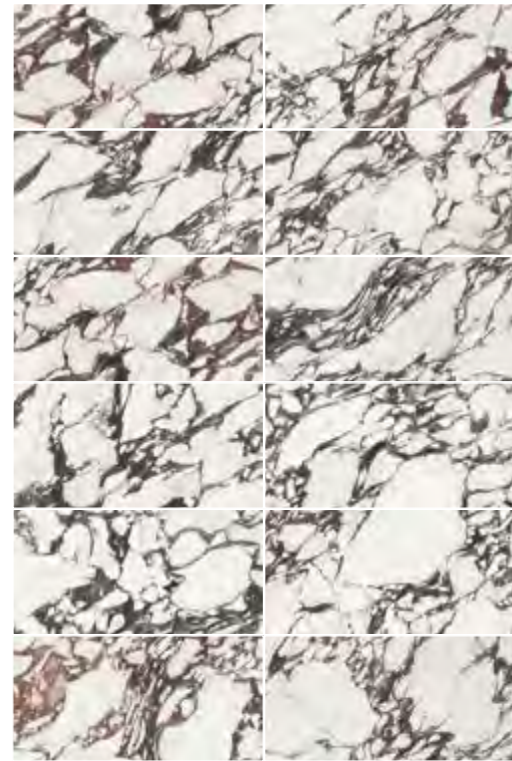

RU5 MEDICEA MARBLE HONED RECT
120 X 278 / 48" X 109.5"

L91/M

RU4 MEDICEA MARBLE POL RECT
120 X 278 / 48" X 109.5"

R35/M

VARIACIÓN DE DISEÑO · GRAPHIC FACES

RU4 MEDICEA MARBLE POL RECT
60 X 120 / 24" X 48"

J89/M