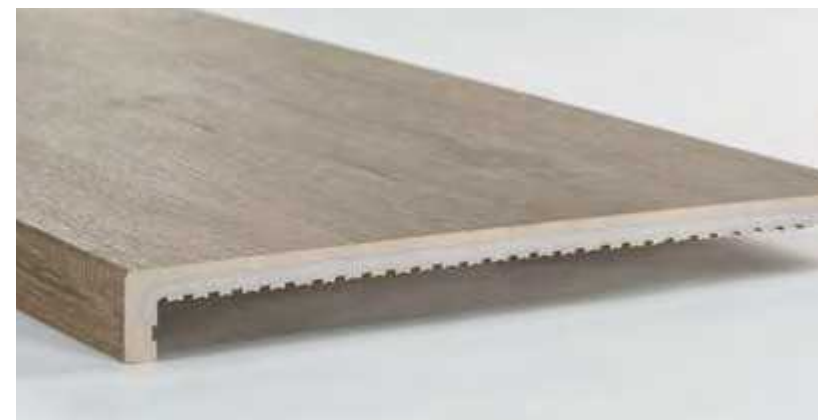

PELDAÑO RECTO ALABAMA

HAVANA ALMOND
22.5 X 90 / 9" X 36"

R92/M

HAVANA WALNUT
22.5 X 90 / 9" X 36"

R92/M

HAVANA ASH
22.5 X 90 / 9" X 36"

R92/M

RODAPIÉS · SKIRTING BOARDS