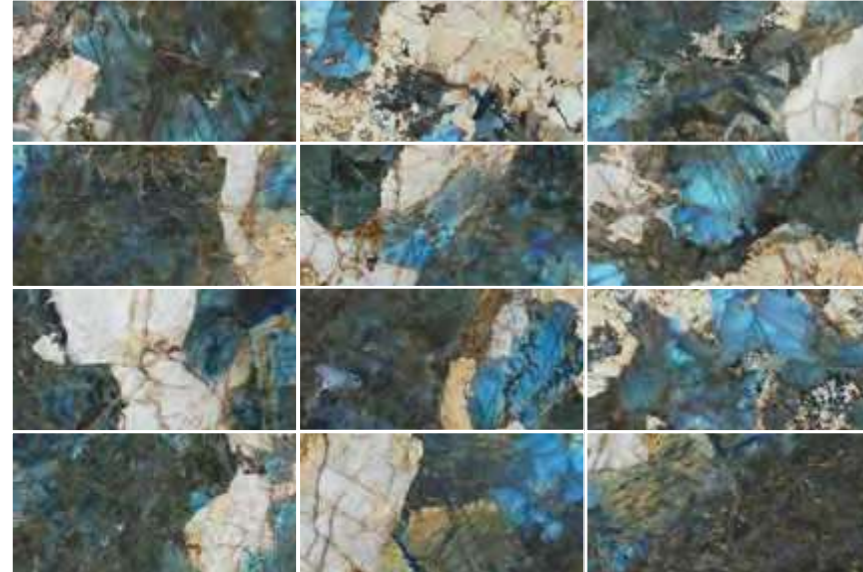

MAGALLANES MARBLE POL RECT
120 X 280 / 48" X 110"

L86/M

VARIACIÓN DE DISEÑO · GRAPHIC FACES

MAGALLANES MARBLE POL RECT
60 X 120 / 24" X 48" **J89/M**

120X280 - 3 PIEZAS/3 PIECES/3 PIÈCES
60X120 - 12 PIEZAS/12 PIECES/12 PIÈCES