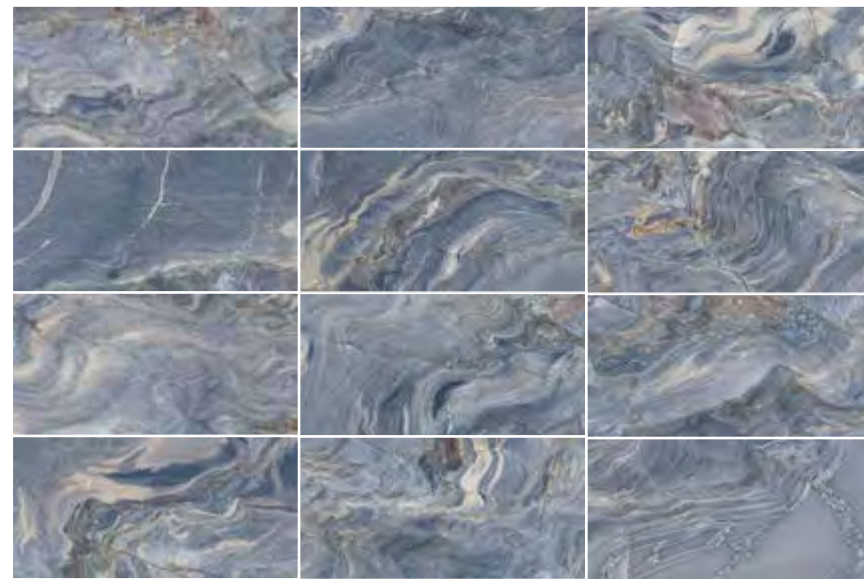

VARIACIÓN DE DISEÑO · GRAPHIC FACES

60X120 - 12 PIEZAS/12 PIECES/12 PIÈCES

RODAPIÉS · SKIRTING BOARDS

CARACTERÍSTICAS TÉCNICAS · TECHNICAL CHARACTERISTICS

P PORCELÁNICO/PORCELAIN TILES GRÉS CERÁME/FEINSTEINZEUG	V3 VARIACION MODERADA/MODERATE VARIATION MODÉRÉE VARIATION/MITTLERES FARBSPIEL
G GRANILLA PULIDA/GRAIN POLISHED GRAIN POLI/TECHNISCHES POLIERTES FEINSTEINZEUG	V3 ANTIHIELO/FROST PROOF RÉSISTANT AU GEL/FROSTSCHUTZ
P RECTIFICADO/RECTIFIED RECTIFIÉ/KALIBRIERT	RU4 USO RECOMENDADO/RECOMMENED USE - RU4

Para más información técnica, especificaciones e imágenes visite nuestra web
El embalaje de los artículos está sujeto a variaciones, para obtener el dato exacto y actual se recomienda consultar la web.
For more technical information, specifications and images, visit our website
The packing of our items is subject to variations. To get the most accurate and updated information, we recommend to check the website.
Pour plus d'informations techniques, de spécifications et de visuels, visitez notre site web
L'emballage des articles est sujet à variation, pour obtenir les données exactes et actuelles il est recommandé de consulter notre site web.