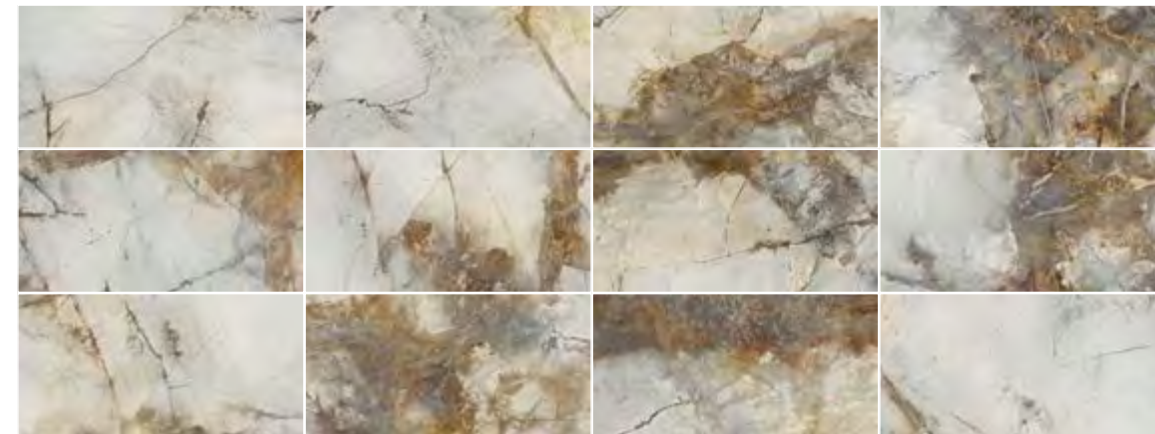

L32/M

MIRROR GOLD HARD B POL RECT
60 X 120 / 24" X 48"

L32/M

COMPOSICIÓN MIRROR · MIRROR COMPOSITION

KI CARAMELLO RECT 40X120. GOLD HARD POL RECT 120X280. GOLD HARD POL RECT 60X120.

VARIACIÓN DE DISEÑO · GRAPHIC FACES