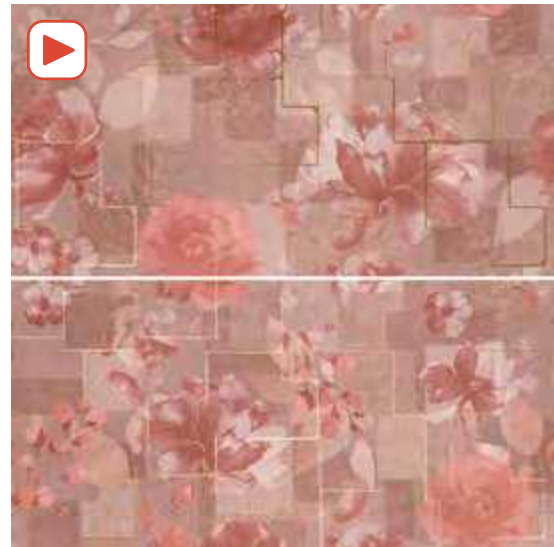

JADORE POL RECT 60 X 120 / 24" X 48" P34/M

DECOR SET(2) SUMMER 60 X 120 / 24" X 48" K95/P

DECOR SET(2) SPRING 60 X 120 / 24" X 48" K95/P

MOSAICO TERRACOTA 30 X 30 (5 X 5) / 12" X 12" K01/P

MOSAICO SAP 30 X 30 (5 X 5) / 12" X 12" K01/P