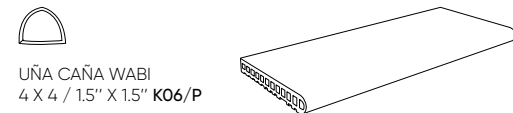

C3 R11 BORDE SKIMMER WABI
45 X 75 / 18" X 30" K93/P

UÑA ARISTA WABI
3 X 3 / 1.2" X 1.2" K06/P

PIEZAS PISCINA · POOLS

DISPONIBLE EN: BIANCO, SABBIA Y TAUPE
AVAILABLE IN: BIANCO, SABBIA AND TAUPE