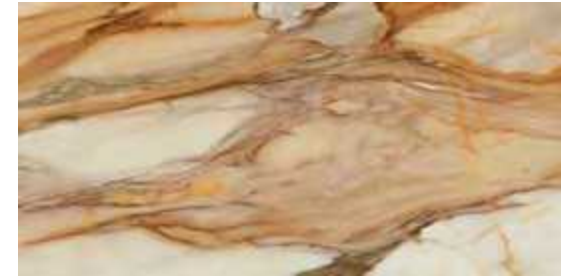

Eternal gold

ETERNAL GOLD POL RECT
60 X 120 / 24" X 48" P34/M

RODAPIÉS · SKIRTING BOARDS