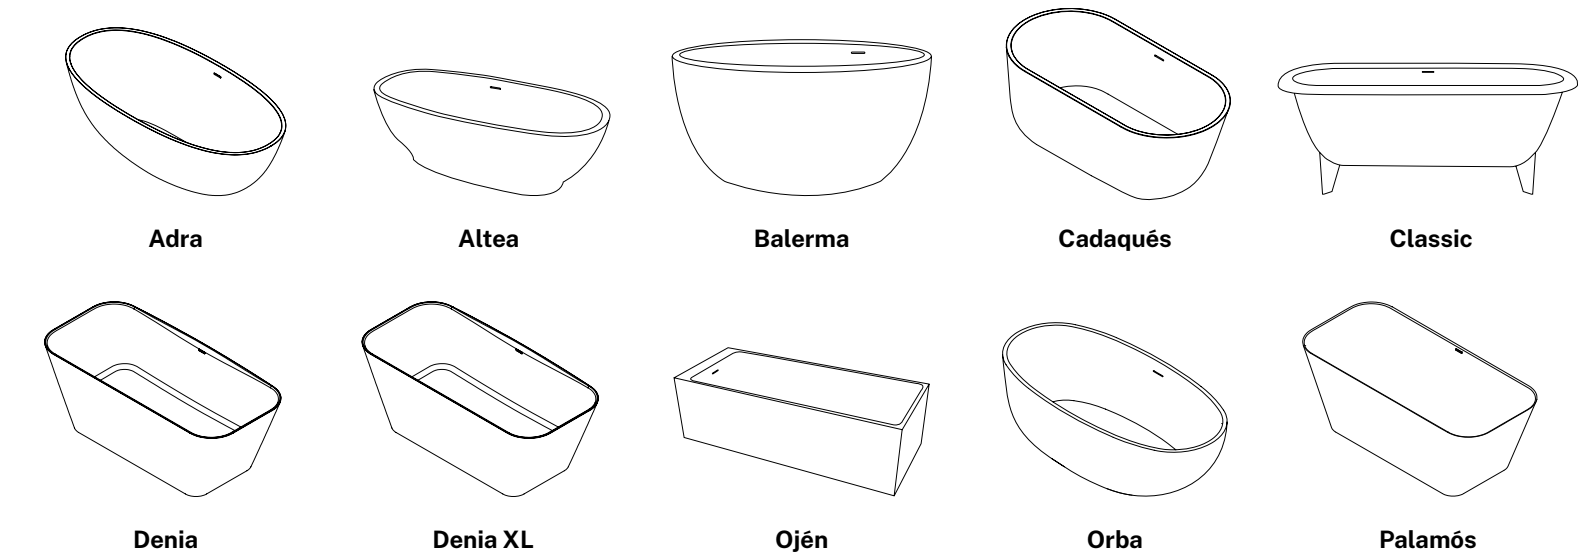

Bañeras. Bathtubs