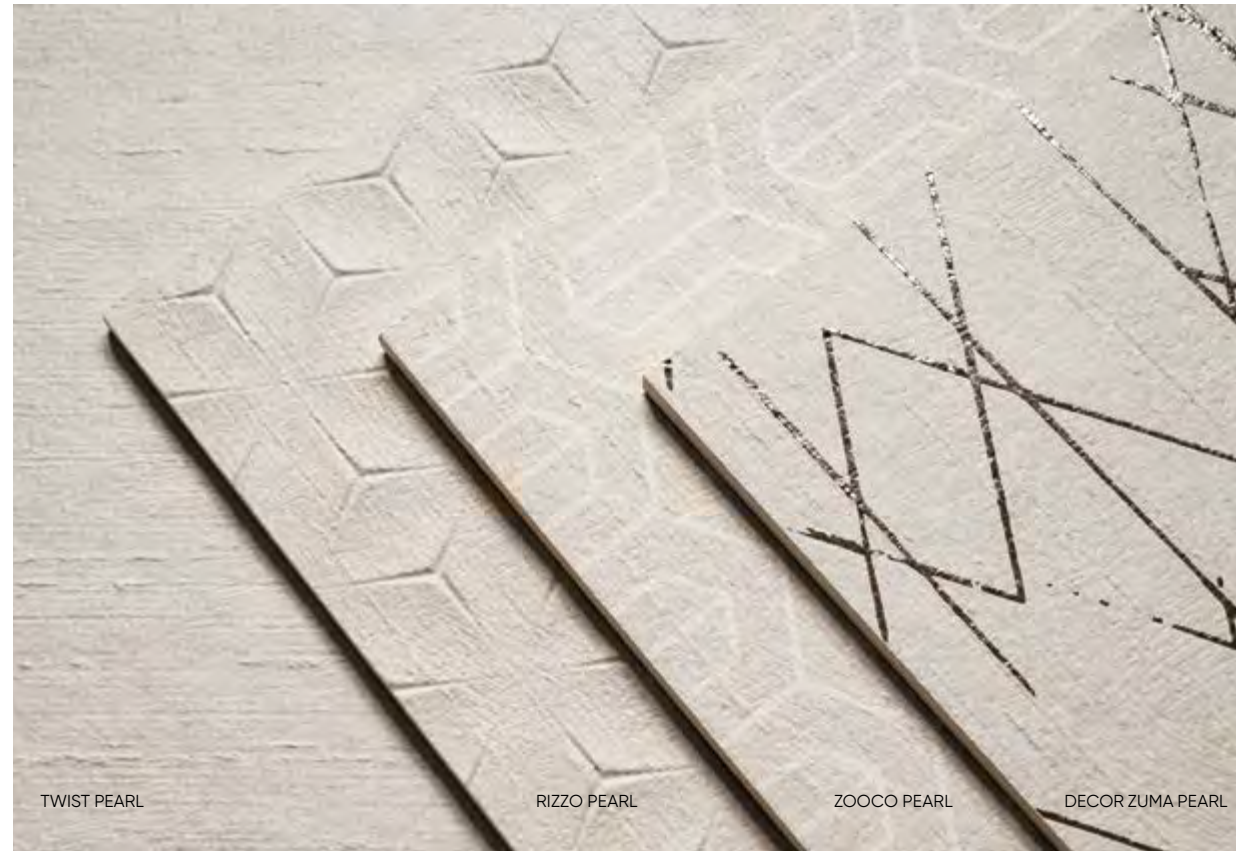

CARACTERÍSTICAS TÉCNICAS · TECHNICAL CHARACTERISTICS

- **PB** PASTA BLANCA/WHITE BODY
  PÂTE BLANCHE/WEISSCHERBIG
- **M** MATE/MATT
  MAT/MATT
- **V1** ASPECTO UNIFORME/UNIFORM
  APPEARANCE
  APPARENCE UNIFORME/KEINE
  FARBSPIEL
- REVESTIMIENTO/WALL TILE
  FAIËNCE/WANDFLIESEN
- RECTIFICADO/RECTIFIED
  RECTIFIÉ/KALIBRIERT

Para más información técnica, especificaciones e imágenes visite nuestra web
El embalaje de los artículos está sujeto a variaciones, para obtener el dato exacto y actual se recomienda consultar la web.
For more technical information, specifications and images, visit our website
The packing of our items is subject to variations. To get the most accurate and updated information, we recommend to check the website.
Pour plus d'informations techniques, de spécifications et de visuels, visitez notre site web
L'emballage des articles est sujet à variation, pour obtenir les données exactes et actuelles il est recommandé de consulter notre site web.