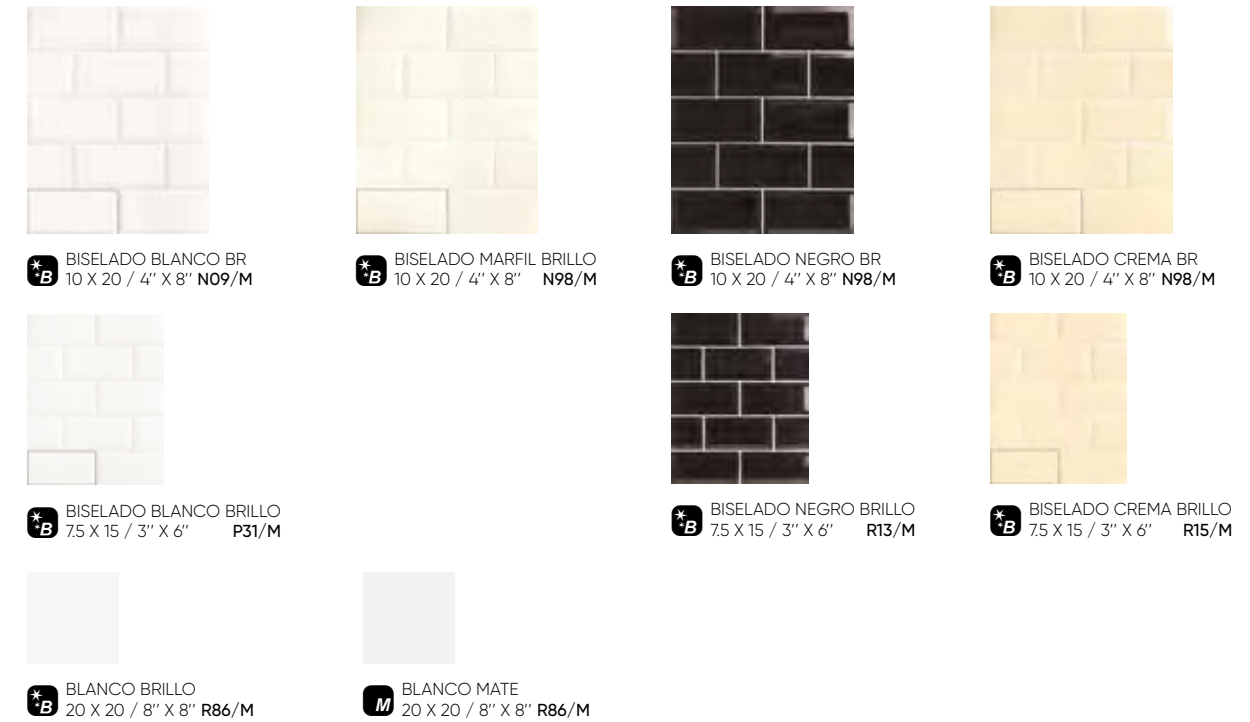

CARACTERÍSTICAS TÉCNICAS · TECHNICAL CHARACTERISTICS

- **PR** PASTA ROJA / RED BODY / PÂTE ROUGE / ROTSCHERBIG
- **REVESTIMIENTO / WALL TILE / FAÏENCE / WANDFLIESEN**
- ***B** BRILLO / SHINE / BRILLANT / GLÄNZEN
- **V1** ASPECTO UNIFORME / UNIFORM APPEARANCE / APPARENCE UNIFORME / KEINE FARBSPIEL

Para más información técnica, especificaciones e imágenes visite nuestra web
El embalaje de los artículos está sujeto a variaciones, para obtener el dato exacto y actual se recomienda consultar la web.
For more technical information, specifications and images, visit our website
The packing of our items is subject to variations. To get the most accurate and updated information, we recommend to check the website.
Pour plus d'informations techniques, de spécifications et de visuels, visitez notre site web
L'emballage des articles est sujet à variation, pour obtenir les données exactes et actuelles il est recommandé de consulter notre site web.

LISTELOS **PR** ***B** **V1**

CARACTERÍSTICAS TÉCNICAS · TECHNICAL CHARACTERISTICS

- **PR** PASTA ROJA / RED BODY / PÂTE ROUGE / ROTSCHERBIG
- **REVESTIMIENTO / WALL TILE / FAÏENCE / WANDFLIESEN**
- **V1** ASPECTO UNIFORME / UNIFORM APPEARANCE / APPARENCE UNIFORME / KEINE FARBSPIEL