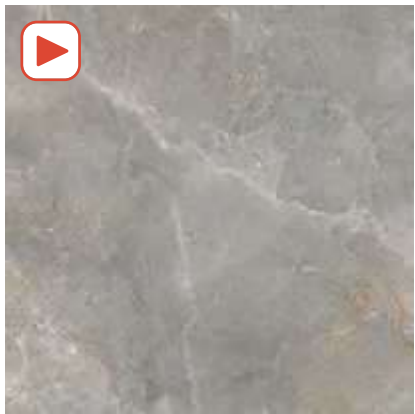

* **RU4** AUGUSTUS GREY POL RECT
60 X 120 / 24" X 48" **J89/M**

M **RU5** AUGUSTUS GREY NATURAL RECT
90 X 90 / 36" X 36" **L88/M**