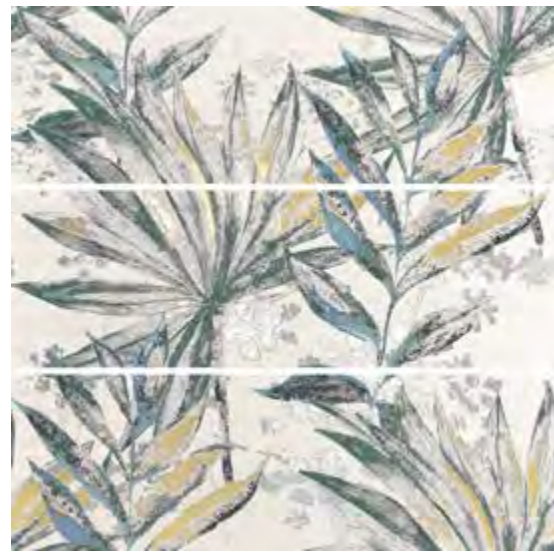

DECOR SET(3) LEAVEMINT
40 X 120 / 16" X 48" **K81/P**

CARACTERÍSTICAS TÉCNICAS · TECHNICAL CHARACTERISTICS

- **PB** PASTA BLANCA/WHITE BODY
  PÂTE BLANCHE/WEISSCHERBIG
- **M** MATE/MATT
  MAT/MATT
- **V1** ASPECTO UNIFORME/UNIFORM
  APPEARANCE
  APPARENCE UNIFORME/KEINE
  FARBSPIEL
- REVESTIMIENTO/WALL TILE
  FAIËNCE/WANDFLIESEN
- RECTIFICADO/RECTIFIED
  RECTIFIÉ/KALIBRIERT

Para más información técnica, especificaciones e imágenes visite nuestra web
El embalaje de los artículos está sujeto a variaciones, para obtener el dato exacto y actual se recomienda consultar la web.
For more technical information, specifications and images, visit our website
The packing of our items is subject to variations. To get the most accurate and updated information, we recommend to check the website.
Pour plus d'informations techniques, de spécifications et de visuels, visitez notre site web
L'emballage des articles est sujet à variation, pour obtenir les données exactes et actuelles il est recommandé de consulter notre site web.