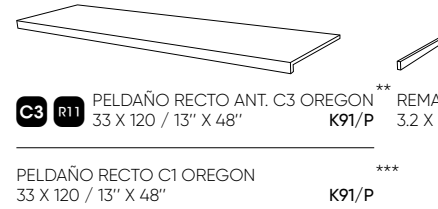

RODAPIÉS · SKIRTING BOARDS **P M V2**

**DISPONIBLE EN / AVAILABLE IN: GRIS / NOGAL / ROBLE
***DISPONIBLE EN / AVAILABLE IN: GRIS/HAYA / NOGAL / ROBLE

CARACTERÍSTICAS TÉCNICAS · TECHNICAL CHARACTERISTICS