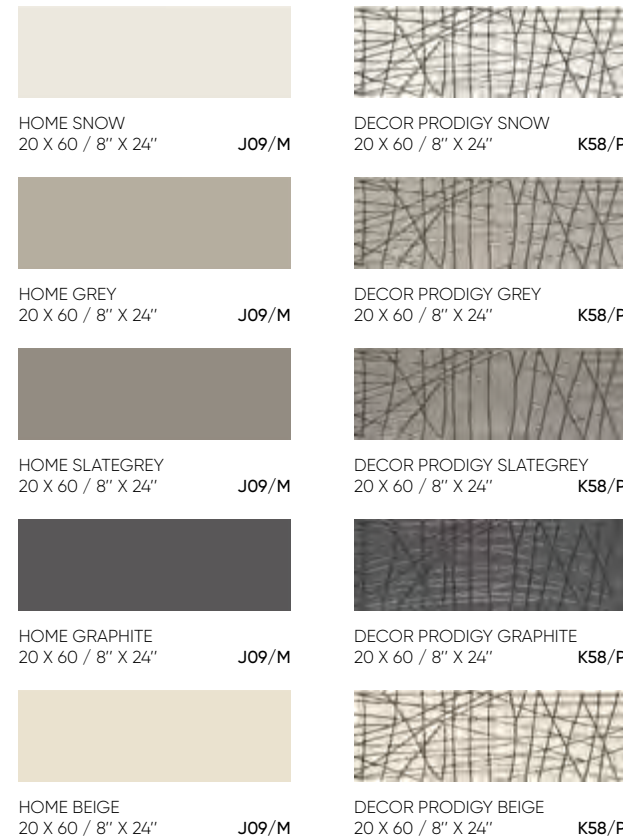

HEXAGON WHITE 17,5X20,2.

CARACTERÍSTICAS TÉCNICAS · TECHNICAL CHARACTERISTICS

- **PR** PASTA ROJA / RED BODY
  PÂTE ROUGE / ROTSCHERBIG
- **M** MATE / MATT
  MAT / MATT
- **V1** ASPECTO UNIFORME / UNIFORM APPEARANCE
  APPARENCE UNIFORME / KEINE FARBSPIEL
- **RUB** REVESTIMIENTO / WALL TILE
  FAÏENCE / WANDFLIESEN

Para más información técnica, especificaciones e imágenes visite nuestra web
El embalaje de los artículos está sujeto a variaciones, para obtener el dato exacto y actual se recomienda consultar la web.
For more technical information, specifications and images, visit our website
The packing of our items is subject to variations. To get the most accurate and updated information, we recommend to check the website.
Pour plus d'informations techniques, de spécifications et de visuels, visitez notre site web
L'emballage des articles est sujet à variation, pour obtenir les données exactes et actuelles il est recommandé de consulter notre site web.