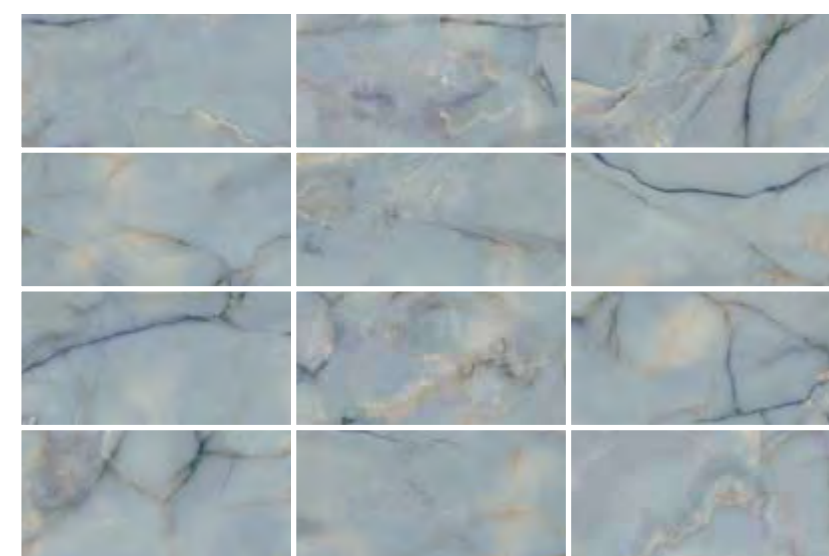

VARIACIÓN DE DISEÑO · GRAPHIC FACES

ONICE NACAR POL RECT
60 X 120 / 24" X 48" J89/M

ONICE HONEY POL RECT
60 X 120 / 24" X 48" J89/M

ONICE SKY POL RECT
60 X 120 / 24" X 48" J89/M

120X280 - 3 PIEZAS / 3 PIECES / 3 PIÈCES
60X120 - 12 PIEZAS / 12 PIECES / 12 PIÈCES