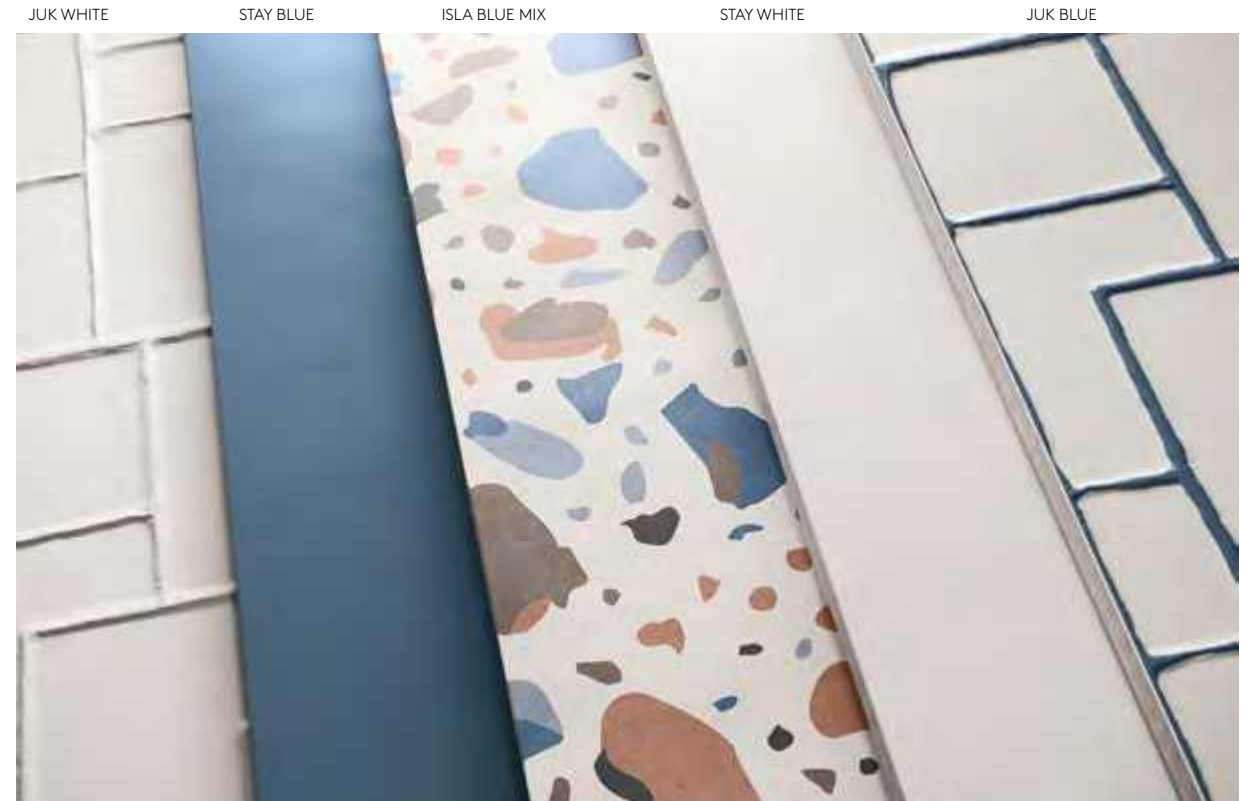

PB V1 RU5 HEXAGON NICE WHITE
23 X 26 / 9" X 10" N14/M

PB V4 RU5 HEXAGON NICE MIX
23 X 26 / 9" X 10" R73/M

VARIACIÓN DE DISEÑO · GRAPHIC FACES

20X60 - 6 PIEZAS / 6 PIECES / 6 PIÈCES
20X20 - 20 PIEZAS / 20 PIECES / 20 PIÈCES

CARACTERÍSTICAS TÉCNICAS · TECHNICAL CHARACTERISTICS

- **PR** PASTA ROJA / RED BODY / PÂTE ROUGE / ROTSCHERBIG
- **M** MATE / MATT / MAT / MATT
- **V2** VARIACION LEVE / SLIGHT VARIATION / LÉGERÉ VARIATION / LEICHT FARBSPIEL
- **V1** REVESTIMIENTO / WALL TILE / FAÏENCE / WANDFLIESEN

Para más información técnica, especificaciones e imágenes visite nuestra web
El embalaje de los artículos está sujeto a variaciones, para obtener el dato exacto y actual se recomienda consultar la web.
For more technical information, specifications and images, visit our website
The packing of our items is subject to variations. To get the most accurate and updated information, we recommend to check the website.
Pour plus d'informations techniques, de spécifications et de visuels, visitez notre site web
L'emballage des articles est sujet à variation, pour obtenir les données exactes et actuelles il est recommandé de consulter notre site web.

STAY GREEN 20X60, STAY WHITE 20X60, ISLA GREEN MIX 20X60, ISLA BLUE MIX 20X60, ISLA GREEN MIX 20X20.