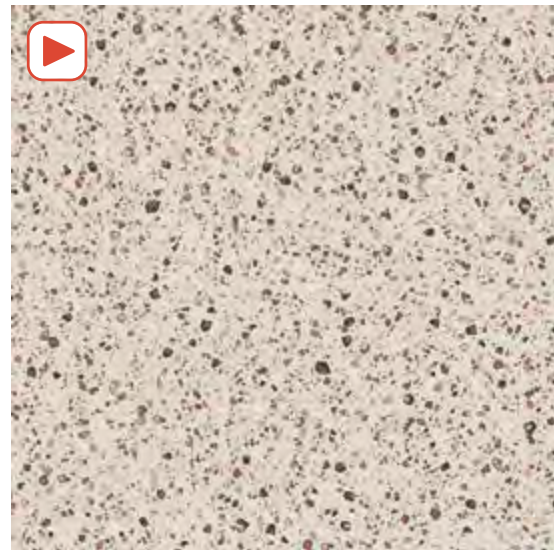

R10 COCCIO MIX RECT
120 X 120 / 48" X 48" **J90/M**