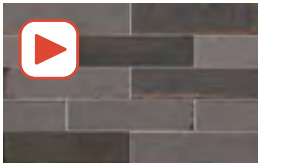

*B V4 MURUS NOCTA
7 X 28 / 3" X 11" **J87/M**