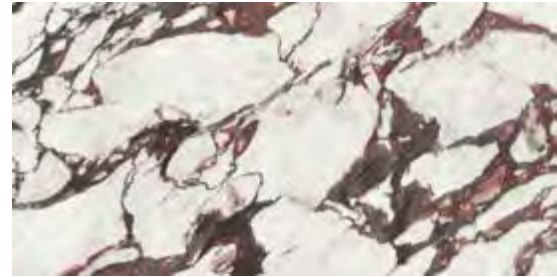

RU5 MEDICEA MARBLE HONED RECT
120 X 278 / 48" X 109.5"

L91/M

RU4 MEDICEA MARBLE POL RECT
120 X 278 / 48" X 109.5"

R35/M

VARIACIÓN DE DISEÑO · GRAPHIC FACES

RU4 MEDICEA MARBLE POL RECT
60 X 120 / 24" X 48"

J89/M