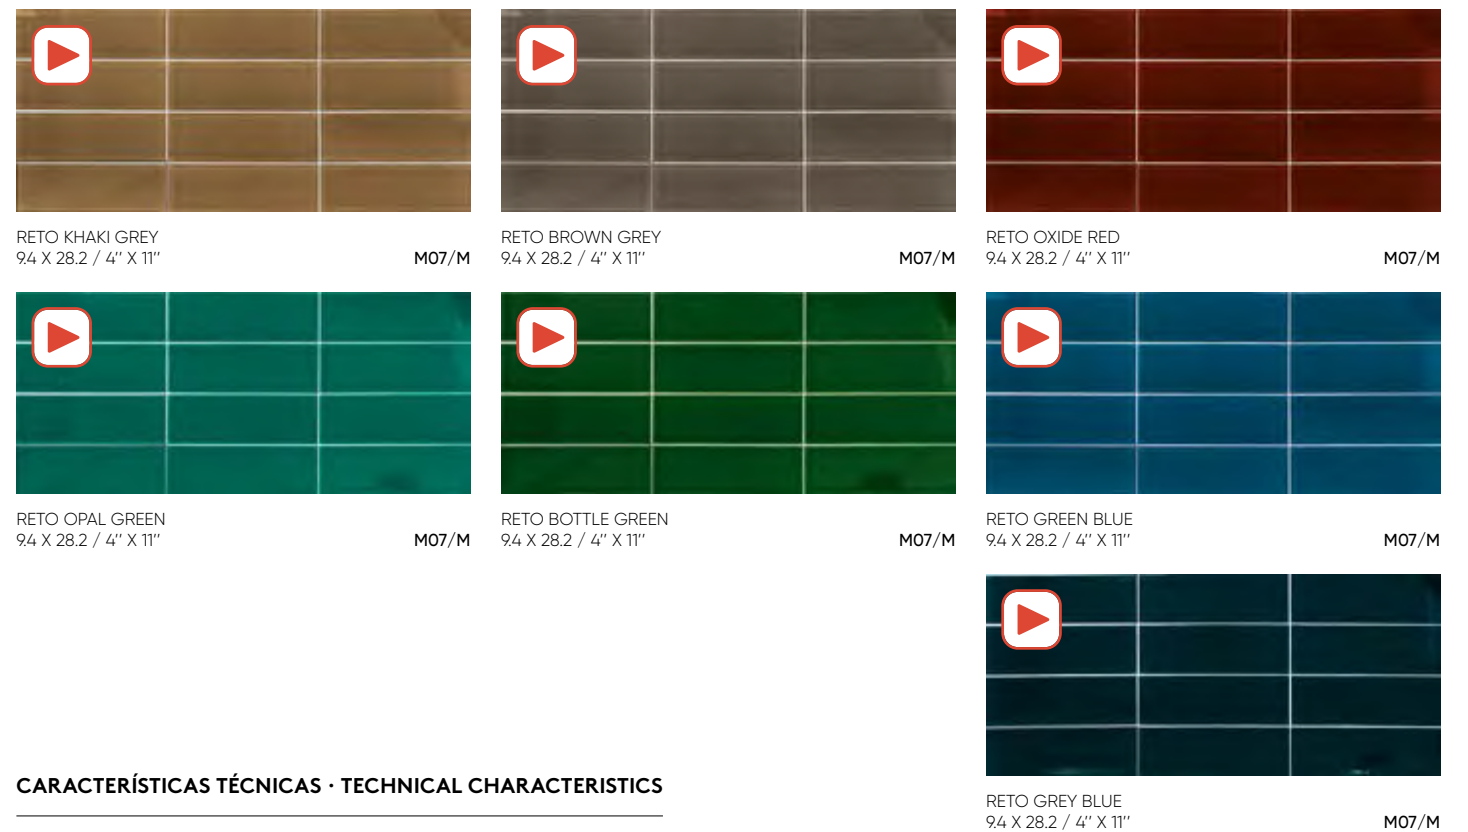

CARACTERÍSTICAS TÉCNICAS · TECHNICAL CHARACTERISTICS

- **P** PORCELÁNICO/PORCELAIN TILES
  GRÈS CERÁME/FEINSTEINZEUG
- **V2** VARIACION LEVE/SLIGHT VARIATION
  LÉGERÉ VARIATION/LEICHT FARBSPIEL
- **B** BRILLO/SHINE
  BRILLANT/GLÄNZEN
- **VARIACIÓN DE DISEÑO/GRAPHIC FACES/ TAMPONS DIFFÉRENTS:**
  JAI NATURAL- 5 PIEZAS/FACES/PIÈCES
  GON NATURAL/DRANTE NATURAL/TALES NATURAL- 2 PIEZAS/FACES/PIÈCES
  JAI BROWN/GON BROWN/DRANTE BROWN/TALES BROWN- 15 PIEZAS
  RETO- 1 PIEZAS/FACES/PIÈCES

Para más información técnica, especificaciones e imágenes visite nuestra web
El embalaje de los artículos está sujeto a variaciones, para obtener el dato exacto y actual se recomienda consultar la web.
For more technical information, specifications and images, visit our website
The packing of our items is subject to variations. To get the most accurate and updated information, we recommend to check the website.
Pour plus d'informations techniques, de spécifications et de visuels, visitez notre site web
L'emballage des articles est sujet à variation, pour obtenir les données exactes et actuelles il est recommandé de consulter notre site web.