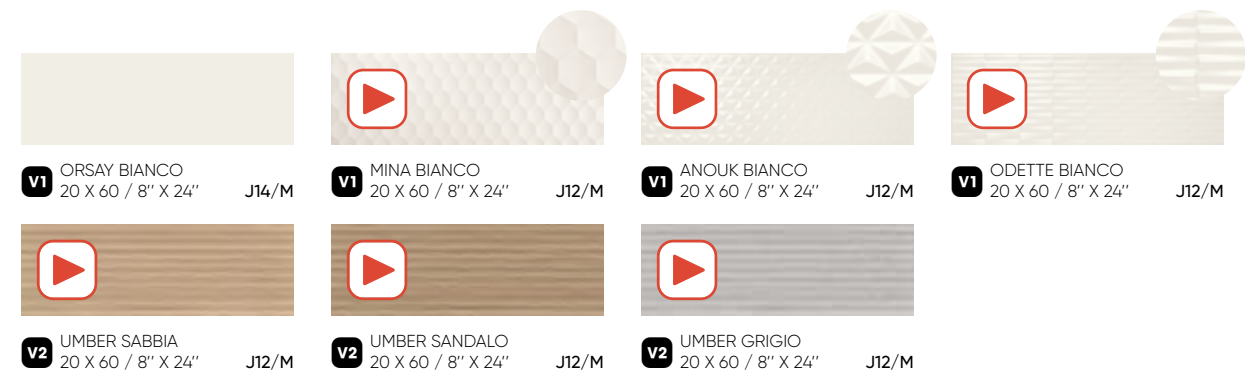

ANOUK BIANCO 20X60. ORSAY BIANCO 20X60.

ORSAY BIANCO 20X60. UMBER SANDALO 20X60. KOEN NATURALE MATT. RECT. 20X120.

CARACTERÍSTICAS TÉCNICAS · TECHNICAL CHARACTERISTICS

PB PASTA BLANCA / WHITE BODY
PÂTE BLANCHE / WEISSSCHERBIG