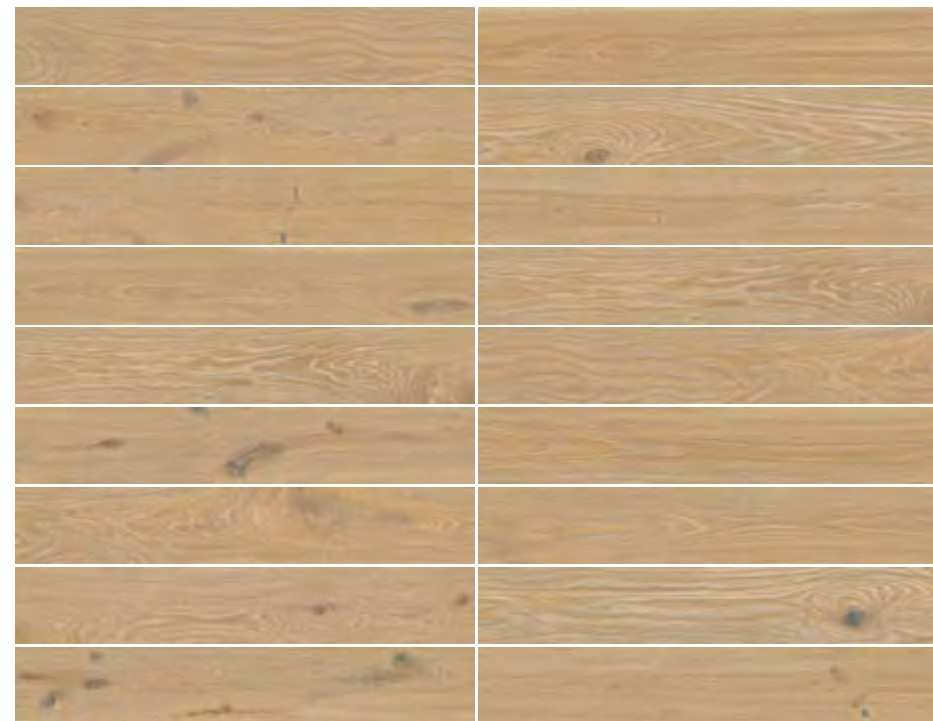

VARIACIÓN DE DISEÑO · GRAPHIC FACES

20X120 - 18 PIEZAS/18 PIECES/18 PIÈCES