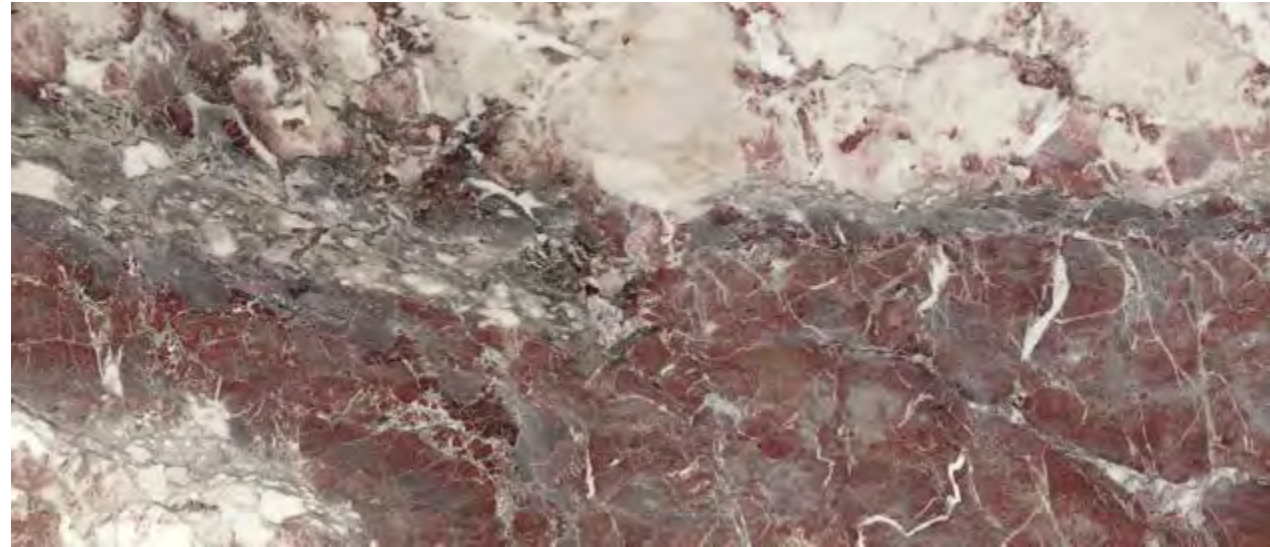

BRECCIA VIOLA POL RECT
120 X 278 / 48" X 109.5"

R35/M