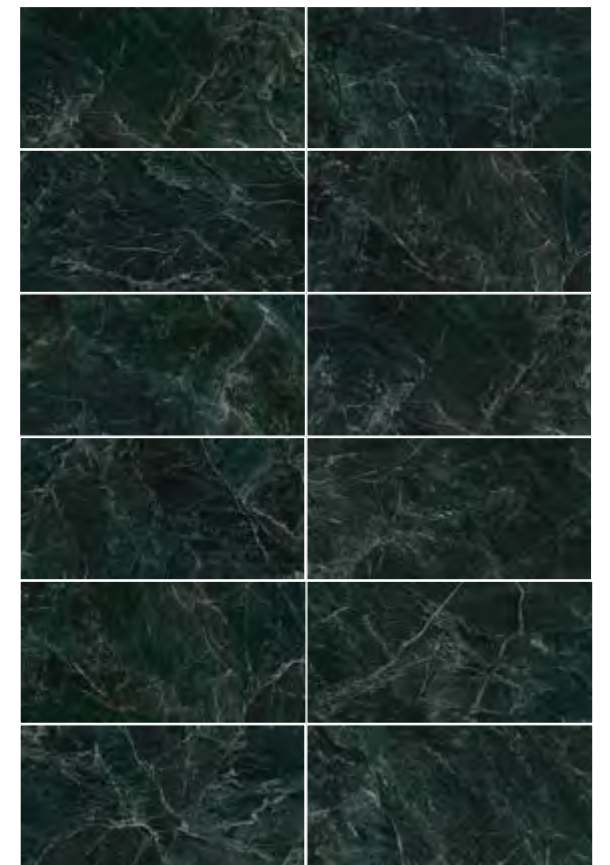

CARACTERÍSTICAS TÉCNICAS - TECHNICAL CHARACTERISTICS

- **P** PORCELÁNICO/PORCELAIN TILES
  GRÈS CERÁME/FEINSTEINZEUG
- **G** GRANILLA PULIDA/GRAIN POLISHED
  GRAIN POLI/TECHNISCHES POLIERTES FEINSTEINZEUG
- **R** RECTIFICADO/RECTIFIED
  RECTIFIÉ/KALIBRIERT
- **M** MASA COLOREADA/COLORED BODY
  TEINTÉE DANS LA MASSE/DURCHGEFÄRBT

- **V2** VARIACION LEVE/SLIGHT VARIATION
  LÉGERÉ VARIATION/LEICHT FARBSPIEL
- **F** ANTIHIELO/FROST PROOF
  RÉSISTANT AU GEL/FROSTSCHUTZ
- **RU4** USO RECOMENDADO/RECOMMENED USE - RU4

Para más información técnica, especificaciones e imágenes visite nuestra web
El embalaje de los artículos está sujeto a variaciones, para obtener el dato exacto y actual se recomienda consultar la web.
For more technical information, specifications and images, visit our website
The packing of our items is subject to variations. To get the most accurate and updated information, we recommend to check the website.
Pour plus d'informations techniques, de spécifications et de visuels, visitez notre site web
L'emballage des articles est sujet à variation, pour obtenir les données exactes et actuelles il est recommandé de consulter notre site web.