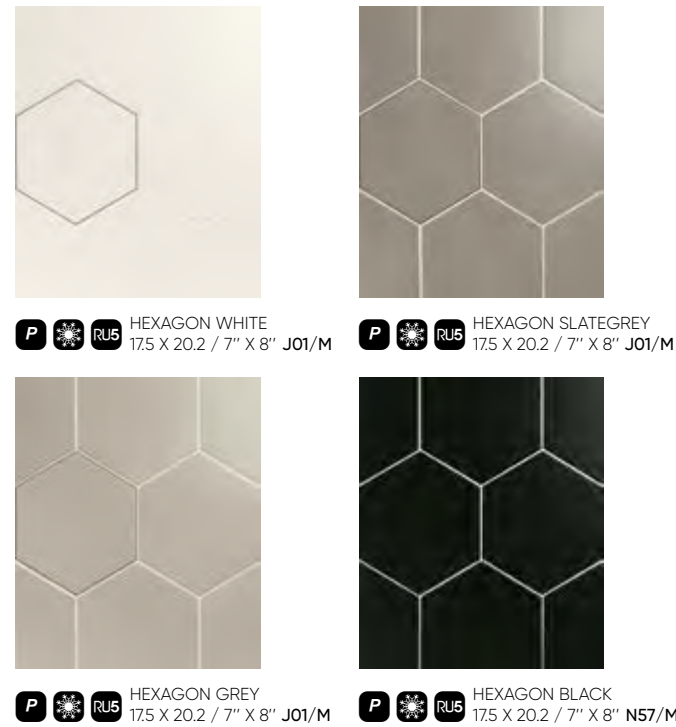

HEXAGON WHITE 17,5X20,2.

CARACTERÍSTICAS TÉCNICAS · TECHNICAL CHARACTERISTICS

- **PR** PASTA ROJA / RED BODY
  PÂTE ROUGE / ROTSCHERBIG
- **M** MATE / MATT
  MAT / MATT
- **V1** ASPECTO UNIFORME / UNIFORM APPEARANCE
  APPARENCE UNIFORME / KEINE FARBSPIEL
- **RUB** REVESTIMIENTO / WALL TILE
  FAÏENCE / WANDFLIESEN

Para más información técnica, especificaciones e imágenes visite nuestra web
El embalaje de los artículos está sujeto a variaciones, para obtener el dato exacto y actual se recomienda consultar la web.
For more technical information, specifications and images, visit our website
The packing of our items is subject to variations. To get the most accurate and updated information, we recommend to check the website.
Pour plus d'informations techniques, de spécifications et de visuels, visitez notre site web
L'emballage des articles est sujet à variation, pour obtenir les données exactes et actuelles il est recommandé de consulter notre site web.