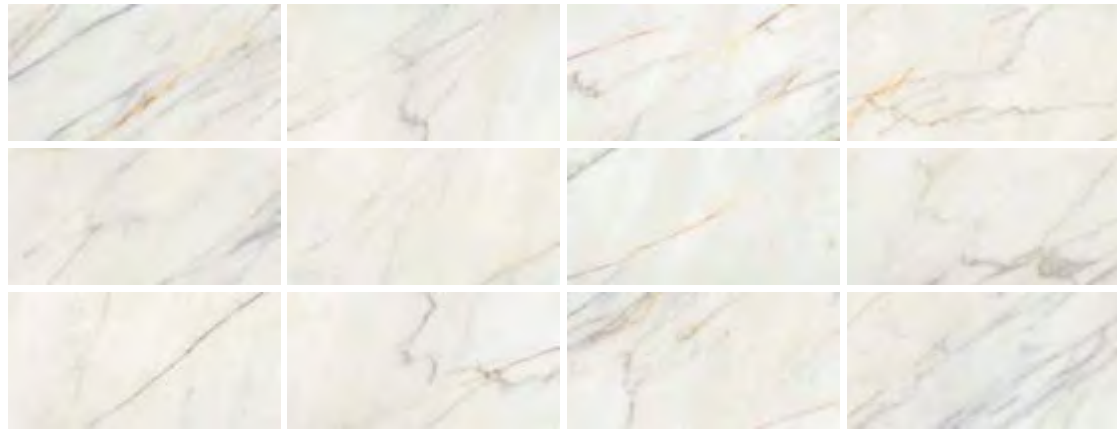

VARIACIÓN DE DISEÑO · GRAPHIC FACES

120X120 - 6 PIEZAS / 6 PIECES / 6 PIÈCES
60X120 - 12 PIEZAS / 12 PIECES / 12 PIÈCES
60X60 - 24 PIEZAS / 24 PIECES / 24 PIÈCES

CARACTERÍSTICAS TÉCNICAS · TECHNICAL CHARACTERISTICS

P PORCELÁNICO / PORCELAIN TILES
GRÉS CERÁME / FEINSTEINZEUG

☸ ANTIHIELO / FROST PROOF
RÉSISTANT AU GEL / FROSTSCHUTZ

☐ VARIACIÓN DE DISEÑO / GRAPHIC FACES / TAMPONS DIFFÉRENTS:
120X280 - 3 PIEZAS / FACES / PIÈCES
120X120 - 6 PIEZAS / FACES / PIÈCES
60X120 - 12 PIEZAS / FACES / PIÈCES
60X60 - 24 PIEZAS / FACES / PIÈCES

V3 VARIACION MODERADA / MODERATE VARIATION
MODÉRÉE VARIATION / MITTLERES FARBSPIEL

Para más información técnica, especificaciones e imágenes visite nuestra web
El embalaje de los artículos está sujeto a variaciones, para obtener el dato exacto y actual se recomienda consultar la web.
For more technical information, specifications and images, visit our website
The packing of our items is subject to variations. To get the most accurate and updated information, we recommend to check the website.
Pour plus d'informations techniques, de spécifications et de visuels, visitez notre site web
L'emballage des articles est sujet à variation, pour obtenir les données exactes et actuelles il est recommandé de consulter notre site web.

Calacatta slow 40x120

L25/M

L26/M