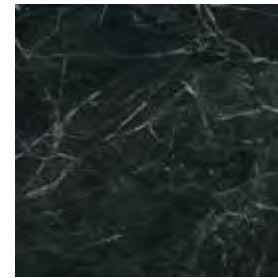

ALPI GREEN POL RECT
120 X 260 / 48" X 102"

J32/M

ALPI GREEN POL RECT
60 X 60 / 24" X 24" J47/M

ALPI GREEN POL RECT
60 X 120 / 24" X 48" P34/M

ALPI GREEN POL RECT
30 X 60 / 12" X 24" J47/M

ALPI GREEN POL RECT
29,5 X 29,5 / 12" X 12" J95/M