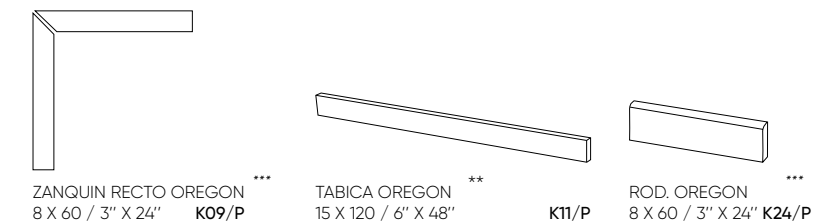

RODAPIÉS · SKIRTING BOARDS **P M V2**

**DISPONIBLE EN / AVAILABLE IN: GRIS / NOGAL / ROBLE
***DISPONIBLE EN / AVAILABLE IN: GRIS/HAYA / NOGAL / ROBLE

CARACTERÍSTICAS TÉCNICAS · TECHNICAL CHARACTERISTICS