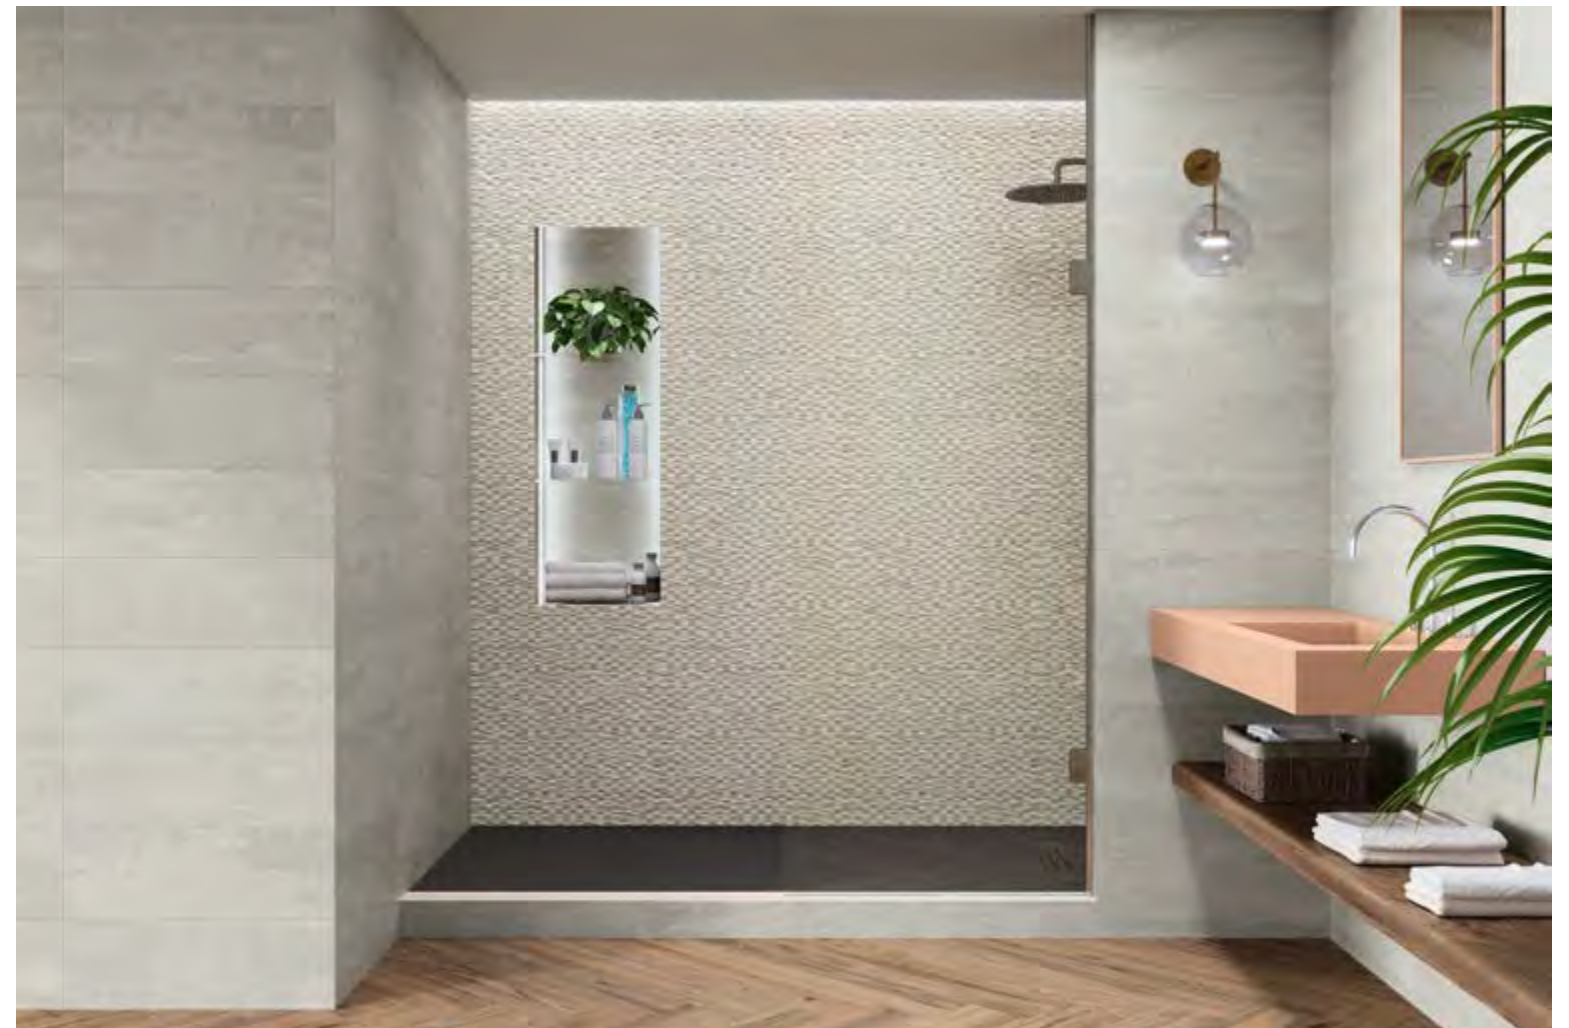

RODAPIÉS · SKIRTING BOARDS

DISPONIBLE EN / AVAILABLE IN: ASH - TAUPE

ROD. RAMBLA
8 X 60 / 3" X 24" **K24/P**

CARACTERÍSTICAS TÉCNICAS · TECHNICAL CHARACTERISTICS

PASTA ROJA / RED BODY
PÂTE ROUGE / ROTSCHERBIG

MATE / MATT
MAT / MATT

REVESTIMIENTO / WALL TILE
FAÏENCE / WANDFLIESEN

VARIACION MODERADA / MODERATE VARIATION
MODÉRÉE VARIATION / MITTLERES FARBSPIEL

VARIACIÓN DE DISEÑO / GRAPHIC FACES / TAMPONS DIFFÉRENTS:
RAMBLA - 16 PIEZAS / FACES / PIÈCES
BARCELONE - 4 PIEZAS / FACES / PIÈCES
MONTJOUIC - 8 PIEZAS / FACES / PIÈCES
MANITOBA - 15 PIEZAS / FACES / PIÈCES
60X60 - 12 PIEZAS / FACES / PIÈCES

Para más información técnica, especificaciones e imágenes visite nuestra web
El embalaje de los artículos está sujeto a variaciones, para obtener el dato exacto y actual se recomienda consultar la web.
For more technical information, specifications and images, visit our website
The packing of our items is subject to variations. To get the most accurate and updated information, we recommend to check the website.
Pour plus d'informations techniques, de spécifications et de visuels, visitez notre site web
L'emballage des articles est sujet à variation, pour obtenir les données exactes et actuelles il est recommandé de consulter notre site web.

RAMBLA ASH 20X60, BARCELONE WHITE 20X60, MANITOBA HONEY 15X90.