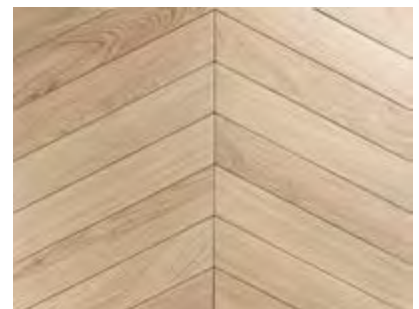

CHEVRON OREGON NOGAL
8,5 X 44 / 3" X 17" N81/M