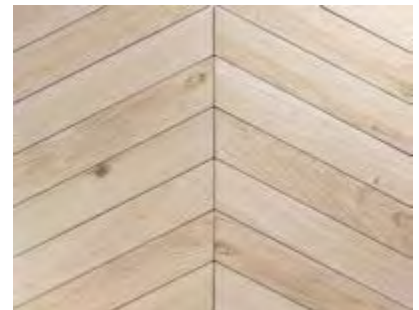

C2 R10 CHEVRON OREGON HAYA A
9,8 X 46,5 / 4" X 21" R74/M

C2 R10 CHEVRON OREGON HAYA B
9,8 X 46,5 / 4" X 21" R74/M

PB STEP GRIS RECT
30 X 90 / 12" X 36" N52/M

PB STEP NOGAL RECT
30 X 90 / 12" X 36" N52/M

PB STEP ROBLE RECT
30 X 90 / 12" X 36" N52/M