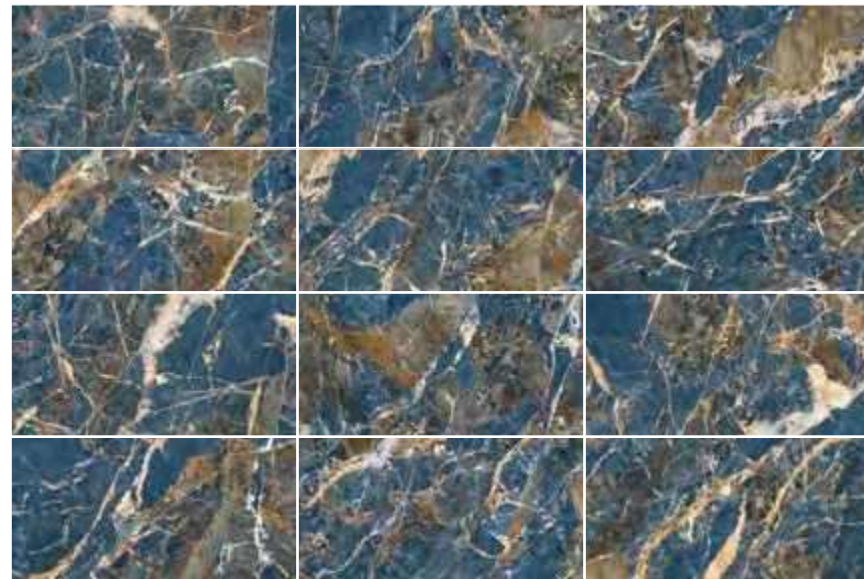

ICARO BLUE MARBLE POL RECT
120 X 280 / 48" X 110"

L86/M

VARIACIÓN DE DISEÑO · GRAPHIC FACES

ICARO BLUE MARBLE POL RECT
60 X 120 / 24" X 48" J89/M

120X280 - 3 PIEZAS/3 PIECES/3 PIÈCES
60X120 - 12 PIEZAS/12 PIECES/12 PIÈCES