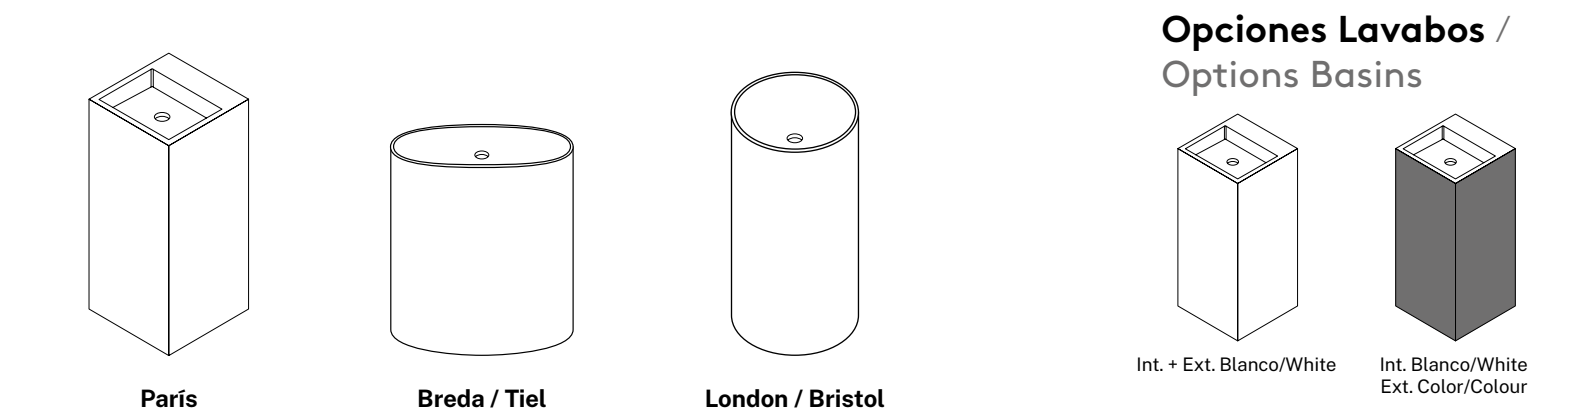

Opciones Bañeras / Options Bathtubs

Lavabos. Basins