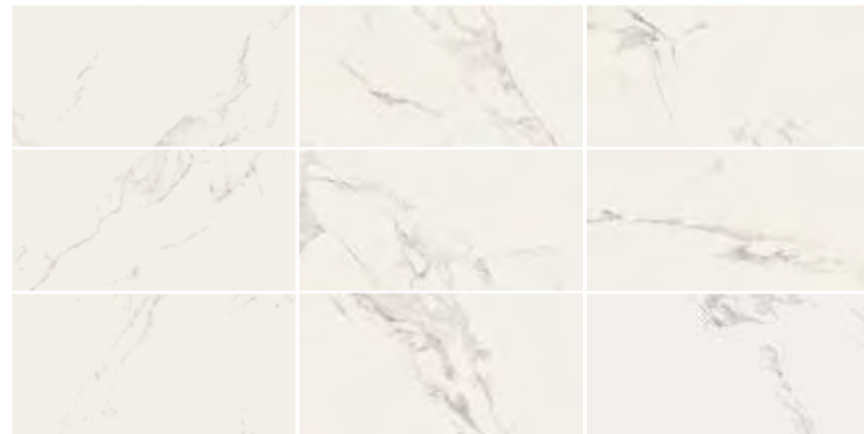

VARIACIÓN DE DISEÑO · GRAPHIC FACES

60X120 - 9 PIEZAS/9 PÍECES/9 PIÈCES

RODAPIÉS · SKIRTING BOARDS

M ROD. MANDALAY
7.5 X 60 / 3" X 24" K24/P

E ROD. MANDALAY POL.
7.5 X 60 / 3" X 24" K29/P

M ZANQUIN RECTO MANDALAY
7.5 X 60 / 3" X 24" K09/P

PELDAÑOS · STEPS

PELDAÑO RECTO MANDALAY
33 X 120 / 13" X 48" K91/P

CARACTERÍSTICAS TÉCNICAS · TECHNICAL CHARACTERISTICS

P PORCELÁNICO / PORCELAIN TILES
GRÉS CERÁME / FEINSTEINZEUG

V2 VARIACION LEVE / SLIGHT VARIATION
LÉGERÉ VARIATION / LEICHT FARBSPIEL

R RECTIFICADO / RECTIFIED
RECTIFIÉ / KALIBRIERT

S ANTIHIELO / FROST PROOF
RÉSISTANT AU GEL / FROSTSCHUTZ

Para más información técnica, especificaciones e imágenes visite nuestra web
El embalaje de los artículos está sujeto a variaciones, para obtener el dato exacto y actual se recomienda consultar la web.
For more technical information, specifications and images, visit our website
The packing of our items is subject to variations. To get the most accurate and updated information, we recommend to check the website.
Pour plus d'informations techniques, de spécifications et de visuels, visitez notre site web
L'emballage des articles est sujet à variation, pour obtenir les données exactes et actuelles il est recommandé de consulter notre site web.