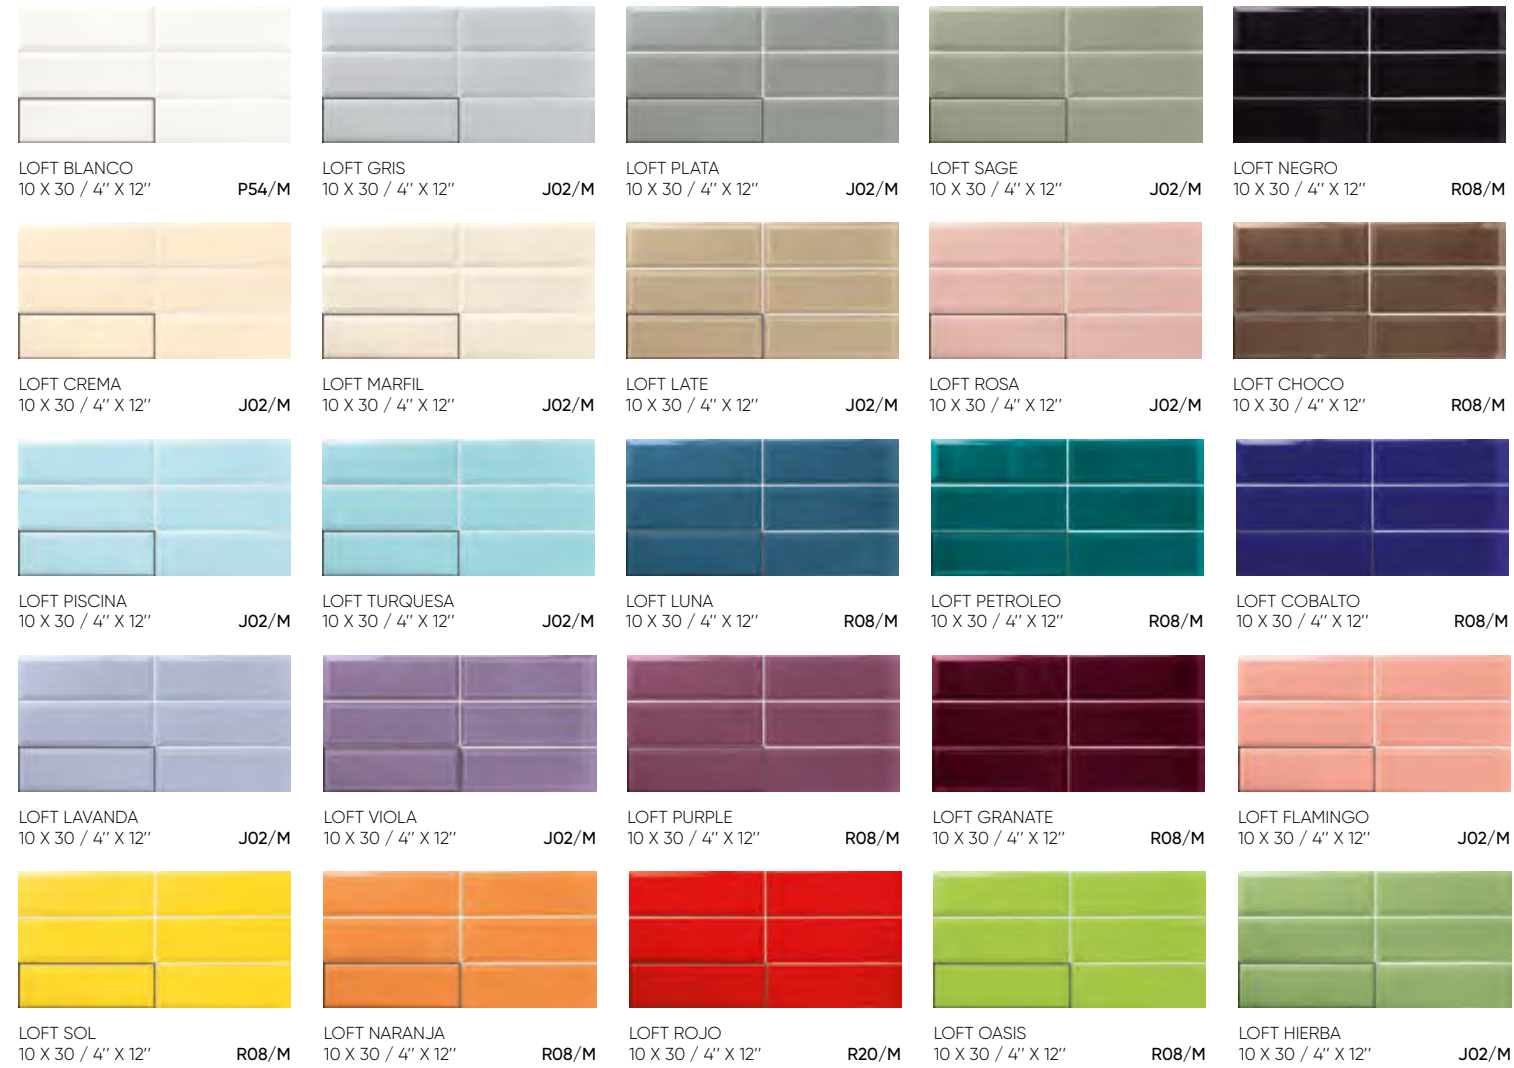

CARACTERÍSTICAS TÉCNICAS · TECHNICAL CHARACTERISTICS

- **PR** PASTA ROJA / RED BODY / PÂTE ROUGE / ROTSCHERBIG
- **REVESTIMIENTO / WALL TILE / FAÏENCE / WANDFLIESEN**
- ***B** BRILLO / SHINE / BRILLANT / GLÄNZEN
- **V1** ASPECTO UNIFORME / UNIFORM APPEARANCE / APPARENCE UNIFORME / KEINE FARBSPIEL

Para más información técnica, especificaciones e imágenes visite nuestra web
El embalaje de los artículos está sujeto a variaciones, para obtener el dato exacto y actual se recomienda consultar la web.
For more technical information, specifications and images, visit our website
The packing of our items is subject to variations. To get the most accurate and updated information, we recommend to check the website.
Pour plus d'informations techniques, de spécifications et de visuels, visitez notre site web
L'emballage des articles est sujet à variation, pour obtenir les données exactes et actuelles il est recommandé de consulter notre site web.