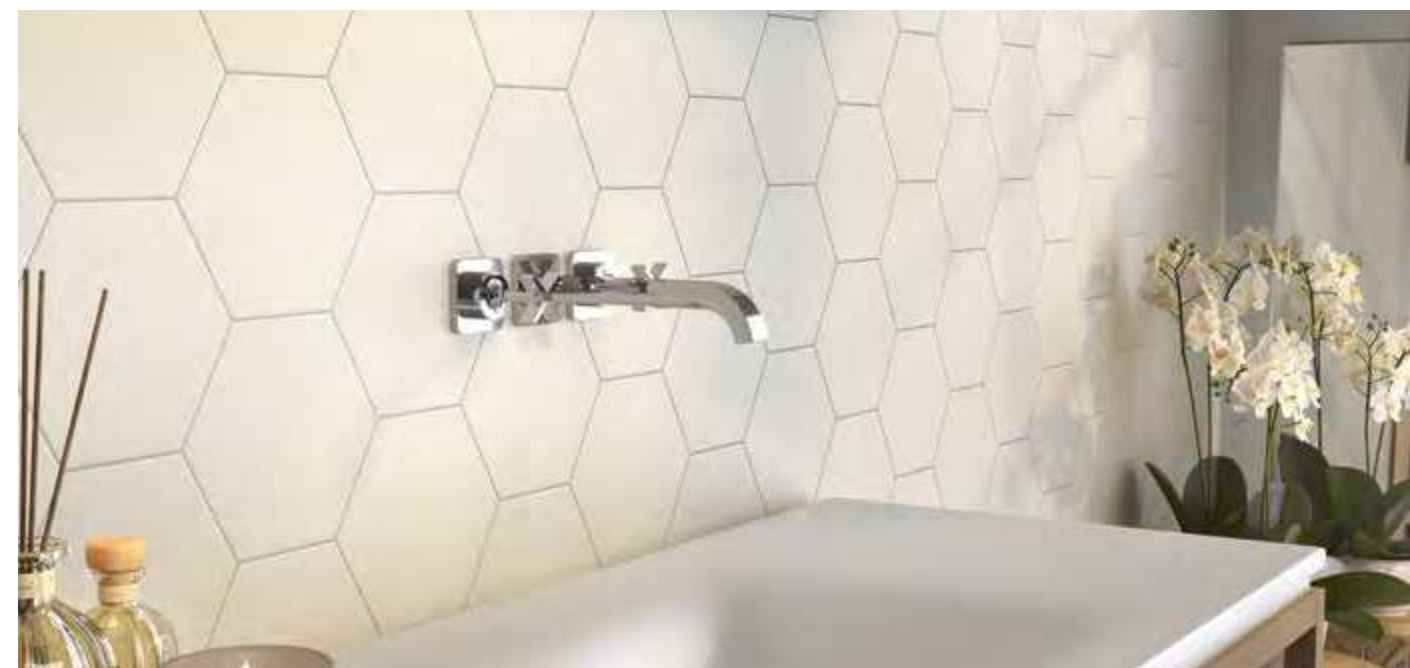

HEXAGON WHITE 17,5X20,2.

CARACTERÍSTICAS TÉCNICAS · TECHNICAL CHARACTERISTICS

- **PR** PASTA ROJA / RED BODY
  PÂTE ROUGE / ROTSCHERBIG
- **M** MATE / MATT
  MAT / MATT
- **V1** ASPECTO UNIFORME / UNIFORM APPEARANCE
  APPARENCE UNIFORME / KEINE FARBSPIEL
- **RUB** REVESTIMIENTO / WALL TILE
  FAÏENCE / WANDFLIESEN

Para más información técnica, especificaciones e imágenes visite nuestra web
El embalaje de los artículos está sujeto a variaciones, para obtener el dato exacto y actual se recomienda consultar la web.
For more technical information, specifications and images, visit our website
The packing of our items is subject to variations. To get the most accurate and updated information, we recommend to check the website.
Pour plus d'informations techniques, de spécifications et de visuels, visitez notre site web
L'emballage des articles est sujet à variation, pour obtenir les données exactes et actuelles il est recommandé de consulter notre site web.