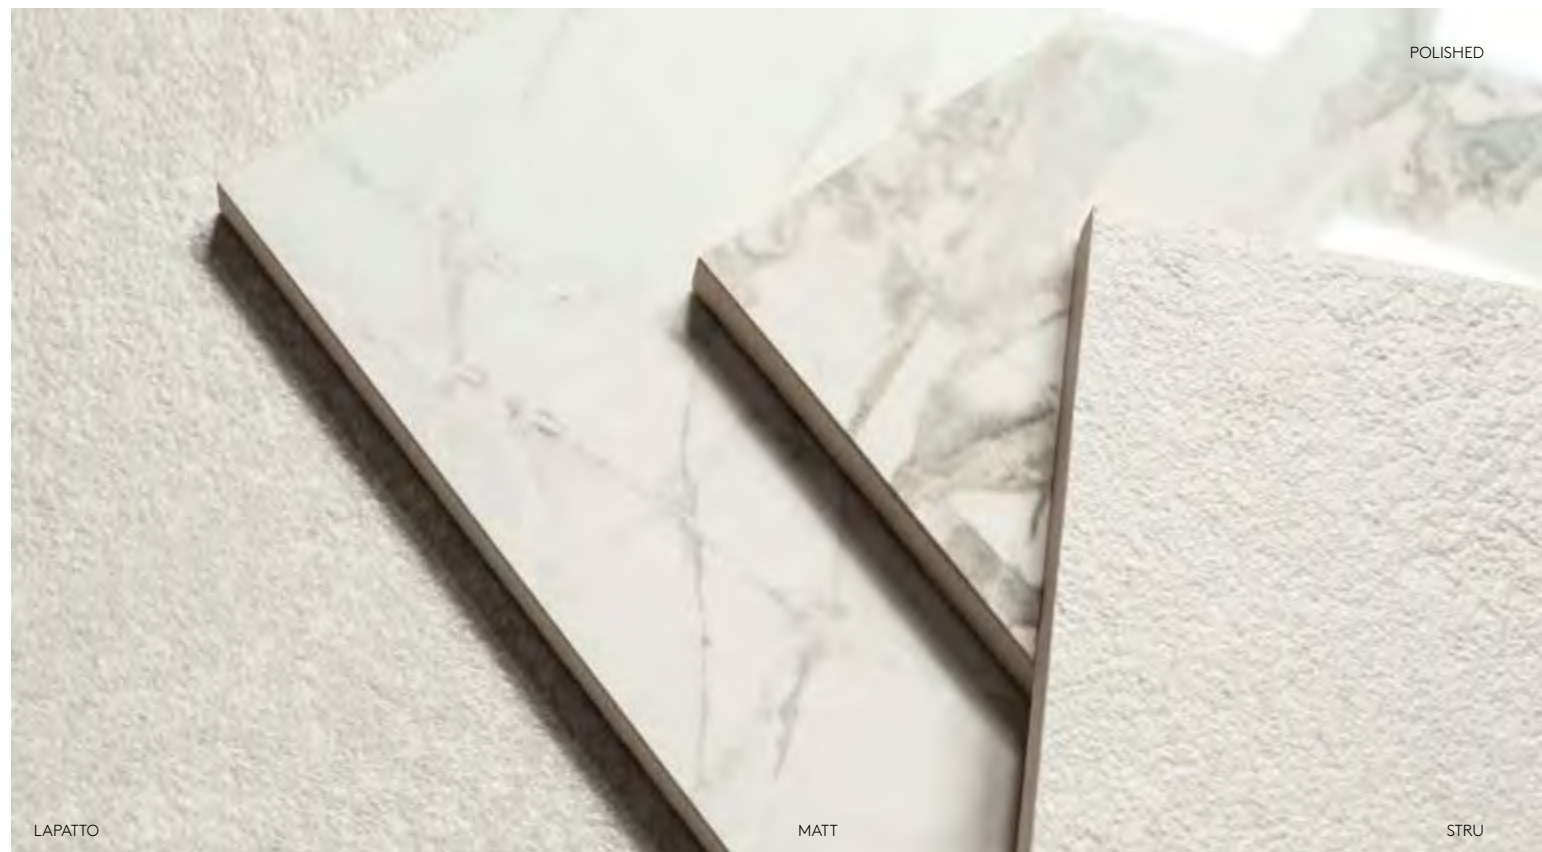

P05/M

C2 R10 WABI BIANCO LAPATTO RECT
30 X 60 / 12" X 24" N43/M

MADERA · WOOD **P M**

R52/M

N72/M

R52/M

MOSAICOS · MOSAICS **V2**

J16/M

C2 R10 WABI SABBIA LAPATTO RECT
120 X 120 / 48" X 48"

P05/M

MADERA · WOOD **P M**

R52/M

N72/M

MOSAICOS · MOSAICS **V2**

C2 R10 WABI SABBIA LAPATTO RECT
30 X 60 / 12" X 24" N43/M