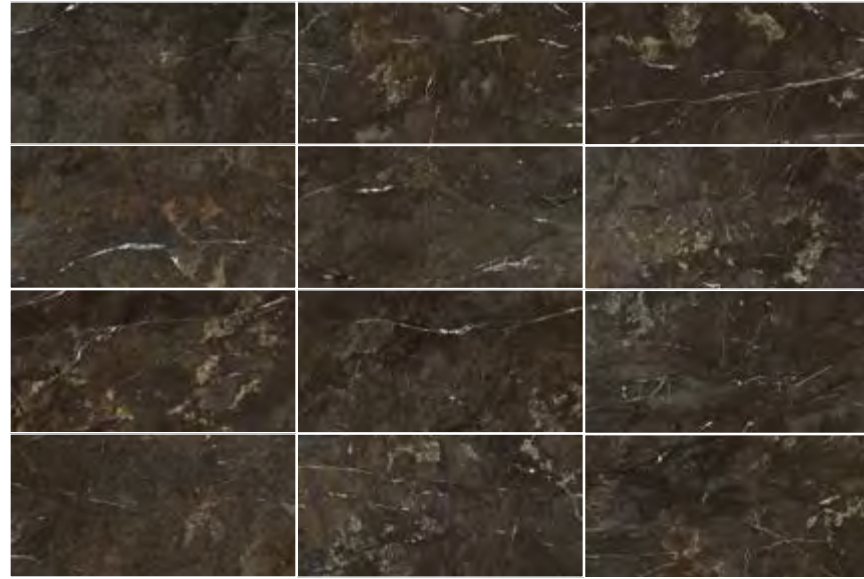

VARIACIÓN DE DISEÑO · GRAPHIC FACES

AMARULA POL RECT
60 X 120 / 24" X 48" J89/M

60X120 - 12 PIEZAS/12 PIECES/12 PIÈCES

COMPOSICIÓN MIRROR · MIRROR COMPOSITION

MIRROR AMARULA A POL RECT
60 X 120 / 24" X 48" L32/M