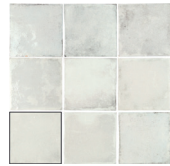

apegrupo

CEMENT
INSPIRATION

SAVANNAH

NEW COLLECTION

SAVANNAH GREY 5X25

apegrupo

SAVANNAH BERILO 5X25

SAVANNAH WHITE 10X10/ KOEN MIELE MATT RECT 30X120/ KOEN MIELE MATT RECT 20X120

SAVANNAH

10X10 - 5X25/4"X4" - 2"X10"

SAVANNAH WHITE
10X10/4"X4" L23/M

SAVANNAH WHITE
5X25/2"X10" L22/M

SAVANNAH BERILO
10X10/4"X4" L23/M

SAVANNAH BERILO
5X25/2"X10" L22/M

SAVANNAH GREY
10X10/4"X4" L23/M

SAVANNAH GREY
5X25/2"X10" L22/M

VARIACIÓN DE DISEÑO - GRAPHIC FACES

PIEZAS SPECIALES · SPECIAL PIECES

AVAILABLE IN ALL COLORS

EDGE STICK SAVANNAH
1,5X25 / 0,6"X10" K18/P

SYMBOLS · SIMBOLOGÍA

PB PASTA BLANCA / WHITE BODY / PÂTE BLANCHE

○ REVESTIMIENTO / WALL TILE / FAÏENCE