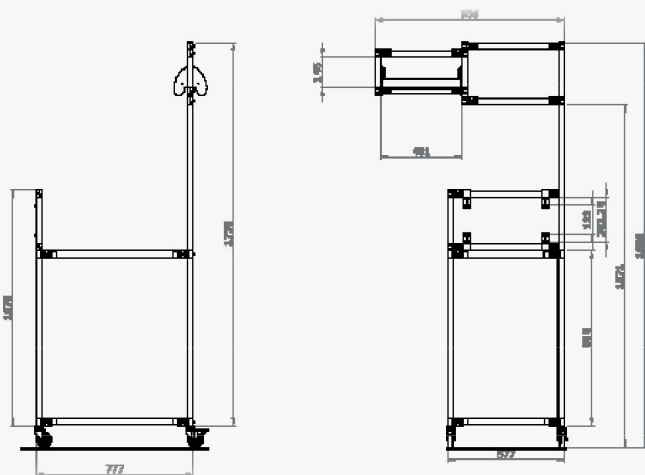

- **Dimensioni (PxLxA):** 580x780x1850 mm
- **Volume cestello:** 0,36 m³
- **Volume cestello riempito a 2/3:** 0,24 m³
- **Peso:** 25 kg
- **Autonomia:** Minimo 8 ore
- **Tempo di ricarica:** 4 ore

Macchina