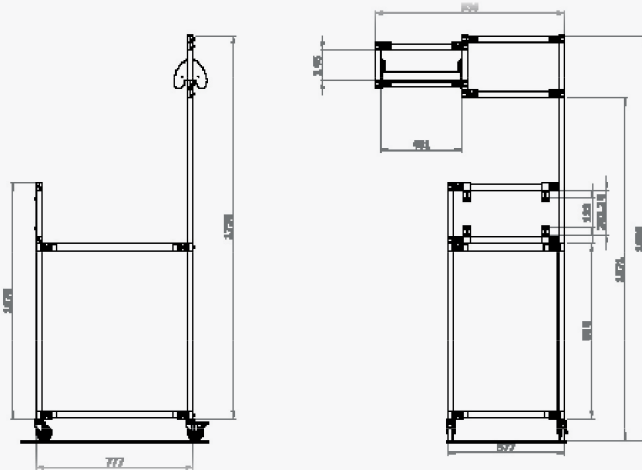

Spezifikationen für kleinen Behälter:

Mobile Fill Wireless mit MINI PAK'R

- Abmessungen (B x L x H): 580 x 780 x 1850 mm
- Behälterinhalt: 0,36 m³
- Behälterinhalt (zu 2/3 gefüllt): 0,24 m³
- Gewicht: 25 kg
- Batteriebetrieb: Mind.8 Stunden
- Ladezeit: 4 Stunden