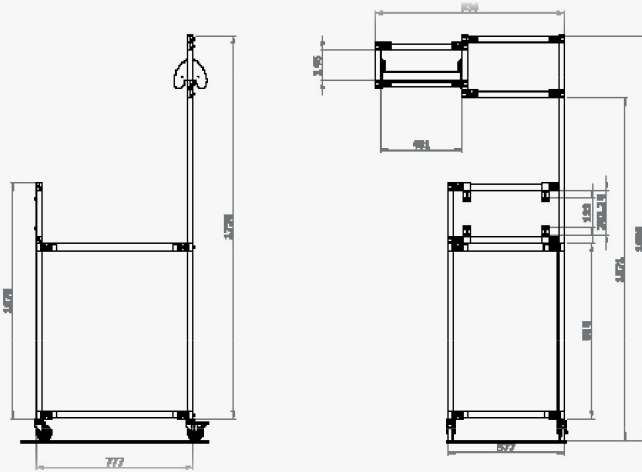

Mobile Fill Wireless MINI PAK'R

- Dimensiones (An x L x Al): 580 x 780 x 1850 mm
- Volumen del contenedor: 0,36 m³
- Volumen del contenedor llenado a 2/3: 0,24 m³
- Peso: 25 kg
- Autonomía: mínimo 8 horas
- Tiempo de carga: 4 horas