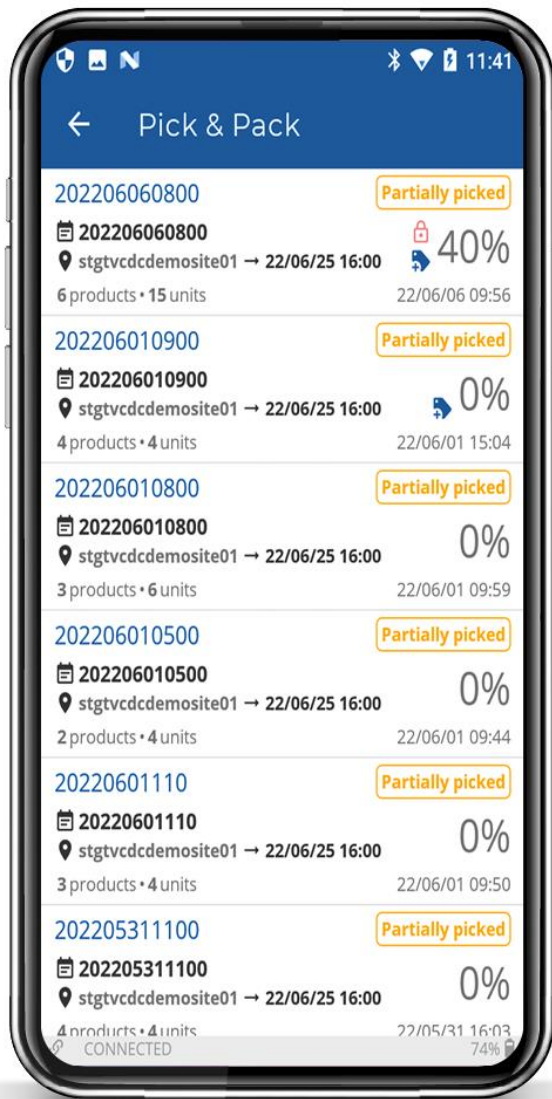

SKU	QUANTITY
12345670	5

PURCHASE ORDER PO004TEST

Subtotal 5

▼ RID1200

SKU	QUANTITY
12345670	5

TOTAL 10

CONFIRM ORDER

Supply Chain Visibility

Digitalice su cadena de suministro con RFID para ganar el dinamismo y la celeridad necesarios para satisfacer las cambiantes demandas de los clientes.

- Aumente la transparencia a nivel de artículo durante el tránsito de la mercancía entre los centros de distribución y las tiendas.
- La exactitud en tiempo real mediante RFID facilita la validación íntegra de los envíos para ejecutar los pedidos con plena confianza.

Supply Chain Visibility

Digitalice su cadena de suministro con RFID para ganar el dinamismo y la celeridad necesarios para satisfacer las cambiantes demandas de los clientes.

- Aumente la transparencia a nivel de artículo durante el tránsito de la mercancía entre los centros de distribución y las tiendas.
- La exactitud en tiempo real mediante RFID facilita la validación íntegra de los envíos para ejecutar los pedidos con plena confianza.