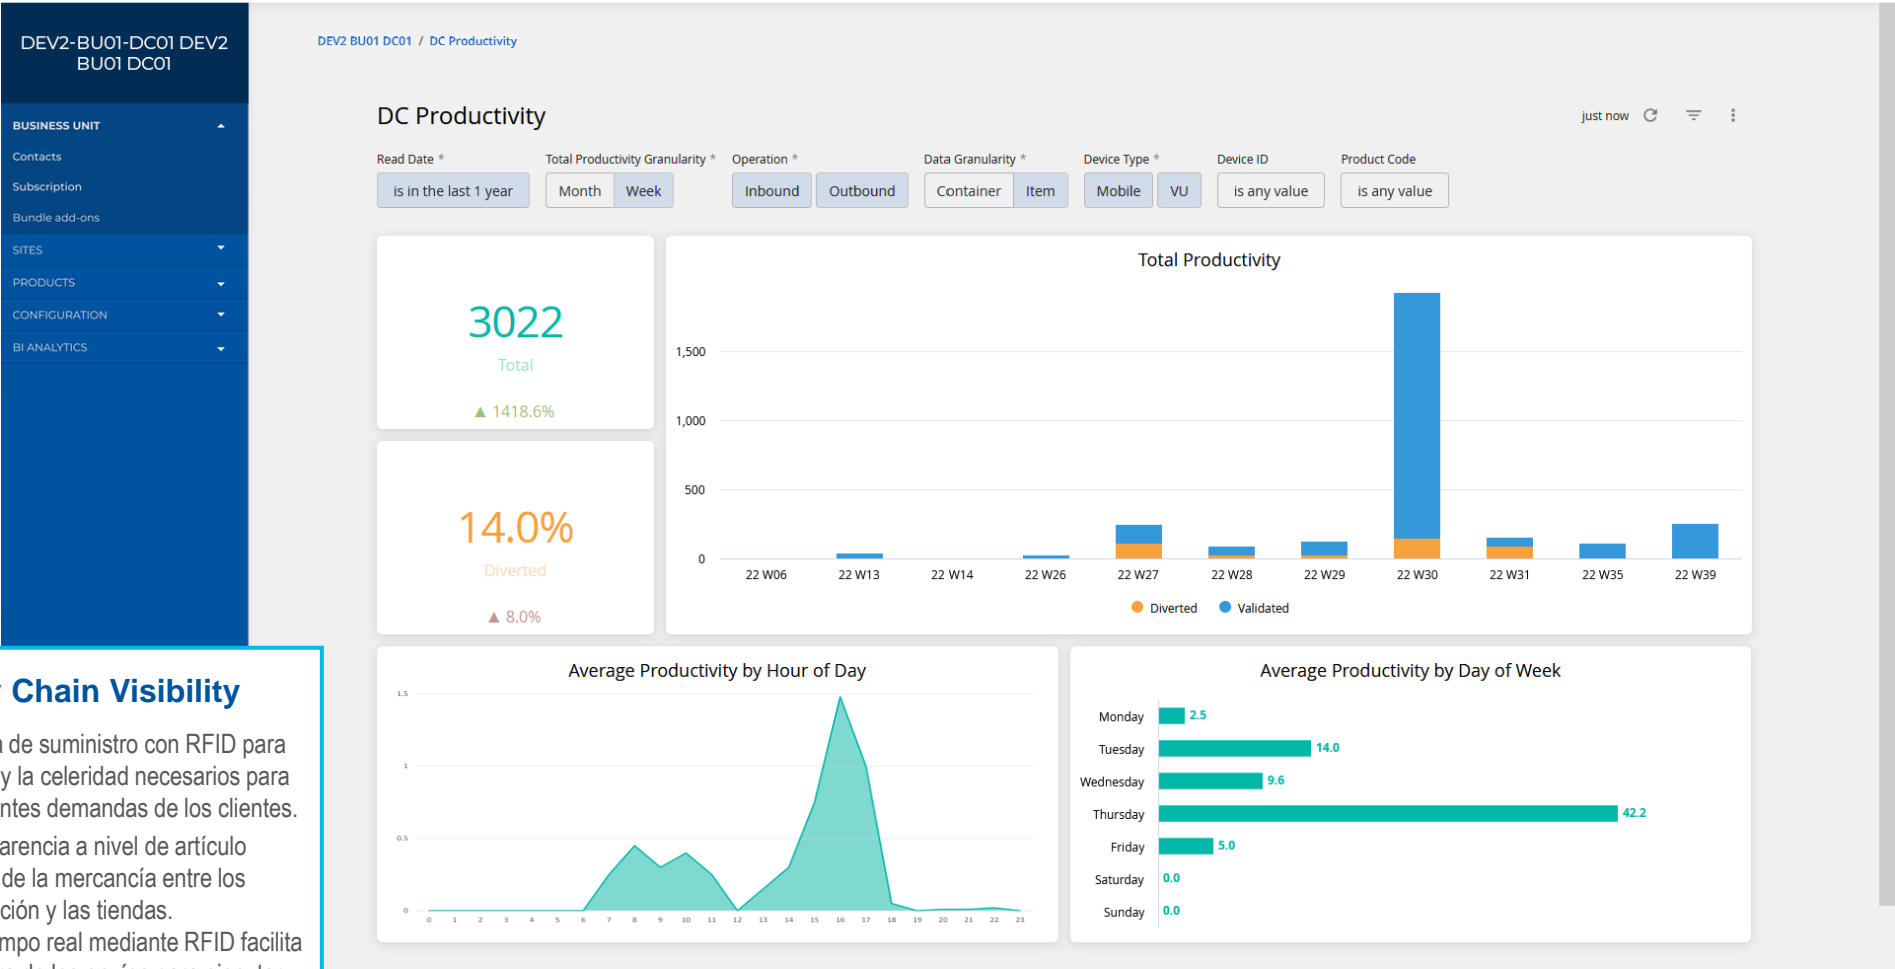

Digitalice su cadena de suministro con RFID para ganar el dinamismo y la celeridad necesarios para satisfacer las cambiantes demandas de los clientes.

- Aumente la transparencia a nivel de artículo durante el tránsito de la mercancía entre los centros de distribución y las tiendas.
- La exactitud en tiempo real mediante RFID facilita la validación íntegra de los envíos para ejecutar los pedidos con plena confianza.

Supply Chain Visibility

Digitalice su cadena de suministro con RFID para ganar el dinamismo y la celeridad necesarios para satisfacer las cambiantes demandas de los clientes.

- Aumente la transparencia a nivel de artículo durante el tránsito de la mercancía entre los centros de distribución y las tiendas.
- La exactitud en tiempo real mediante RFID facilita la validación íntegra de los envíos para ejecutar los pedidos con plena confianza.