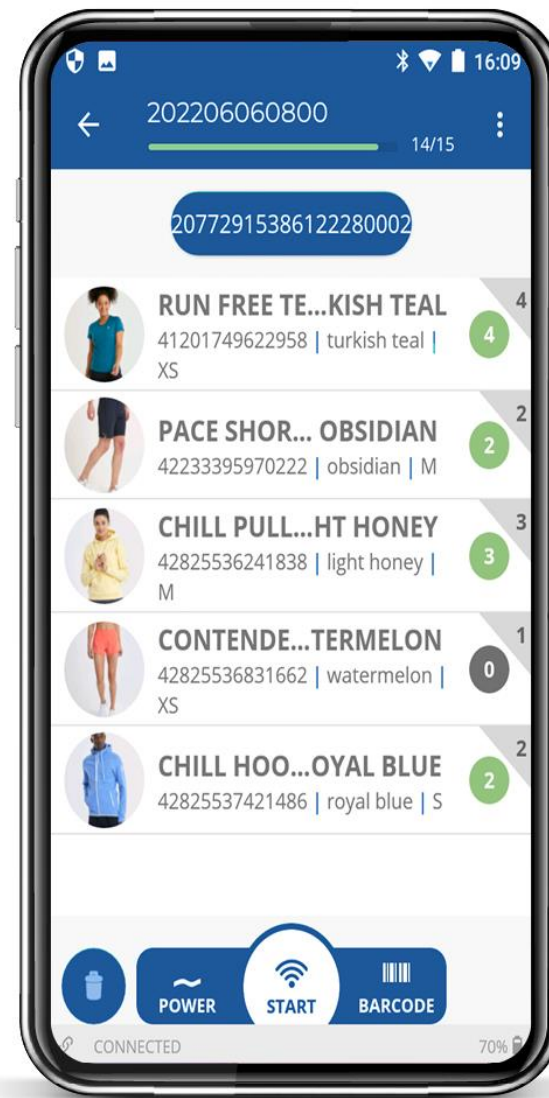

SKU	QUANTITY
12345670	5

PURCHASE ORDER PO004TEST

Subtotal 5

▼ RID1200

SKU	QUANTITY
12345670	5

TOTAL 10

CONFIRM ORDER

Supply Chain Visibility

Digitalice su cadena de suministro con RFID para ganar el dinamismo y la celeridad necesarios para satisfacer las cambiantes demandas de los clientes.

- Aumente la transparencia a nivel de artículo durante el tránsito de la mercancía entre los centros de distribución y las tiendas.
- La exactitud en tiempo real mediante RFID facilita la validación íntegra de los envíos para ejecutar los pedidos con plena confianza.

Supply Chain Visibility

Digitalice su cadena de suministro con RFID para ganar el dinamismo y la celeridad necesarios para satisfacer las cambiantes demandas de los clientes.

- Aumente la transparencia a nivel de artículo durante el tránsito de la mercancía entre los centros de distribución y las tiendas.
- La exactitud en tiempo real mediante RFID facilita la validación íntegra de los envíos para ejecutar los pedidos con plena confianza.