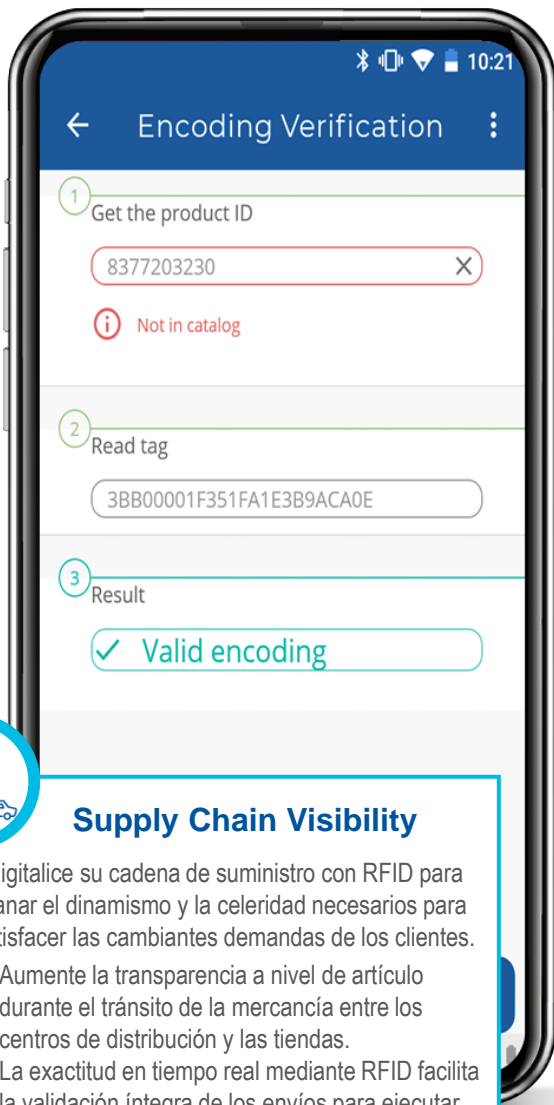

SKU	QUANTITY
12345670	5

PURCHASE ORDER PO004TEST

Subtotal 5

▼ RID1200

SKU	QUANTITY
12345670	5

TOTAL 10

CONFIRM ORDER

Supply Chain Visibility

Digitalice su cadena de suministro con RFID para ganar el dinamismo y la celeridad necesarios para satisfacer las cambiantes demandas de los clientes.

- Aumente la transparencia a nivel de artículo durante el tránsito de la mercancía entre los centros de distribución y las tiendas.
- La exactitud en tiempo real mediante RFID facilita la validación íntegra de los envíos para ejecutar los pedidos con plena confianza.

Supply Chain Visibility

Digitalice su cadena de suministro con RFID para ganar el dinamismo y la celeridad necesarios para satisfacer las cambiantes demandas de los clientes.

- Aumente la transparencia a nivel de artículo durante el tránsito de la mercancía entre los centros de distribución y las tiendas.
- La exactitud en tiempo real mediante RFID facilita la validación íntegra de los envíos para ejecutar los pedidos con plena confianza.