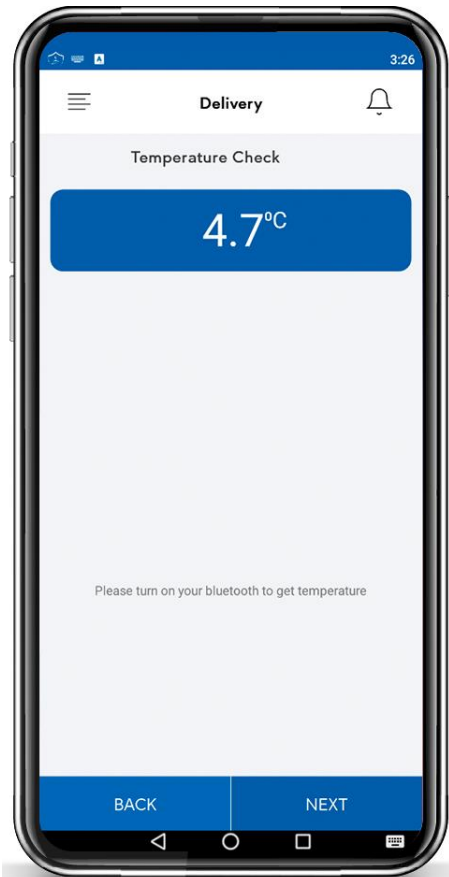

VIEW ALL ALARMS

Air Temperature

Door / Proximity

Datos procesables sobre la energía de refrigeración

Detecte el uso excesivo de energía en refrigeración para preservar los alimentos.

- Avise de forma automática a los técnicos de refrigeración o las instalaciones sobre la actualización manual de los parámetros de refrigeración.
- Consulte las tendencias a lo largo del tiempo e identifique casos para el mantenimiento predictivo.

## Tarea de entrega

**Seleccione Entrega en la pantalla de inicio**

**Seleccione su nombre en la lista**

**Introduzca su clave de 4 cifras**

**Seleccione el tipo de entrega de entrega**

### Gestión de tareas

- Fácil configuración de recordatorios y tareas programadas.
- Garantice el cumplimiento del personal en cada ubicación.
- Proteja su marca y a sus clientes.

**Registre la temperatura con el termómetro Bluetooth**