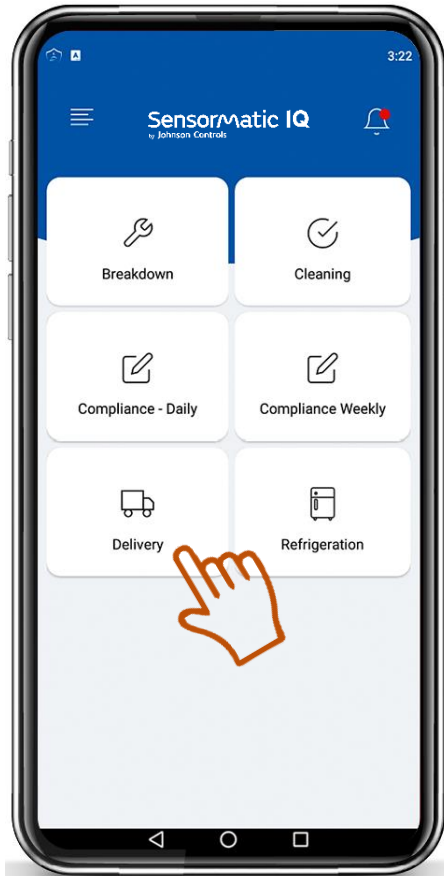

VIEW ALL ALARMS

Air Temperature

Door / Proximity

Datos procesables sobre la energía de refrigeración

Detecte el uso excesivo de energía en refrigeración para preservar los alimentos.

- Avise de forma automática a los técnicos de refrigeración o las instalaciones sobre la actualización manual de los parámetros de refrigeración.
- Consulte las tendencias a lo largo del tiempo e identifique casos para el mantenimiento predictivo.

## Tarea de entrega

**Seleccione Entrega en la pantalla de inicio**

**Seleccione su nombre en la lista**

**Introduzca su clave de 4 cifras**

**Seleccione el tipo de entrega de entrega**