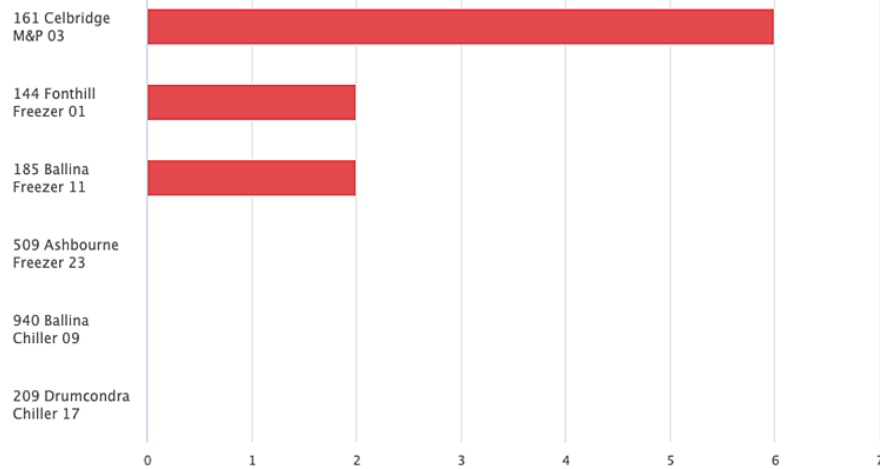

- Dashboard
- Site
- Reports / Exports

Dashboard

Datos procesables para optimizar las tareas
Compare el mejor y el peor rendimiento de ubicaciones y regiones.

- Compare los informes de plazos medios de ejecución de todas las tareas en las tiendas.
- Aproveche los datos para mejorar el rendimiento con formación y mayor eficiencia.

OPEN ALARMS

Alarms that have been open the longest.