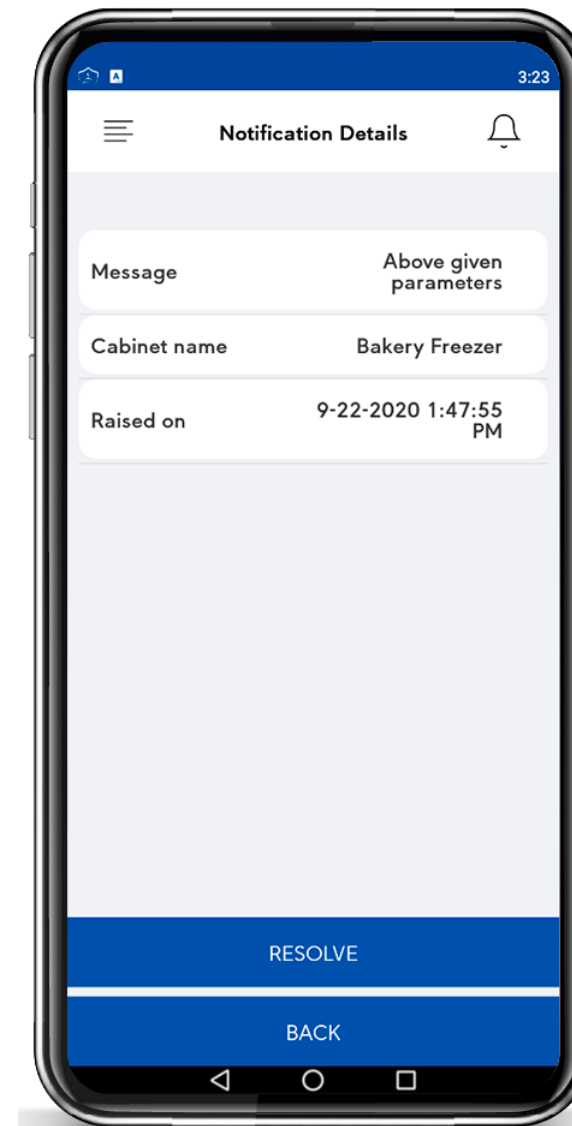

Notificaciones de alarma

- Reciba notificaciones de alarma en el dispositivo móvil elegido cuando un equipo de refrigeración precise atención.