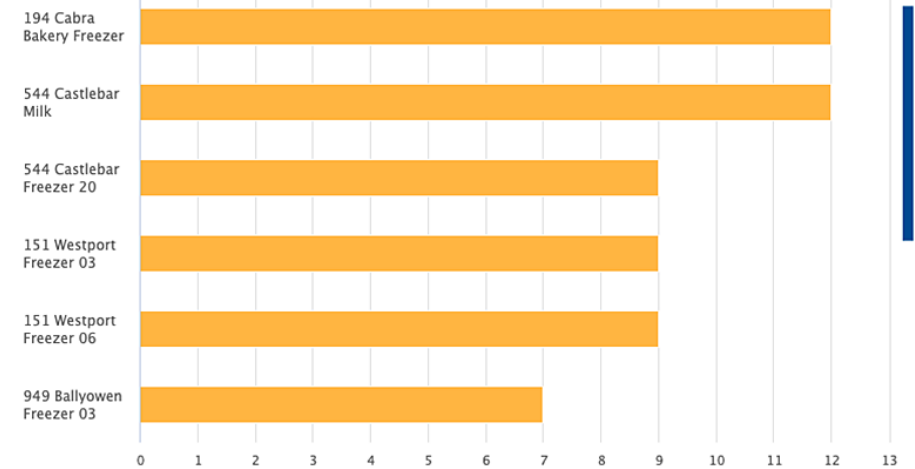

RECURRING ALARMS - WEEK 2022-09-26

Cabinets that have alarmed more than 3 times in the last week