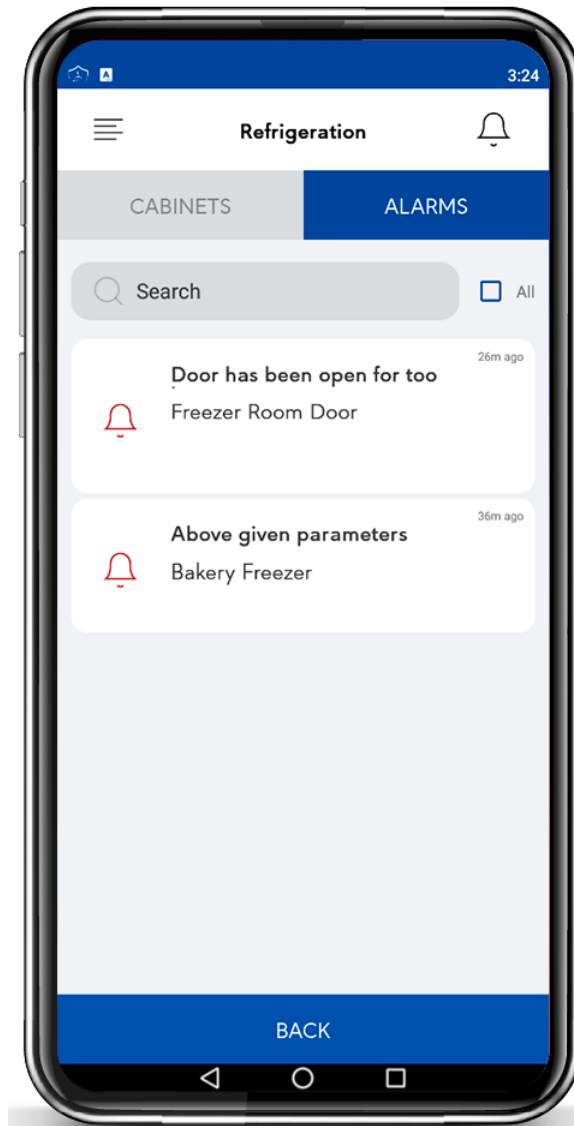

Notificaciones de alarma

- Reciba notificaciones de alarma en el dispositivo móvil elegido cuando un equipo de refrigeración precise atención.