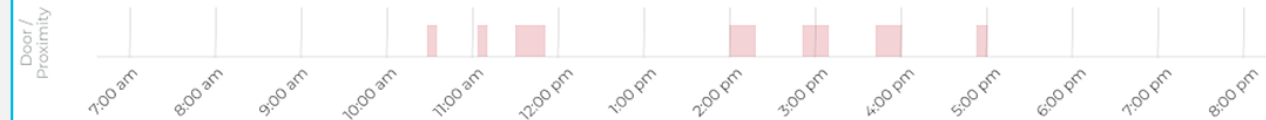

Last 5 alarms

Date	Time	Sensor	Level
22 Mar 2022	10:30 pm	Air temp	-16.1
16 Mar 2022	9:30 pm	Air temp	-15.1
12 Mar 2022	10:30 pm	Air temp	-14.1
05 Jan 2022	5:15 am	Air temp	-16.1
28 Dec 2021	11:40 am	Air temp	-16.1

VIEW ALL ALARMS

Air Temperature

Door / Proximity

Datos procesables sobre la energía de refrigeración

Detecte el uso excesivo de energía en refrigeración para preservar los alimentos.

- Avise de forma automática a los técnicos de refrigeración o las instalaciones sobre la actualización manual de los parámetros de refrigeración.
- Consulte las tendencias a lo largo del tiempo e identifique casos para el mantenimiento predictivo.