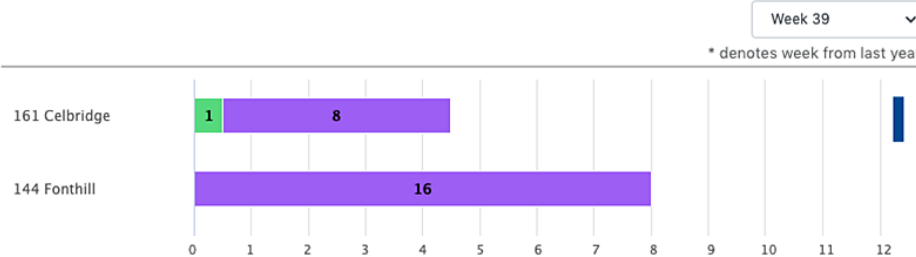

- Dashboard
- Site
- Reports / Exports

Dashboard

**Datos procesables para optimizar las tareas**  
Compare el mejor y el peor rendimiento de ubicaciones y regiones.

- Compare los informes de plazos medios de ejecución de todas las tareas en las tiendas.
- Aproveche los datos para mejorar el rendimiento con formación y mayor eficiencia.

**OPEN ALARMS**

Alarms that have been open the longest.

**RECURRING ALARMS - WEEK 2022-09-26**

Cabinets that have alarmed more than 3 times in the last week

**RESOLVED ALARMS - WEEK 2022-09-26**

Overview of site resolved alarms

**HIGHEST AVERAGE COMPLETION - WEEK 2022-09-26**

Overview of site module average completion duration (in minutes)

LOGOUT