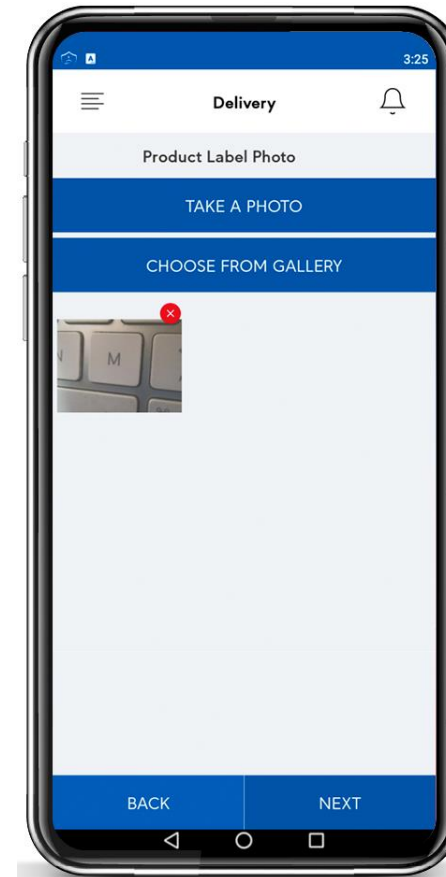

Haga una foto del comprobante de la factura