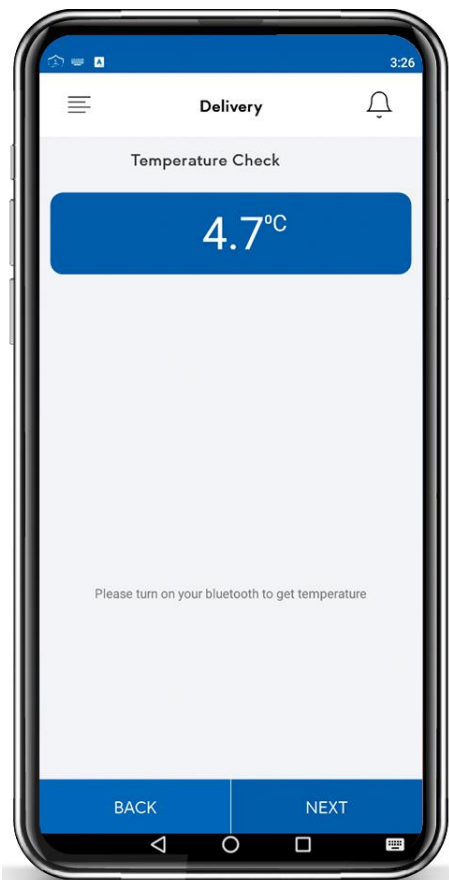

Tâche de livraison

Sélectionnez l'option de livraison dans l'écran d'accueil

Sélectionnez votre nom dans la liste

Saisissez votre code PIN à 4 chiffres

Sélectionnez un type de livraison

Gestion des tâches

- Les tâches programmées et les rappels sont faciles à configurer
- Assurez-vous de la conformité aux règles des employés du site
- Protégez votre marque et vos clients

Enregistrez la température à l'aide d'un thermomètre Bluetooth

Répondez aux questions sur la livraison

Prenez une photo du bordereau de facture

Notifications d'alarme

- Réception de notifications d'alarme sur un appareil mobile désigné lorsqu'un équipement de réfrigération nécessite de l'attention