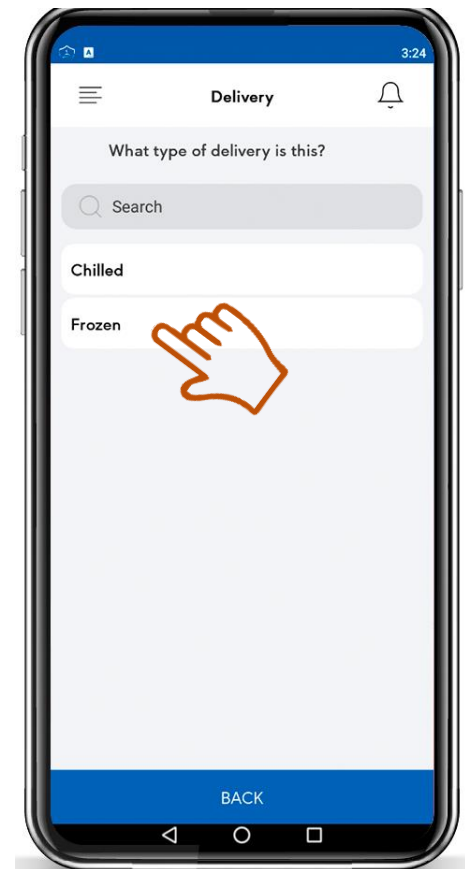

Tâche de livraison

Sélectionnez l'option de livraison dans l'écran d'accueil

Sélectionnez votre nom dans la liste

Saisissez votre code PIN à 4 chiffres

Sélectionnez un type de livraison

Gestion des tâches

- Les tâches programmées et les rappels sont faciles à configurer
- Assurez-vous de la conformité aux règles des employés du site
- Protégez votre marque et vos clients