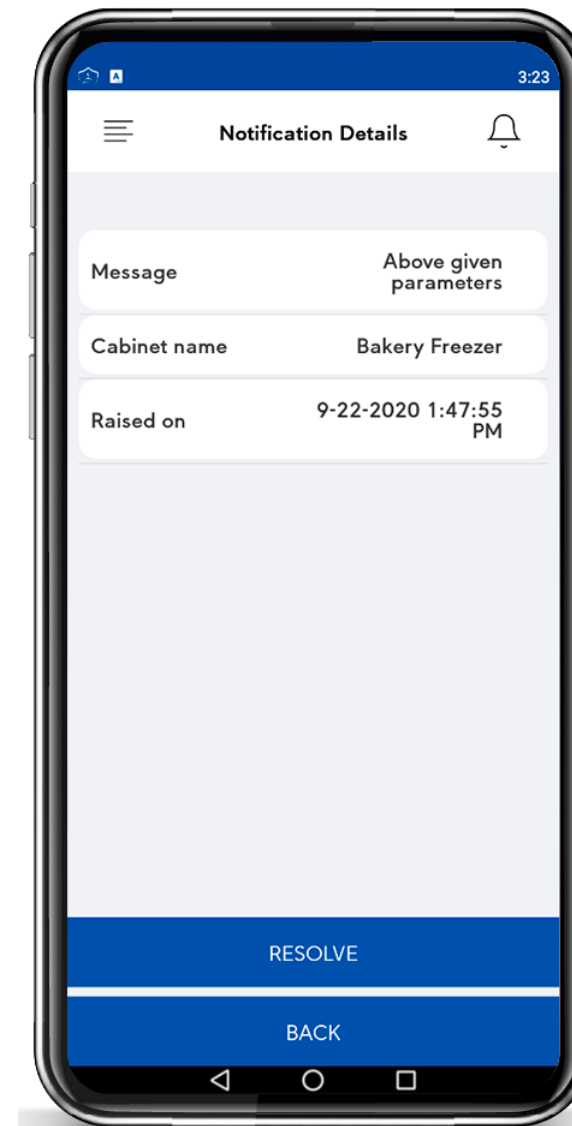

Notifications d'alarme

- Réception de notifications d'alarme sur un appareil mobile désigné lorsqu'un équipement de réfrigération nécessite de l'attention