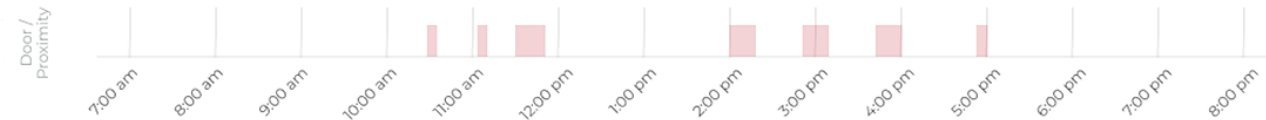

Last 5 alarms

Date	Time	Sensor	Level
22 Mar 2022	10:30 pm	Air temp	-16.1
16 Mar 2022	9:30 pm	Air temp	-15.1
12 Mar 2022	10:30 pm	Air temp	-14.1
05 Jan 2022	5:15 am	Air temp	-16.1
28 Dec 2021	11:40 am	Air temp	-16.1

VIEW ALL ALARMS

Air Temperature

Door / Proximity

Informations sur la consommation énergétique des systèmes de réfrigération

Identification des systèmes de réfrigération trop énergivores pour maintenir la sécurité alimentaire