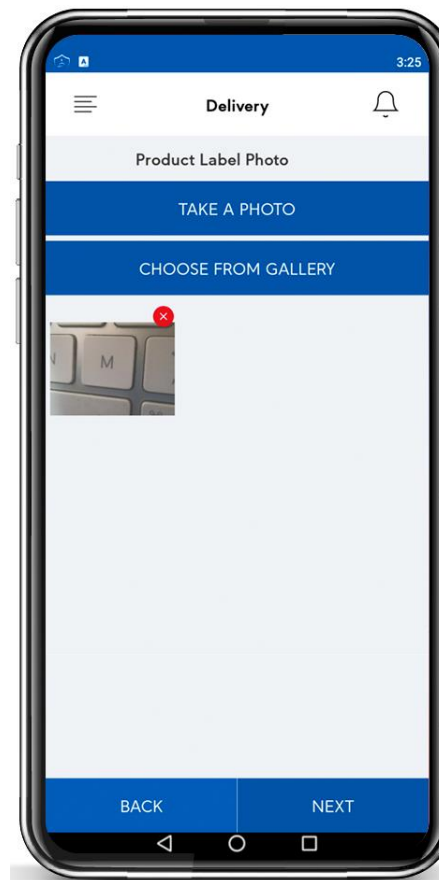

Prenez une photo du bordereau de facture