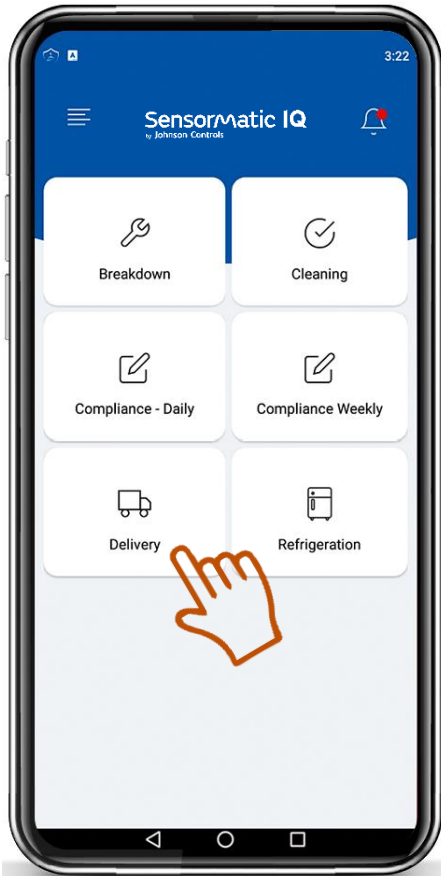

Tâche de livraison

Sélectionnez l'option de livraison dans l'écran d'accueil