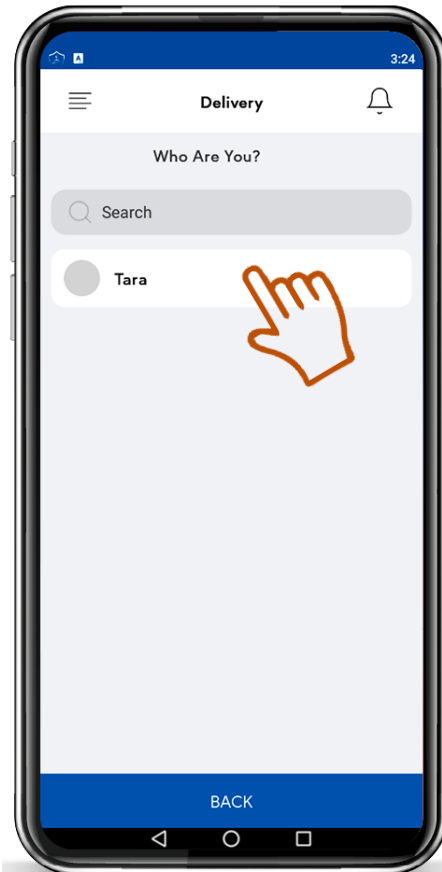

Tâche de livraison

Sélectionnez l'option de livraison dans l'écran d'accueil

Sélectionnez votre nom dans la liste

Saisissez votre code PIN à 4 chiffres

Sélectionnez un type de livraison

Gestion des tâches

- Les tâches programmées et les rappels sont faciles à configurer
- Assurez-vous de la conformité aux règles des employés du site
- Protégez votre marque et vos clients