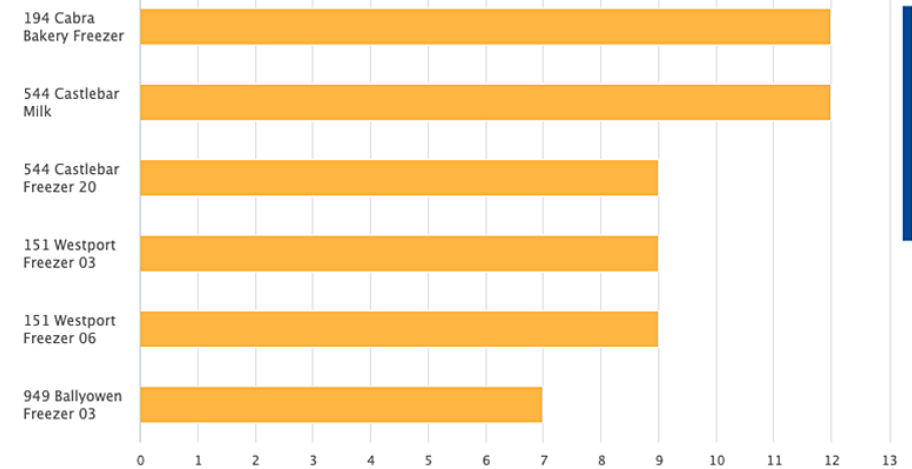

RECURRING ALARMS - WEEK 2022-09-26

Cabinets that have alarmed more than 3 times in the last week