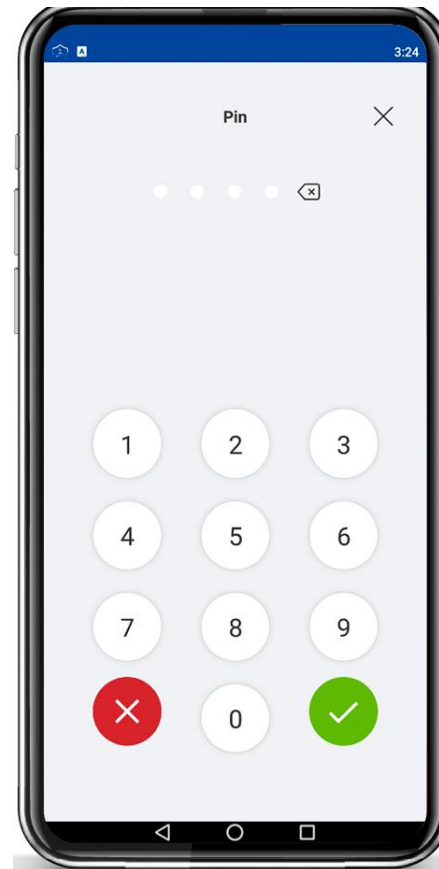

Tâche de livraison

Sélectionnez l'option de livraison dans l'écran d'accueil

Sélectionnez votre nom dans la liste

Saisissez votre code PIN à 4 chiffres

Sélectionnez un type de livraison

Gestion des tâches

- Les tâches programmées et les rappels sont faciles à configurer
- Assurez-vous de la conformité aux règles des employés du site
- Protégez votre marque et vos clients