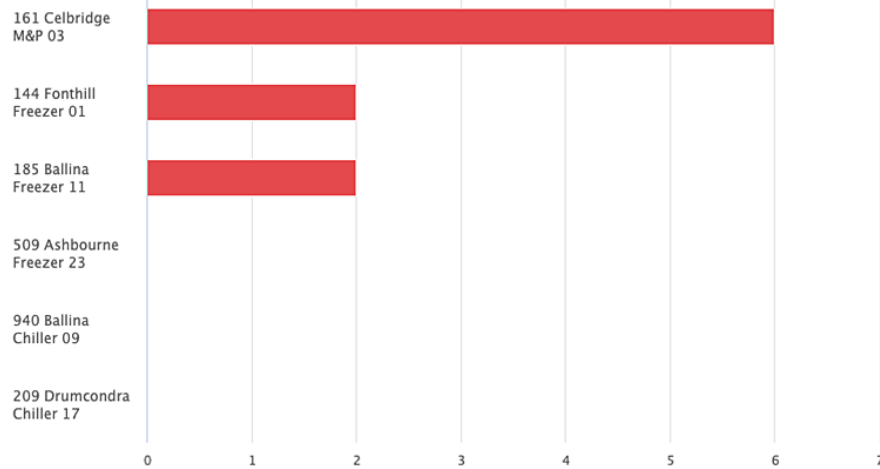

Informations relatives à l'optimisation des tâches

Comparaison entre régions et sites les plus/les moins performants

- Comparaison des rapports sur les temps moyens de réalisation des tâches à effectuer en magasin
- Exploitation des données pour améliorer les performances par la formation et gagner en efficacité

OPEN ALARMS

Alarms that have been open the longest.