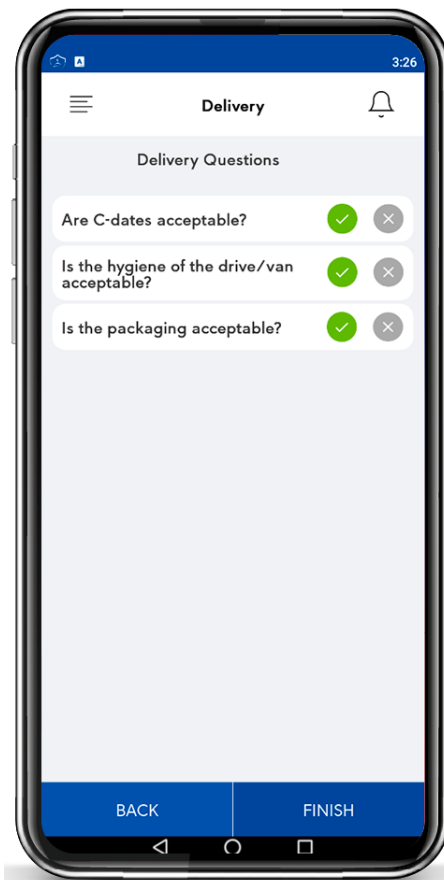

Répondez aux questions sur la livraison