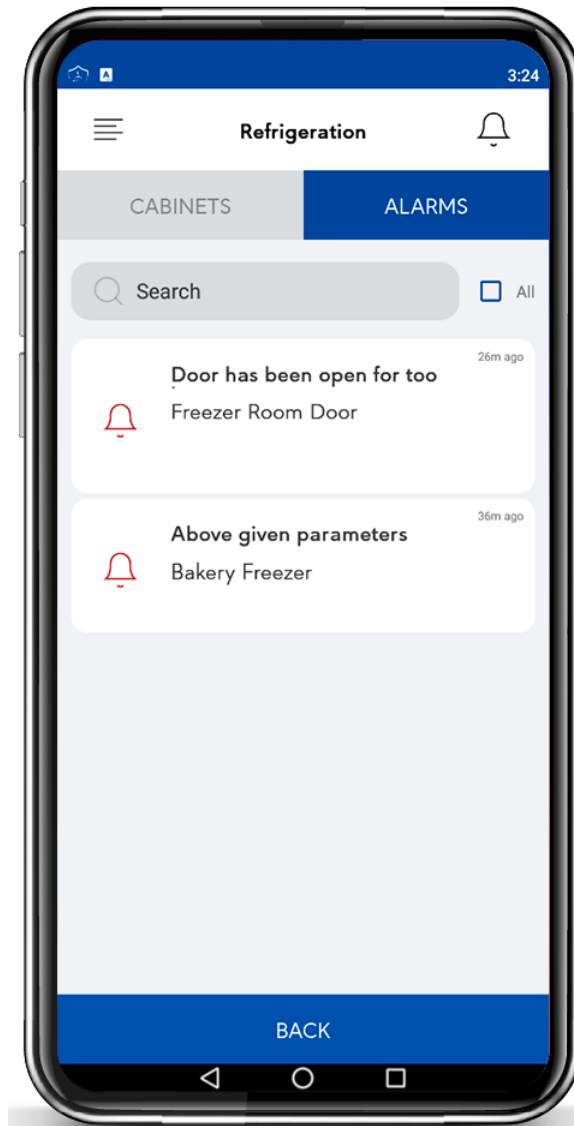

Notifications d'alarme

- Réception de notifications d'alarme sur un appareil mobile désigné lorsqu'un équipement de réfrigération nécessite de l'attention