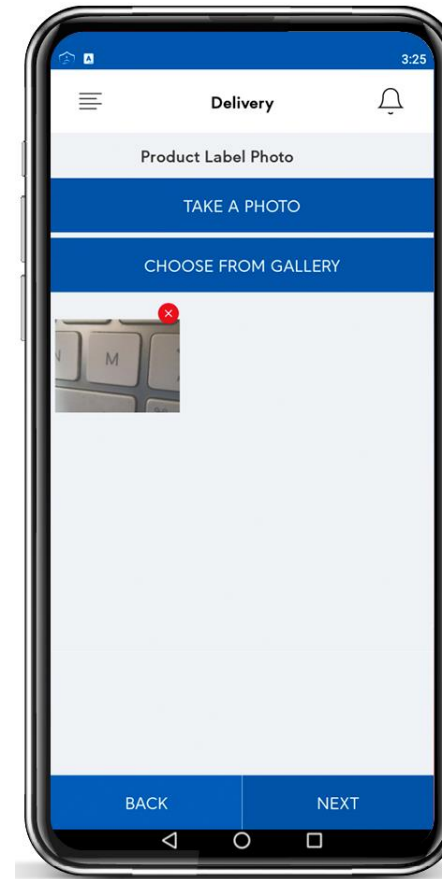

Rechnung/Lieferschein fotografieren