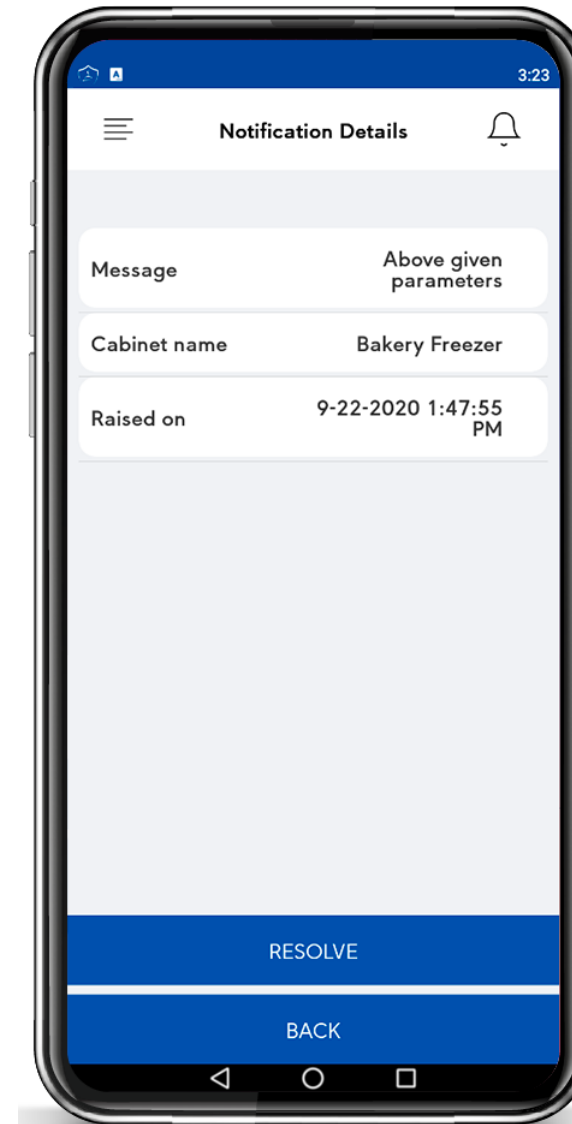

Alarmbenachrichtigungen

- Wenn Kühltechnik eine Handlung erfordert, können Alarmbenachrichtigungen an ein dafür eingerichtetes Mobilgerät gesendet werden.