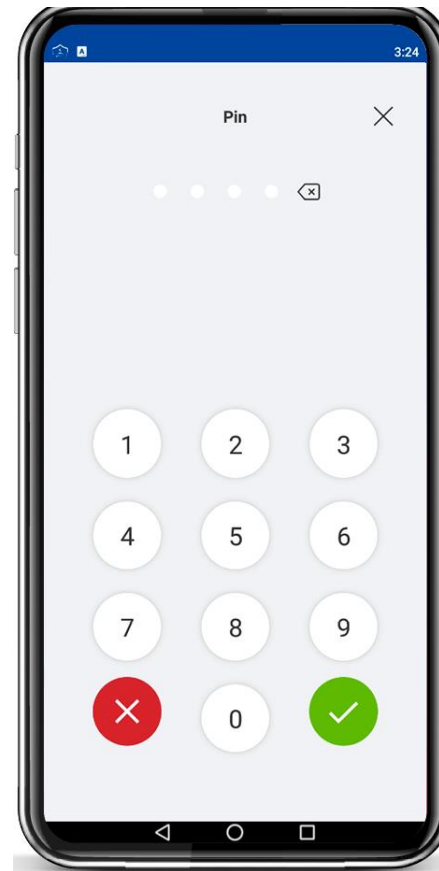

Aufgabe: Lieferung

Auf der Startseite auf „Delivery“ (Lieferung) tippen

Eigenen Namen aus der Liste auswählen

4-stellige PIN eingeben

Lieferart auswählen

Aufgabenverwaltung

- Aufgaben und Erinnerungen leicht zu planen bzw. einzurichten
- Personal zur Einhaltung lokaler Vorschriften anhalten
- Die Marke und ihre Kunden schützen