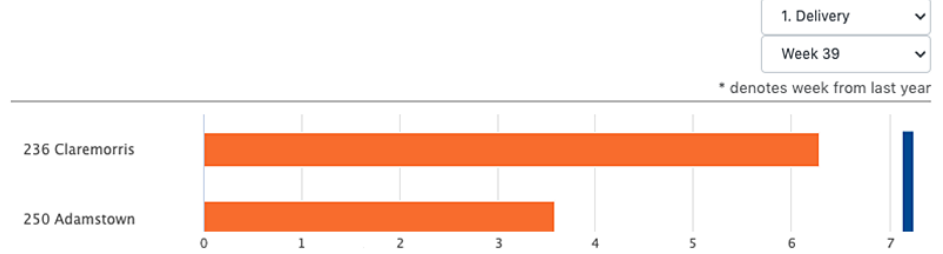

- Dashboard
- Site
- Reports / Exports

Dashboard

Aufgabenoptimierung

Benchmarking der Standorte/Regionen mit bester/schlechtester Leistung

- Vergleich der Berichte für durchschnittliche Fertigstellungszeit aller filialinternen Aufgaben
- Datengestützte Schulungen und Effizienzsteigerungen für eine bessere Leistung

OPEN ALARMS

Alarms that have been open the longest.

RECURRING ALARMS - WEEK 2022-09-26

Cabinets that have alarmed more than 3 times in the last week

RESOLVED ALARMS - WEEK 2022-09-26

Overview of site resolved alarms

HIGHEST AVERAGE COMPLETION - WEEK 2022-09-26

Overview of site module average completion duration (in minutes)

LOGOUT

1. DELIVERY COMPLETIONS - WEEK 2022-09-26

Overview of site module completions

Week 39

* denotes week from last year