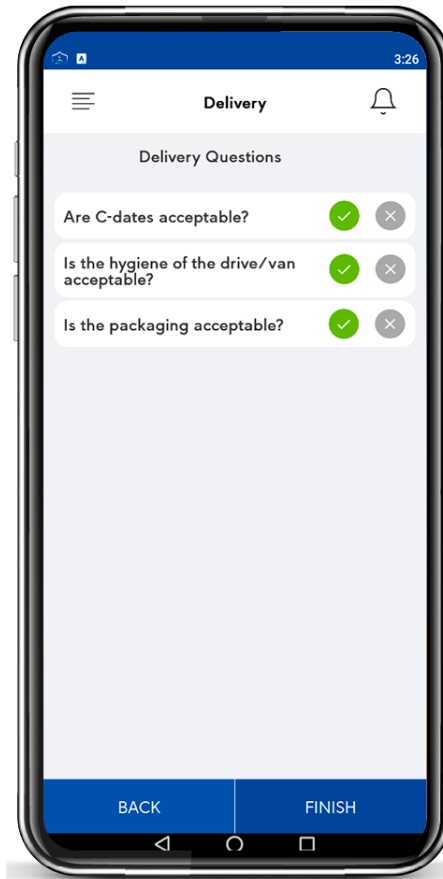

Fragen zur Lieferung beantworten