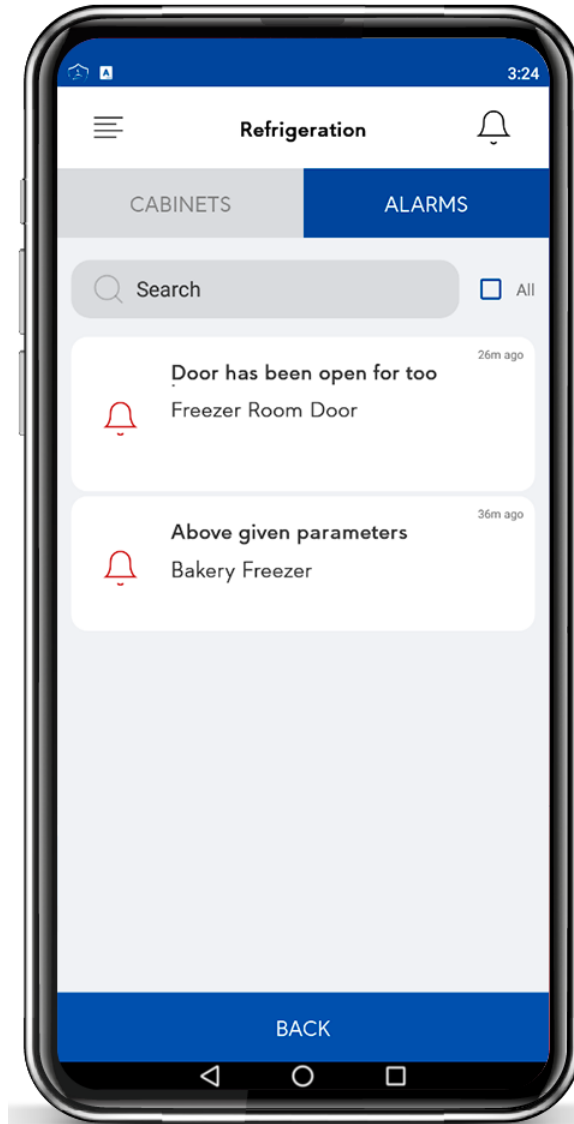

Alarmbenachrichtigungen

- Wenn Kühltechnik eine Handlung erfordert, können Alarmbenachrichtigungen an ein dafür eingerichtetes Mobilgerät gesendet werden.