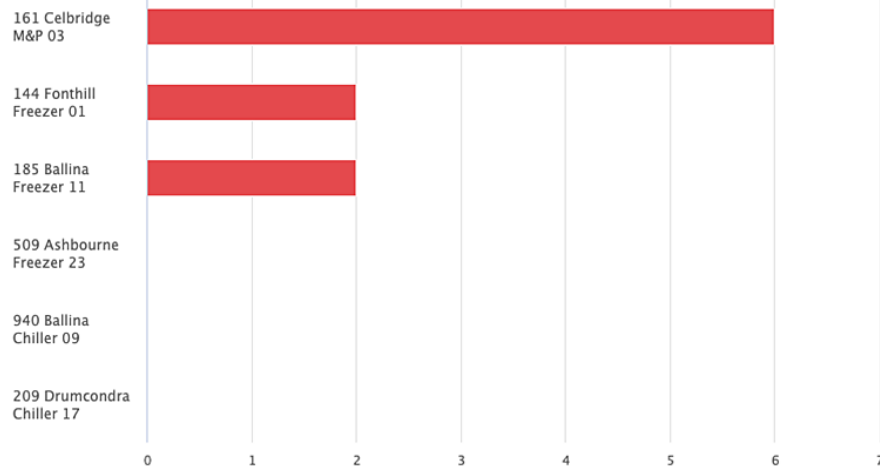

- Dashboard
- Site
- Reports / Exports

Dashboard

Aufgabenoptimierung

Benchmarking der Standorte/Regionen mit bester/schlechtester Leistung

- Vergleich der Berichte für durchschnittliche Fertigstellungszeit aller filialinternen Aufgaben
- Datengestützte Schulungen und Effizienzsteigerungen für eine bessere Leistung

OPEN ALARMS

Alarms that have been open the longest.