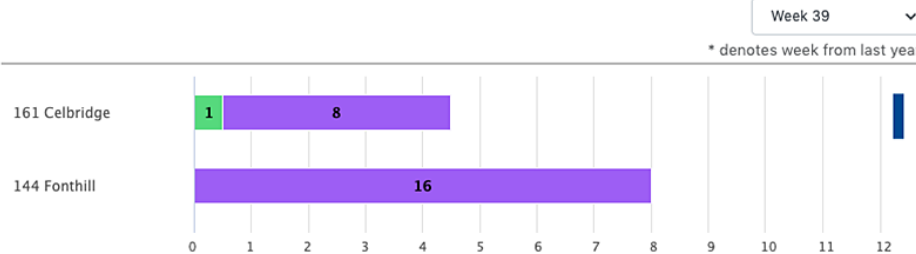

- Dashboard
- Site
- Reports / Exports

Dashboard

Aufgabenoptimierung

Benchmarking der Standorte/Regionen mit bester/schlechtester Leistung

- Vergleich der Berichte für durchschnittliche Fertigstellungszeit aller filialinternen Aufgaben
- Datengestützte Schulungen und Effizienzsteigerungen für eine bessere Leistung

OPEN ALARMS

Alarms that have been open the longest.

RECURRING ALARMS - WEEK 2022-09-26

Cabinets that have alarmed more than 3 times in the last week

RESOLVED ALARMS - WEEK 2022-09-26

Overview of site resolved alarms

HIGHEST AVERAGE COMPLETION - WEEK 2022-09-26

Overview of site module average completion duration (in minutes)

LOGOUT

1. DELIVERY COMPLETIONS - WEEK 2022-09-26

Overview of site module completions

Week 39

* denotes week from last year