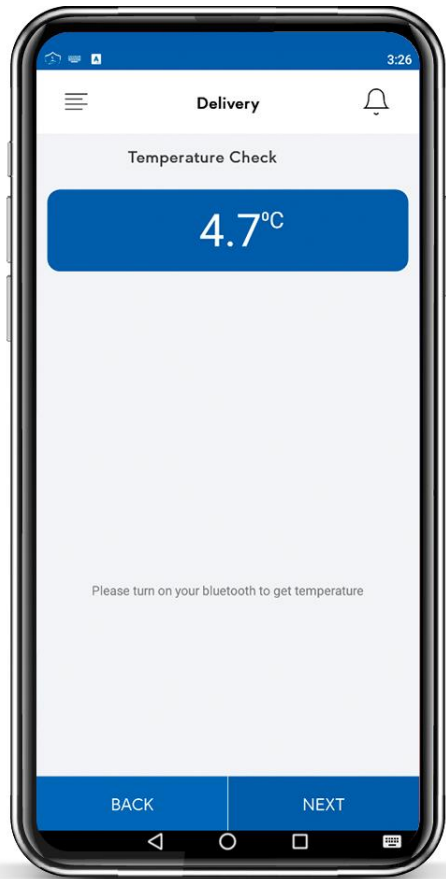

Aufgabe: Lieferung

Auf der Startseite auf „Delivery“ (Lieferung) tippen

Eigenen Namen aus der Liste auswählen

4-stellige PIN eingeben

Lieferart auswählen

Aufgabenverwaltung

- Aufgaben und Erinnerungen leicht zu planen bzw. einzurichten
- Personal zur Einhaltung lokaler Vorschriften anhalten
- Die Marke und ihre Kunden schützen