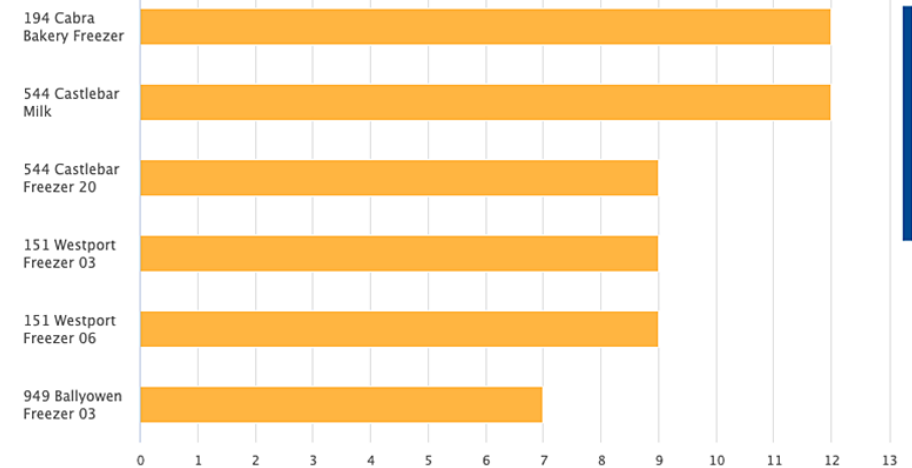

RECURRING ALARMS - WEEK 2022-09-26

Cabinets that have alarmed more than 3 times in the last week