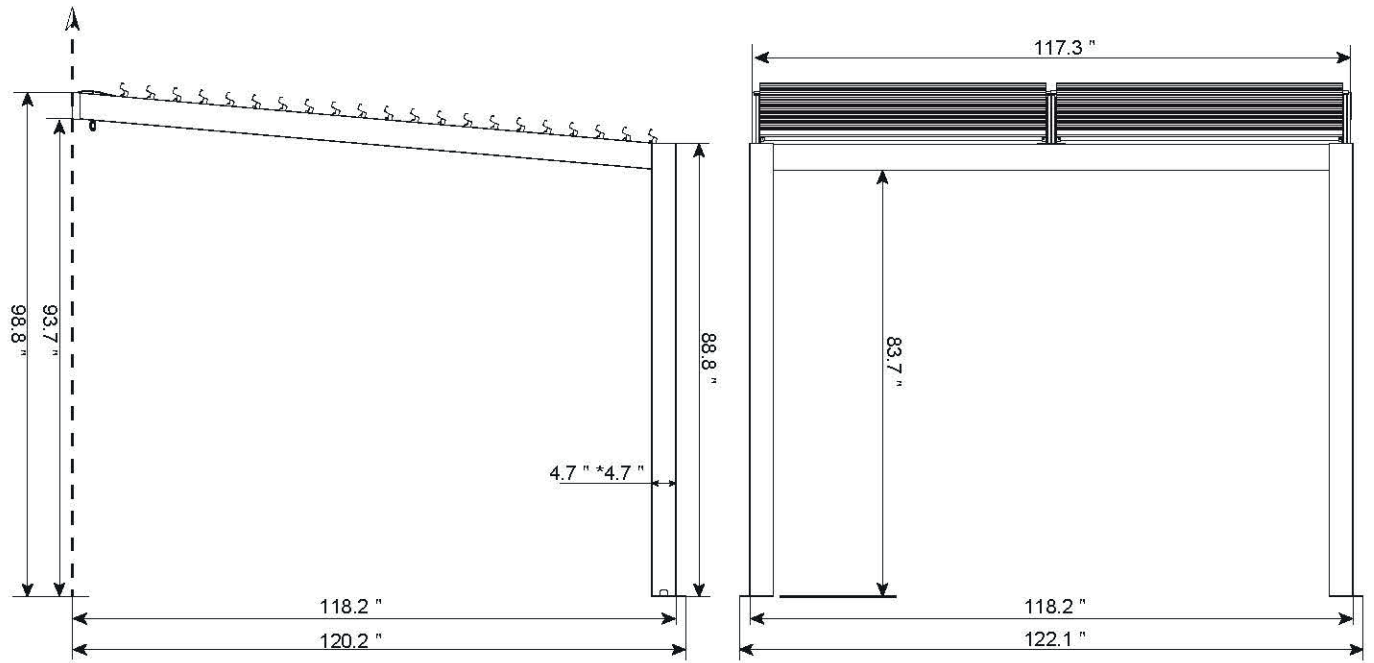

WALLMOUNTED PERGOLA MURALE 10X10
PAW1010

VUE DE CÔTÉ | SIDE VIEW

VUE DE LA BASE DE LA STRUCTURE
VIEW OF STRUCTURE BASE

VUE DU TOIT | ROOF VIEW

WALL MOUNTED PERGOLA MURALE 10X10 PAW1010

VUE DE CÔTÉ | SIDE VIEW

VUE DU TOIT | ROOF VIEW