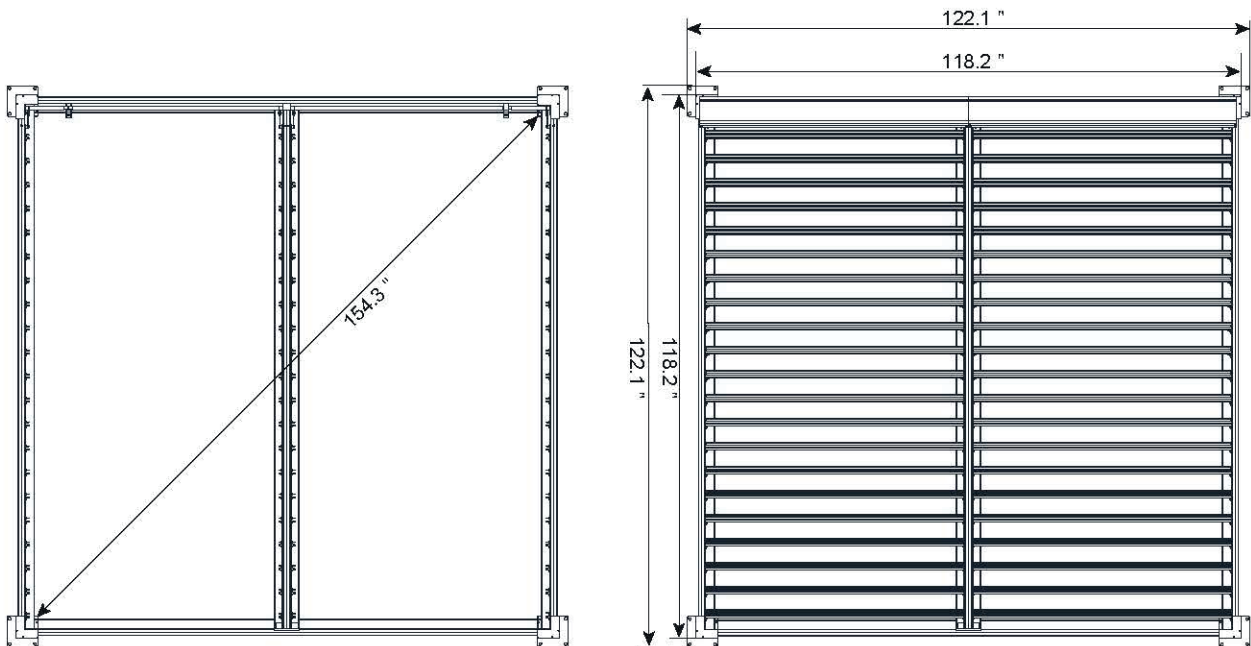

WALLMOUNTED PERGOLA MURALE 10X10
PAW1010

VUE DE CÔTÉ | SIDE VIEW

VUE DE LA BASE DE LA STRUCTURE
VIEW OF STRUCTURE BASE

VUE DU TOIT | ROOF VIEW

WALL MOUNTED PERGOLA MURALE 10X10 PAW1010

VUE DE CÔTÉ | SIDE VIEW

VUE DU TOIT | ROOF VIEW