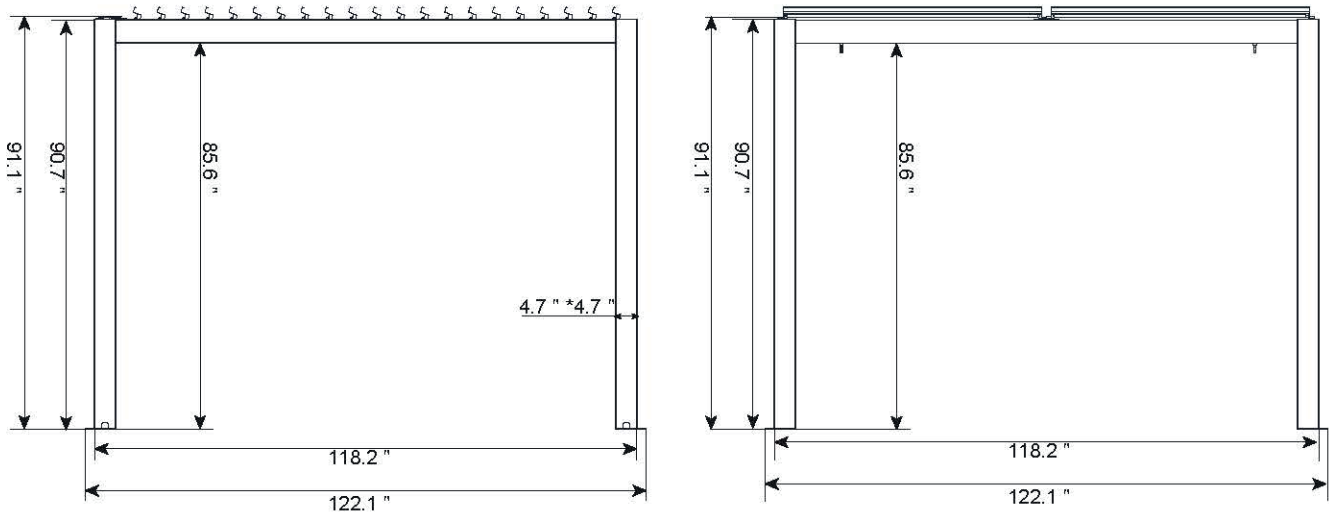

WALLMOUNTED PERGOLA MURALE 10X10
PAW1010

VUE DE CÔTÉ | SIDE VIEW

VUE DE LA BASE DE LA STRUCTURE
VIEW OF STRUCTURE BASE

VUE DU TOIT | ROOF VIEW

WALL MOUNTED PERGOLA MURALE 10X10 PAW1010

VUE DE CÔTÉ | SIDE VIEW

VUE DU TOIT | ROOF VIEW