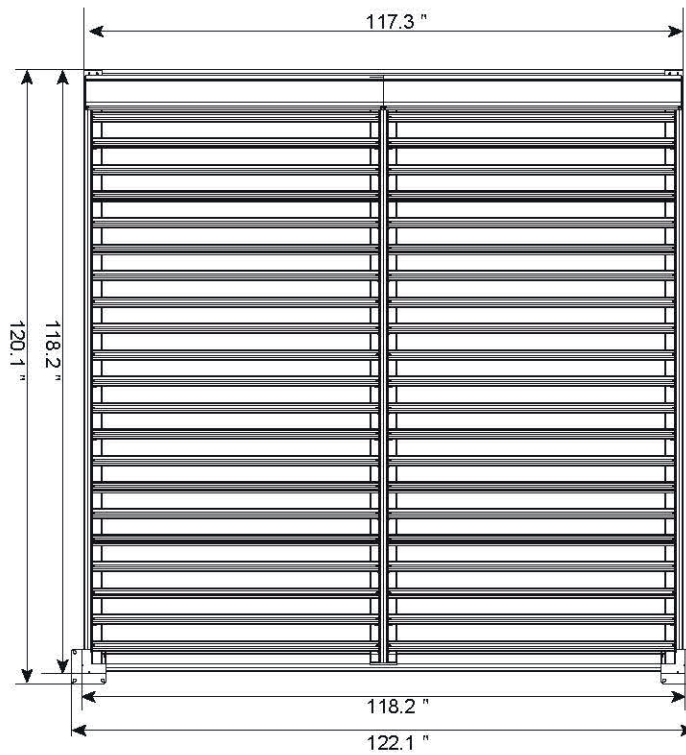

WALLMOUNTED PERGOLA MURALE 10X10
PAW1010

VUE DE CÔTÉ | SIDE VIEW

VUE DE LA BASE DE LA STRUCTURE
VIEW OF STRUCTURE BASE

VUE DU TOIT | ROOF VIEW

WALL MOUNTED PERGOLA MURALE 10X10 PAW1010

VUE DE CÔTÉ | SIDE VIEW

VUE DU TOIT | ROOF VIEW