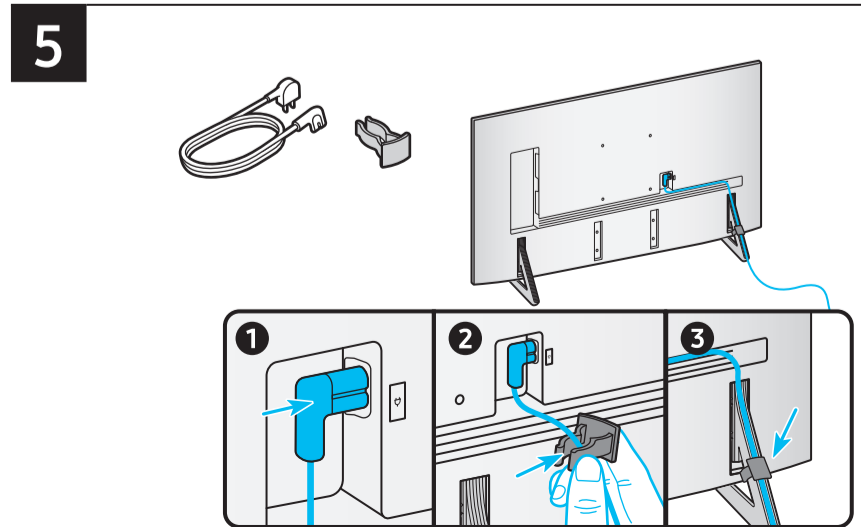

SAMSUNG

Unpacking and Installation Guide

Guide de déballage et d'installation

Power Cable
Câble d'alimentation

Holder-Cable
Câble de retenue

Simple User Guide
Guide d'utilisation simple
Remote control guide
Guide de la télécommande
Regulatory Guide
Guide de réglementation

USB	USB ↔	OPTICAL	
ARC	HDMI (eARC)	LAN	
	HDMI	ANT	

Scan this QR code with your smart phone to see helpful videos.
Scannez le code QR à l'aide de votre téléphone intelligent pour voir des vidéos utiles.

QN7*H

Samsung Smart Remote / Battery (AAA) x2
Télécommande intelligente Samsung / Pile (AAA) x2

QN1EH

Remote Control / Battery (AAA) x2
Télécommande / Pile (AAA) x2

43"

50"

55"-65"

	A	B	C	D	E	F	G	H
43QN7*H	38.0 inches (965.5 mm)	22.0 inches (559.4 mm)	1.0 inches (25.7 mm)	24.2 inches (614.7 mm)	7.8 inches (198.4 mm)	42.5 inches	17.9 lbs (8.1 kg)	18.5 lbs (8.4 kg)
50QN7*H	44.0 inches (1118.3 mm)	25.4 inches (644.1 mm)	1.0 inches (25.7 mm)	27.6 inches (701.5 mm)	9.4 inches (238.6 mm)	49.5 inches	24.5 lbs (11.1 kg)	25.4 lbs (11.5 kg)
55QN7*H	48.5 inches (1232.1 mm)	27.9 inches (708.8 mm)	1.0 inches (25.7 mm)	30.2 inches (768.1 mm)	9.4 inches (238.6 mm)	54.6 inches	30.4 lbs (13.8 kg)	31.3 lbs (14.2 kg)
65QN7*H 65QN1EH	57.1 inches (1450.9 mm)	32.7 inches (831.8 mm)	1.0 inches (25.7 mm)	35.0 inches (890.0 mm)	10.6 inches (270.4 mm)	64.5 inches	45.9 lbs (20.8 kg)	47.0 lbs (21.3 kg)