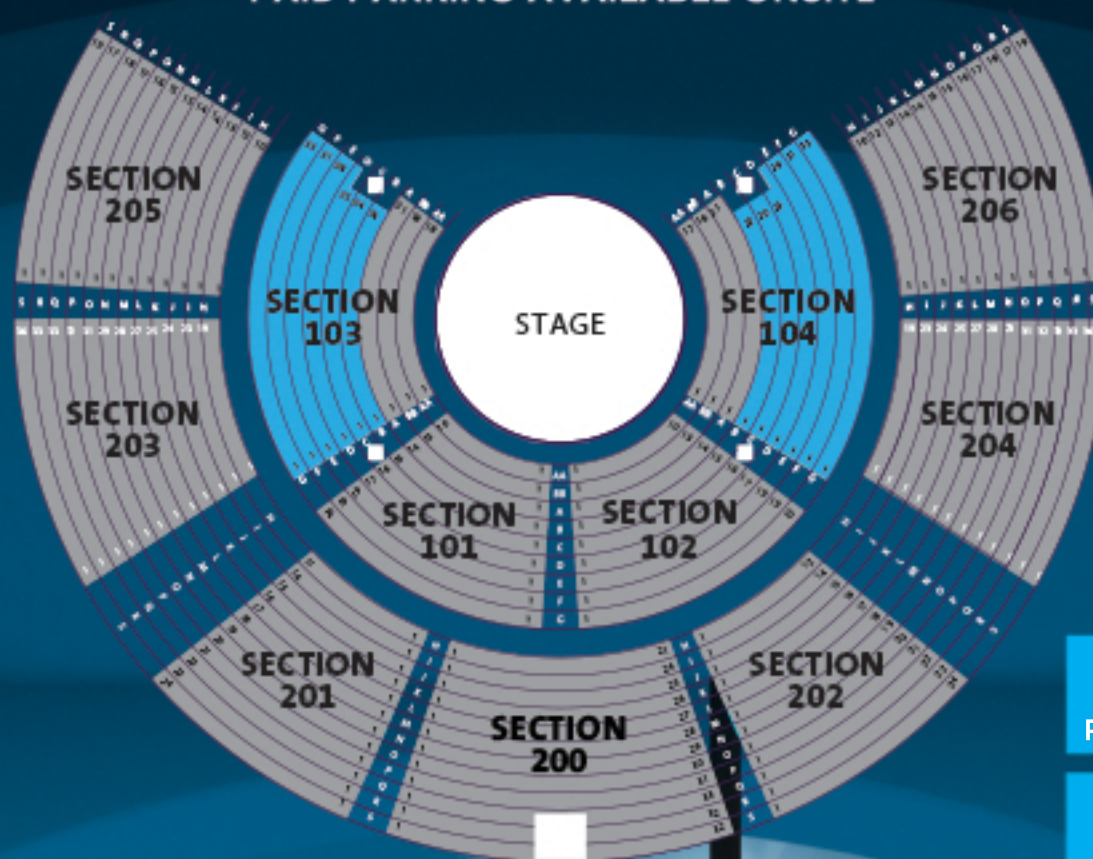

CIRQUE DU SOLEIL ÉCHO™

**SÉLECTIONNEZ LE SPECTACLE AUQUEL VOUS SOUHAITEZ ASSISTER ET LES MEILLEURES PLACES DISPONIBLES
DANS SECTIONS 103 ET 104 RANGÉES B À G AU MOMENT DE L'ÉCHANGE SERONT AFFICHÉES.**

**SELECT THE SHOW YOU WOULD LIKE TO ATTEND AND THE BEST AVAILABLE SEATS
IN SECTION 103 & 104, ROWS B – G AT THE TIME OF REDEMPTION WILL BE DISPLAYED.**

QUAI JACQUES-CARTIER, RUE DE LA COMMUNE EST, MONTREAL, QC H2Y 1J1
JACQUES-CARTIER QUAY, COMMUNE STREET EAST, MONTREAL, QC H2Y 1J1
STATIONNEMENT PAYANT DISPONIBLE SUR PLACE
PAID PARKING AVAILABLE ONSITE

**SECTIONS
103 ET 104
RANGÉES B À G**

**SECTION 103
& 104 ROWS
B – G**