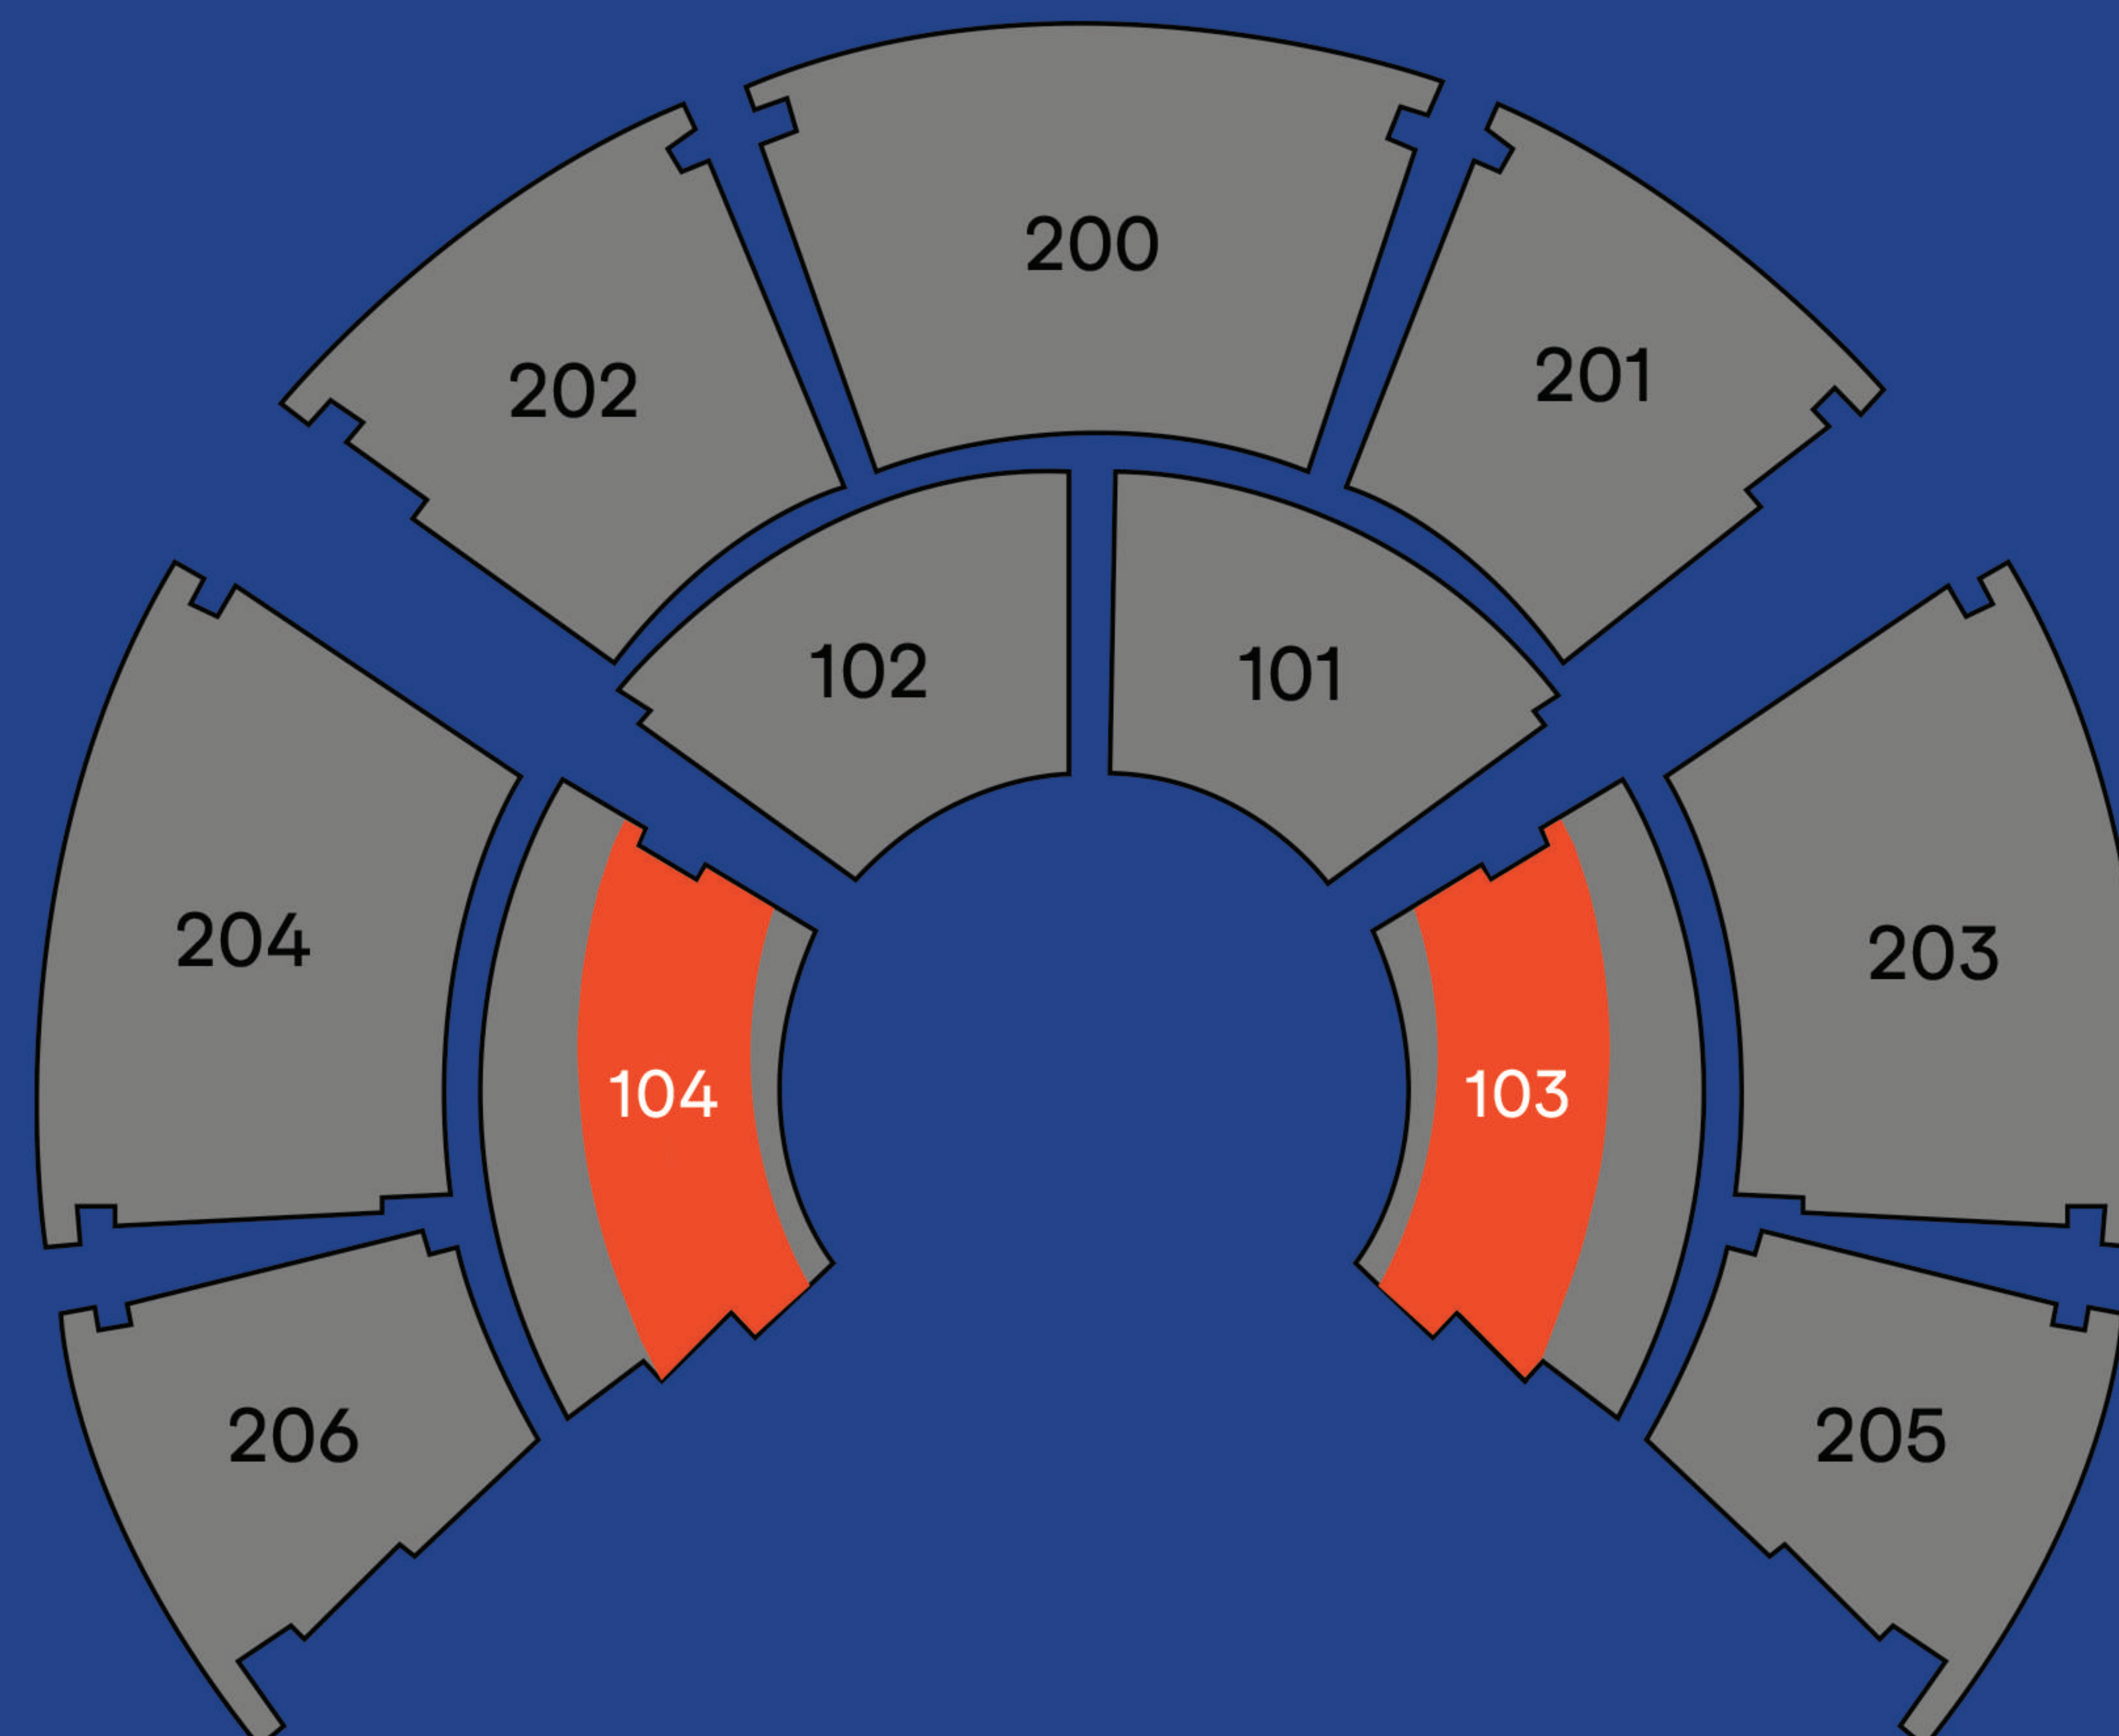

CIRQUE DU SOLEIL®

LUZIA™

SÉLECTIONNEZ LE SPECTACLE AUQUEL VOUS SOUHAITEZ ASSISTER ET LES MEILLEURES PLACES DISPONIBLES DANS SECTIONS 103 ET 104 RANGÉES B À G AU MOMENT DE L'ÉCHANGE SERONT AFFICHÉES.

SELECT THE SHOW YOU WOULD LIKE TO ATTEND AND THE BEST AVAILABLE SEATS IN SECTIONS 103 & 104 ROWS B – G AT THE TIME OF REDEMPTION WILL BE DISPLAYED.

2150 LAKE SHORE BLVD. WEST
TORONTO, ON M8V 1A3
STATIONNEMENT PAYANT DISPONIBLE SUR PLACE
PAID PARKING AVAILABLE ONSITE

SECTIONS:
103 ET 104
RANGÉES B À G

SECTIONS:
103 & 104
ROWS B – G