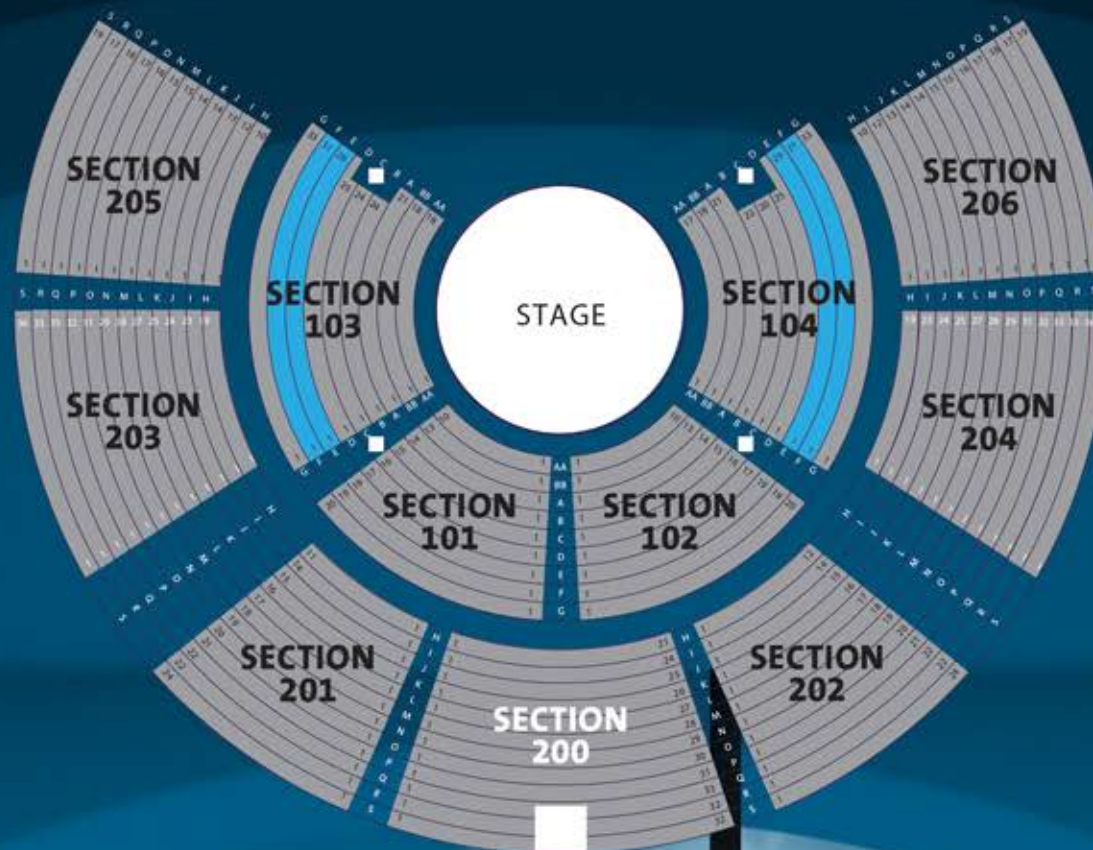

# CIRQUE DU SOLEIL ECHO™

**SÉLECTIONNEZ LE SPECTACLE AUQUEL VOUS SOUHAITEZ ASSISTER ET LES MEILLEURES PLACES DISPONIBLES DANS LES SECTIONS 103 ET 104, RANGÉES E ET F AU MOMENT DE L'ÉCHANGE SERONT AFFICHÉES.**

**SELECT THE SHOW YOU WOULD LIKE TO ATTEND AND THE BEST AVAILABLE SEATS IN SECTIONS 103 & 104, ROWS E & F AT THE TIME OF REDEMPTION WILL BE DISPLAYED.**

**1900 BIG FOUR TRAIL CALGARY, AB T2G 2W1  
STATIONNEMENT PAYANT DISPONSIBLE SUR PLACE  
PAID PARKING AVAILABLE ONSITE**

**SECTIONS  
103 ET 104,  
RANGÉES E ET F**

**SECTIONS  
103 & 104,  
ROWS E & F**