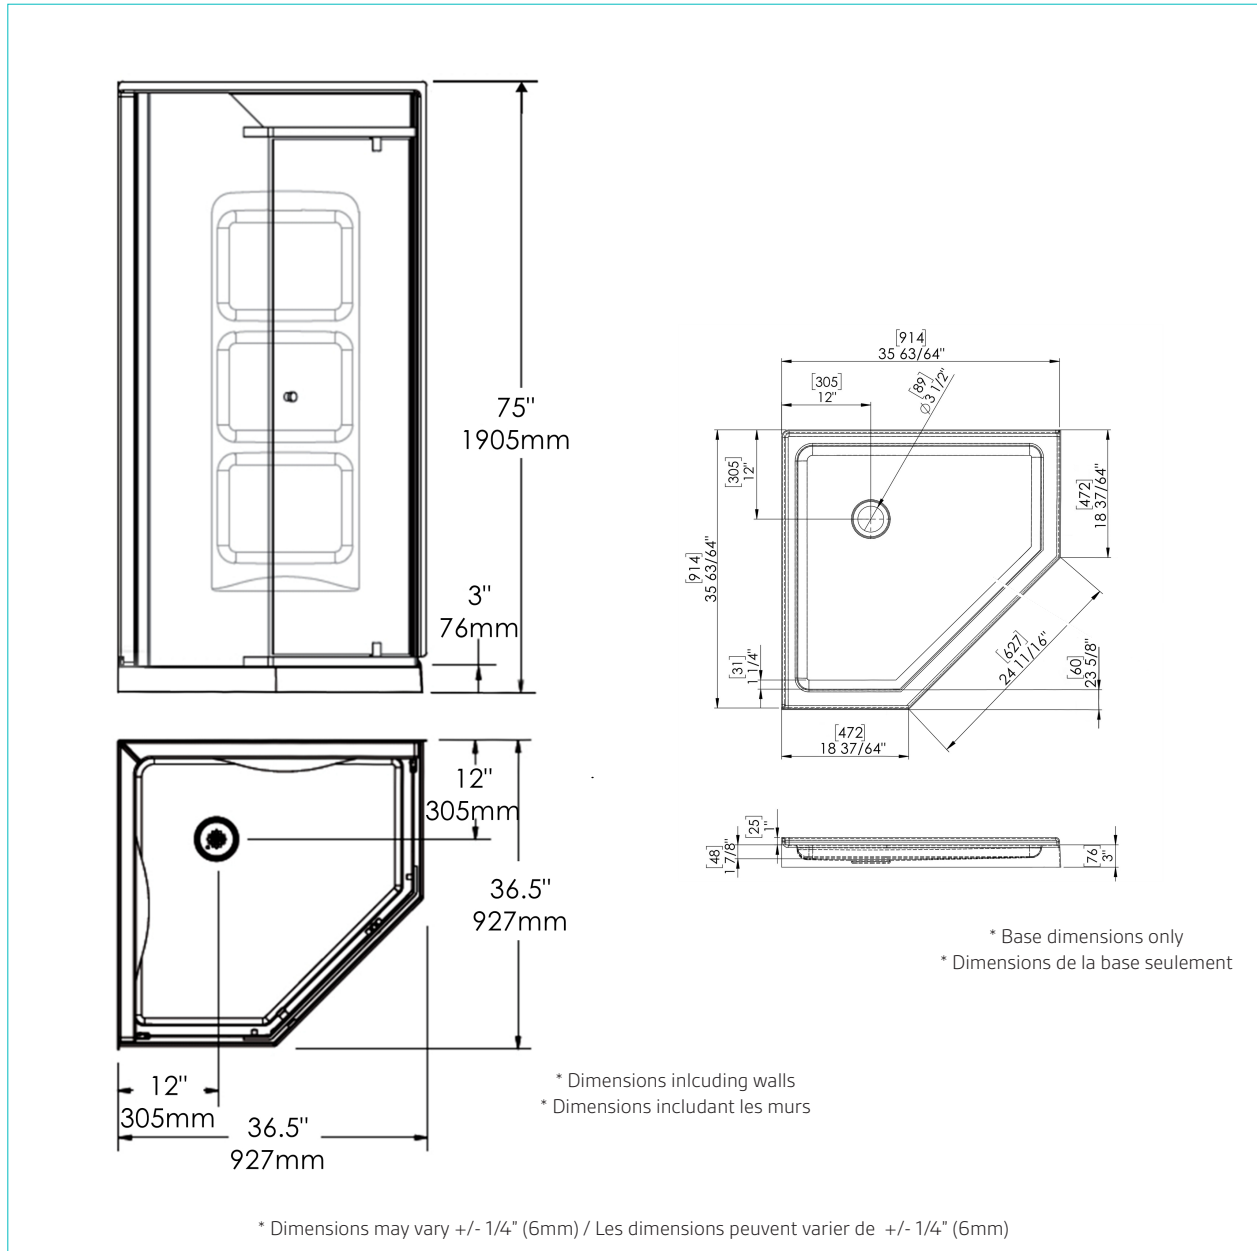

**SHOWER
KIT**

**BASE DE
DOUCHE**

SK-NA36-KIT/BLK

DIMENSIONS	PRODUCT TYPE TYPE DE PRODUIT	DOOR TYPE TYPE DE PORTE	FRAME TYPE TYPE DE CADRE	DRAIN LOCATION LOCATION DU DRAIN
75 x 36.5 x 36.5" 1905 x 927 x 925 mm	Corner Shower Douche de coin	Pivoting door Porte pivotante	Frameless enclosure Boîtier sans cadré	Center-Side Centre-Côté
FINISH FINITION	DOOR HEIGHT HAUTEUR DE LA PORTE	OPENING WIDTH LARGEUR D'OUVER	GLASS FINISH FINITION EN VERRE	GLASS THICKNESS ÉPAISSEUR DU VERRE
Chrome / Black Chromé / Noir	68.5" 1740mm	18.9" 480mm	Clear glass Verre propre	1/4" 6mm