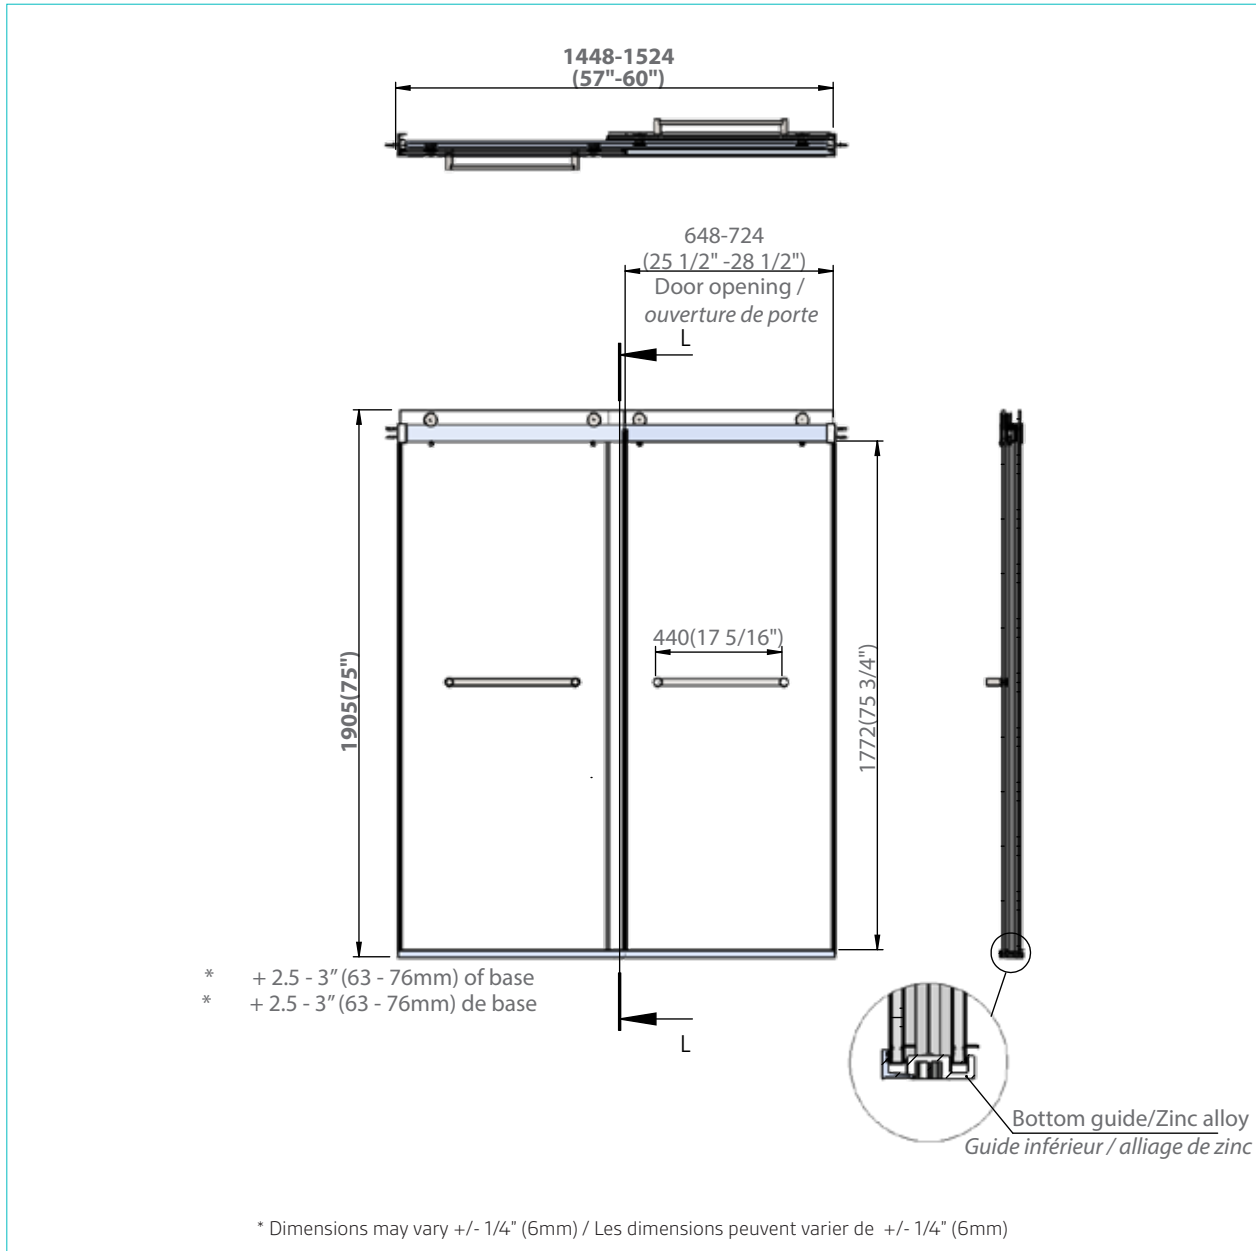

**SHOWER
KIT**

**BASE DE
DOUCHE**

SD8-60-CHR/BLK

DIMENSIONS	PRODUCT TYPE TYPE DE PRODUIT	DOOR TYPE TYPE DE PORTE	FRAME TYPE TYPE DE CADRE	DRAIN LOCATION LOCATION DU DRAIN
60 x 32 x 78" 1524x813x1981mm	Alcove Shower Douche d'alcôve	Sliding door Porte coulissante	Frameless enclosure Boîtier sans cadré	Center-Side Centre-Côté
FINISH FINITION	DOOR HEIGHT HAUTEUR DE LA PORTE	OPENING WIDTH LARGEUR D'OUVERTURE	GLASS FINISH FINITION EN VERRE	GLASS THICKNESS ÉPAISSEUR DU VERRE
Chrome / Black Chromé / Noir	75.75" 1772mm	25.5" - 28.5" 648-724mm	Clear glass Verre propre	0.32" 8mm