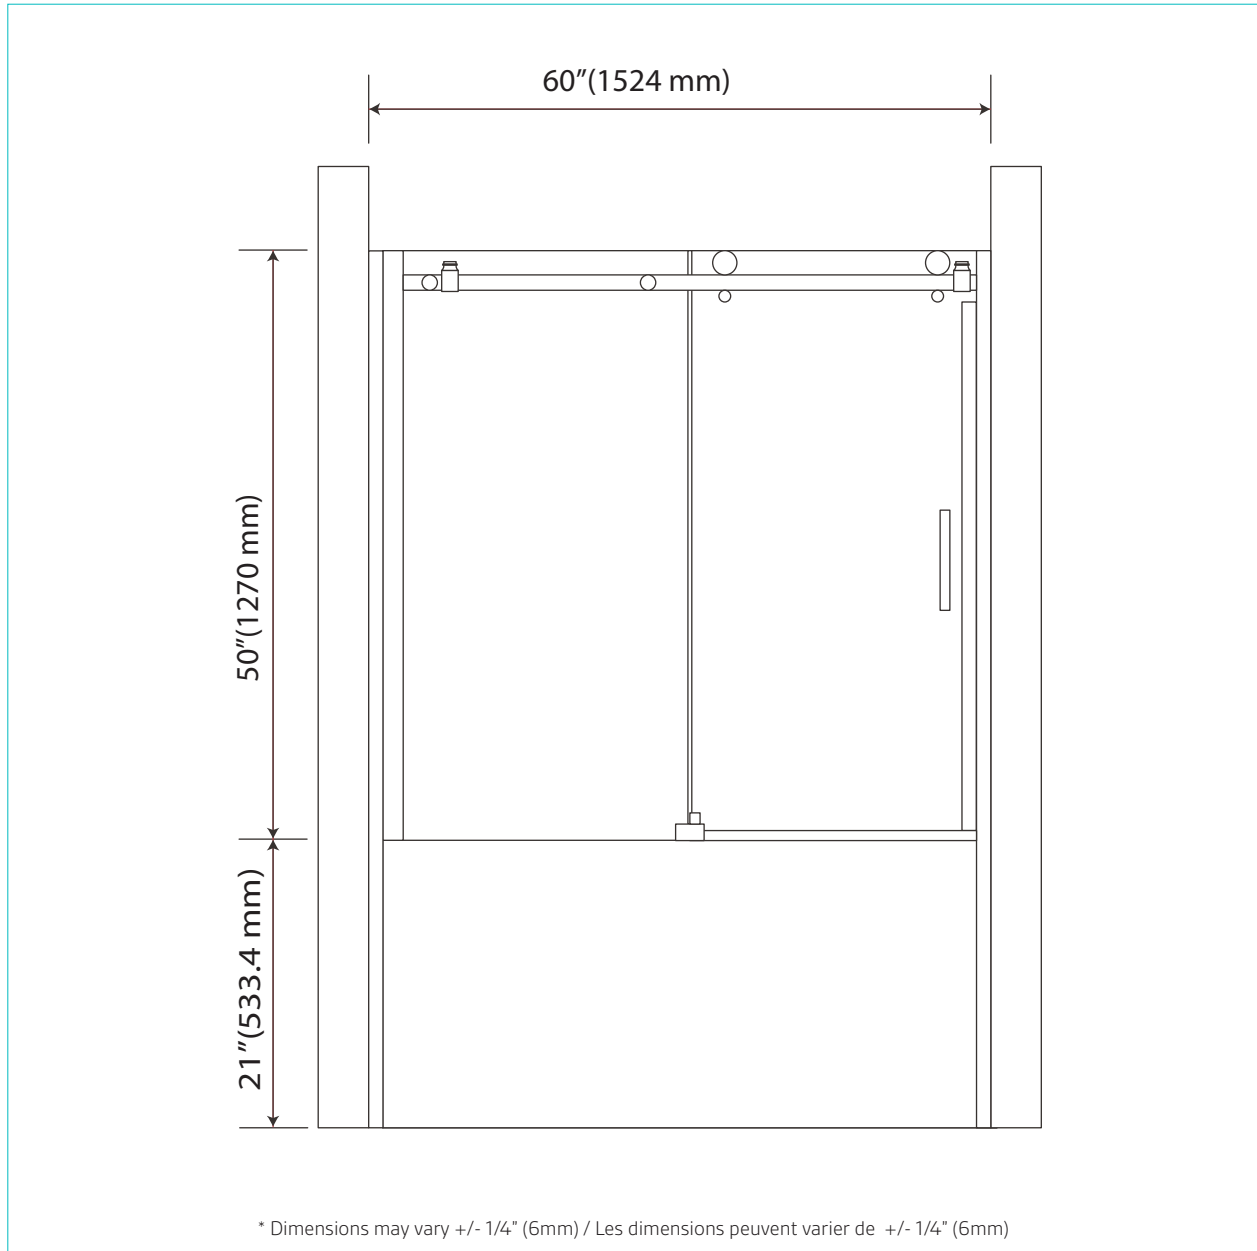

**SHOWER  
KIT**

**BASE DE  
DOUCHE**

DIMENSIONS	PRODUCT TYPE TYPE DE PRODUIT	DOOR TYPE TYPE DE PORTE	FRAME TYPE TYPE DE CADRE	DRAIN LOCATION LOCATION DU DRAIN
71 x 60 x 32" 1803 x 1524 x 813mm	Bathtub Shower Baignoire de douche	Sliding door Porte coulissante	Framed enclosure Boîtier cadré	Side drain Drain latéral
FINISH FINITION	DOOR HEIGHT HAUTEUR DE LA PORTE	OPENING WIDTH LARGEUR D'OUVERTURE	GLASS FINISH FINITION EN VERRE	GLASS THICKNESS ÉPAISSEUR DU VERRE
Chrome Chromé	60" 1524mm	25.19" 640mm	Clear glass Verre propre	0.31" 8mm