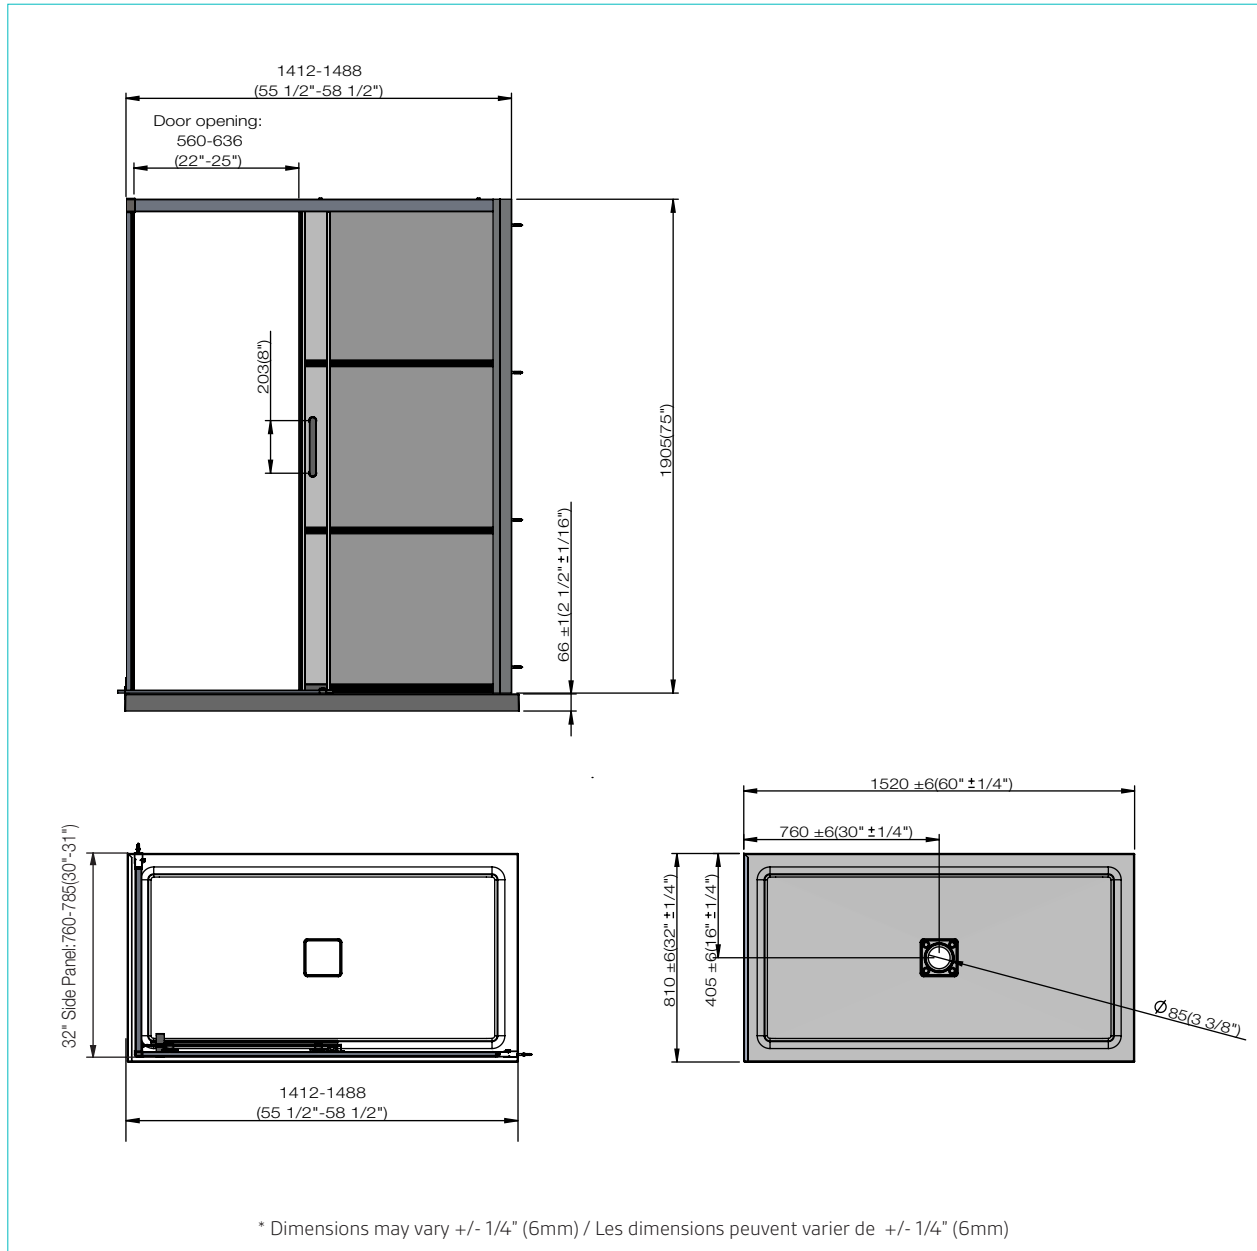

**SHOWER
KIT**

**BASE DE
DOUCHE**

SD2-3248-BLK

DIMENSIONS	PRODUCT TYPE TYPE DE PRODUIT	DOOR TYPE TYPE DE PORTE	FRAME TYPE TYPE DE CADRE	DRAIN LOCATION LOCATION DU DRAIN
32 x 48 x 77 1/2" 812.8 x 1219.2x 1968.5mm	Corner Shower Douche a coin	Sliding door Porte coulissante	Framed enclosure Boîtier cadré	Center drain Drain central
FINISH FINITION	DOOR HEIGHT HAUTEUR DE LA PORTE	OPENING WIDTH LARGEUR D'OUVERTURE	GLASS FINISH FINITION EN VERRE	GLASS THICKNESS ÉPAISSEUR DU VERRE
Black Noir	75" 1905mm	19" 485mm	Framed glass Verre propre	1/4" 6mm

SHOWER KIT

BASE DE DOUCHE

SD2-3260-BLK

DIMENSIONS	PRODUCT TYPE TYPE DE PRODUIT	DOOR TYPE TYPE DE PORTE	FRAME TYPE TYPE DE CADRE	DRAIN LOCATION LOCATION DU DRAIN
60 x 32 x 77 1/2" 1524 x 812.8 x 1968.5mm	Corner Shower Douche a coin	Sliding door Porte coulissante	Framed enclosure Boîtier cadré	Center drain Drain central
FINISH FINITION	DOOR HEIGHT HAUTEUR DE LA PORTE	OPENING WIDTH LARGEUR D'OUVERTURE	GLASS FINISH FINITION EN VERRE	GLASS THICKNESS ÉPAISSEUR DU VERRE
Black Noir	75" 1905mm	25" 635mm	Framed glass Verre propre	1/4" 6mm

**SHOWER
KIT**

**BASE DE
DOUCHE**

SD2-3648-BLK

DIMENSIONS	PRODUCT TYPE TYPE DE PRODUIT	DOOR TYPE TYPE DE PORTE	FRAME TYPE TYPE DE CADRE	DRAIN LOCATION LOCATION DU DRAIN
36 x 48 x 77 1/2" 914.4 x 1219.2x 1968.5mm	Corner Shower Douche a coin	Sliding door Porte coulissante	Framed enclosure Boîtier cadré	Center drain Drain central
FINISH FINITION	DOOR HEIGHT HAUTEUR DE LA PORTE	OPENING WIDTH LARGEUR D'OUVERTURE	GLASS FINISH FINITION EN VERRE	GLASS THICKNESS ÉPAISSEUR DU VERRE
Black Noir	75" 1905mm	18 1/2" 469.9mm	Framed glass Verre propre	1/4" 6mm