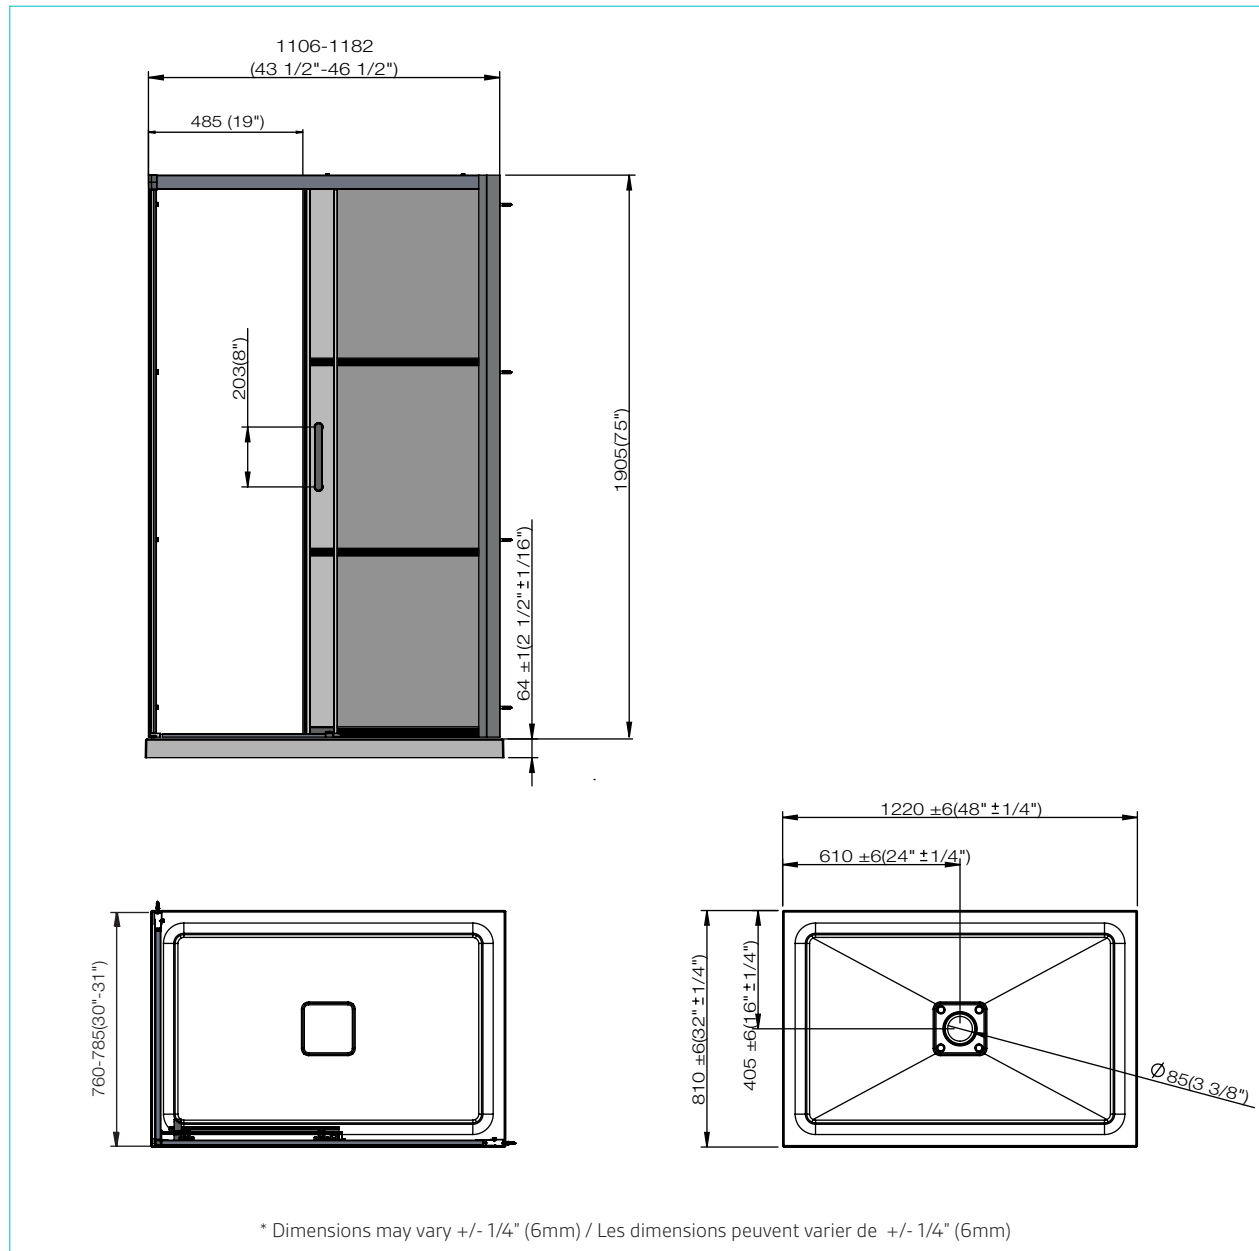

**SHOWER
KIT**

**BASE DE
DOUCHE**

SD2-3248-BLK

DIMENSIONS	PRODUCT TYPE TYPE DE PRODUIT	DOOR TYPE TYPE DE PORTE	FRAME TYPE TYPE DE CADRE	DRAIN LOCATION LOCATION DU DRAIN
32 x 48 x 77 1/2" 812.8 x 1219.2x 1968.5mm	Corner Shower Douche a coin	Sliding door Porte coulissante	Framed enclosure Boîtier cadré	Center drain Drain central
FINISH FINITION	DOOR HEIGHT HAUTEUR DE LA PORTE	OPENING WIDTH LARGEUR D'OUVERTURE	GLASS FINISH FINITION EN VERRE	GLASS THICKNESS ÉPAISSEUR DU VERRE
Black Noir	75" 1905mm	19" 485mm	Framed glass Verre propre	1/4" 6mm

SHOWER KIT

BASE DE DOUCHE

SD2-3260-BLK

DIMENSIONS	PRODUCT TYPE TYPE DE PRODUIT	DOOR TYPE TYPE DE PORTE	FRAME TYPE TYPE DE CADRE	DRAIN LOCATION LOCATION DU DRAIN
60 x 32 x 77 1/2" 1524 x 812.8 x 1968.5mm	Corner Shower Douche a coin	Sliding door Porte coulissante	Framed enclosure Boîtier cadré	Center drain Drain central
FINISH FINITION	DOOR HEIGHT HAUTEUR DE LA PORTE	OPENING WIDTH LARGEUR D'OUVERTURE	GLASS FINISH FINITION EN VERRE	GLASS THICKNESS ÉPAISSEUR DU VERRE
Black Noir	75" 1905mm	25" 635mm	Framed glass Verre propre	1/4" 6mm

**SHOWER
KIT**

**BASE DE
DOUCHE**

SD2-3648-BLK

DIMENSIONS	PRODUCT TYPE TYPE DE PRODUIT	DOOR TYPE TYPE DE PORTE	FRAME TYPE TYPE DE CADRE	DRAIN LOCATION LOCATION DU DRAIN
36 x 48 x 77 1/2" 914.4 x 1219.2x 1968.5mm	Corner Shower Douche a coin	Sliding door Porte coulissante	Framed enclosure Boîtier cadré	Center drain Drain central
FINISH FINITION	DOOR HEIGHT HAUTEUR DE LA PORTE	OPENING WIDTH LARGEUR D'OUVERTURE	GLASS FINISH FINITION EN VERRE	GLASS THICKNESS ÉPAISSEUR DU VERRE
Black Noir	75" 1905mm	18 1/2" 469.9mm	Framed glass Verre propre	1/4" 6mm