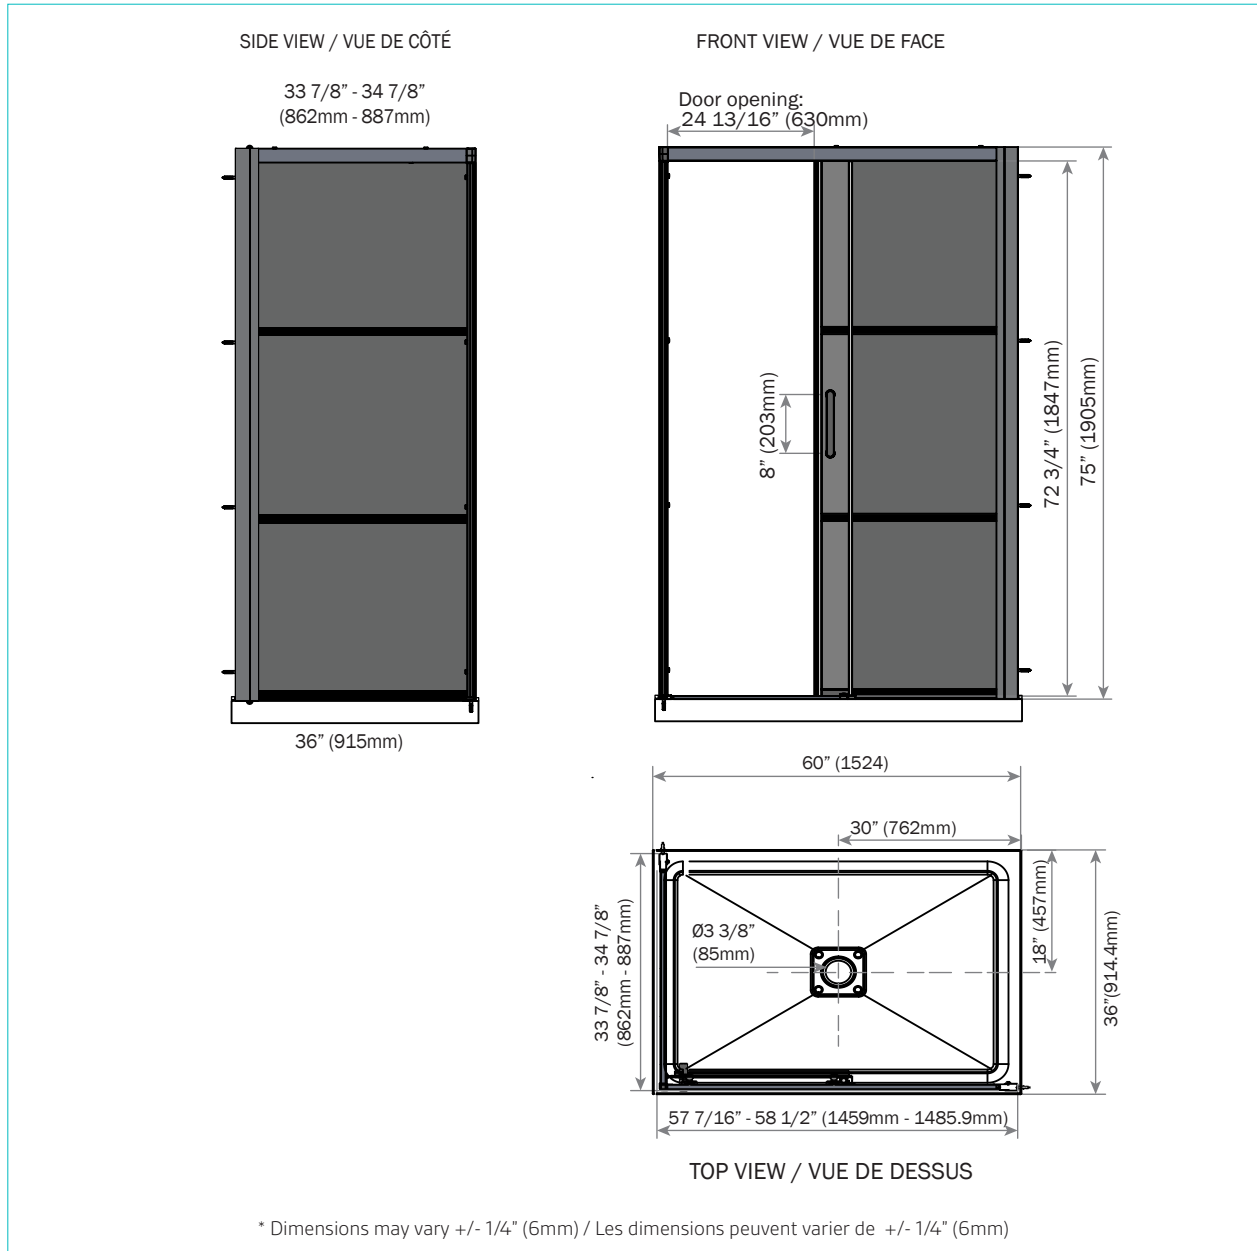

**SHOWER
KIT**

**BASE DE
DOUCHE**

SD2-3660-BLK

DIMENSIONS	PRODUCT TYPE TYPE DE PRODUIT	DOOR TYPE TYPE DE PORTE	FRAME TYPE TYPE DE CADRE	DRAIN LOCATION LOCATION DU DRAIN
36x60x78" 914.4x1524x1981mm	Corner Shower Douche de coin	Sliding door Porte coulissante	Framed enclosure Boîtier cadré	Center Centre
FINISH FINITION	DOOR HEIGHT HAUTEUR DE LA PORTE	OPENING WIDTH LARGEUR D'OUVERTURE	GLASS FINISH FINITION EN VERRE	GLASS THICKNESS ÉPAISSEUR DU VERRE
Black matte Noir matte	72 3/4" 1847mm	24 13/16" 630mm	silkscreen glass Verre sérigraphié	0.32" 8mm