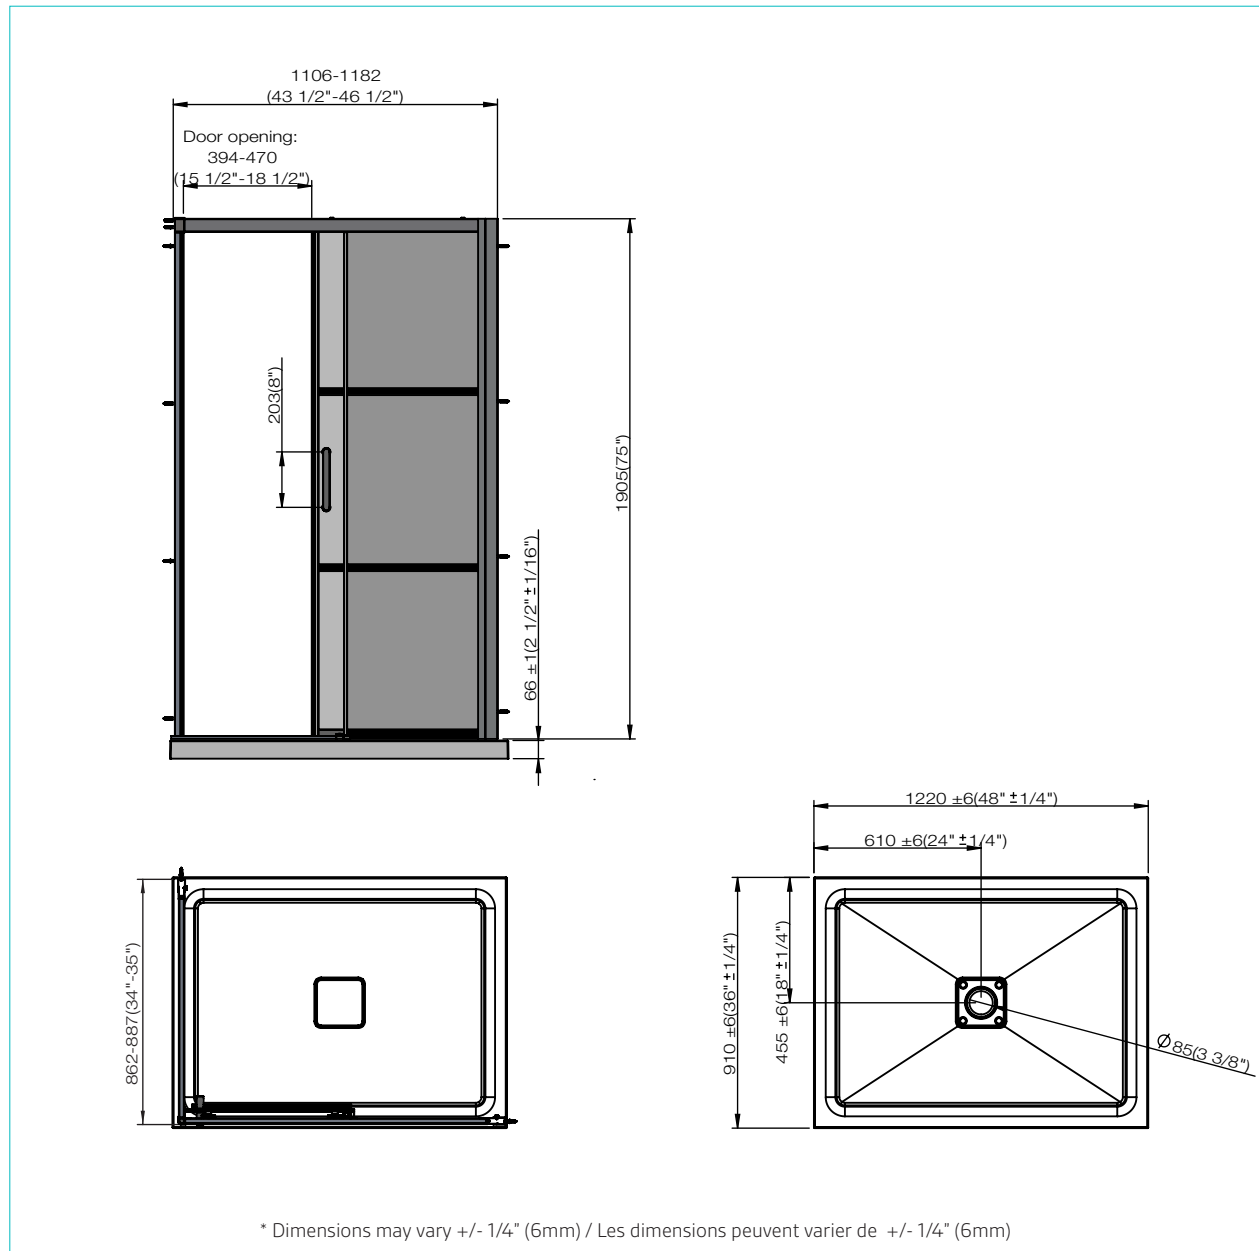

**SHOWER
KIT**

**BASE DE
DOUCHE**

SD2-3248-BLK

DIMENSIONS	PRODUCT TYPE TYPE DE PRODUIT	DOOR TYPE TYPE DE PORTE	FRAME TYPE TYPE DE CADRE	DRAIN LOCATION LOCATION DU DRAIN
32 x 48 x 77 1/2" 812.8 x 1219.2x 1968.5mm	Corner Shower Douche a coin	Sliding door Porte coulissante	Framed enclosure Boîtier cadré	Center drain Drain central
FINISH FINITION	DOOR HEIGHT HAUTEUR DE LA PORTE	OPENING WIDTH LARGEUR D'OUVERTURE	GLASS FINISH FINITION EN VERRE	GLASS THICKNESS ÉPAISSEUR DU VERRE
Black Noir	75" 1905mm	19" 485mm	Framed glass Verre propre	1/4" 6mm

SHOWER KIT

BASE DE DOUCHE

SD2-3260-BLK

DIMENSIONS	PRODUCT TYPE TYPE DE PRODUIT	DOOR TYPE TYPE DE PORTE	FRAME TYPE TYPE DE CADRE	DRAIN LOCATION LOCATION DU DRAIN
60 x 32 x 77 1/2" 1524 x 812.8 x 1968.5mm	Corner Shower Douche a coin	Sliding door Porte coulissante	Framed enclosure Boîtier cadré	Center drain Drain central
FINISH FINITION	DOOR HEIGHT HAUTEUR DE LA PORTE	OPENING WIDTH LARGEUR D'OUVERTURE	GLASS FINISH FINITION EN VERRE	GLASS THICKNESS ÉPAISSEUR DU VERRE
Black Noir	75" 1905mm	25" 635mm	Framed glass Verre propre	1/4" 6mm

**SHOWER
KIT**

**BASE DE
DOUCHE**

SD2-3648-BLK

DIMENSIONS	PRODUCT TYPE TYPE DE PRODUIT	DOOR TYPE TYPE DE PORTE	FRAME TYPE TYPE DE CADRE	DRAIN LOCATION LOCATION DU DRAIN
36 x 48 x 77 1/2" 914.4 x 1219.2x 1968.5mm	Corner Shower Douche a coin	Sliding door Porte coulissante	Framed enclosure Boîtier cadré	Center drain Drain central
FINISH FINITION	DOOR HEIGHT HAUTEUR DE LA PORTE	OPENING WIDTH LARGEUR D'OUVERTURE	GLASS FINISH FINITION EN VERRE	GLASS THICKNESS ÉPAISSEUR DU VERRE
Black Noir	75" 1905mm	18 1/2" 469.9mm	Framed glass Verre propre	1/4" 6mm