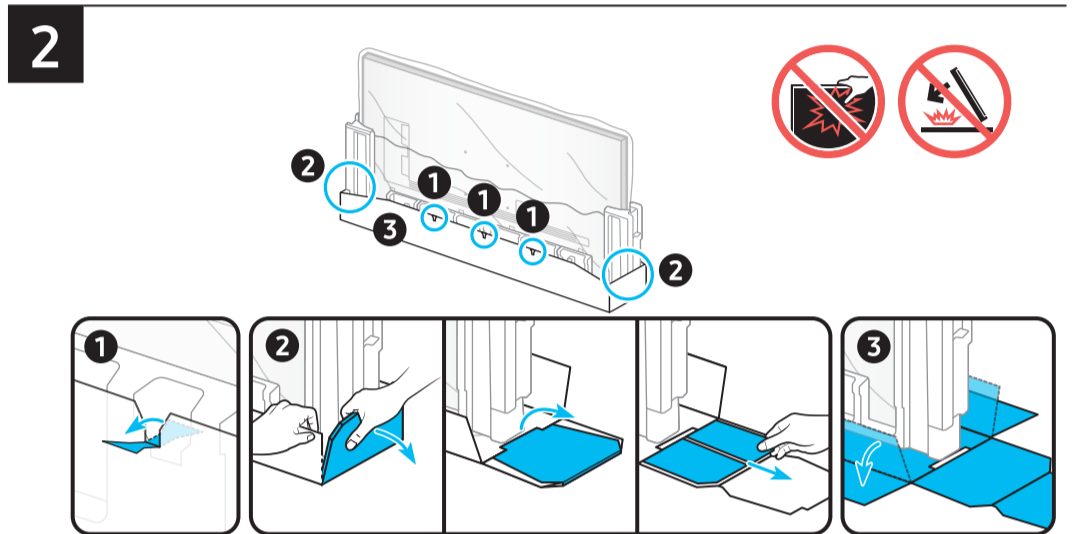

USB	USB ↔	OPTICAL	
ARC	HDMI (eARC)		LAN
	HDMI		ANT

QN7*H

· Samsung Smart Remote /
Battery (AAA) x2
Télécommande
intelligente Samsung /
Pile (AAA) x2

QN1EH

· Remote Control /
Battery (AAA) x2
Télécommande /
Pile (AAA) x2

◀ Scan this QR code with your smart phone to see helpful videos.
◀ Scannez le code QR à l'aide de votre téléphone intelligent pour voir des vidéos utiles.