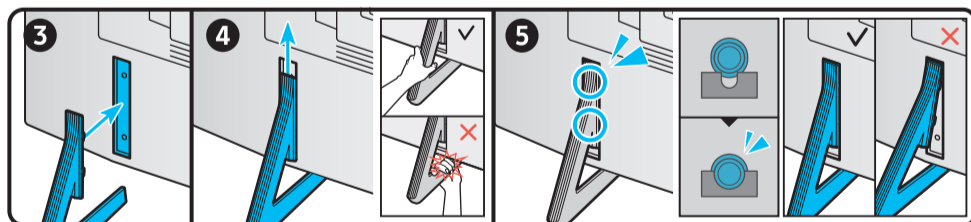

SAMSUNG

Unpacking and Installation Guide

Guide de déballage et d'installation

· Power Cable
Câble d'alimentation

· Holder-Cable
Câble de retenue

· Simple User Guide
Guide d'utilisation simple
· Remote control guide
Guide de la télécommande
· Regulatory Guide
Guide de réglementation

USB	USB ↔	OPTICAL	
ARC	HDMI (eARC)		LAN
	HDMI		ANT

QN7*H

· Samsung Smart Remote /
Battery (AAA) x2
Télécommande
intelligente Samsung /
Pile (AAA) x2

QN1EH

· Remote Control /
Battery (AAA) x2
Télécommande /
Pile (AAA) x2

◀ Scan this QR code with your smart phone to see helpful videos.
◀ Scannez le code QR à l'aide de votre téléphone intelligent pour voir des vidéos utiles.

4

5

6

	A	B	C	D	E	F	G	H
75QN7*H 75QN1EH	66.0 inches (1676.7 mm)	37.8 inches (960.3 mm)	1.0 inches (26.6 mm)	40.1 inches (1017.5 mm)	12.9 inches (327.7 mm)	74.5 inches	64.4 lbs (29.2 kg)	65.7 lbs (29.8 kg)
85QN7*H 85QN1EH	74.8 inches (1900.9 mm)	42.8 inches (1086.1 mm)	1.1 inches (26.9 mm)	45.0 inches (1141.9 mm)	14.4 inches (365.6 mm)	84.5 inches	89.3 lbs (40.5 kg)	91.3 lbs (41.4 kg)