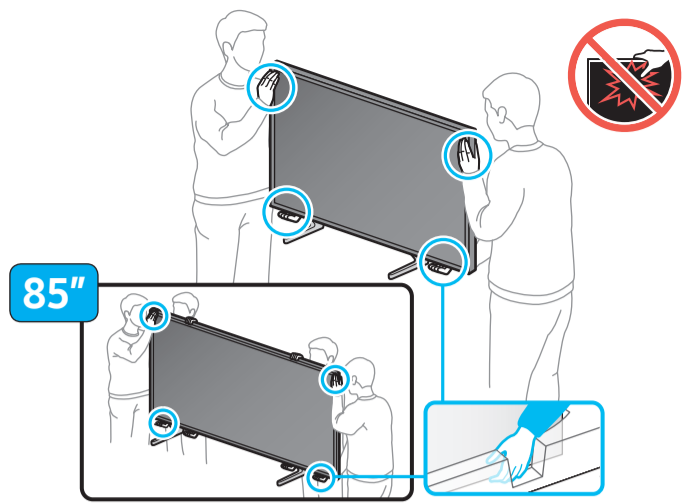

USB	USB ↔	OPTICAL	
ARC	HDMI (eARC)		LAN
	HDMI		ANT

QN7*H

· Samsung Smart Remote /
Battery (AAA) x2
Télécommande
intelligente Samsung /
Pile (AAA) x2

QN1EH

· Remote Control /
Battery (AAA) x2
Télécommande /
Pile (AAA) x2

◀ Scan this QR code with your smart phone to see helpful videos.
◀ Scannez le code QR à l'aide de votre téléphone intelligent pour voir des vidéos utiles.

4

5

6

	A	B	C	D	E	F	G	H
75QN7*H 75QN1EH	66.0 inches (1676.7 mm)	37.8 inches (960.3 mm)	1.0 inches (26.6 mm)	40.1 inches (1017.5 mm)	12.9 inches (327.7 mm)	74.5 inches	64.4 lbs (29.2 kg)	65.7 lbs (29.8 kg)
85QN7*H 85QN1EH	74.8 inches (1900.9 mm)	42.8 inches (1086.1 mm)	1.1 inches (26.9 mm)	45.0 inches (1141.9 mm)	14.4 inches (365.6 mm)	84.5 inches	89.3 lbs (40.5 kg)	91.3 lbs (41.4 kg)