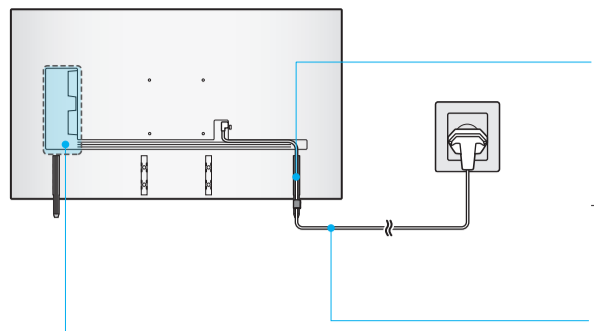

SAMSUNG

Unpacking and Installation Guide

Guide de déballage et d'installation

· Power Cable
Câble d'alimentation

· Holder-Cable
Câble de retenue

· Simple User Guide
Guide d'utilisation simple
· Remote control guide
Guide de la télécommande
· Regulatory Guide
Guide de réglementation

◀ Scan this QR code with your smart phone to see helpful videos.
◀ Scannez le code QR à l'aide de votre téléphone intelligent pour voir des vidéos utiles.

4

5

6

	A	B	C	D	E	F	G	H
75QN7*H 75QN1EH	66.0 inches (1676.7 mm)	37.8 inches (960.3 mm)	1.0 inches (26.6 mm)	40.1 inches (1017.5 mm)	12.9 inches (327.7 mm)	74.5 inches	64.4 lbs (29.2 kg)	65.7 lbs (29.8 kg)
85QN7*H 85QN1EH	74.8 inches (1900.9 mm)	42.8 inches (1086.1 mm)	1.1 inches (26.9 mm)	45.0 inches (1141.9 mm)	14.4 inches (365.6 mm)	84.5 inches	89.3 lbs (40.5 kg)	91.3 lbs (41.4 kg)