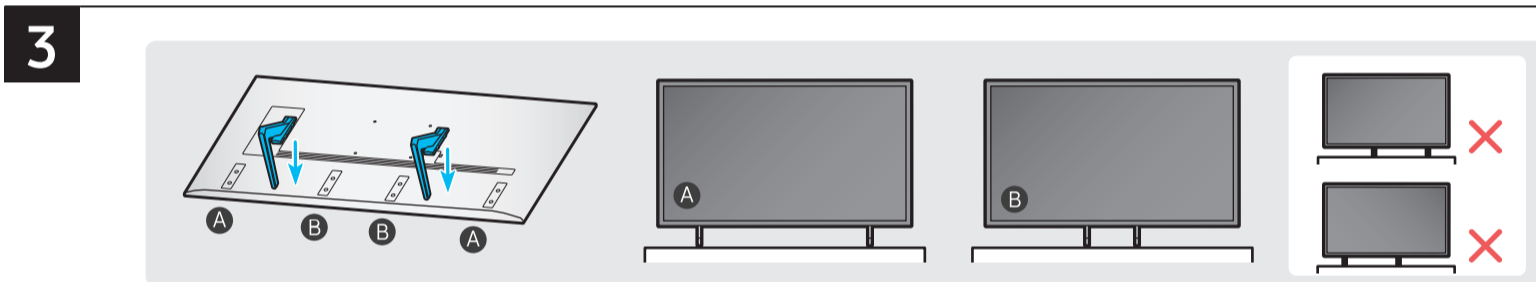

USB	USB ↔	OPTICAL	
ARC	HDMI (eARC)		LAN
	HDMI		ANT

QN7*H

· Samsung Smart Remote /
Battery (AAA) x2
Télécommande
intelligente Samsung /
Pile (AAA) x2

QN1EH

· Remote Control /
Battery (AAA) x2
Télécommande /
Pile (AAA) x2

◀ Scan this QR code with your smart phone to see helpful videos.
◀ Scannez le code QR à l'aide de votre téléphone intelligent pour voir des vidéos utiles.

4

5

6

	A	B	C	D	E	F	G	H
75QN7*H 75QN1EH	66.0 inches (1676.7 mm)	37.8 inches (960.3 mm)	1.0 inches (26.6 mm)	40.1 inches (1017.5 mm)	12.9 inches (327.7 mm)	74.5 inches	64.4 lbs (29.2 kg)	65.7 lbs (29.8 kg)
85QN7*H 85QN1EH	74.8 inches (1900.9 mm)	42.8 inches (1086.1 mm)	1.1 inches (26.9 mm)	45.0 inches (1141.9 mm)	14.4 inches (365.6 mm)	84.5 inches	89.3 lbs (40.5 kg)	91.3 lbs (41.4 kg)