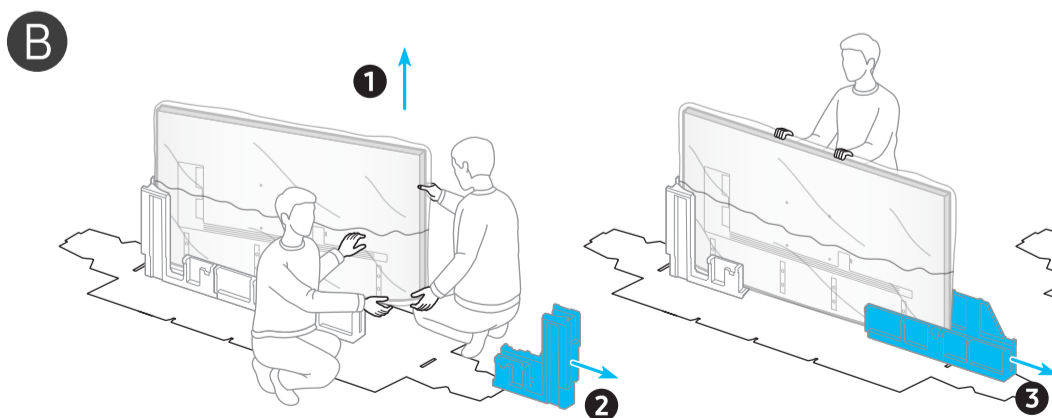

SAMSUNG

Unpacking and Installation Guide

Guide de déballage et d'installation

· Power Cable
Câble d'alimentation

· Holder-Cable
Câble de retenue

· Simple User Guide
Guide d'utilisation simple
· Remote control guide
Guide de la télécommande
· Regulatory Guide
Guide de réglementation

USB	USB ↔	OPTICAL	
ARC	HDMI (eARC)		LAN
	HDMI		ANT

QN7*H

· Samsung Smart Remote /
Battery (AAA) x2
Télécommande
intelligente Samsung /
Pile (AAA) x2

QN1EH

· Remote Control /
Battery (AAA) x2
Télécommande /
Pile (AAA) x2

◀ Scan this QR code with your smart phone to see helpful videos.
◀ Scannez le code QR à l'aide de votre téléphone intelligent pour voir des vidéos utiles.

4

5

6

	A	B	C	D	E	F	G	H
75QN7*H 75QN1EH	66.0 inches (1676.7 mm)	37.8 inches (960.3 mm)	1.0 inches (26.6 mm)	40.1 inches (1017.5 mm)	12.9 inches (327.7 mm)	74.5 inches	64.4 lbs (29.2 kg)	65.7 lbs (29.8 kg)
85QN7*H 85QN1EH	74.8 inches (1900.9 mm)	42.8 inches (1086.1 mm)	1.1 inches (26.9 mm)	45.0 inches (1141.9 mm)	14.4 inches (365.6 mm)	84.5 inches	89.3 lbs (40.5 kg)	91.3 lbs (41.4 kg)