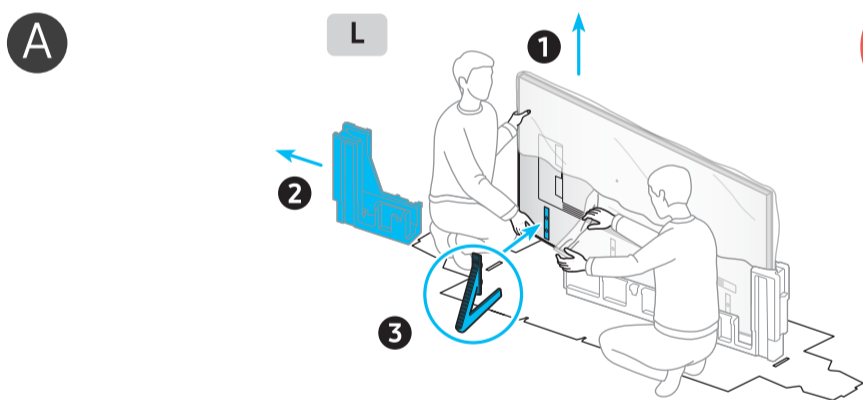

USB	USB ↔	OPTICAL	
ARC	HDMI (eARC)		LAN
	HDMI		ANT

QN7*H

· Samsung Smart Remote /
Battery (AAA) x2
Télécommande
intelligente Samsung /
Pile (AAA) x2

QN1EH

· Remote Control /
Battery (AAA) x2
Télécommande /
Pile (AAA) x2

◀ Scan this QR code with your smart phone to see helpful videos.
◀ Scannez le code QR à l'aide de votre téléphone intelligent pour voir des vidéos utiles.

4

5

6

	A	B	C	D	E	F	G	H
75QN7*H 75QN1EH	66.0 inches (1676.7 mm)	37.8 inches (960.3 mm)	1.0 inches (26.6 mm)	40.1 inches (1017.5 mm)	12.9 inches (327.7 mm)	74.5 inches	64.4 lbs (29.2 kg)	65.7 lbs (29.8 kg)
85QN7*H 85QN1EH	74.8 inches (1900.9 mm)	42.8 inches (1086.1 mm)	1.1 inches (26.9 mm)	45.0 inches (1141.9 mm)	14.4 inches (365.6 mm)	84.5 inches	89.3 lbs (40.5 kg)	91.3 lbs (41.4 kg)