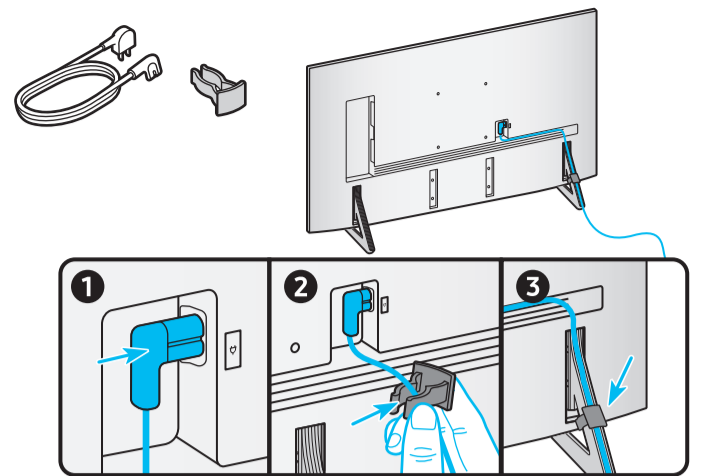

4

5

6

	A	B	C	D	E	F	G	H
75QN7*H 75QN1EH	66.0 inches (1676.7 mm)	37.8 inches (960.3 mm)	1.0 inches (26.6 mm)	40.1 inches (1017.5 mm)	12.9 inches (327.7 mm)	74.5 inches	64.4 lbs (29.2 kg)	65.7 lbs (29.8 kg)
85QN7*H 85QN1EH	74.8 inches (1900.9 mm)	42.8 inches (1086.1 mm)	1.1 inches (26.9 mm)	45.0 inches (1141.9 mm)	14.4 inches (365.6 mm)	84.5 inches	89.3 lbs (40.5 kg)	91.3 lbs (41.4 kg)

* : 0-9, A-Z

	VESA A x B (mm)	C (mm)	D	E x 4	F (mm)	G (inches)	H (inches)	I (inches)
75QN7*H 75QN1EH	400 x 400	11-13	C + ★	M8	1.25	10.2	25.1	11.9
85QN7*H 85QN1EH	600 x 400	11-13	C + ★	M8	1.25	14.0	25.6	13.0

* : 0-9, A-Z

★ : Wall-Mount Bracket
★ : Fixation pour le support mural