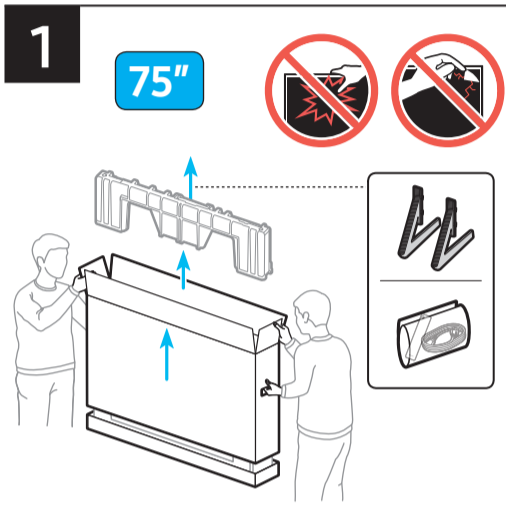

SAMSUNG

Unpacking and Installation Guide

Guide de déballage et d'installation

· Power Cable
Câble d'alimentation

· Holder-Cable
Câble de retenue

· Simple User Guide
Guide d'utilisation simple
· Remote control guide
Guide de la télécommande
· Regulatory Guide
Guide de réglementation

◀ Scan this QR code with your smart phone to see helpful videos.
◀ Scannez le code QR à l'aide de votre téléphone intelligent pour voir des vidéos utiles.

4

5

6

	A	B	C	D	E	F	G	H
75QN7*H 75QN1EH	66.0 inches (1676.7 mm)	37.8 inches (960.3 mm)	1.0 inches (26.6 mm)	40.1 inches (1017.5 mm)	12.9 inches (327.7 mm)	74.5 inches	64.4 lbs (29.2 kg)	65.7 lbs (29.8 kg)
85QN7*H 85QN1EH	74.8 inches (1900.9 mm)	42.8 inches (1086.1 mm)	1.1 inches (26.9 mm)	45.0 inches (1141.9 mm)	14.4 inches (365.6 mm)	84.5 inches	89.3 lbs (40.5 kg)	91.3 lbs (41.4 kg)