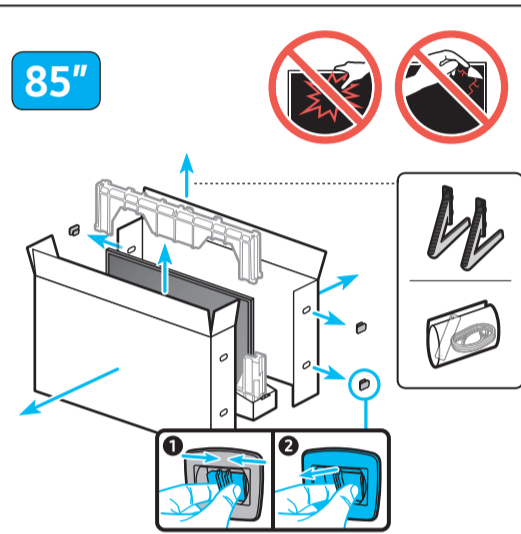

SAMSUNG

Unpacking and Installation Guide

Guide de déballage et d'installation

· Power Cable
Câble d'alimentation

· Holder-Cable
Câble de retenue

· Simple User Guide
Guide d'utilisation simple
· Remote control guide
Guide de la télécommande
· Regulatory Guide
Guide de réglementation

USB	USB ↔	OPTICAL	
ARC	HDMI (eARC)		LAN
	HDMI		ANT

QN7*H

· Samsung Smart Remote /
Battery (AAA) x2
Télécommande
intelligente Samsung /
Pile (AAA) x2

QN1EH

· Remote Control /
Battery (AAA) x2
Télécommande /
Pile (AAA) x2

◀ Scan this QR code with your smart phone to see helpful videos.
◀ Scannez le code QR à l'aide de votre téléphone intelligent pour voir des vidéos utiles.

4

5

6

	A	B	C	D	E	F	G	H
75QN7*H 75QN1EH	66.0 inches (1676.7 mm)	37.8 inches (960.3 mm)	1.0 inches (26.6 mm)	40.1 inches (1017.5 mm)	12.9 inches (327.7 mm)	74.5 inches	64.4 lbs (29.2 kg)	65.7 lbs (29.8 kg)
85QN7*H 85QN1EH	74.8 inches (1900.9 mm)	42.8 inches (1086.1 mm)	1.1 inches (26.9 mm)	45.0 inches (1141.9 mm)	14.4 inches (365.6 mm)	84.5 inches	89.3 lbs (40.5 kg)	91.3 lbs (41.4 kg)