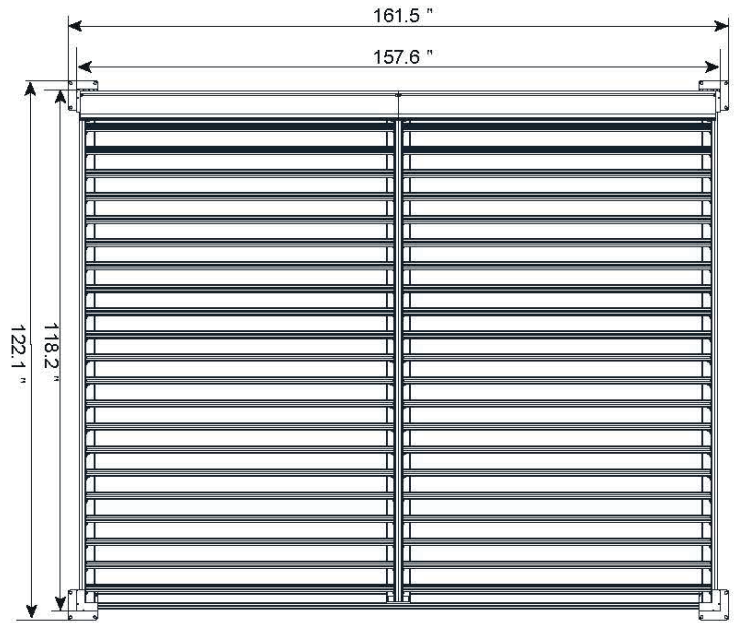

WALL MOUNTED PERGOLA MURALE 10X13
PAW1013

VUE DE CÔTÉ | SIDE VIEW

VUE DE LA BASE DE LA STRUCTURE
VIEW OF STRUCTURE BASE

VUE DU TOIT | ROOF VIEW

WALL MOUNTED PERGOLA MURALE 10X13 PAW1013

VUE DE CÔTÉ | SIDE VIEW

VUE DU TOIT | ROOF VIEW