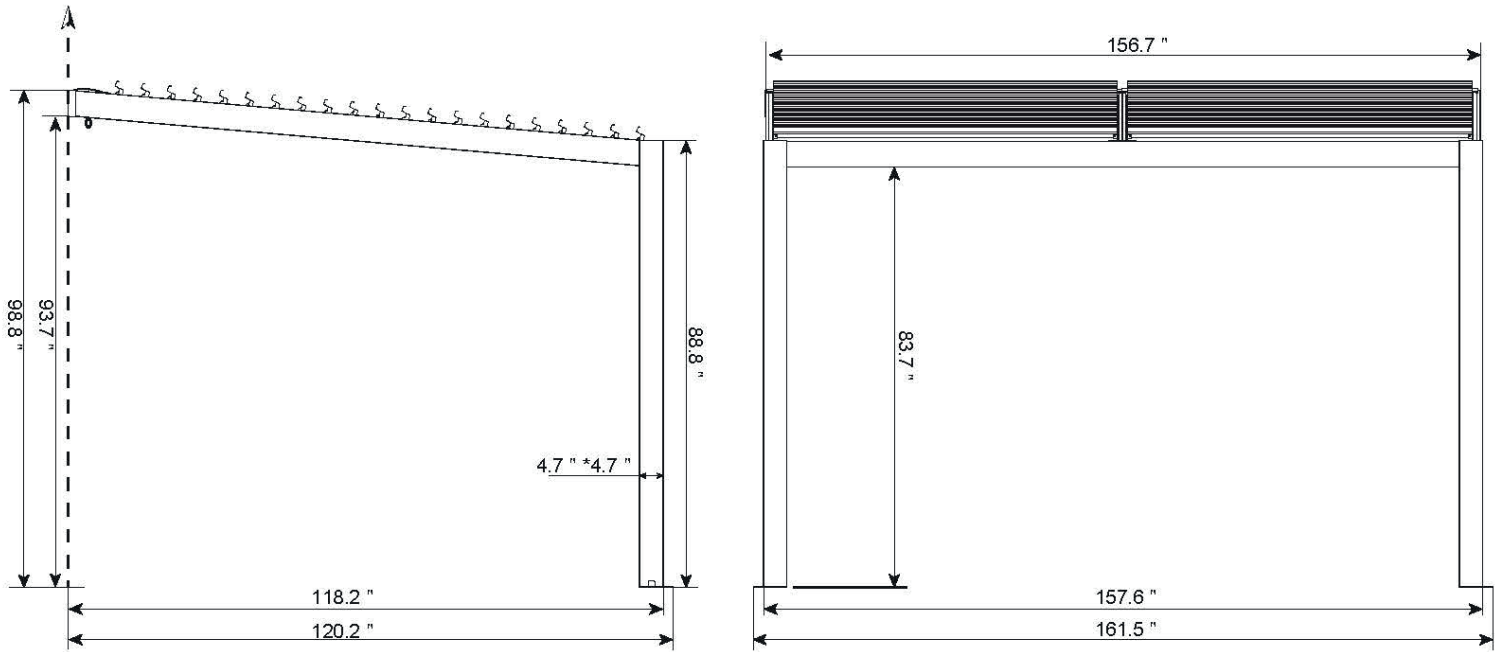

WALL MOUNTED PERGOLA MURALE 10X13
PAW1013

VUE DE CÔTÉ | SIDE VIEW

VUE DE LA BASE DE LA STRUCTURE
VIEW OF STRUCTURE BASE

VUE DU TOIT | ROOF VIEW

WALL MOUNTED PERGOLA MURALE 10X13 PAW1013

VUE DE CÔTÉ | SIDE VIEW

VUE DU TOIT | ROOF VIEW