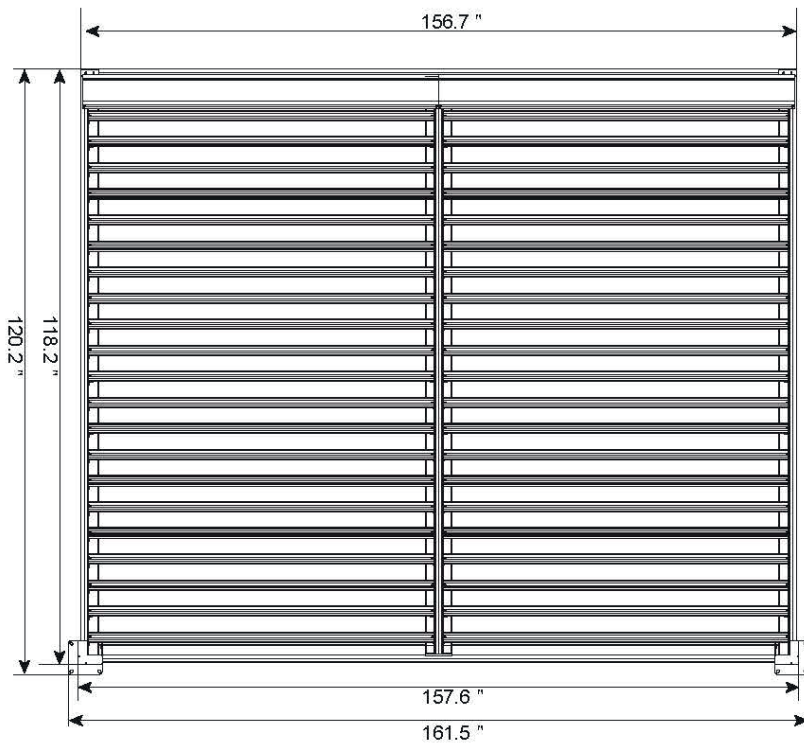

WALL MOUNTED PERGOLA MURALE 10X13
PAW1013

VUE DE CÔTÉ | SIDE VIEW

VUE DE LA BASE DE LA STRUCTURE
VIEW OF STRUCTURE BASE

VUE DU TOIT | ROOF VIEW

WALL MOUNTED PERGOLA MURALE 10X13 PAW1013

VUE DE CÔTÉ | SIDE VIEW

VUE DU TOIT | ROOF VIEW