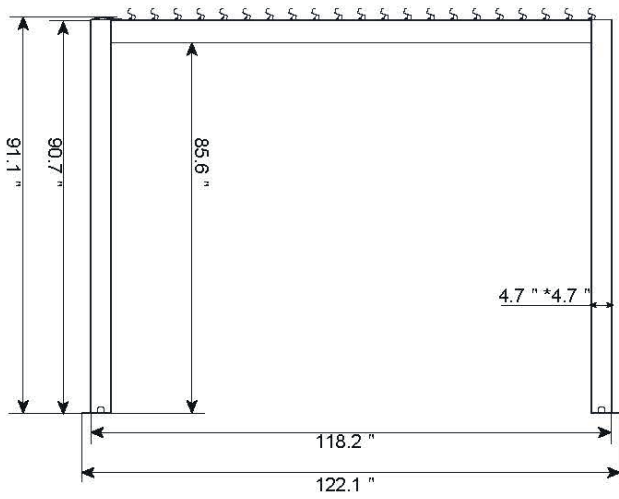

WALL MOUNTED PERGOLA MURALE 10X13
PAW1013

VUE DE CÔTÉ | SIDE VIEW

VUE DE LA BASE DE LA STRUCTURE
VIEW OF STRUCTURE BASE

VUE DU TOIT | ROOF VIEW

WALL MOUNTED PERGOLA MURALE 10X13 PAW1013

VUE DE CÔTÉ | SIDE VIEW

VUE DU TOIT | ROOF VIEW