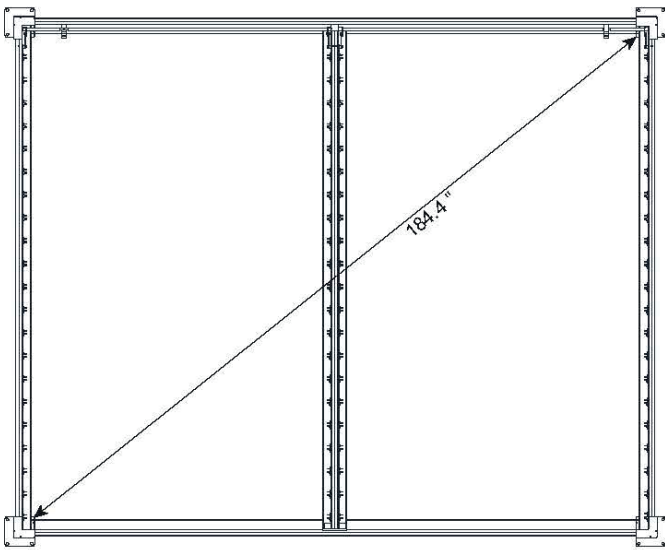

WALL MOUNTED PERGOLA MURALE 10X13
PAW1013

VUE DE CÔTÉ | SIDE VIEW

VUE DE LA BASE DE LA STRUCTURE
VIEW OF STRUCTURE BASE

VUE DU TOIT | ROOF VIEW

WALL MOUNTED PERGOLA MURALE 10X13 PAW1013

VUE DE CÔTÉ | SIDE VIEW

VUE DU TOIT | ROOF VIEW