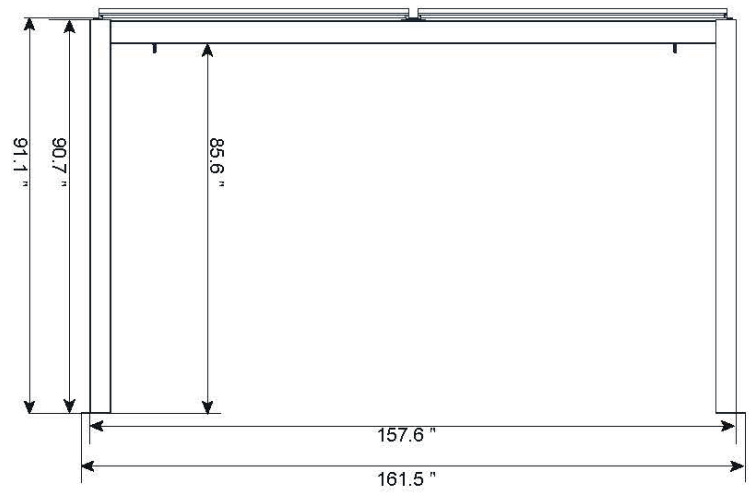

WALL MOUNTED PERGOLA MURALE 10X13
PAW1013

VUE DE CÔTÉ | SIDE VIEW

VUE DE LA BASE DE LA STRUCTURE
VIEW OF STRUCTURE BASE

VUE DU TOIT | ROOF VIEW

WALL MOUNTED PERGOLA MURALE 10X13 PAW1013

VUE DE CÔTÉ | SIDE VIEW

VUE DU TOIT | ROOF VIEW