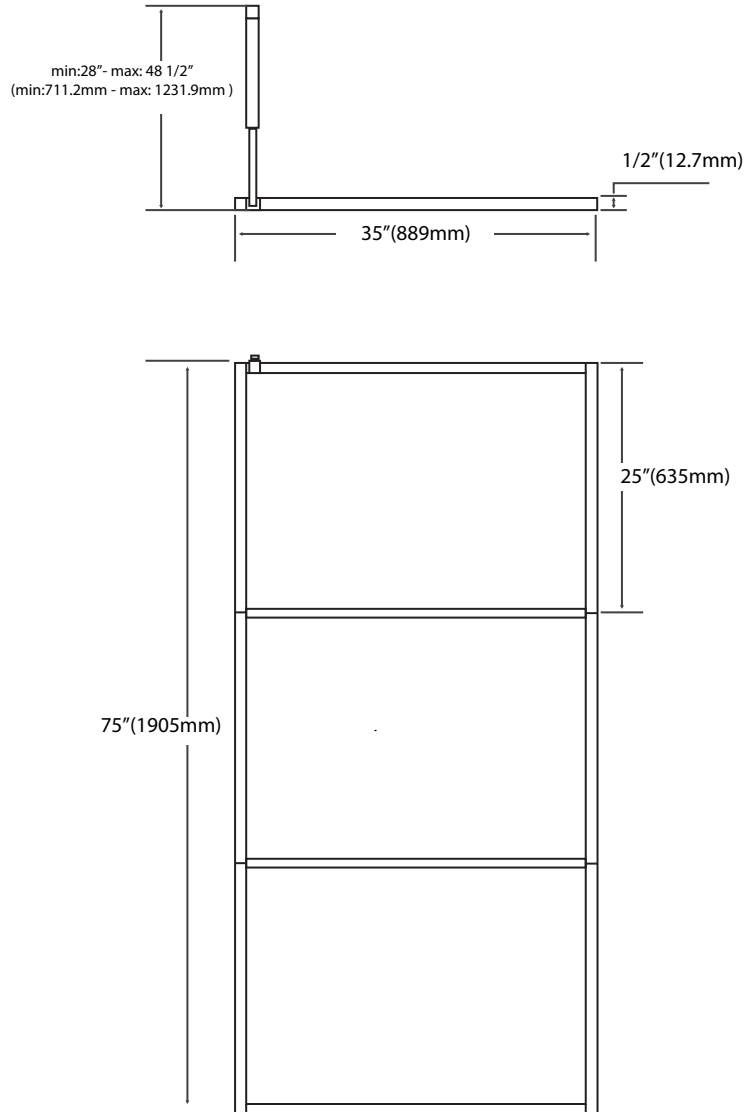

SHOWER  
DOOR

PORTE DE  
DOUCHE

SD17-36-BLK

\* Dimensions may vary +/- 1/4" (6mm) / Les dimensions peuvent varier de +/- 1/4" (6mm)

DIMENSIONS	PRODUCT TYPE TYPE DE PRODUIT	DOOR TYPE TYPE DE PORTE	FRAME TYPE TYPE DE CADRE	DRAIN LOCATION LOCATION DU DRAIN
75 x 35 x 1/2" 1905 x 889 x 12.7mm	Walk-in shower Door Douche sans porte	Walk-in Sans porte	Framed enclosure Boîtier encadré	N/A N/A
FINISH FINITION	DOOR HEIGHT HAUTEUR DE LA PORTE	OPENING WIDTH LARGEUR D'OUVERTURE	GLASS FINISH FINITION EN VERRE	GLASS THICKNESS ÉPAISSEUR DU VERRE
Black Noir	75" 1905mm	NA	Silk screen glass Verre à motif sérigraphié	1/4" 6mm