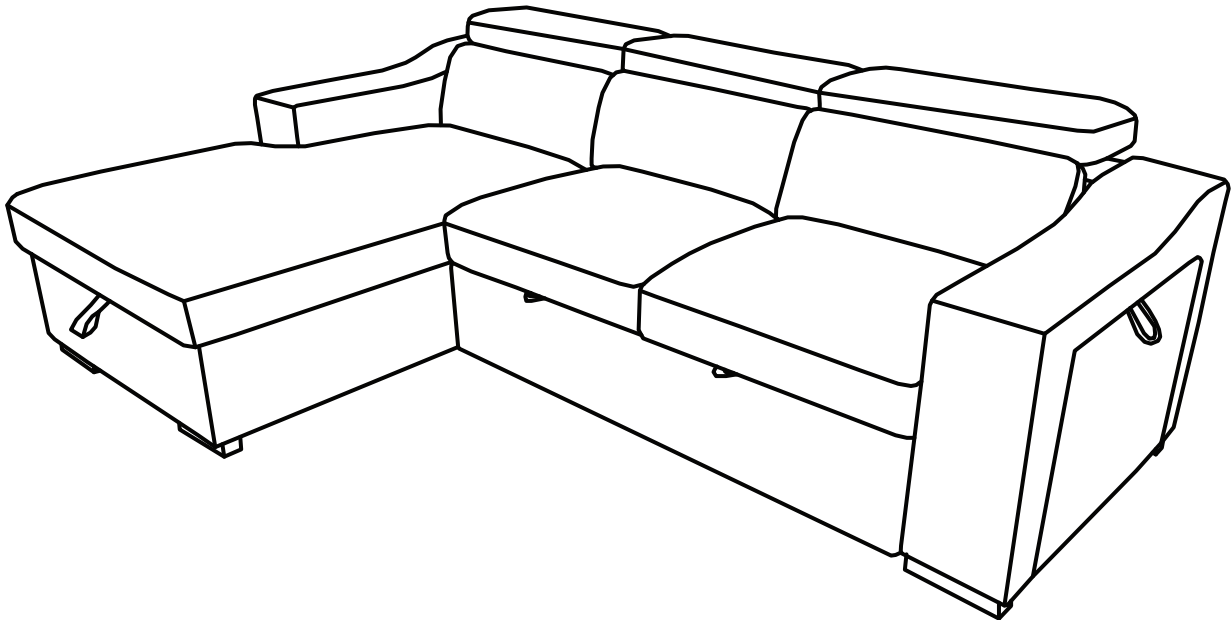

IMPORTANT NOTE
Do not use a power tool
to assemble this product.
Ver 2 / 09-25
(ITM./ART. 1862008)

NOTE IMPORTANTE
Ne pas utiliser d'outil électrique
pour assembler ce produit.

NOTA IMPORTANTE
No utilice una herramienta eléctrica
para ensamblar este producto.