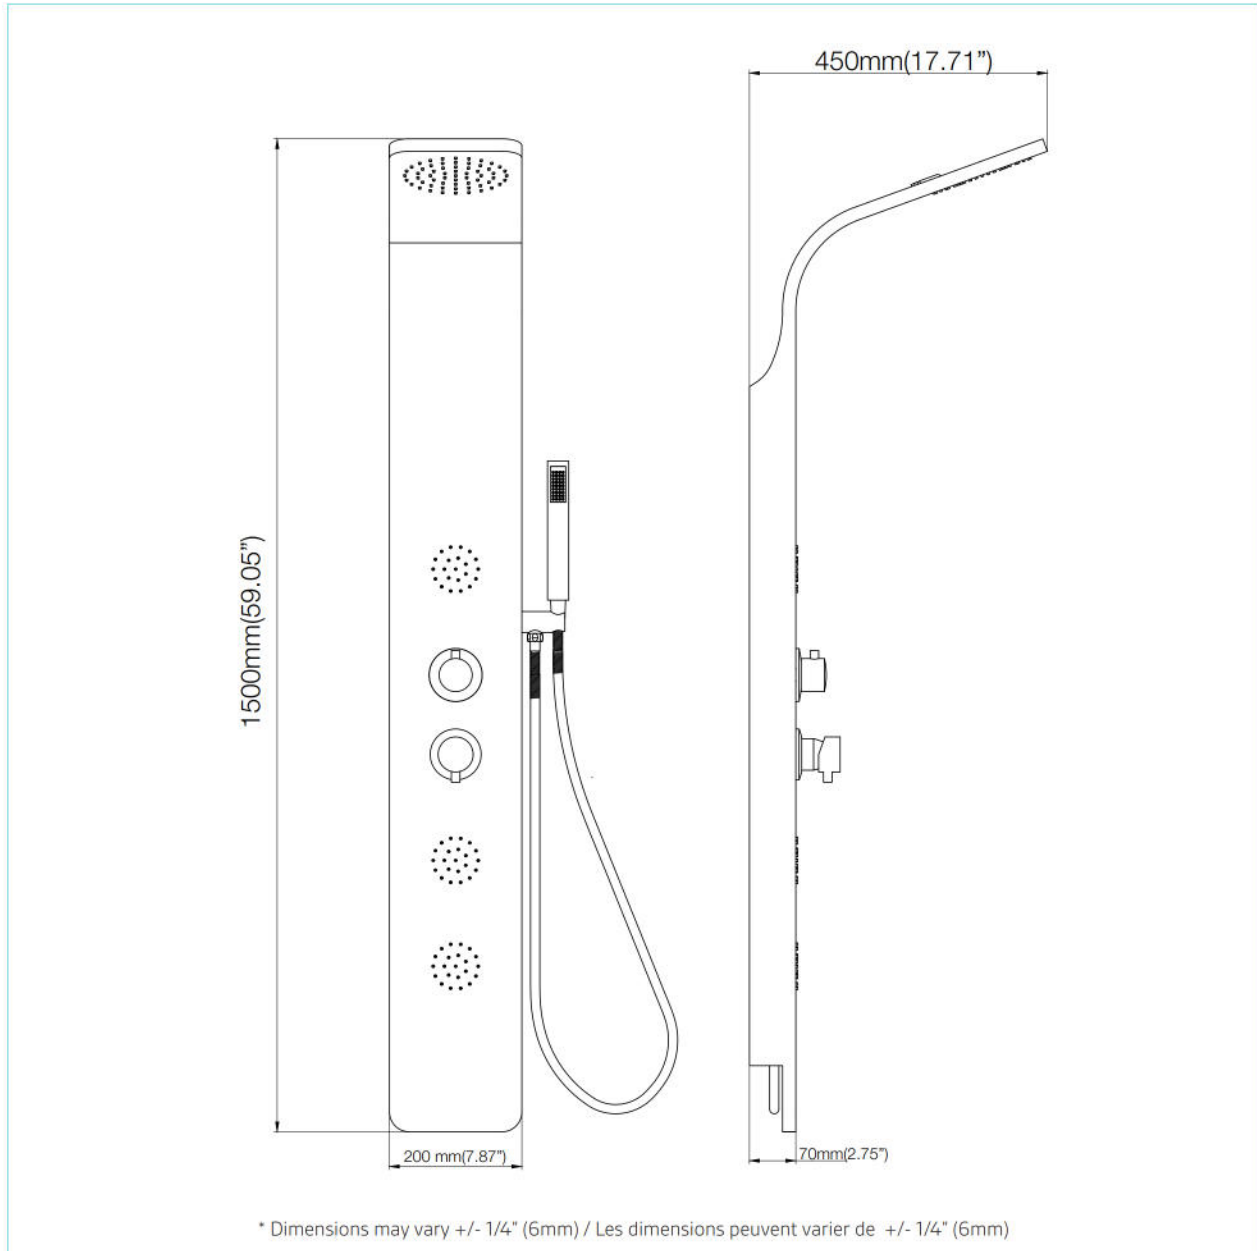

**SHOWER
PANEL**

**PANNEAU
DOUCHE**

DIMENSIONS	PRODUCT TYPE TYPE DE PRODUIT	FINISH FINITION	PRIMARY MATERIAL MATÉRIAU PRINCIPAL	WATER OUTLETS POINTS D'EAU
59.05 x 7.87 x 17.71" 1500x200x450mm	Shower panel Panneau de douche	Painted Peinturé	Stainless steel Acier inoxydable	3 3
BODY JETS HAUTEUR DE LA PORTE	PANEL HEIGHT HAUTEUR DE LA PORTE	PANEL WIDTH LARGEUR D'OUVERTURE	PANEL BODY DEPTH FINITION EN VERRE	SHOWER HEAD DEPTH ÉPAISSEUR DU VERRE
3 3	59.05" 1500mm	7.87" 200mm	2.75" 70mm	17.71" 450mm