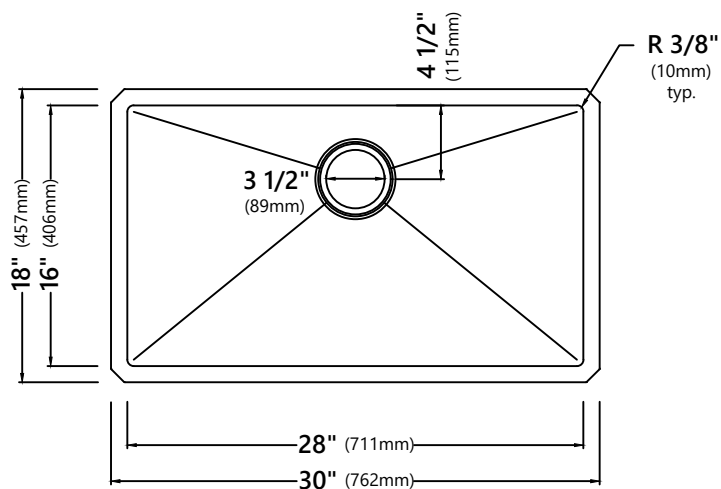

KHU100-30

Évier de cuisine de 30 po (762 mm) à cuvette unique
en acier inoxydable à installer sous plan

Kräus®

FICHE DE SPECIFICATION

Dimensions de l'évier

Dimensions hors tout : 30 po x 18 po
(762 mm x 457 mm)

Dimensions de la cuvette : 28 po x 16 po
(711 mm x 406 mm)

Profondeur de l'évier : 10 po (254 mm)

Caractéristiques

- Construction en acier inoxydable de calibre 16
- Évier à cuvette unique fabriqué à la main à installer sous plan
- Requiert une armoire d'une dimension minimum de 33 po (838 mm) de gauche à droite et de 24 po (610 mm) du devant vers l'arrière
- Drain au centre décalé vers l'arrière
- Ouverture de drain de 3 1/2 po (90 mm)
- Revêtement NoiseDefend et tampons insonorisants sous l'évier

Garantie

Garantie à vie limitée de Kraus

Visitez le site web pour plus de détails

KPF-1610

Robinet de cuisine rétractable à poignée unique de style commercial

Dimensions du robinet

Hauteur totale: 18 po (456 mm)
 Hauteur du bec: 6 3/8 po (162 mm)
 Portée du bec: 8 3/4 po (221 mm)

Dimensions hors tout: 27 1/2 po x 15 3/4 po x 1 1/8 po
(700 mm x 400 mm x 30 mm)

Caractéristiques

- Construction en acier inoxydable de calibre commercial
- À utiliser avec l'évier de cuisine KHU100-30
- Protège le fond de l'évier de l'usure quotidienne
- Les pieds en caoutchouc offrent une protection supplémentaire