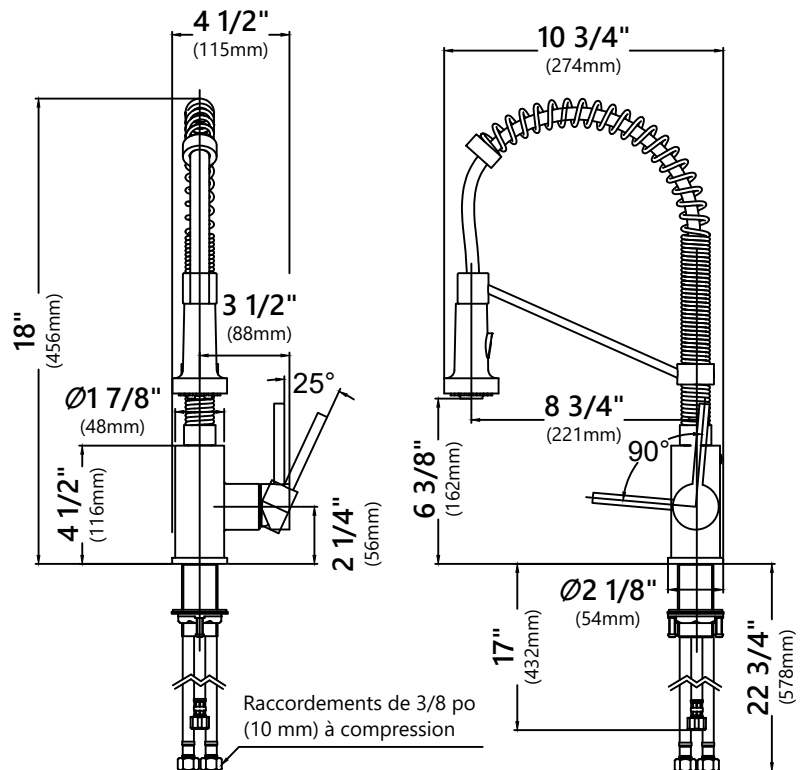

Accessoires inclus

- Contrepoids
- Clé hexagonale

Finis disponibles

- Chrome
- Noir mat
- Acier inoxydable
- Acier inoxydable/Chrome
- Acier inoxydable/Noir mat
- Noir mat/Acier inoxydable noir
- Or brossé
- Bronze Champagne antique antitache
- Bronze Champagne antique antitache/Noir mat
- Laiton brossé
- Laiton brossé/Noir mat

CODES/NORMES:

Certification du produit

cUPC (ASME A112.18.1/CSA B125.1)
NSF/ANSI normes 61 et 372 certifiées par IAPMO
AB1953, MASS, FTC, DOE, CEC, ADA

REMARQUE: Certains robinets de cuisine qui n'ont pas de douchette rétractable peuvent être raccordés à un lave-vaisselle portatif. Les robinets rétractables ne doivent jamais être raccordés à des lave-vaisselle portatifs, car les possibles fluctuations de pression pendant les cycles de lavage peuvent causer des ruptures de boyau ou des fuites.

Garantie

Garantie limitée d'un an de Kraus
Visitez le site web pour plus de détails

Service à la clientèle de Kraus USA Plumbing LLC
1.800.775.0703