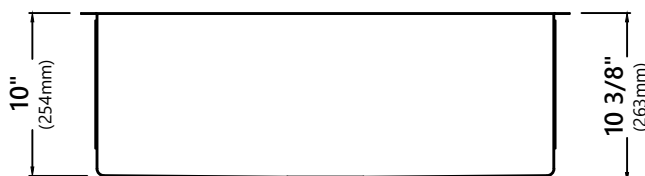

KHU100-30

Évier de cuisine de 30 po (762 mm) à cuvette unique
en acier inoxydable à installer sous plan

Kräus®

FICHE DE SPECIFICATION

Dimensions de l'évier

Dimensions hors tout : 30 po x 18 po
(762 mm x 457 mm)

Dimensions de la cuvette : 28 po x 16 po
(711 mm x 406 mm)

Profondeur de l'évier : 10 po (254 mm)

Caractéristiques

- Construction en acier inoxydable de calibre 16
- Évier à cuvette unique fabriqué à la main à installer sous plan
- Requiert une armoire d'une dimension minimum de 33 po (838 mm) de gauche à droite et de 24 po (610 mm) du devant vers l'arrière
- Drain au centre décalé vers l'arrière
- Ouverture de drain de 3 1/2 po (90 mm)
- Revêtement NoiseDefend et tampons insonorisants sous l'évier

Garantie

Garantie à vie limitée de Kraus

Visitez le site web pour plus de détails

KPF-1610

Robinet de cuisine rétractable à poignée unique de style commercial

Dimensions du robinet

Hauteur totale: 18 po (456 mm)
 Hauteur du bec: 6 3/8 po (162 mm)
 Portée du bec: 8 3/4 po (221 mm)

Dimensions hors tout: 27 1/2 po x 15 3/4 po x 1 1/8 po
(700 mm x 400 mm x 30 mm)

Caractéristiques

- Construction en acier inoxydable de calibre commercial
- À utiliser avec l'évier de cuisine KHU100-30
- Protège le fond de l'évier de l'usure quotidienne
- Les pieds en caoutchouc offrent une protection supplémentaire