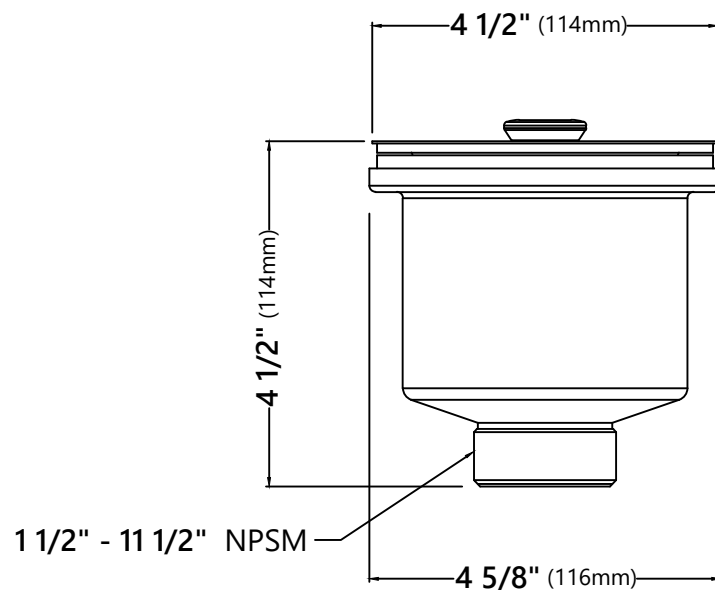

Garantie

Garantie limitée d'un an de Kraus
Visitez le site web pour plus de détails