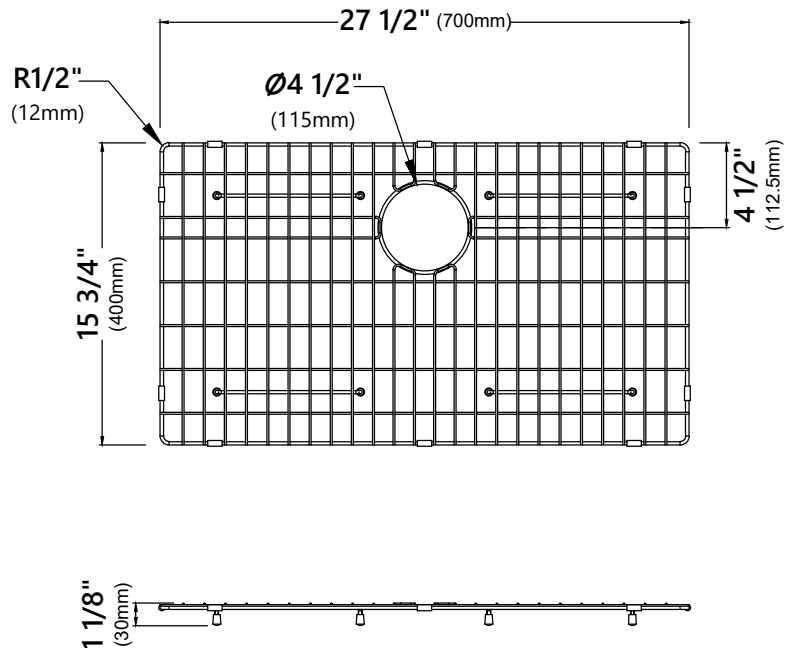

Dimensions de la cuvette : 28 po x 16 po
(711 mm x 406 mm)

Profondeur de l'évier : 10 po (254 mm)

Caractéristiques

- Construction en acier inoxydable de calibre 16
- Évier à cuvette unique fabriqué à la main à installer sous plan
- Requiert une armoire d'une dimension minimum de 33 po (838 mm) de gauche à droite et de 24 po (610 mm) du devant vers l'arrière
- Drain au centre décalé vers l'arrière
- Ouverture de drain de 3 1/2 po (90 mm)
- Revêtement NoiseDefend et tampons insonorisants sous l'évier

Dimensions hors tout: 27 1/2 po x 15 3/4 po x 1 1/8 po
(700 mm x 400 mm x 30 mm)

Caractéristiques

- Construction en acier inoxydable de calibre commercial
- À utiliser avec l'évier de cuisine KHU100-30
- Protège le fond de l'évier de l'usure quotidienne
- Les pieds en caoutchouc offrent une protection supplémentaire

Garantie

Garantie limitée d'un an de Kraus
Visitez le site web pour plus de détails

BST-1

Crépine panier en acier inoxydable

Dimensions de la crépine panier

Dimensions hors tout: 4 1/2 po x 4 1/2 po
(114 mm x 114 mm)