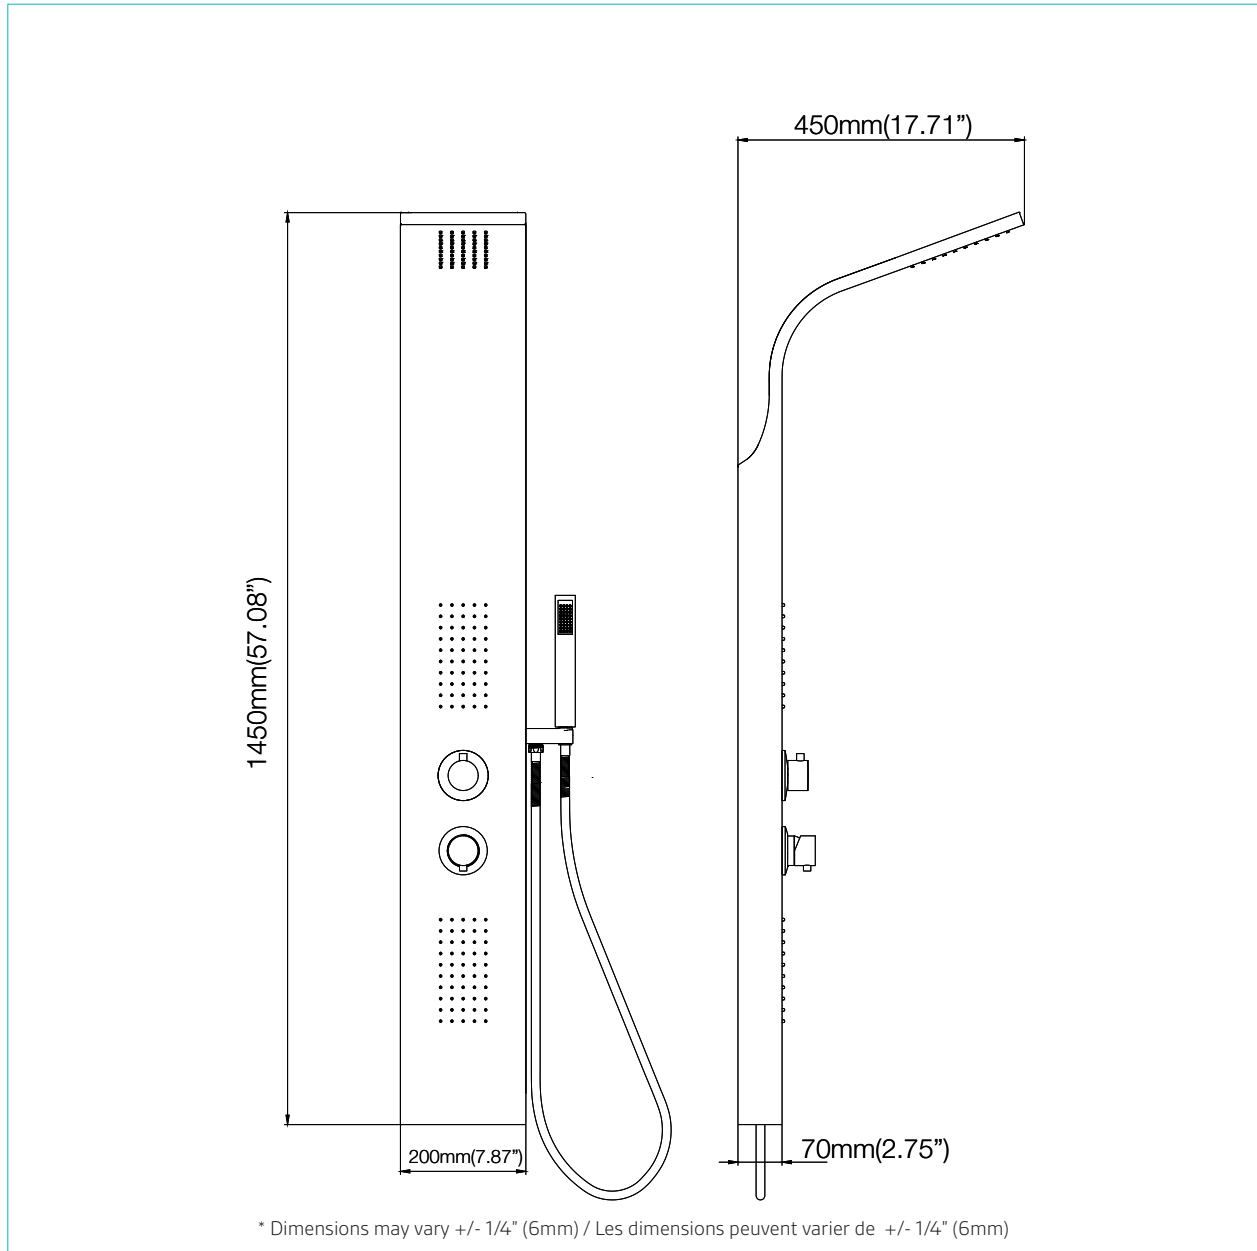

**SHOWER
PANEL**

**PANNEAU
DOUCHE**

DIMENSIONS	PRODUCT TYPE TYPE DE PRODUIT	PANEL WIDTH LARGEUR D'OUVERTURE	PRIMARY MATERIAL MATÉRIAU PRINCIPAL	WATER OUTLETS POINTS D'EAU
57.08 x 7.87 x 17.71" 1450x200x450mm	Shower panel Panneau de douche	7.87" 200mm	Stainless steel Acier inoxydable	3 3
BODY JETS HAUTEUR DE LA PORTE	PANEL HEIGHT HAUTEUR DE LA PORTE	PANEL BODY DEPTH FINITION EN VERRE	SHOWER HEAD DEPTH ÉPAISSEUR DU VERRE	
2 2	57.08" 1450mm	2.75" 70mm	17.71" 450mm	