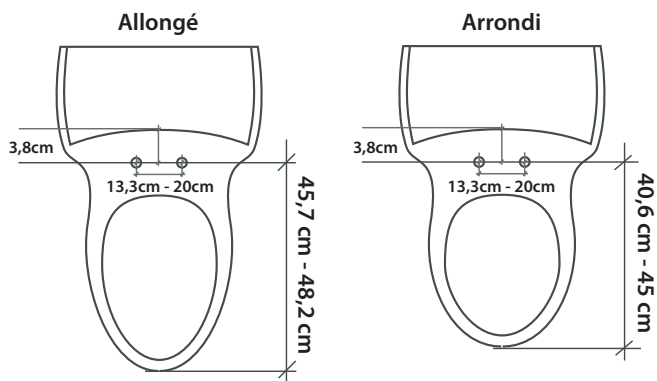

Caractéristiques et Spécifications

Hygiène	Jet arrière (postérieur)	●
	Jet avant (toilette intime féminine)	●
	Buses orientables	●
	Pression de l'eau réglable	●
	Température de l'eau réglable	●
	Eau filtrée, hygiénique	●
	Buses de lavage doubles en acier	●
	Jet oscillant (massage)	●
Stérilisation des buses	●	

Confort	Chauffage de l'eau	Instantané
	Eau chaude illimitée	●
	Spray de lavage large (3 niveaux)	●
	Spray de lavage aérien	●
	Abattant et lunette à fermeture	●
	Siège ergonomique chauffé	●
	Désodorisant automatique	●
	Séchoir à air chaud	●

Commodité	Détecteur de présence de sécurité	●
	Buses auto-nettoyantes	●
	Siège à ouverture rapide, nettoyage	●
	Abattant « siège »	●
	Mode Éco automatique	●
	Besoins en alimentation	Sortie GFI
	Commandes personnalisées	Técommande sans fil
	Conception universelle	S'adapte sur plus de 98 % des toilettes
Installation facile	Moins d'une heure	

Sélection	Arrondi	Blanc	S1000-RW
		Beige	S1000-RB
		Dimensions	38cm l x 49cm L x 14,5cm H
	Allongé	Blanc	S1000-EW
		Beige	S1000-EB
		Dimensions	38cm l x 53cm L x 14,5cm H

Spécifications	Garantie limitée	3 Ans
	Température du siège	Réglable (3 niveaux) 31° - 37° (C)
	Température de l'eau	Réglable (3 niveaux) 31,6° à 37,5° (C)
	Température du séchoir à air	Réglable (3 niveaux)
	Longueur du cordon	3,5 pieds (1 mètre)
	Consommation d'énergie	1200W
	Alimentation électrique	AC Standard 120 V 60hz