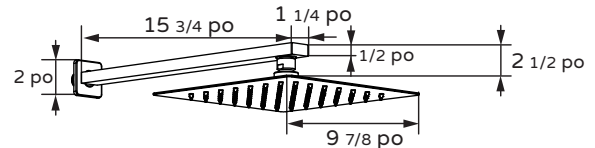

Système combiné de douche Resort

Modèles n° 3008-BN, 3008-CH, 3008-MB, 3008-ORB

Fiche technique

297 Anna St. | Watsonville, CA 95076
831.724.7300
www.PulseShowerSpas.com

INFORMATION TECHNIQUE

- Finitions : BN, CH, MB, ORB
- Éléments : BN, CH, MB, ORB
- DÉBIT : 9,5 l/min (2,5 gal./min)
ou 6,8 l/min (1,8 gal./min)
- Connexion : 1/2 po NPSM

ATTRIBUTS DU PRODUIT

- Éléments de montage en surface pré-finis
- Pommeau de douche pluvieuse de 64,5 cm² (10 po²)
- Bras de support de douche en acier inoxydable
- Barre de support à glissière
- Pomme de douche à main multifonction en acier inoxydable
- Vanne d'équilibrage du mélange sous pression à température exacte avec plaque de fixation carrée
- Vanne de répartition en laiton à localisation selon votre préférence