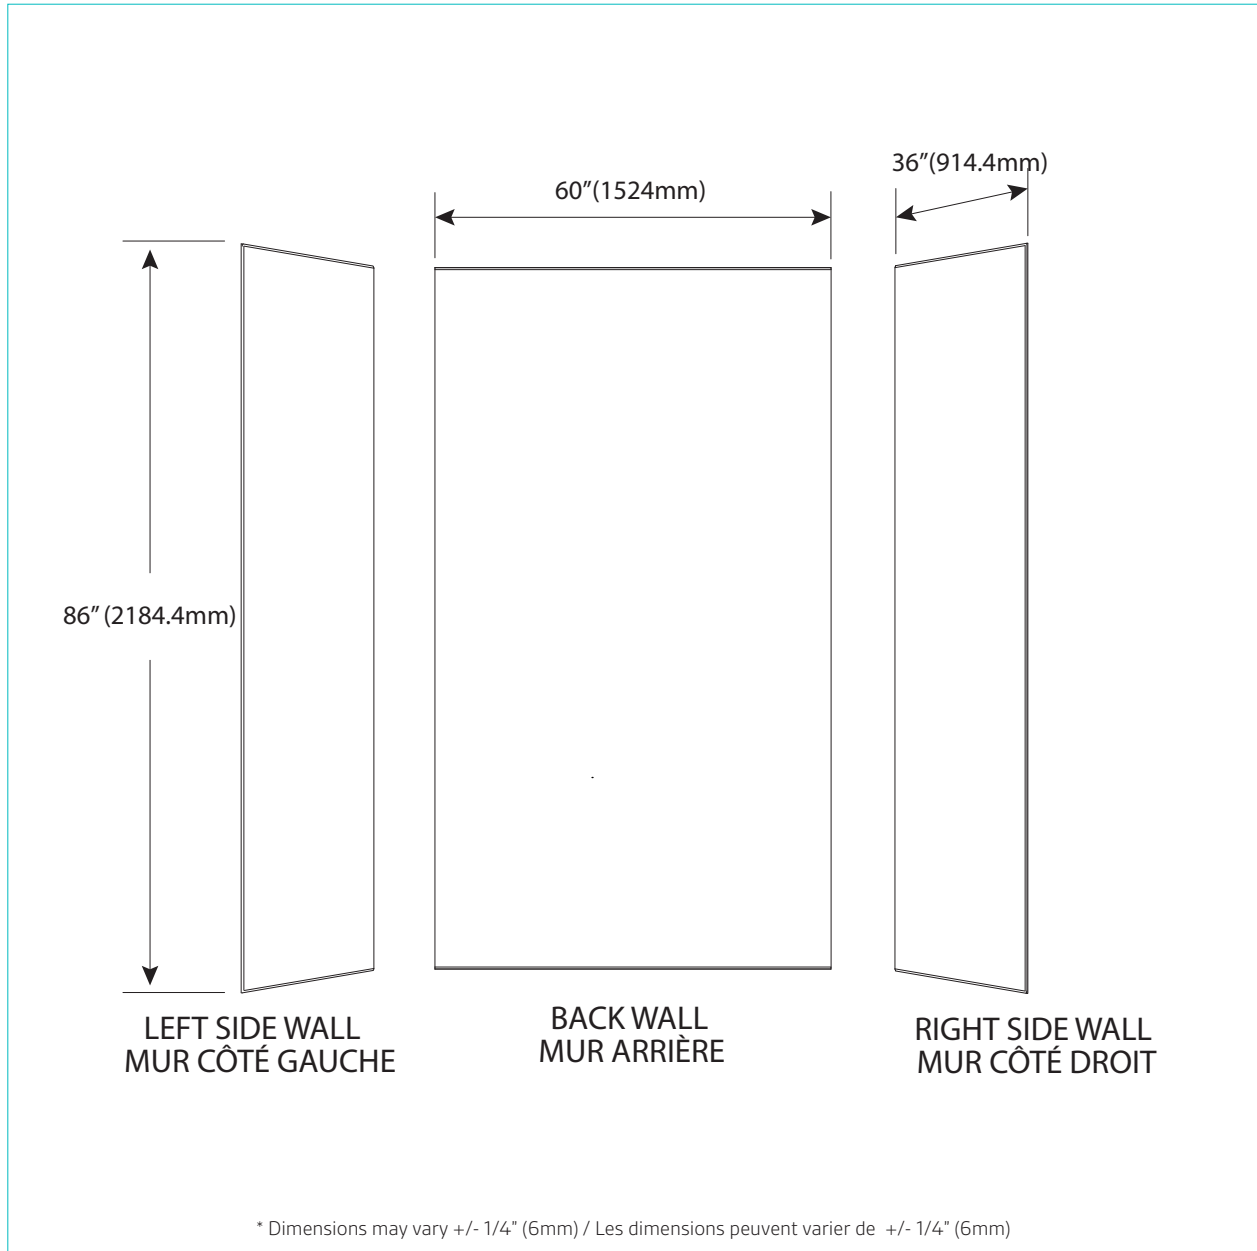

**SHOWER  
WALLS**

**MURS DE  
DOUCHE**

SW2-SMC-WMR

DIMENSIONS	WEIGHT POIDS	NUMBER OF PIECES NOMBRE DE PIÈCES	MATERIAL MATÉRIEL	FINISH FINITION
60 x 36 x 60 " 1524x913.4x2184.4mm	47 lbs 23.32 kgs	3	SMC SMC	White marble Marbre blanc