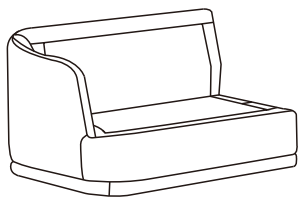

Components / Composants / Componentes

A Left Arm Seat
Siège avec bras gauche
Asiento con brazo izquierdo **x1**