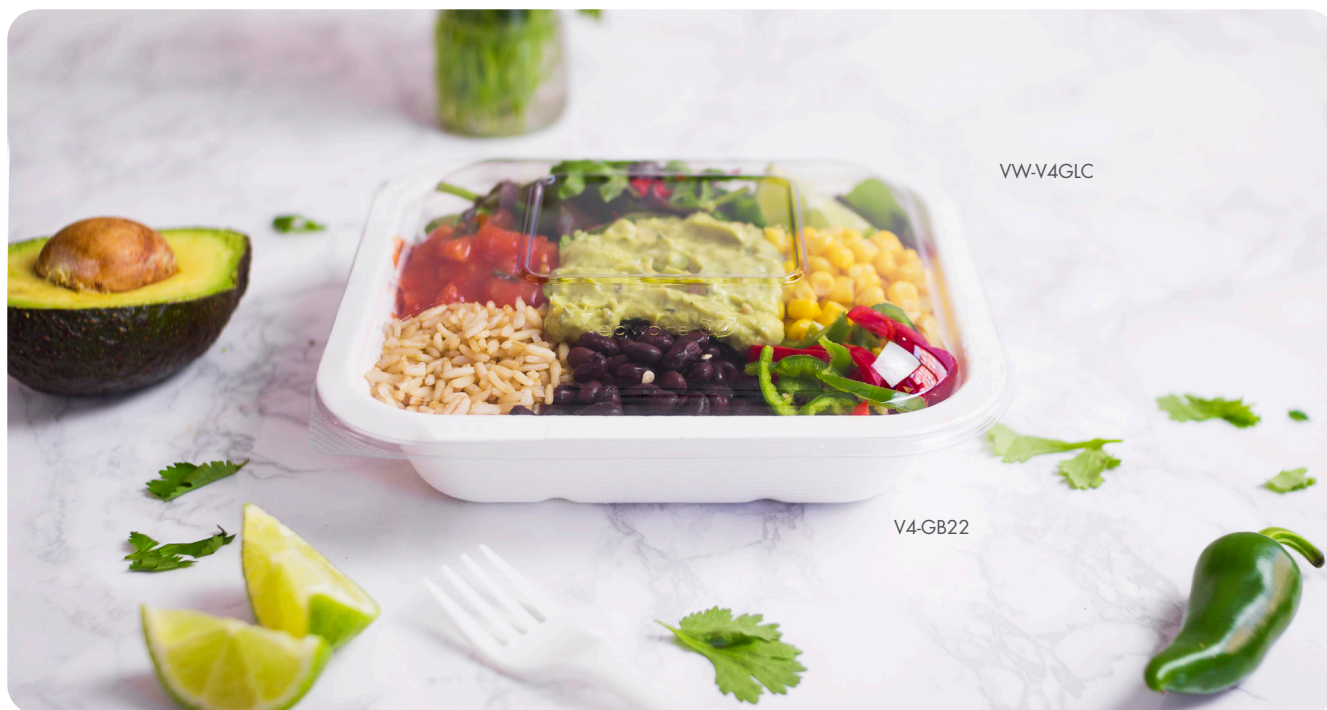

VW-V4GLC

V4-GB22