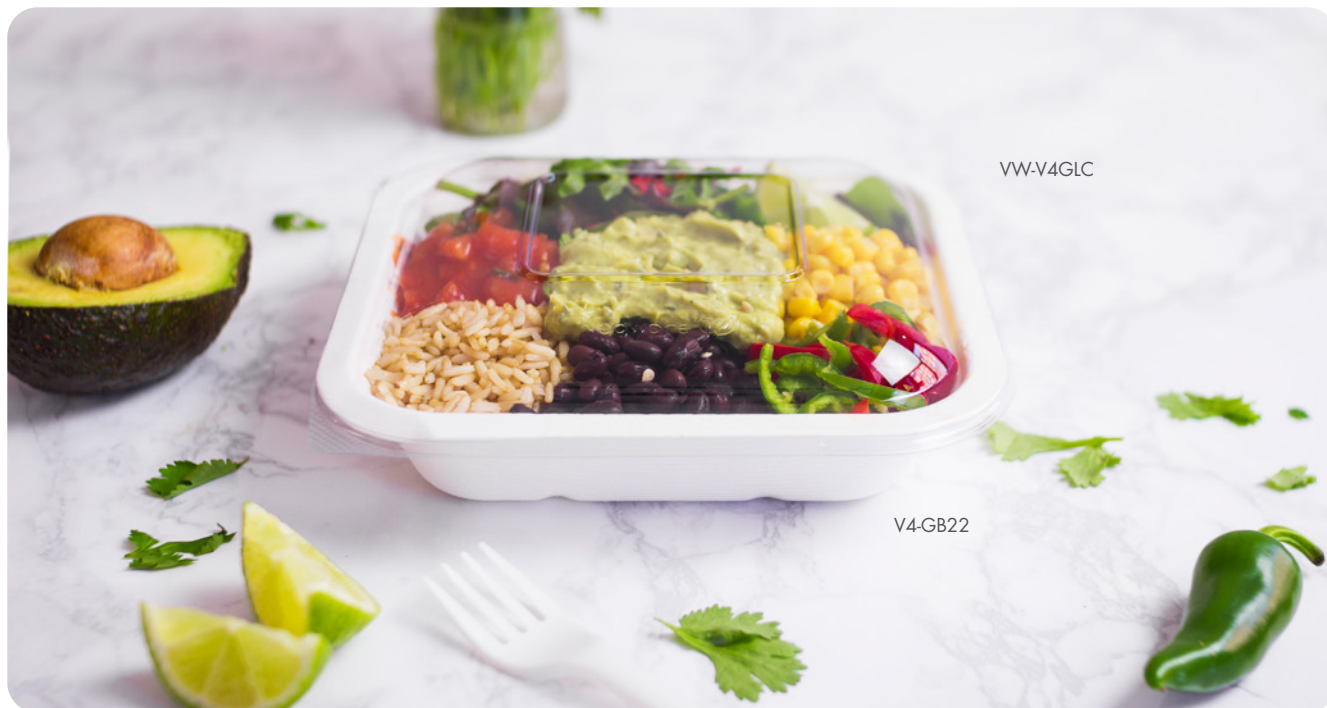

VW-V4GLC

V4-GB22