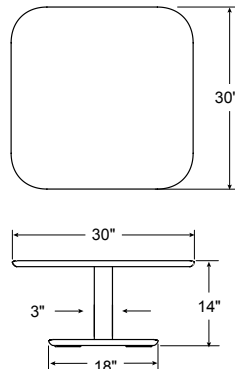

Edge Profile

Veneer

Table Heights

S40
Rectangular Table

S30
Square Table

S36
Square Table

LPT
Laptop Table

M25
Square Table

M24
Rectangular Table

T20
Square Table

T14
Square Table

14" height tables
1" solid top and base

description	sku	w	d	h	weight	price
 <p>rectangular table</p> <p>base dimensions: 24"w x 18"d x 1"h</p>	S40	40	24	14		\$ 3800
 <p>square table</p> <p>base dimensions: 21"w x 21"d x 1"h</p>	S36	36	36	14		4200
 <p>square table</p> <p>base dimensions: 18"w x 18"d x 1"h</p>	S30	30	30	14		3600

series	sku	material	finish
map		OAK oak	see map finishes
M P S -	-	O A K -	

16" - 18" height tables
1" solid top and base

	description	sku	w	d	h	weight	price
	square table base dimensions: 16"w x 16"h x 1"h	M25	25	25	16		\$ 2700
	rectangular table base dimensions: 16"w x 12"d x 1"h	M24	24	14	16		2000
	square table base dimensions: 15"w x 15¼"d x 1"h	T20	20	20	18		2200
	square table base dimensions: 12"w x 12"d x 1"h	T14	14	14	18		1600

series	sku	material	finish
map		OAK oak	see map finishes
M P S -	-	O A K -	

25" laptop height table
1" solid top and base

description	sku	w	d	h	weight	price
 <p>laptop table</p> <p>base dimensions: 16"w x 12"d x 1"h</p>	LPT	20	14	25		\$ 2200