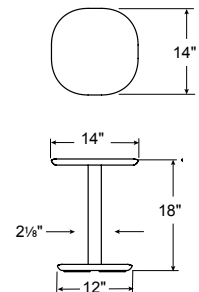

Edge Profile

Veneer

Table Heights

S40
Rectangular Table

S30
Square Table

S36
Square Table

LPT
Laptop Table

M25
Square Table

M24
Rectangular Table

T20
Square Table

T14
Square Table

14" height tables
1" solid top and base

description	sku	w	d	h	weight	price
 <p>rectangular table</p> <p>base dimensions: 24"w x 18"d x 1"h</p>	S40	40	24	14		\$ 3800
 <p>square table</p> <p>base dimensions: 21"w x 21"d x 1"h</p>	S36	36	36	14		4200
 <p>square table</p> <p>base dimensions: 18"w x 18"d x 1"h</p>	S30	30	30	14		3600

series	sku	material	finish
map		OAK oak	see map finishes
M P S -	-	O A K -	

16" - 18" height tables
1" solid top and base

	description	sku	w	d	h	weight	price
	square table base dimensions: 16"w x 16"h x 1"h	M25	25	25	16		\$ 2700
	rectangular table base dimensions: 16"w x 12"d x 1"h	M24	24	14	16		2000
	square table base dimensions: 15"w x 15¼"d x 1"h	T20	20	20	18		2200
	square table base dimensions: 12"w x 12"d x 1"h	T14	14	14	18		1600

series	sku	material	finish
map		OAK oak	see map finishes
M P S -	-	O A K -	

25" laptop height table
1" solid top and base

description	sku	w	d	h	weight	price
 <p>laptop table</p> <p>base dimensions: 16"w x 12"d x 1"h</p>	LPT	20	14	25		\$ 2200