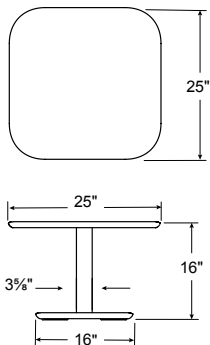

Edge Profile

Veneer

Table Heights

S40
Rectangular Table

S30
Square Table

S36
Square Table

LPT
Laptop Table

M25
Square Table

M24
Rectangular Table

T20
Square Table

T14
Square Table

14" height tables
1" solid top and base

description	sku	w	d	h	weight	price
 <p>rectangular table</p> <p>base dimensions: 24"w x 18"d x 1"h</p>	S40	40	24	14		\$ 3800
 <p>square table</p> <p>base dimensions: 21"w x 21"d x 1"h</p>	S36	36	36	14		4200
 <p>square table</p> <p>base dimensions: 18"w x 18"d x 1"h</p>	S30	30	30	14		3600

series	sku	material	finish
map		OAK oak	see map finishes
M A P -	-	O A K -	

16" - 18" height tables
1" solid top and base

	description	sku	w	d	h	weight	price
	square table base dimensions: 16"w x 16"h x 1"h	M25	25	25	16		\$ 2700
	rectangular table base dimensions: 16"w x 12"d x 1"h	M24	24	14	16		2000
	square table base dimensions: 15"w x 15¼"d x 1"h	T20	20	20	18		2200
	square table base dimensions: 12"w x 12"d x 1"h	T14	14	14	18		1600

series	sku	material	finish
map		OAK oak	see map finishes
M A P -	-	O A K -	

25" laptop height table
1" solid top and base

description	sku	w	d	h	weight
laptop table	LPT	20	14	25	

base dimensions:
16"w x 12"d x 1"h