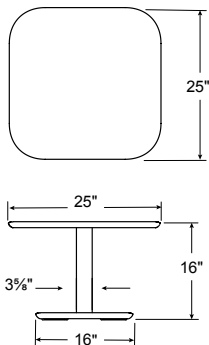

Edge Profile

Veneer

Table Heights

S40
Rectangular Table

S30
Square Table

S36
Square Table

LPT
Laptop Table

M25
Square Table

M24
Rectangular Table

T20
Square Table

T14
Square Table

14" height tables
1" solid top and base

description	sku	w	d	h	weight	price
 <p>rectangular table</p> <p>base dimensions: 24"w x 18"d x 1"h</p>	S40	40	24	14		\$ 3800
 <p>square table</p> <p>base dimensions: 21"w x 21"d x 1"h</p>	S36	36	36	14		4200
 <p>square table</p> <p>base dimensions: 18"w x 18"d x 1"h</p>	S30	30	30	14		3600

series	sku	material	finish
map		OAK oak	see map finishes
M P S -	-	O A K -	

16" - 18" height tables
1" solid top and base

	description	sku	w	d	h	weight	price
	square table base dimensions: 16"w x 16"h x 1"h	M25	25	25	16		\$ 2700
	rectangular table base dimensions: 16"w x 12"d x 1"h	M24	24	14	16		2000
	square table base dimensions: 15"w x 15¼"d x 1"h	T20	20	20	18		2200
	square table base dimensions: 12"w x 12"d x 1"h	T14	14	14	18		1600

series	sku	material	finish
map		OAK oak	see map finishes
M P S -	-	O A K -	

25" laptop height table
1" solid top and base

description	sku	w	d	h	weight	price
 <p>laptop table</p> <p>base dimensions: 16"w x 12"d x 1"h</p>	LPT	20	14	25		\$ 2200