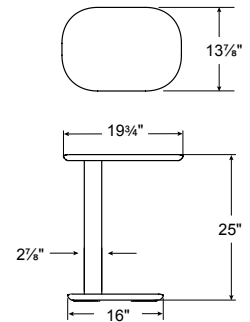

Edge Profile

Veneer

Table Heights

S40
Rectangular Table

S30
Square Table

S36
Square Table

LPT
Laptop Table

M25
Square Table

M24
Rectangular Table

T20
Square Table

T14
Square Table

14" height tables
1" solid top and base

description	sku	w	d	h	weight	price
 <p>rectangular table</p> <p>base dimensions: 24"w x 18"d x 1"h</p>	S40	40	24	14		\$ 3800
 <p>square table</p> <p>base dimensions: 21"w x 21"d x 1"h</p>	S36	36	36	14		4200
 <p>square table</p> <p>base dimensions: 18"w x 18"d x 1"h</p>	S30	30	30	14		3600

series	sku	material	finish
map		OAK oak	see map finishes
M P S -	-	O A K -	

16" - 18" height tables
1" solid top and base

	description	sku	w	d	h	weight	price
	square table base dimensions: 16"w x 16"h x 1"h	M25	25	25	16		\$ 2700
	rectangular table base dimensions: 16"w x 12"d x 1"h	M24	24	14	16		2000
	square table base dimensions: 15"w x 15¼"d x 1"h	T20	20	20	18		2200
	square table base dimensions: 12"w x 12"d x 1"h	T14	14	14	18		1600

series	sku	material	finish
map		OAK oak	see map finishes
M P S -	-	O A K -	

25" laptop height table
1" solid top and base

description	sku	w	d	h	weight	price
 <p>laptop table</p> <p>base dimensions: 16"w x 12"d x 1"h</p>	LPT	20	14	25		\$ 2200