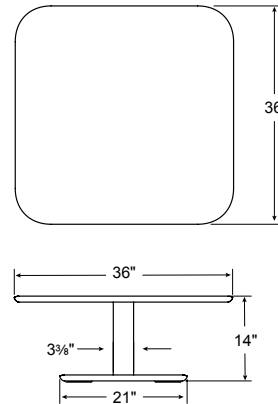

Edge Profile

Veneer

Table Heights

S40
Rectangular Table

S30
Square Table

S36
Square Table

LPT
Laptop Table

M25
Square Table

M24
Rectangular Table

T20
Square Table

T14
Square Table

14" height tables
1" solid top and base

description	sku	w	d	h	weight	price
 <p>rectangular table</p> <p>base dimensions: 24"w x 18"d x 1"h</p>	S40	40	24	14		\$ 3800
 <p>square table</p> <p>base dimensions: 21"w x 21"d x 1"h</p>	S36	36	36	14		4200
 <p>square table</p> <p>base dimensions: 18"w x 18"d x 1"h</p>	S30	30	30	14		3600

series	sku	material	finish
map		OAK oak	see map finishes
M P S -	-	O A K -	

16" - 18" height tables
1" solid top and base

	description	sku	w	d	h	weight	price
	square table base dimensions: 16"w x 16"h x 1"h	M25	25	25	16		\$ 2700
	rectangular table base dimensions: 16"w x 12"d x 1"h	M24	24	14	16		2000
	square table base dimensions: 15"w x 15¼"d x 1"h	T20	20	20	18		2200
	square table base dimensions: 12"w x 12"d x 1"h	T14	14	14	18		1600

series	sku	material	finish
map		OAK oak	see map finishes
M P S -	-	O A K -	

25" laptop height table
1" solid top and base

description	sku	w	d	h	weight	price
 <p>laptop table</p> <p>base dimensions: 16"w x 12"d x 1"h</p>	LPT	20	14	25		\$ 2200