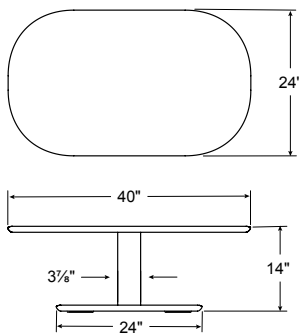

Edge Profile

Veneer

Table Heights

S40
Rectangular Table

S30
Square Table

S36
Square Table

LPT
Laptop Table

M25
Square Table

M24
Rectangular Table

T20
Square Table

T14
Square Table

14" height tables
1" solid top and base

description	sku	w	d	h	weight	price
 <p>rectangular table</p> <p>base dimensions: 24"w x 18"d x 1"h</p>	S40	40	24	14		\$ 3800
 <p>square table</p> <p>base dimensions: 21"w x 21"d x 1"h</p>	S36	36	36	14		4200
 <p>square table</p> <p>base dimensions: 18"w x 18"d x 1"h</p>	S30	30	30	14		3600

series	sku	material	finish
map		OAK oak	see map finishes
M P S -	-	O A K -	

16" - 18" height tables
1" solid top and base

	description	sku	w	d	h	weight	price
	square table base dimensions: 16"w x 16"h x 1"h	M25	25	25	16		\$ 2700
	rectangular table base dimensions: 16"w x 12"d x 1"h	M24	24	14	16		2000
	square table base dimensions: 15"w x 15¼"d x 1"h	T20	20	20	18		2200
	square table base dimensions: 12"w x 12"d x 1"h	T14	14	14	18		1600

series	sku	material	finish
map		OAK oak	see map finishes
M P S -	-	O A K -	

25" laptop height table
1" solid top and base

description	sku	w	d	h	weight	price
 <p>laptop table</p> <p>base dimensions: 16"w x 12"d x 1"h</p>	LPT	20	14	25		\$ 2200