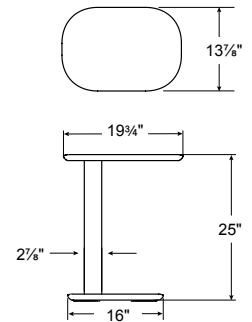

Edge Profile

Veneer

Table Heights

S40
Rectangular Table

S30
Square Table

S36
Square Table

LPT
Laptop Table

M25
Square Table

M24
Rectangular Table

T20
Square Table

T14
Square Table

14" height tables
1" solid top and base

description	sku	w	d	h	weight	price
 <p>rectangular table</p> <p>base dimensions: 24"w x 18"d x 1"h</p>	S40	40	24	14		\$ 3800
 <p>square table</p> <p>base dimensions: 21"w x 21"d x 1"h</p>	S36	36	36	14		4200
 <p>square table</p> <p>base dimensions: 18"w x 18"d x 1"h</p>	S30	30	30	14		3600

series	sku	material	finish
map		OAK oak	see map finishes
M A P -	-	O A K -	

16" - 18" height tables
1" solid top and base

	description	sku	w	d	h	weight	price
	square table base dimensions: 16"w x 16"h x 1"h	M25	25	25	16		\$ 2700
	rectangular table base dimensions: 16"w x 12"d x 1"h	M24	24	14	16		2000
	square table base dimensions: 15"w x 15¼"d x 1"h	T20	20	20	18		2200
	square table base dimensions: 12"w x 12"d x 1"h	T14	14	14	18		1600

series	sku	material	finish
map		OAK oak	see map finishes
M A P -	-	O A K -	

25" laptop height table
1" solid top and base

description	sku	w	d	h	weight
laptop table	LPT	20	14	25	

base dimensions:
16"w x 12"d x 1"h