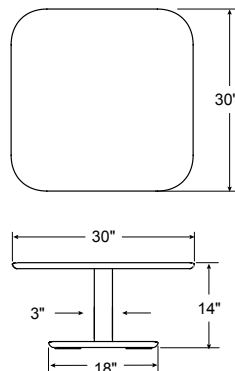

Edge Profile

Veneer

Table Heights

S40
Rectangular Table

S30
Square Table

S36
Square Table

LPT
Laptop Table

M25
Square Table

M24
Rectangular Table

T20
Square Table

T14
Square Table

14" height tables
1" solid top and base

description	sku	w	d	h	weight	price
 <p>rectangular table</p> <p>base dimensions: 24"w x 18"d x 1"h</p>	S40	40	24	14		\$ 3800
 <p>square table</p> <p>base dimensions: 21"w x 21"d x 1"h</p>	S36	36	36	14		4200
 <p>square table</p> <p>base dimensions: 18"w x 18"d x 1"h</p>	S30	30	30	14		3600

series	sku	material	finish
map		OAK oak	see map finishes
M A P -	-	O A K -	

16" - 18" height tables
1" solid top and base

	description	sku	w	d	h	weight	price
	square table base dimensions: 16"w x 16"h x 1"h	M25	25	25	16		\$ 2700
	rectangular table base dimensions: 16"w x 12"d x 1"h	M24	24	14	16		2000
	square table base dimensions: 15"w x 15¼"d x 1"h	T20	20	20	18		2200
	square table base dimensions: 12"w x 12"d x 1"h	T14	14	14	18		1600

series	sku	material	finish
map		OAK oak	see map finishes
M A P -	-	O A K -	

25" laptop height table
1" solid top and base

description	sku	w	d	h	weight
laptop table	LPT	20	14	25	

base dimensions:
16"w x 12"d x 1"h