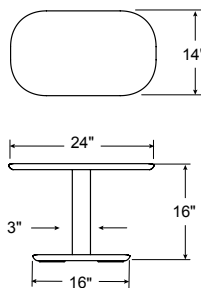

Edge Profile

Veneer

Table Heights

S40
Rectangular Table

S30
Square Table

S36
Square Table

LPT
Laptop Table

M25
Square Table

M24
Rectangular Table

T20
Square Table

T14
Square Table

14" height tables
1" solid top and base

description	sku	w	d	h	weight	price
 <p>rectangular table</p> <p>base dimensions: 24"w x 18"d x 1"h</p>	S40	40	24	14		\$ 3800
 <p>square table</p> <p>base dimensions: 21"w x 21"d x 1"h</p>	S36	36	36	14		4200
 <p>square table</p> <p>base dimensions: 18"w x 18"d x 1"h</p>	S30	30	30	14		3600

series	sku	material	finish
map		OAK oak	see map finishes
M P S -	-	O A K -	

16" - 18" height tables
1" solid top and base

	description	sku	w	d	h	weight	price
	square table base dimensions: 16"w x 16"h x 1"h	M25	25	25	16		\$ 2700
	rectangular table base dimensions: 16"w x 12"d x 1"h	M24	24	14	16		2000
	square table base dimensions: 15"w x 15¼"d x 1"h	T20	20	20	18		2200
	square table base dimensions: 12"w x 12"d x 1"h	T14	14	14	18		1600

series	sku	material	finish
map		OAK oak	see map finishes
M P S -	-	O A K -	

25" laptop height table
1" solid top and base

description	sku	w	d	h	weight	price
 <p>laptop table</p> <p>base dimensions: 16"w x 12"d x 1"h</p>	LPT	20	14	25		\$ 2200