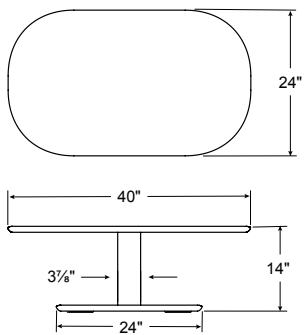

Edge Profile

Veneer

Table Heights

S40
Rectangular Table

S30
Square Table

S36
Square Table

LPT
Laptop Table

M25
Square Table

M24
Rectangular Table

T20
Square Table

T14
Square Table

14" height tables
1" solid top and base

description	sku	w	d	h	weight	price
 <p>rectangular table</p> <p>base dimensions: 24"w x 18"d x 1"h</p>	S40	40	24	14		\$ 3800
 <p>square table</p> <p>base dimensions: 21"w x 21"d x 1"h</p>	S36	36	36	14		4200
 <p>square table</p> <p>base dimensions: 18"w x 18"d x 1"h</p>	S30	30	30	14		3600

series	sku	material	finish
map		OAK oak	see map finishes
M A P -	-	O A K -	

16" - 18" height tables
1" solid top and base

	description	sku	w	d	h	weight	price
	square table base dimensions: 16"w x 16"h x 1"h	M25	25	25	16		\$ 2700
	rectangular table base dimensions: 16"w x 12"d x 1"h	M24	24	14	16		2000
	square table base dimensions: 15"w x 15¼"d x 1"h	T20	20	20	18		2200
	square table base dimensions: 12"w x 12"d x 1"h	T14	14	14	18		1600

series	sku	material	finish
map		OAK oak	see map finishes
M A P -	-	O A K -	

25" laptop height table
1" solid top and base

description	sku	w	d	h	weight
laptop table	LPT	20	14	25	

base dimensions:
16"w x 12"d x 1"h