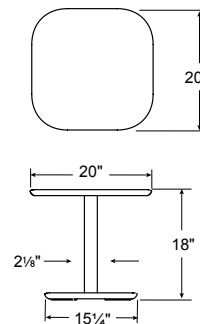

Edge Profile

Veneer

Table Heights

S40
Rectangular Table

S30
Square Table

S36
Square Table

LPT
Laptop Table

M25
Square Table

M24
Rectangular Table

T20
Square Table

T14
Square Table

14" height tables
1" solid top and base

description	sku	w	d	h	weight	price
 <p>rectangular table</p> <p>base dimensions: 24"w x 18"d x 1"h</p>	S40	40	24	14		\$ 3800
 <p>square table</p> <p>base dimensions: 21"w x 21"d x 1"h</p>	S36	36	36	14		4200
 <p>square table</p> <p>base dimensions: 18"w x 18"d x 1"h</p>	S30	30	30	14		3600

series	sku	material	finish
map		OAK oak	see map finishes
M P S -	-	O A K -	

16" - 18" height tables
1" solid top and base

	description	sku	w	d	h	weight	price
	square table base dimensions: 16"w x 16"h x 1"h	M25	25	25	16		\$ 2700
	rectangular table base dimensions: 16"w x 12"d x 1"h	M24	24	14	16		2000
	square table base dimensions: 15"w x 15¼"d x 1"h	T20	20	20	18		2200
	square table base dimensions: 12"w x 12"d x 1"h	T14	14	14	18		1600

series	sku	material	finish
map		OAK oak	see map finishes
M P S -	-	O A K -	

25" laptop height table
1" solid top and base

description	sku	w	d	h	weight	price
 <p>laptop table</p> <p>base dimensions: 16"w x 12"d x 1"h</p>	LPT	20	14	25		\$ 2200