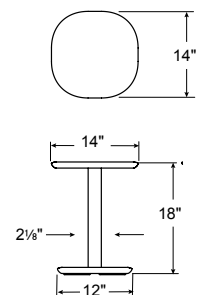

Edge Profile

Veneer

Table Heights

S40
Rectangular Table

S30
Square Table

S36
Square Table

LPT
Laptop Table

M25
Square Table

M24
Rectangular Table

T20
Square Table

T14
Square Table

14" height tables
1" solid top and base

description	sku	w	d	h	weight	price
 <p>rectangular table</p> <p>base dimensions: 24"w x 18"d x 1"h</p>	S40	40	24	14		\$ 3800
 <p>square table</p> <p>base dimensions: 21"w x 21"d x 1"h</p>	S36	36	36	14		4200
 <p>square table</p> <p>base dimensions: 18"w x 18"d x 1"h</p>	S30	30	30	14		3600

series	sku	material	finish
map		OAK oak	see map finishes
M A P -	-	O A K -	

16" - 18" height tables
1" solid top and base

	description	sku	w	d	h	weight	price
	square table base dimensions: 16"w x 16"h x 1"h	M25	25	25	16		\$ 2700
	rectangular table base dimensions: 16"w x 12"d x 1"h	M24	24	14	16		2000
	square table base dimensions: 15"w x 15¼"d x 1"h	T20	20	20	18		2200
	square table base dimensions: 12"w x 12"d x 1"h	T14	14	14	18		1600

series	sku	material	finish
map		OAK oak	see map finishes
M A P -	-	O A K -	

25" laptop height table
1" solid top and base

description	sku	w	d	h	weight
laptop table	LPT	20	14	25	

base dimensions:
16"w x 12"d x 1"h