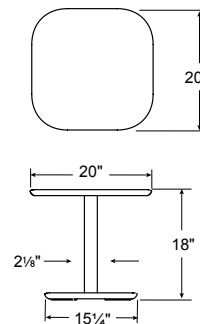

Edge Profile

Veneer

Table Heights

S40
Rectangular Table

S30
Square Table

S36
Square Table

LPT
Laptop Table

M25
Square Table

M24
Rectangular Table

T20
Square Table

T14
Square Table

14" height tables
1" solid top and base

description	sku	w	d	h	weight	price
 <p>rectangular table</p> <p>base dimensions: 24"w x 18"d x 1"h</p>	S40	40	24	14		\$ 3800
 <p>square table</p> <p>base dimensions: 21"w x 21"d x 1"h</p>	S36	36	36	14		4200
 <p>square table</p> <p>base dimensions: 18"w x 18"d x 1"h</p>	S30	30	30	14		3600

series	sku	material	finish
map		OAK oak	see map finishes
M A P -	-	O A K -	

16" - 18" height tables
1" solid top and base

	description	sku	w	d	h	weight	price
	square table base dimensions: 16"w x 16"h x 1"h	M25	25	25	16		\$ 2700
	rectangular table base dimensions: 16"w x 12"d x 1"h	M24	24	14	16		2000
	square table base dimensions: 15"w x 15¼"d x 1"h	T20	20	20	18		2200
	square table base dimensions: 12"w x 12"d x 1"h	T14	14	14	18		1600

series	sku	material	finish
map		OAK oak	see map finishes
M A P -	-	O A K -	

25" laptop height table
1" solid top and base

description	sku	w	d	h	weight
laptop table	LPT	20	14	25	

base dimensions:
16"w x 12"d x 1"h