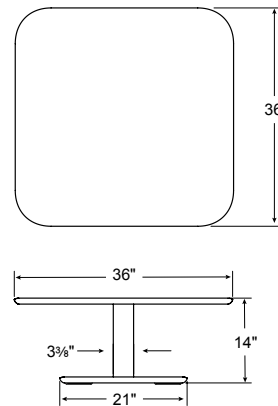

Edge Profile

Veneer

Table Heights

S40
Rectangular Table

S30
Square Table

S36
Square Table

LPT
Laptop Table

M25
Square Table

M24
Rectangular Table

T20
Square Table

T14
Square Table

14" height tables
1" solid top and base

description	sku	w	d	h	weight	price
 <p>rectangular table</p> <p>base dimensions: 24"w x 18"d x 1"h</p>	S40	40	24	14		\$ 3800
 <p>square table</p> <p>base dimensions: 21"w x 21"d x 1"h</p>	S36	36	36	14		4200
 <p>square table</p> <p>base dimensions: 18"w x 18"d x 1"h</p>	S30	30	30	14		3600

series	sku	material	finish
map		OAK oak	see map finishes
M A P -	-	O A K -	

16" - 18" height tables
1" solid top and base

	description	sku	w	d	h	weight	price
	square table base dimensions: 16"w x 16"h x 1"h	M25	25	25	16		\$ 2700
	rectangular table base dimensions: 16"w x 12"d x 1"h	M24	24	14	16		2000
	square table base dimensions: 15"w x 15¼"d x 1"h	T20	20	20	18		2200
	square table base dimensions: 12"w x 12"d x 1"h	T14	14	14	18		1600

series	sku	material	finish
map		OAK oak	see map finishes
M A P -	-	O A K -	

25" laptop height table
1" solid top and base

description	sku	w	d	h	weight
laptop table	LPT	20	14	25	

base dimensions:
16"w x 12"d x 1"h