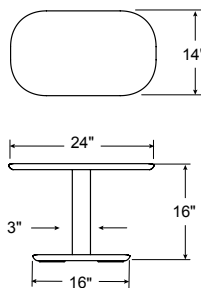

Edge Profile

Veneer

Table Heights

S40
Rectangular Table

S30
Square Table

S36
Square Table

LPT
Laptop Table

M25
Square Table

M24
Rectangular Table

T20
Square Table

T14
Square Table

14" height tables
1" solid top and base

description	sku	w	d	h	weight	price
 <p>rectangular table</p> <p>base dimensions: 24"w x 18"d x 1"h</p>	S40	40	24	14		\$ 3800
 <p>square table</p> <p>base dimensions: 21"w x 21"d x 1"h</p>	S36	36	36	14		4200
 <p>square table</p> <p>base dimensions: 18"w x 18"d x 1"h</p>	S30	30	30	14		3600

series	sku	material	finish
map		OAK oak	see map finishes
M A P -	-	O A K -	

16" - 18" height tables
1" solid top and base

	description	sku	w	d	h	weight	price
	square table base dimensions: 16"w x 16"h x 1"h	M25	25	25	16		\$ 2700
	rectangular table base dimensions: 16"w x 12"d x 1"h	M24	24	14	16		2000
	square table base dimensions: 15"w x 15¼"d x 1"h	T20	20	20	18		2200
	square table base dimensions: 12"w x 12"d x 1"h	T14	14	14	18		1600

series	sku	material	finish
map		OAK oak	see map finishes
M A P -	-	O A K -	

25" laptop height table
1" solid top and base

description	sku	w	d	h	weight
laptop table	LPT	20	14	25	

base dimensions:
16"w x 12"d x 1"h