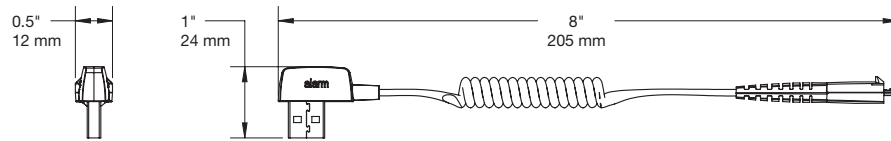

SPECIFICATIONS

Zips Single Port Alarm Unit (ZA2600):

Zips 4-Port Alarm Unit (ZA2601):

Zips Cascade Camera Landing Pad (ZA2400):

SPECIFICATIONS

Zips Mini Sensor (ZA2700):

Zips Stylus Sensor (ZA2701):

SPECIFICATIONS

Zips Laptop Sensor (ZA2702):

Zips Locking Noose Sensor (ZA2703):

Zips Cable Extender 9 inch (ZA2800):

SPECIFICATIONS

Zips Cable Extender 18 inch (ZA2801):

Zips Cable Extender 36 inch (ZA2806):

SPECIFICATIONS