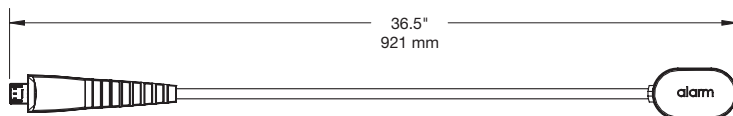

SPECIFICATIONS

Zips Single Port Alarm Unit (ZA2600):

Zips 4-Port Alarm Unit (ZA2601):

Zips Cascade Camera Landing Pad (ZA2400):

SPECIFICATIONS

Zips Mini Sensor (ZA2700):

Zips Stylus Sensor (ZA2701):

SPECIFICATIONS

Zips Laptop Sensor (ZA2702):

Zips Locking Noose Sensor (ZA2703):

Zips Cable Extender 9 inch (ZA2800):

SPECIFICATIONS

Zips Cable Extender 18 inch (ZA2801):

Zips Cable Extender 36 inch (ZA2806):

SPECIFICATIONS