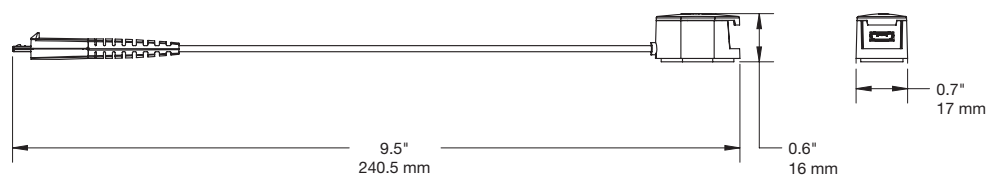

Zips Cable Extender 9 inch (ZA2800):