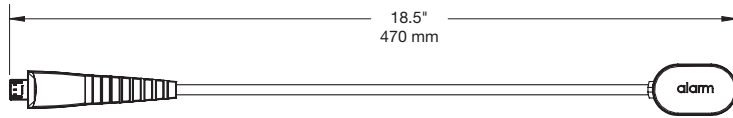

SPECIFICATIONS

Zips Single Port Alarm Unit (ZA2600):

Zips 4-Port Alarm Unit (ZA2601):

Zips Cascade Camera Landing Pad (ZA2400):

SPECIFICATIONS

Zips Mini Sensor (ZA2700):

Zips Stylus Sensor (ZA2701):

SPECIFICATIONS

Zips Laptop Sensor (ZA2702):

Zips Locking Noose Sensor (ZA2703):

Zips Cable Extender 9 inch (ZA2800):

SPECIFICATIONS

Zips Cable Extender 18 inch (ZA2801):

Zips Cable Extender 36 inch (ZA2806):

SPECIFICATIONS