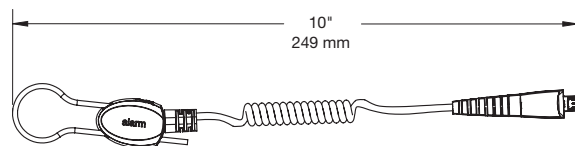

SPECIFICATIONS

Zips Single Port Alarm Unit (ZA2600):

Zips 4-Port Alarm Unit (ZA2601):

Zips Cascade Camera Landing Pad (ZA2400):

SPECIFICATIONS

Zips Mini Sensor (ZA2700):

Zips Stylus Sensor (ZA2701):

SPECIFICATIONS

Zips Laptop Sensor (ZA2702):

Zips Locking Noose Sensor (ZA2703):

Zips Cable Extender 9 inch (ZA2800):

SPECIFICATIONS

Zips Cable Extender 18 inch (ZA2801):

Zips Cable Extender 36 inch (ZA2806):

SPECIFICATIONS