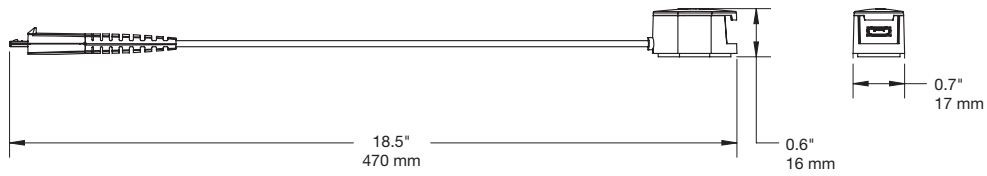

Zips Laptop Sensor (ZA2702):

Zips Locking Noose Sensor (ZA2703):

Zips Cable Extender 9 inch (ZA2800):

SPECIFICATIONS

Zips Cable Extender 18 inch (ZA2801):

Zips Cable Extender 36 inch (ZA2806):

SPECIFICATIONS