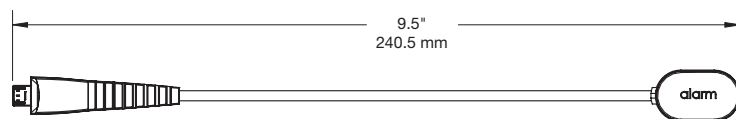

SPECIFICATIONS

Zips Single Port Alarm Unit (ZA2600):

Zips 4-Port Alarm Unit (ZA2601):

Zips Cascade Camera Landing Pad (ZA2400):

SPECIFICATIONS

Zips Mini Sensor (ZA2700):

Zips Stylus Sensor (ZA2701):

SPECIFICATIONS

Zips Laptop Sensor (ZA2702):

Zips Locking Noose Sensor (ZA2703):

Zips Cable Extender 9 inch (ZA2800):

SPECIFICATIONS

Zips Cable Extender 18 inch (ZA2801):

Zips Cable Extender 36 inch (ZA2806):

SPECIFICATIONS