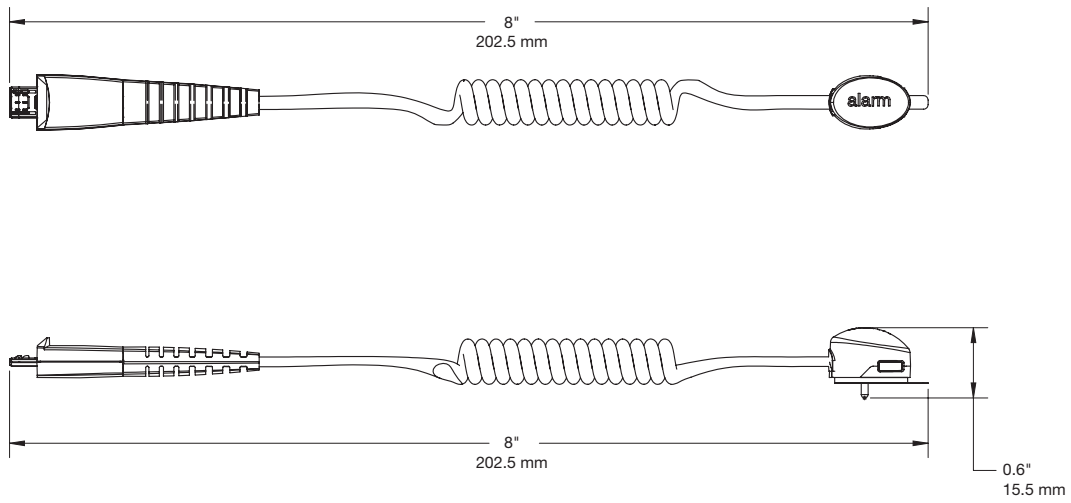

SPECIFICATIONS

Zips Single Port Alarm Unit (ZA2600):

Zips 4-Port Alarm Unit (ZA2601):

Zips Cascade Camera Landing Pad (ZA2400):

SPECIFICATIONS

Zips Mini Sensor (ZA2700):

Zips Stylus Sensor (ZA2701):

SPECIFICATIONS

Zips Laptop Sensor (ZA2702):

Zips Locking Noose Sensor (ZA2703):

Zips Cable Extender 9 inch (ZA2800):

SPECIFICATIONS

Zips Cable Extender 18 inch (ZA2801):

Zips Cable Extender 36 inch (ZA2806):

SPECIFICATIONS