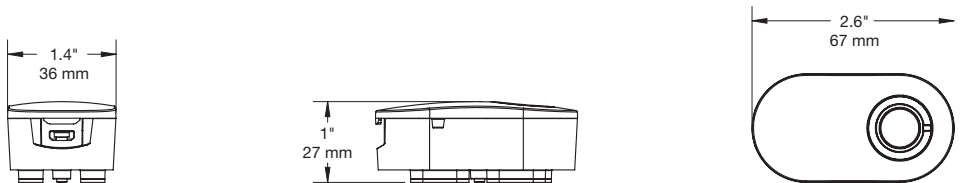

SPECIFICATIONS

Zips Single Port Alarm Unit (ZA2600):

Zips 4-Port Alarm Unit (ZA2601):

Zips Cascade Camera Landing Pad (ZA2400):

SPECIFICATIONS

Zips Mini Sensor (ZA2700):

Zips Stylus Sensor (ZA2701):

SPECIFICATIONS

Zips Laptop Sensor (ZA2702):

Zips Locking Noose Sensor (ZA2703):

Zips Cable Extender 9 inch (ZA2800):

SPECIFICATIONS

Zips Cable Extender 18 inch (ZA2801):

Zips Cable Extender 36 inch (ZA2806):

SPECIFICATIONS