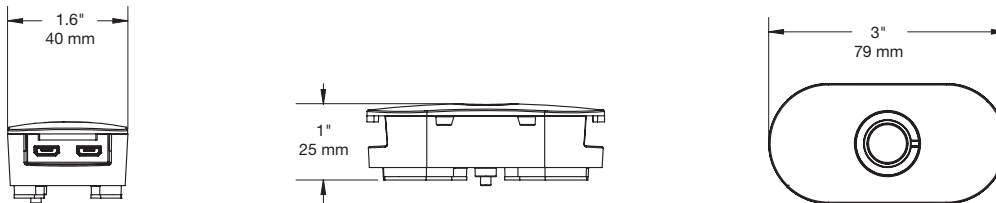

SPECIFICATIONS

Zips Single Port Alarm Unit (ZA2600):

Zips 4-Port Alarm Unit (ZA2601):

Zips Cascade Camera Landing Pad (ZA2400):

SPECIFICATIONS

Zips Mini Sensor (ZA2700):

Zips Stylus Sensor (ZA2701):

SPECIFICATIONS

Zips Laptop Sensor (ZA2702):

Zips Locking Noose Sensor (ZA2703):

Zips Cable Extender 9 inch (ZA2800):

SPECIFICATIONS

Zips Cable Extender 18 inch (ZA2801):

Zips Cable Extender 36 inch (ZA2806):

SPECIFICATIONS