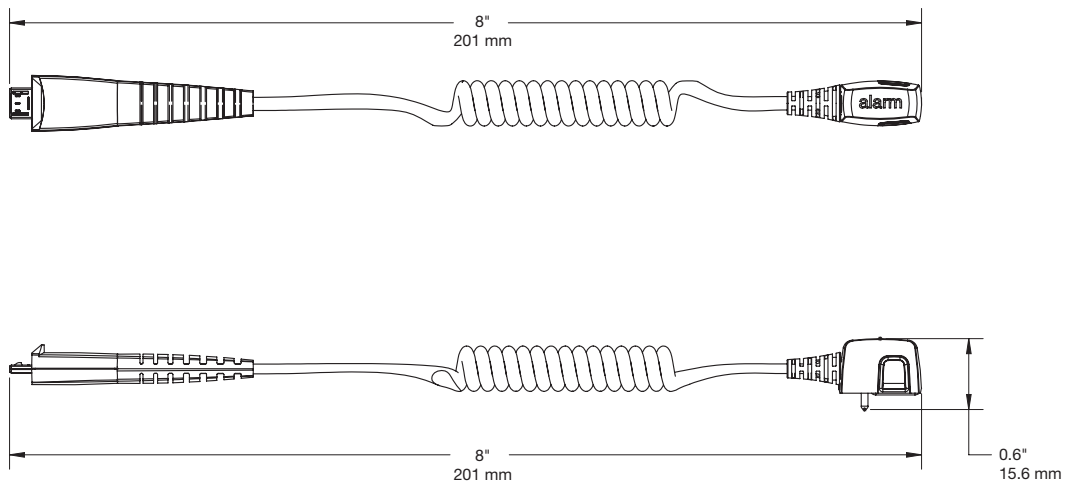

SPECIFICATIONS

Zips Single Port Alarm Unit (ZA2600):

Zips 4-Port Alarm Unit (ZA2601):

Zips Cascade Camera Landing Pad (ZA2400):

SPECIFICATIONS

Zips Mini Sensor (ZA2700):

Zips Stylus Sensor (ZA2701):

SPECIFICATIONS

Zips Laptop Sensor (ZA2702):

Zips Locking Noose Sensor (ZA2703):

Zips Cable Extender 9 inch (ZA2800):

SPECIFICATIONS

Zips Cable Extender 18 inch (ZA2801):

Zips Cable Extender 36 inch (ZA2806):

SPECIFICATIONS