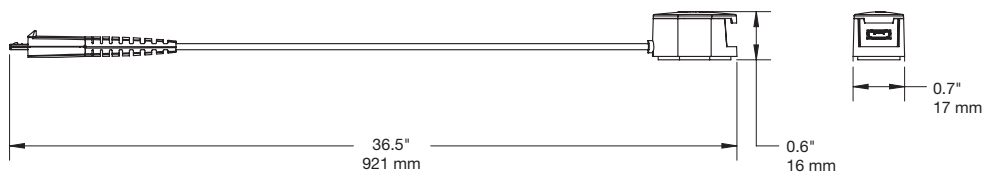

Zips Laptop Sensor (ZA2702):

Zips Locking Noose Sensor (ZA2703):

Zips Cable Extender 9 inch (ZA2800):

SPECIFICATIONS

Zips Cable Extender 18 inch (ZA2801):

Zips Cable Extender 36 inch (ZA2806):

SPECIFICATIONS