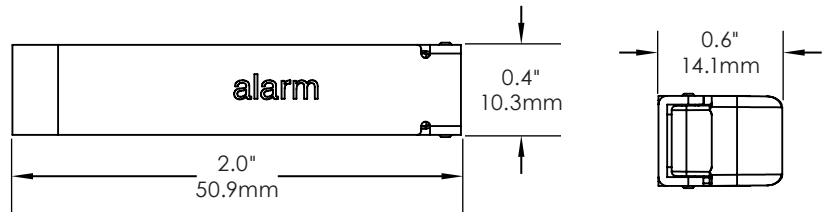

SPECIFICATIONS

WS2 RECOILER STAND (ZW1001, ZW1003):

WS2 EXPOSED CORD STAND (ZW1002, ZW1004):

SPECIFICATIONS

WS2/W2000 UNIVERSAL CRADLE (ZW1006):

WS2/W2000 APPLE ALIGNER INTEGRATED CHARGE HEAD (ZW1040):

SPECIFICATIONS

WS2/W2000 USB-A CHARGE HEAD (ZW2101):

WS2/W2000 BAND CLAMP REPLACEMENT SMALL (ZW1007):

SPECIFICATIONS

WS2/W2000 BAND CLAMP REPLACEMENT LARGE (ZW1016):

WS2 Exposed Cord with Band Clamp Replacement (ZW1010):

SPECIFICATIONS

WS2/W2000 Rubber Pad Kit for Metal Bands - 3 Sets of 3 Sizes (ZW1023):

WS2/W2000 UNIVERSAL FLEX SENSOR (ZW1009):

SPECIFICATIONS

WS2/W2000 OFF-CENTER FLEX SENSOR (ZW1024):

WS2 APPLE TRAY SENSOR FOR 42MM, 38MM (ZW1012, ZW1014):