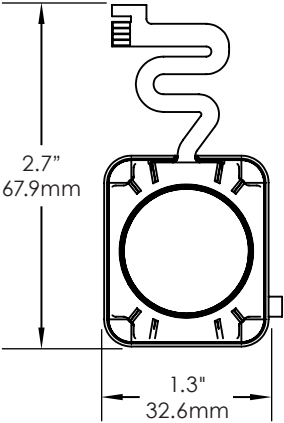

WS2/W2000 USB-A CHARGE HEAD (ZW2101):

WS2/W2000 BAND CLAMP REPLACEMENT SMALL (ZW1007):

SPECIFICATIONS

WS2/W2000 BAND CLAMP REPLACEMENT LARGE (ZW1016):

WS2 Exposed Cord with Band Clamp Replacement (ZW1010):

SPECIFICATIONS

WS2/W2000 Rubber Pad Kit for Metal Bands - 3 Sets of 3 Sizes (ZW1023):

WS2/W2000 UNIVERSAL FLEX SENSOR (ZW1009):

SPECIFICATIONS

WS2/W2000 OFF-CENTER FLEX SENSOR (ZW1024):

WS2 APPLE TRAY SENSOR FOR 42MM, 38MM (ZW1012, ZW1014):

ZW1012

ZW1014

SPECIFICATIONS

WS2/W2000 UNIVERSAL OEM KIT (ZW1015):

WS2/W2000 APPLE OEM KIT (ZW1017):

SPECIFICATIONS

WS2 EXPOSED CABLE APPLE WATCH (41MM) TRAY SENSOR (ZW1051):

WS2 EXPOSED CABLE APPLE WATCH (45MM) TRAY SENSOR (ZW1052):

SPECIFICATIONS

WS2 APPLE WATCH ULTRA TRAY SENSOR (ZW1057):

WS2/W2000 APPLE WATCH (41MM) FLEX TRAY SENSOR (ZW1921):

SPECIFICATIONS

WS2/W2000 APPLE WATCH (45MM) FLEX TRAY SENSOR (ZW1922):

WS2/W2000 APPLE WATCH ULTRA FLEX TRAY SENSOR (ZW1929):