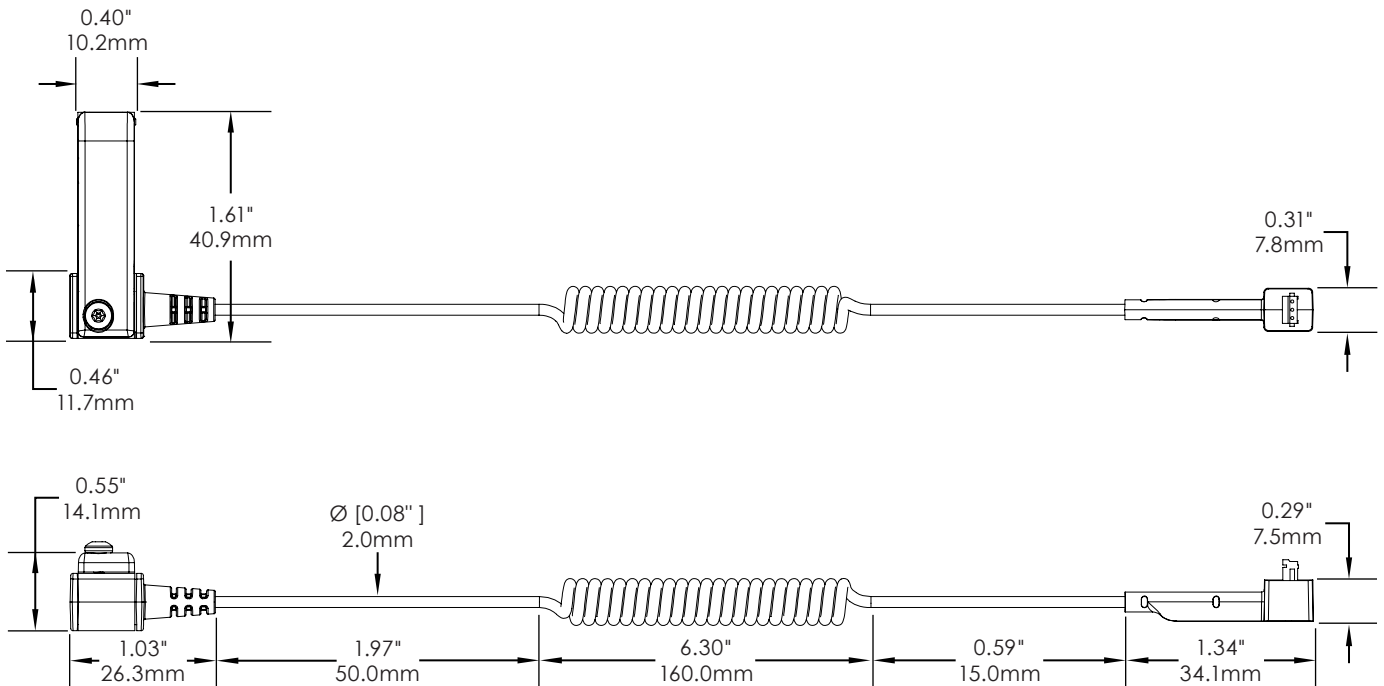

SPECIFICATIONS

WS2 RECOILER STAND (ZW1001, ZW1003):

WS2 EXPOSED CORD STAND (ZW1002, ZW1004):

SPECIFICATIONS

WS2/W2000 UNIVERSAL CRADLE (ZW1006):

WS2/W2000 APPLE ALIGNER INTEGRATED CHARGE HEAD (ZW1040):

SPECIFICATIONS

WS2/W2000 USB-A CHARGE HEAD (ZW2101):

WS2/W2000 BAND CLAMP REPLACEMENT SMALL (ZW1007):

SPECIFICATIONS

WS2/W2000 BAND CLAMP REPLACEMENT LARGE (ZW1016):

WS2 Exposed Cord with Band Clamp Replacement (ZW1010):

SPECIFICATIONS

WS2/W2000 Rubber Pad Kit for Metal Bands - 3 Sets of 3 Sizes (ZW1023):

WS2/W2000 UNIVERSAL FLEX SENSOR (ZW1009):

SPECIFICATIONS

WS2/W2000 OFF-CENTER FLEX SENSOR (ZW1024):

WS2 APPLE TRAY SENSOR FOR 42MM, 38MM (ZW1012, ZW1014):

ZW1012

ZW1014

SPECIFICATIONS

WS2/W2000 UNIVERSAL OEM KIT (ZW1015):

WS2/W2000 APPLE OEM KIT (ZW1017):

SPECIFICATIONS

WS2 EXPOSED CABLE APPLE WATCH (41MM) TRAY SENSOR (ZW1051):

WS2 EXPOSED CABLE APPLE WATCH (45MM) TRAY SENSOR (ZW1052):