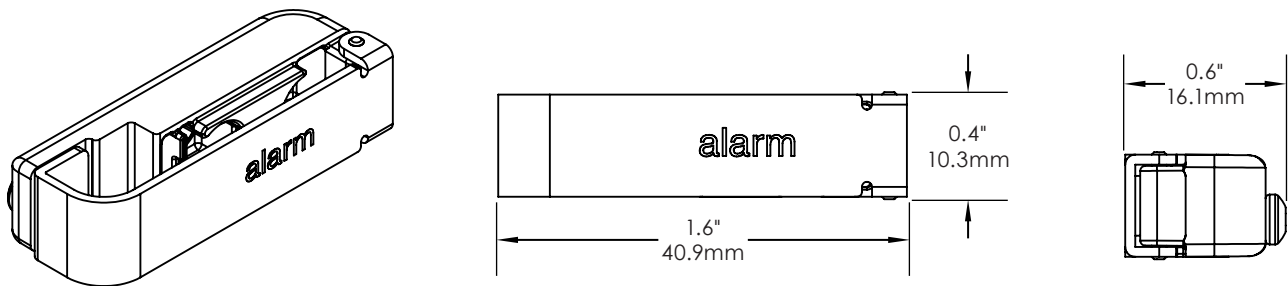

SPECIFICATIONS

WS2 RECOILER STAND (ZW1001, ZW1003):

WS2 EXPOSED CORD STAND (ZW1002, ZW1004):

SPECIFICATIONS

WS2/W2000 UNIVERSAL CRADLE (ZW1006):

WS2/W2000 APPLE ALIGNER INTEGRATED CHARGE HEAD (ZW1040):

SPECIFICATIONS

WS2/W2000 USB-A CHARGE HEAD (ZW2101):

WS2/W2000 BAND CLAMP REPLACEMENT SMALL (ZW1007):

SPECIFICATIONS

WS2/W2000 BAND CLAMP REPLACEMENT LARGE (ZW1016):

WS2 Exposed Cord with Band Clamp Replacement (ZW1010):