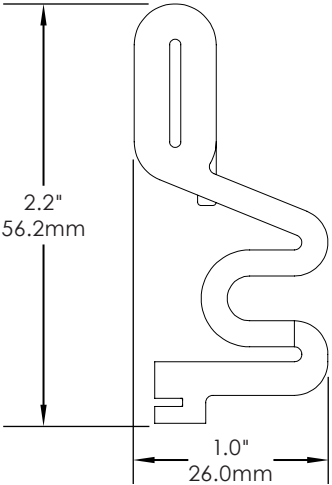

WS2/W2000 USB-A CHARGE HEAD (ZW2101):

WS2/W2000 BAND CLAMP REPLACEMENT SMALL (ZW1007):

SPECIFICATIONS

WS2/W2000 BAND CLAMP REPLACEMENT LARGE (ZW1016):

WS2 Exposed Cord with Band Clamp Replacement (ZW1010):

SPECIFICATIONS

WS2/W2000 Rubber Pad Kit for Metal Bands - 3 Sets of 3 Sizes (ZW1023):

WS2/W2000 UNIVERSAL FLEX SENSOR (ZW1009):

SPECIFICATIONS

WS2/W2000 OFF-CENTER FLEX SENSOR (ZW1024):

WS2 APPLE TRAY SENSOR FOR 42MM, 38MM (ZW1012, ZW1014):

ZW1012

ZW1014

SPECIFICATIONS

WS2/W2000 UNIVERSAL OEM KIT (ZW1015):

WS2/W2000 APPLE OEM KIT (ZW1017):

SPECIFICATIONS

WS2 EXPOSED CABLE APPLE WATCH (41MM) TRAY SENSOR (ZW1051):

WS2 EXPOSED CABLE APPLE WATCH (45MM) TRAY SENSOR (ZW1052):

SPECIFICATIONS

WS2 APPLE WATCH ULTRA TRAY SENSOR (ZW1057):

WS2/W2000 APPLE WATCH (41MM) FLEX TRAY SENSOR (ZW1921):

SPECIFICATIONS

WS2/W2000 APPLE WATCH (45MM) FLEX TRAY SENSOR (ZW1922):

WS2/W2000 APPLE WATCH ULTRA FLEX TRAY SENSOR (ZW1929):