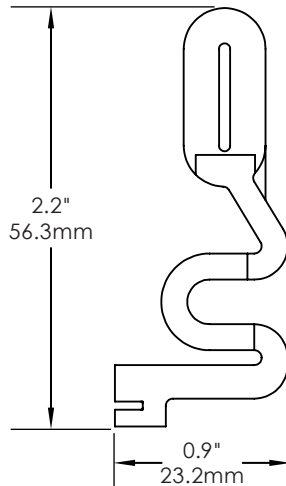

SPECIFICATIONS

WS2 RECOILER STAND (ZW1001, ZW1003):

WS2 EXPOSED CORD STAND (ZW1002, ZW1004):

SPECIFICATIONS

WS2/W2000 UNIVERSAL CRADLE (ZW1006):

WS2/W2000 APPLE ALIGNER INTEGRATED CHARGE HEAD (ZW1040):

SPECIFICATIONS

WS2/W2000 USB-A CHARGE HEAD (ZW2101):

WS2/W2000 BAND CLAMP REPLACEMENT SMALL (ZW1007):

SPECIFICATIONS

WS2/W2000 BAND CLAMP REPLACEMENT LARGE (ZW1016):

WS2 Exposed Cord with Band Clamp Replacement (ZW1010):

SPECIFICATIONS

WS2/W2000 Rubber Pad Kit for Metal Bands - 3 Sets of 3 Sizes (ZW1023):

WS2/W2000 UNIVERSAL FLEX SENSOR (ZW1009):

SPECIFICATIONS

WS2/W2000 OFF-CENTER FLEX SENSOR (ZW1024):

WS2 APPLE TRAY SENSOR FOR 42MM, 38MM (ZW1012, ZW1014):

SPECIFICATIONS

WS2 APPLE WATCH ULTRA TRAY SENSOR (ZW1057):

WS2/W2000 APPLE WATCH (41MM) FLEX TRAY SENSOR (ZW1921):

SPECIFICATIONS

WS2/W2000 APPLE WATCH (45MM) FLEX TRAY SENSOR (ZW1922):

WS2/W2000 APPLE WATCH ULTRA FLEX TRAY SENSOR (ZW1929):