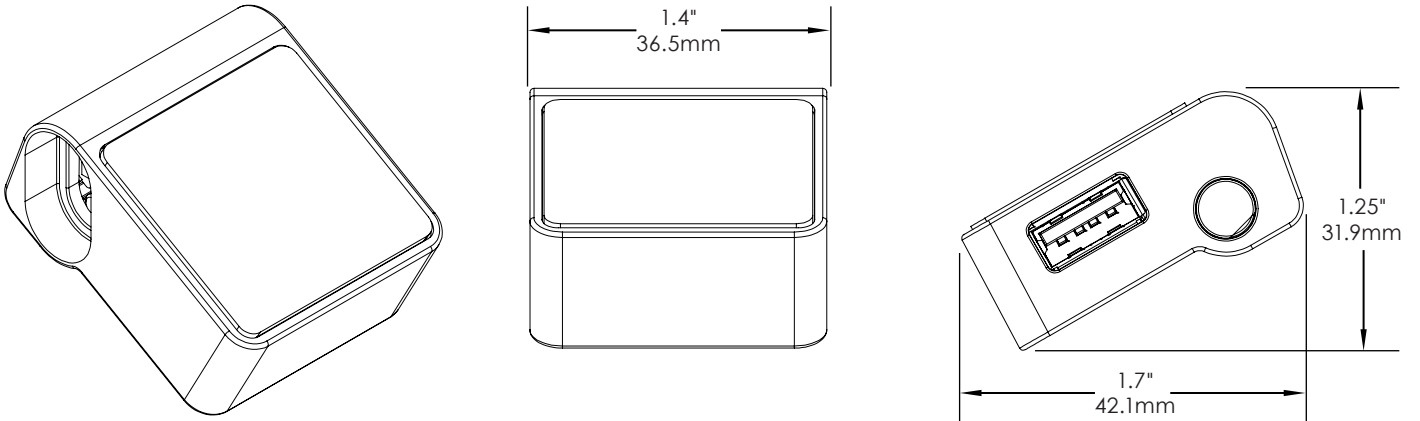

SPECIFICATIONS

WS2 RECOILER STAND (ZW1001, ZW1003):

WS2 EXPOSED CORD STAND (ZW1002, ZW1004):

SPECIFICATIONS

WS2/W2000 UNIVERSAL CRADLE (ZW1006):

WS2/W2000 APPLE ALIGNER INTEGRATED CHARGE HEAD (ZW1040):

SPECIFICATIONS

WS2/W2000 USB-A CHARGE HEAD (ZW2101):

WS2/W2000 BAND CLAMP REPLACEMENT SMALL (ZW1007):

SPECIFICATIONS

WS2/W2000 BAND CLAMP REPLACEMENT LARGE (ZW1016):

WS2 Exposed Cord with Band Clamp Replacement (ZW1010):

SPECIFICATIONS

WS2/W2000 Rubber Pad Kit for Metal Bands - 3 Sets of 3 Sizes (ZW1023):

WS2/W2000 UNIVERSAL FLEX SENSOR (ZW1009):

SPECIFICATIONS

WS2/W2000 OFF-CENTER FLEX SENSOR (ZW1024):

WS2 APPLE TRAY SENSOR FOR 42MM, 38MM (ZW1012, ZW1014):