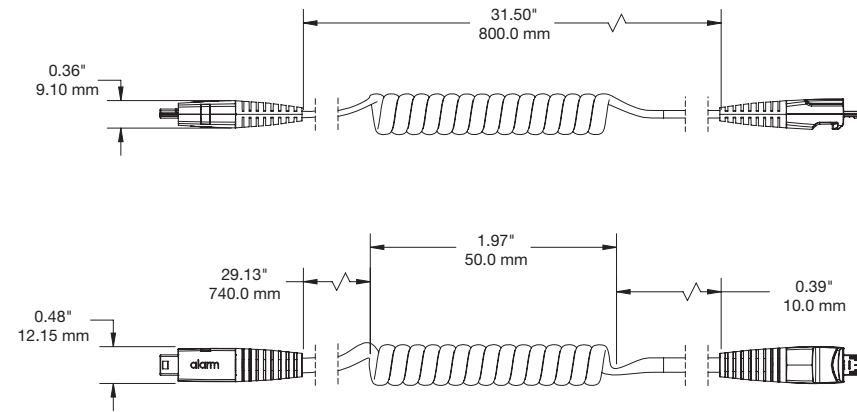

SPECIFICATIONS

Micro USB Sensor, Multiport (ZP2000):

Mini USB Sensor, Multiport (ZP2001):

SPECIFICATIONS

USB Type C Sensor, Multiport (ZP2002):

Micro USB Sensor, Multiport, Alternate (ZP2003):

SPECIFICATIONS

Mini USB Sensor, Multiport, Alternate (ZP2004):

USB Type C Sensor, Multiport, Alternate (ZP2005):

SPECIFICATIONS

Multiport Cable Extender (ZP4000):

Multiport Remote IR Port (ZP4001):

SPECIFICATIONS

Alarm Unit Mounting Plate (ZP4003):