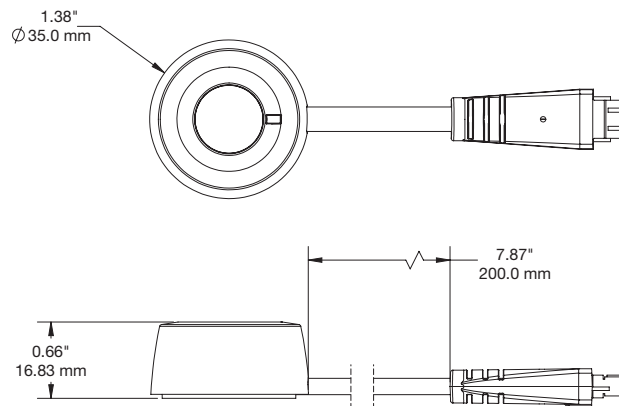

Mini USB Sensor, Multiport, Alternate (ZP2004):

USB Type C Sensor, Multiport, Alternate (ZP2005):

SPECIFICATIONS

Multiport Cable Extender (ZP4000):

Multiport Remote IR Port (ZP4001):

SPECIFICATIONS

Alarm Unit Mounting Plate (ZP4003):