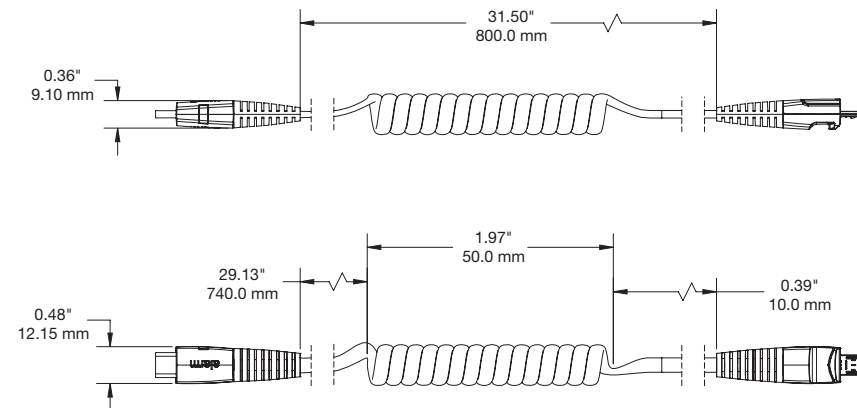

SPECIFICATIONS

Micro USB Sensor, Multiport (ZP2000):

Mini USB Sensor, Multiport (ZP2001):

SPECIFICATIONS

USB Type C Sensor, Multiport (ZP2002):

Micro USB Sensor, Multiport, Alternate (ZP2003):

SPECIFICATIONS

Mini USB Sensor, Multiport, Alternate (ZP2004):

USB Type C Sensor, Multiport, Alternate (ZP2005):

SPECIFICATIONS

Multiport Cable Extender (ZP4000):

Multiport Remote IR Port (ZP4001):

SPECIFICATIONS

Alarm Unit Mounting Plate (ZP4003):