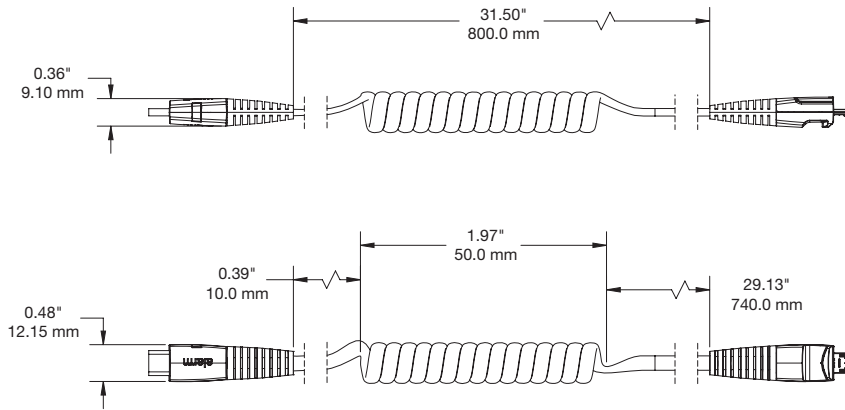

SPECIFICATIONS

Micro USB Sensor, Multiport (ZP2000):

Mini USB Sensor, Multiport (ZP2001):

SPECIFICATIONS

USB Type C Sensor, Multiport (ZP2002):

Micro USB Sensor, Multiport, Alternate (ZP2003):

SPECIFICATIONS

Mini USB Sensor, Multiport, Alternate (ZP2004):

USB Type C Sensor, Multiport, Alternate (ZP2005):

SPECIFICATIONS

Multiport Cable Extender (ZP4000):

Multiport Remote IR Port (ZP4001):

SPECIFICATIONS

Alarm Unit Mounting Plate (ZP4003):