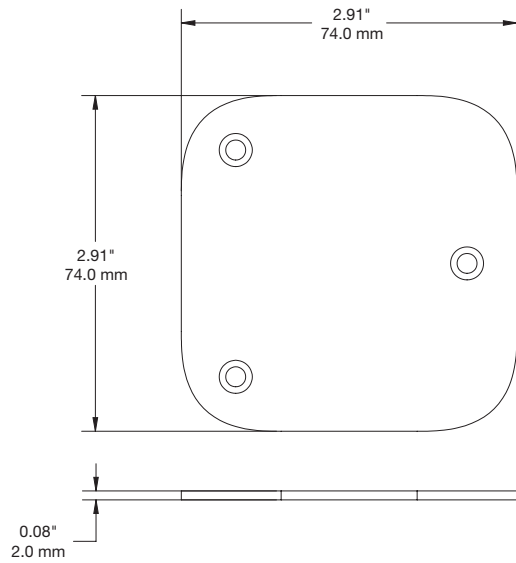

Mini USB Sensor, Multiport, Alternate (ZP2004):

USB Type C Sensor, Multiport, Alternate (ZP2005):

SPECIFICATIONS

Multiport Cable Extender (ZP4000):

Multiport Remote IR Port (ZP4001):

SPECIFICATIONS

Alarm Unit Mounting Plate (ZP4003):