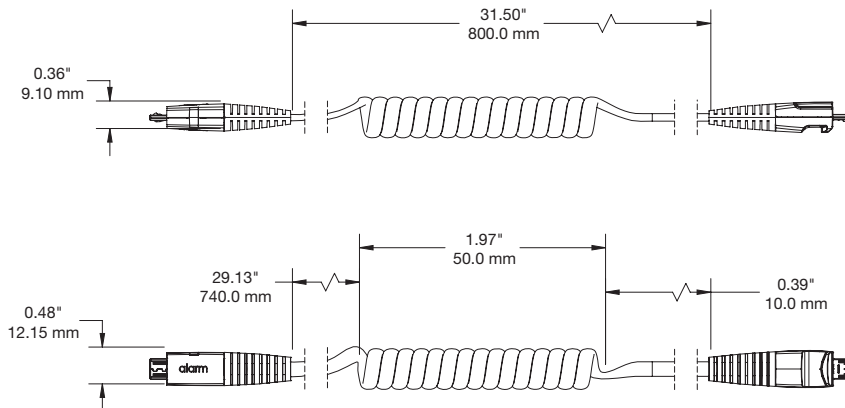

SPECIFICATIONS

Micro USB Sensor, Multiport (ZP2000):

Mini USB Sensor, Multiport (ZP2001):

SPECIFICATIONS

USB Type C Sensor, Multiport (ZP2002):

Micro USB Sensor, Multiport, Alternate (ZP2003):

SPECIFICATIONS

Mini USB Sensor, Multiport, Alternate (ZP2004):

USB Type C Sensor, Multiport, Alternate (ZP2005):

SPECIFICATIONS

Multiport Cable Extender (ZP4000):

Multiport Remote IR Port (ZP4001):

SPECIFICATIONS

Alarm Unit Mounting Plate (ZP4003):