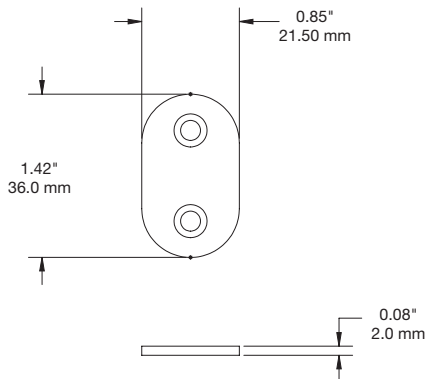

Extender Mounting Plate (ZP4004):