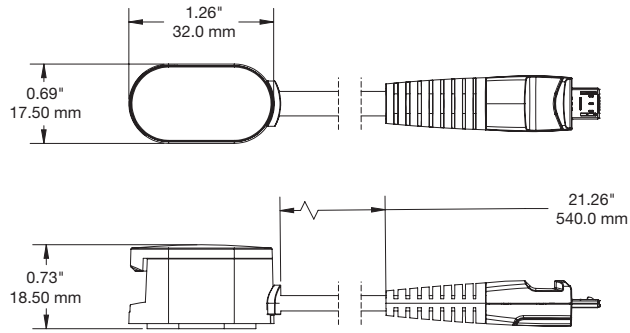

Mini USB Sensor, Multiport, Alternate (ZP2004):

USB Type C Sensor, Multiport, Alternate (ZP2005):

SPECIFICATIONS

Multiport Cable Extender (ZP4000):

Multiport Remote IR Port (ZP4001):

SPECIFICATIONS

Alarm Unit Mounting Plate (ZP4003):