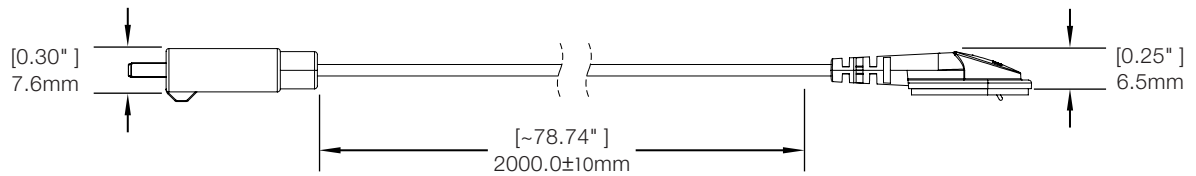

Zips 6 & 12 Port Micro Plunger Sensor (ZM2008):