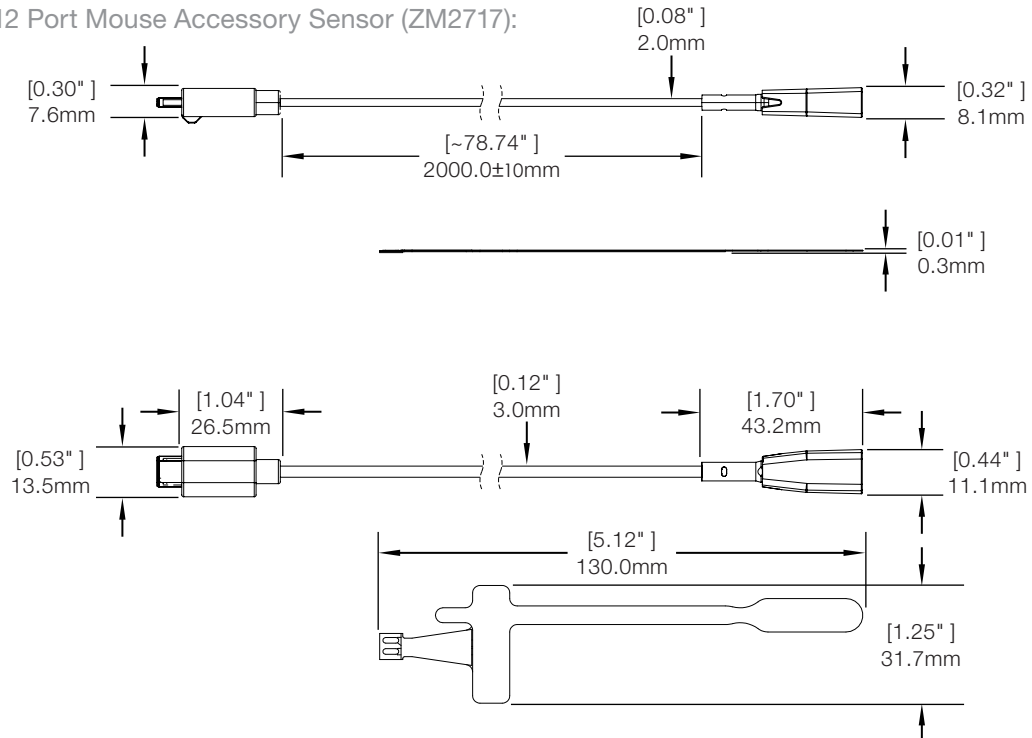

Zips 6 & 12 Port Mouse Accessory Sensor (ZM2717):