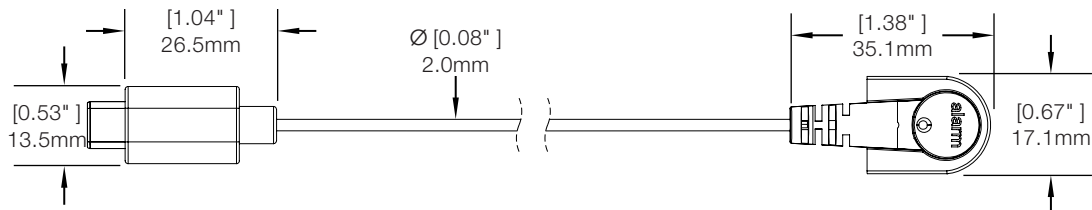

Zips 6 & 12 Port Micro Plunger Sensor (ZM2008):