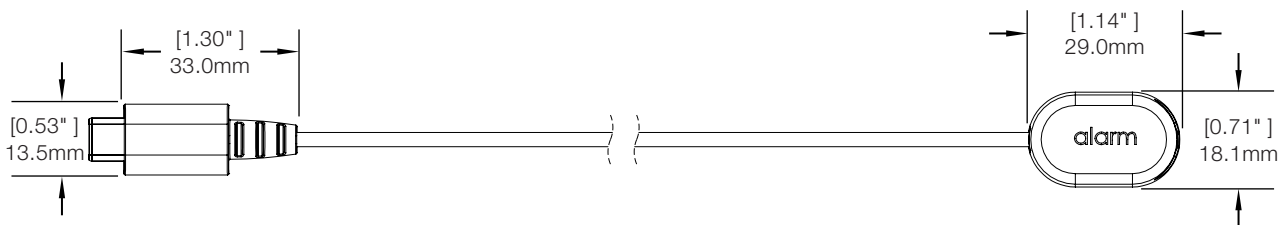

Zips 6 & 12 Port USB-C Extender Cable (ZM2809):