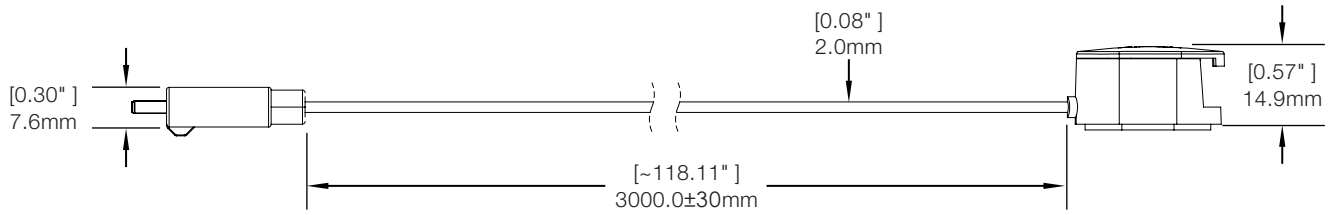

Zips™ 6 & 12 Port / Technical Specifications

SPECIFICATIONS

Zips 6 & 12 Port 3 Meter Adaptor Cable (ZM2807):