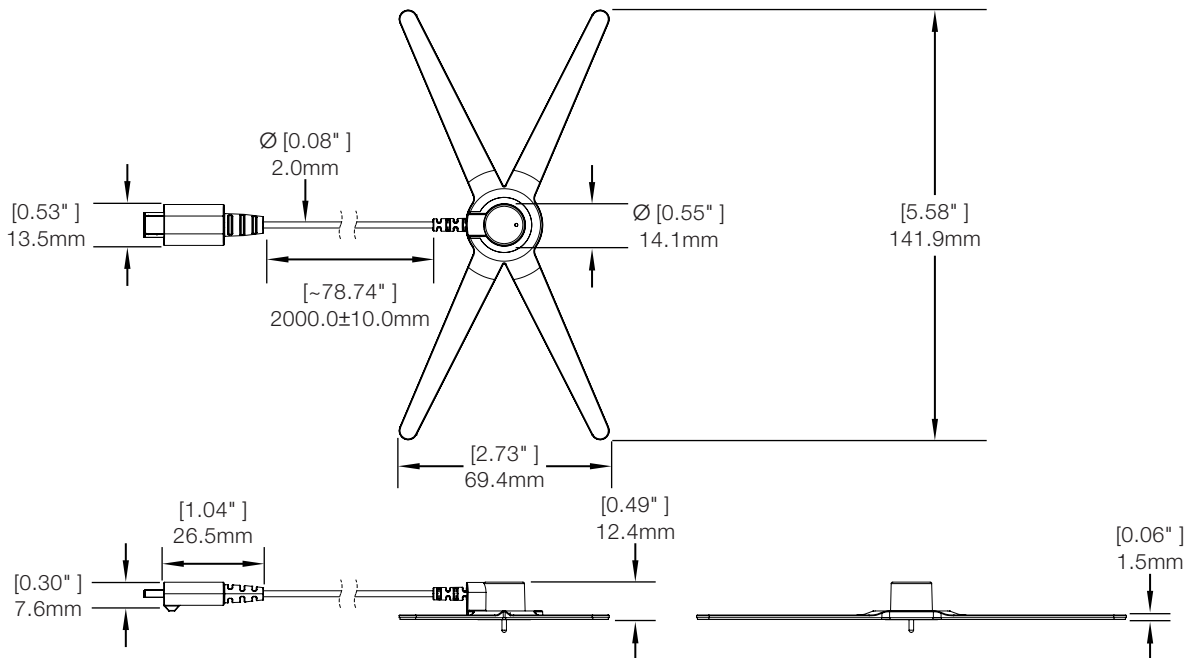

Zips Flex Sensor, USB-C, Straight Cable (ZM3401):