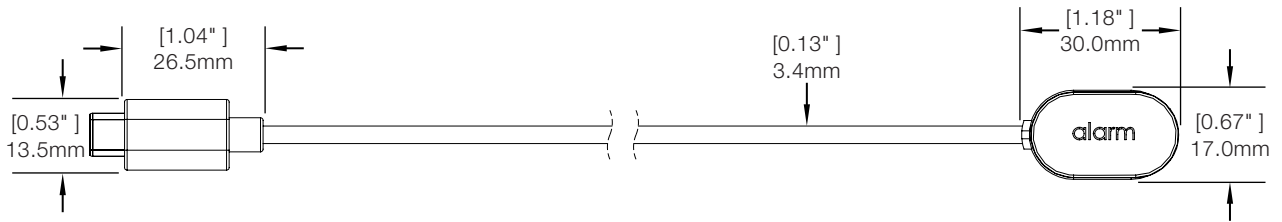

Zips™ 6 & 12 Port / Technical Specifications

SPECIFICATIONS

Zips 6 & 12 Port 3 Meter Adaptor Cable (ZM2807):