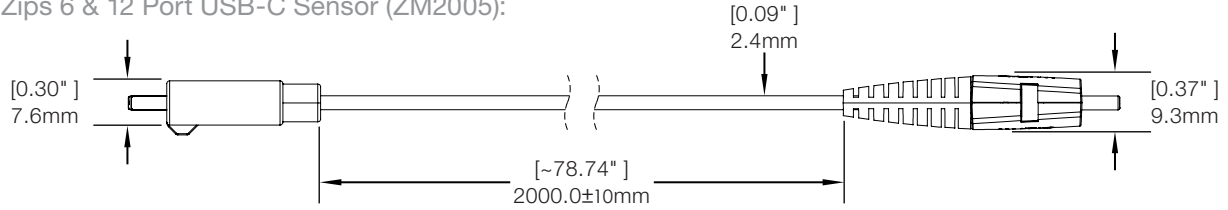

Zips™ 6 & 12 Port / Technical Specifications

SPECIFICATIONS

Zips 6 & 12 Port USB-C Sensor (ZM2005):