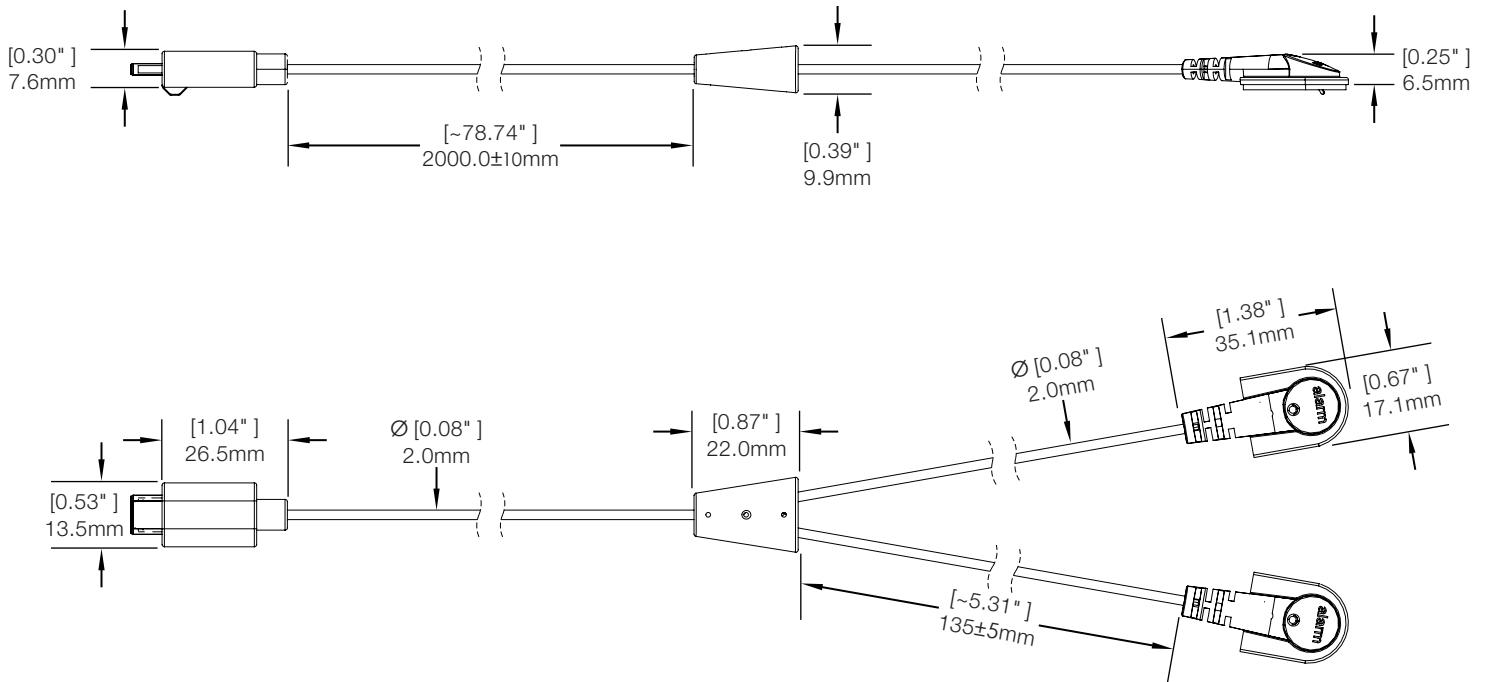

Zips™ 6 & 12 Port / Technical Specifications

SPECIFICATIONS

Zips 6 & 12 Port Dual Micro Plunger Sensor (ZM2009):