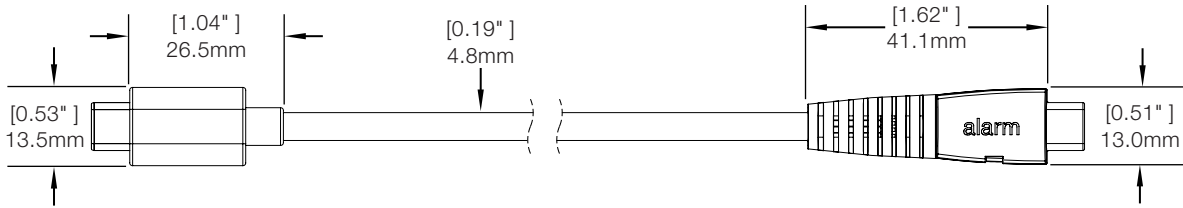

Zips™ 6 & 12 Port / Technical Specifications

SPECIFICATIONS

Zips 6 & 12 Port USB-C Sensor (ZM2005):