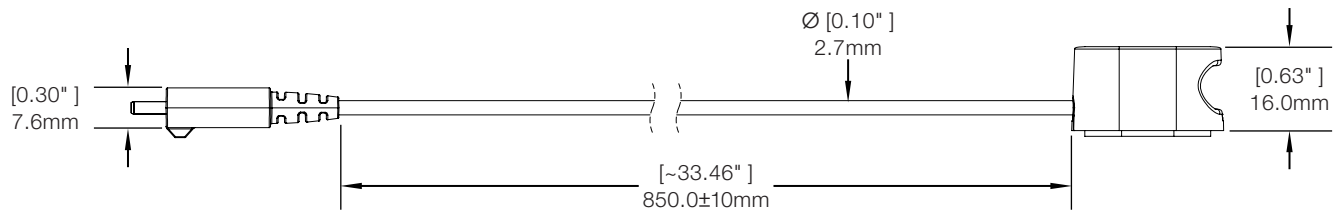

Zips 6 & 12 Port USB-C Extender Cable (ZM2809):