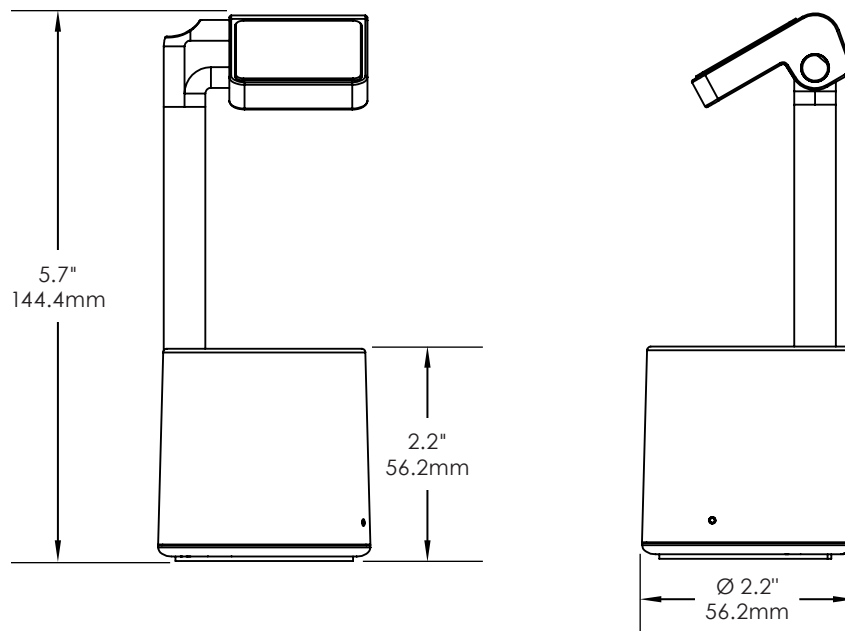

SPECIFICATIONS

WS2 RECOILER STAND (ZW1001, ZW1003):

WS2 EXPOSED CORD STAND (ZW1002, ZW1004):

SPECIFICATIONS

WS2/W2000 UNIVERSAL CRADLE (ZW1006):

WS2/W2000 APPLE ALIGNER INTEGRATED CHARGE HEAD (ZW1040):

SPECIFICATIONS

WS2/W2000 USB-A CHARGE HEAD (ZW2101):

WS2/W2000 BAND CLAMP REPLACEMENT SMALL (ZW1007):

SPECIFICATIONS

WS2/W2000 BAND CLAMP REPLACEMENT LARGE (ZW1016):

WS2 Exposed Cord with Band Clamp Replacement (ZW1010):

SPECIFICATIONS

WS2/W2000 Rubber Pad Kit for Metal Bands - 3 Sets of 3 Sizes (ZW1023):

WS2/W2000 UNIVERSAL FLEX SENSOR (ZW1009):

SPECIFICATIONS

WS2/W2000 OFF-CENTER FLEX SENSOR (ZW1024):

WS2 APPLE TRAY SENSOR FOR 42MM, 38MM (ZW1012, ZW1014):