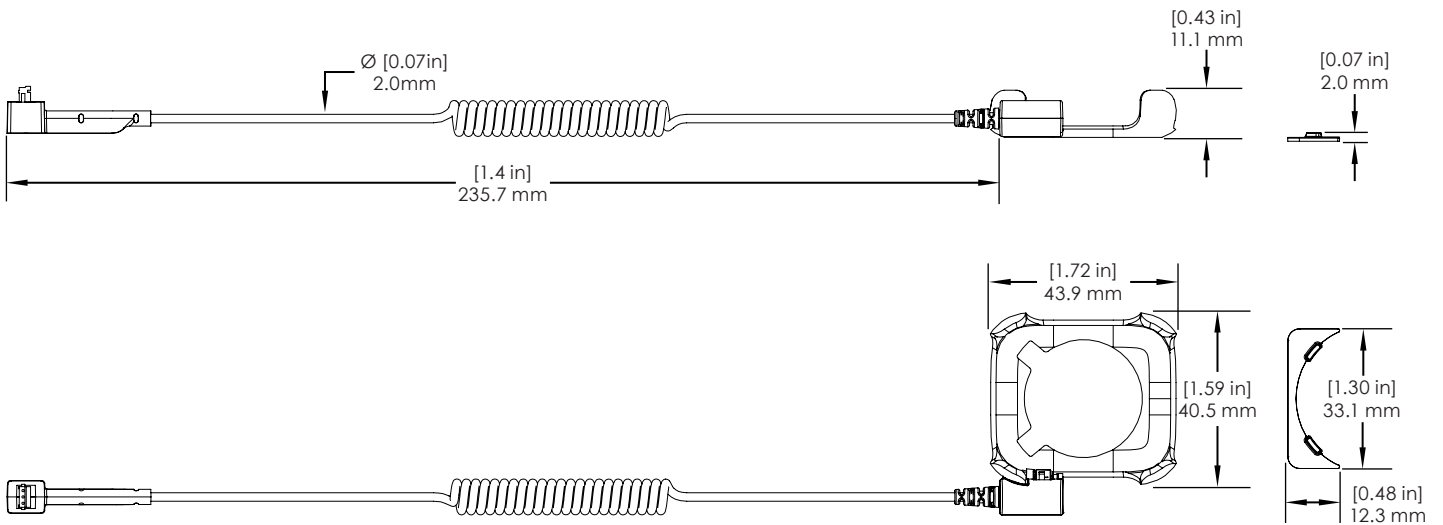

SPECIFICATIONS

WS2/W2000 Rubber Pad Kit for Metal Bands - 3 Sets of 3 Sizes (ZW1023):

WS2/W2000 UNIVERSAL FLEX SENSOR (ZW1009):

SPECIFICATIONS

WS2/W2000 OFF-CENTER FLEX SENSOR (ZW1024):

WS2 APPLE TRAY SENSOR FOR 42MM, 38MM (ZW1012, ZW1014):

ZW1012

ZW1014

SPECIFICATIONS

WS2/W2000 UNIVERSAL OEM KIT (ZW1015):

WS2/W2000 APPLE OEM KIT (ZW1017):

SPECIFICATIONS

WS2 EXPOSED CABLE APPLE WATCH (41MM) TRAY SENSOR (ZW1051):

WS2 EXPOSED CABLE APPLE WATCH (45MM) TRAY SENSOR (ZW1052):

SPECIFICATIONS

WS2 APPLE WATCH ULTRA TRAY SENSOR (ZW1057):

WS2/W2000 APPLE WATCH (41MM) FLEX TRAY SENSOR (ZW1921):

SPECIFICATIONS

WS2/W2000 APPLE WATCH (45MM) FLEX TRAY SENSOR (ZW1922):

WS2/W2000 APPLE WATCH ULTRA FLEX TRAY SENSOR (ZW1929):