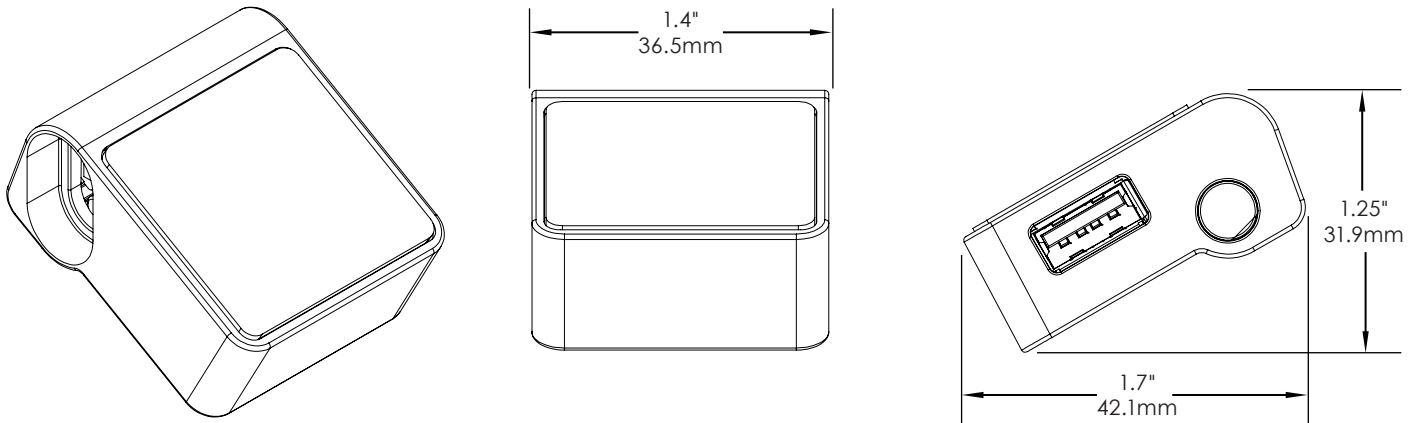

SPECIFICATIONS

WS2 RECOILER STAND (ZW1001, ZW1003):

WS2 EXPOSED CORD STAND (ZW1002, ZW1004):

SPECIFICATIONS

WS2/W2000 UNIVERSAL CRADLE (ZW1006):

WS2/W2000 APPLE ALIGNER INTEGRATED CHARGE HEAD (ZW1040):

SPECIFICATIONS

WS2/W2000 USB-A CHARGE HEAD (ZW2101):

WS2/W2000 BAND CLAMP REPLACEMENT SMALL (ZW1007):

SPECIFICATIONS

WS2/W2000 BAND CLAMP REPLACEMENT LARGE (ZW1016):

WS2 Exposed Cord with Band Clamp Replacement (ZW1010):

SPECIFICATIONS

WS2/W2000 Rubber Pad Kit for Metal Bands - 3 Sets of 3 Sizes (ZW1023):

WS2/W2000 UNIVERSAL FLEX SENSOR (ZW1009):

SPECIFICATIONS

WS2/W2000 OFF-CENTER FLEX SENSOR (ZW1024):

WS2 APPLE TRAY SENSOR FOR 42MM, 38MM (ZW1012, ZW1014):