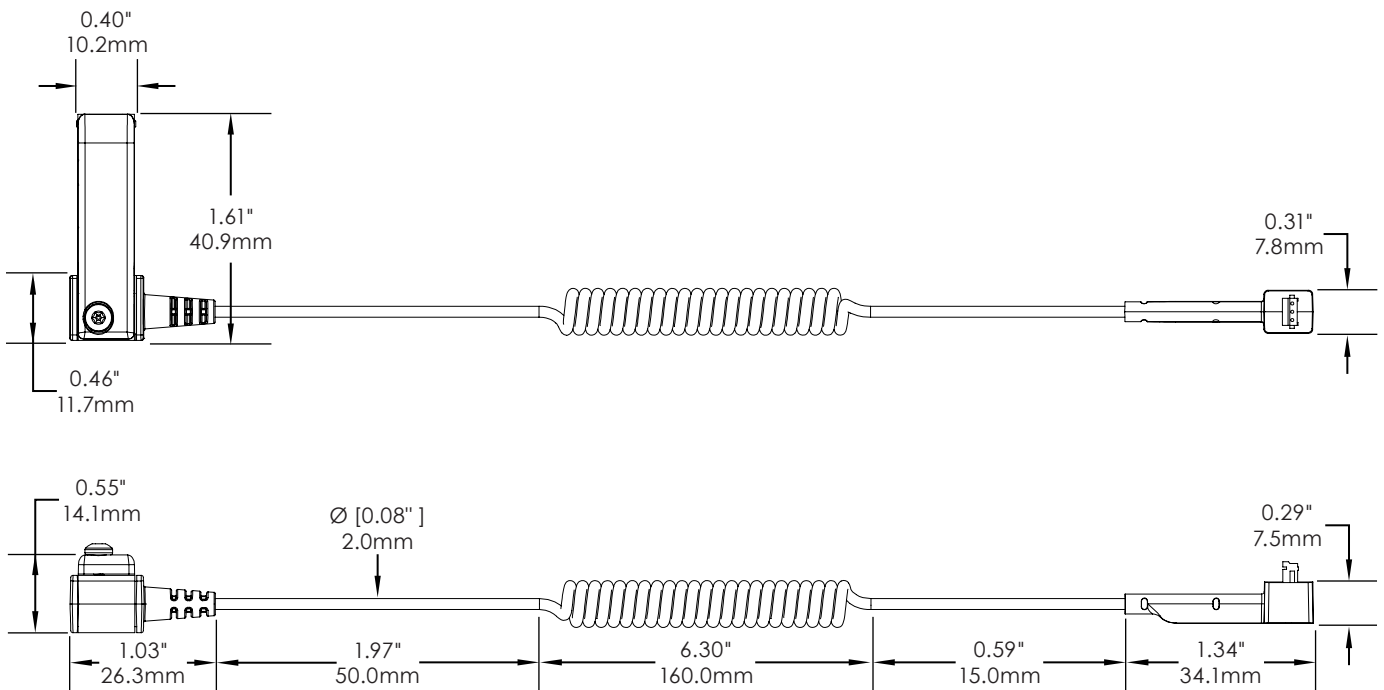

SPECIFICATIONS

WS2 RECOILER STAND (ZW1001, ZW1003):

WS2 EXPOSED CORD STAND (ZW1002, ZW1004):

SPECIFICATIONS

WS2/W2000 UNIVERSAL CRADLE (ZW1006):

WS2/W2000 APPLE ALIGNER INTEGRATED CHARGE HEAD (ZW1040):

SPECIFICATIONS

WS2/W2000 USB-A CHARGE HEAD (ZW2101):

WS2/W2000 BAND CLAMP REPLACEMENT SMALL (ZW1007):

SPECIFICATIONS

WS2/W2000 BAND CLAMP REPLACEMENT LARGE (ZW1016):

WS2 Exposed Cord with Band Clamp Replacement (ZW1010):

SPECIFICATIONS

WS2/W2000 Rubber Pad Kit for Metal Bands - 3 Sets of 3 Sizes (ZW1023):

WS2/W2000 UNIVERSAL FLEX SENSOR (ZW1009):

SPECIFICATIONS

WS2/W2000 OFF-CENTER FLEX SENSOR (ZW1024):

WS2 APPLE TRAY SENSOR FOR 42MM, 38MM (ZW1012, ZW1014):

ZW1012

ZW1014

SPECIFICATIONS

WS2/W2000 UNIVERSAL OEM KIT (ZW1015):

WS2/W2000 APPLE OEM KIT (ZW1017):

SPECIFICATIONS

WS2 EXPOSED CABLE APPLE WATCH (41MM) TRAY SENSOR (ZW1051):

WS2 EXPOSED CABLE APPLE WATCH (45MM) TRAY SENSOR (ZW1052):