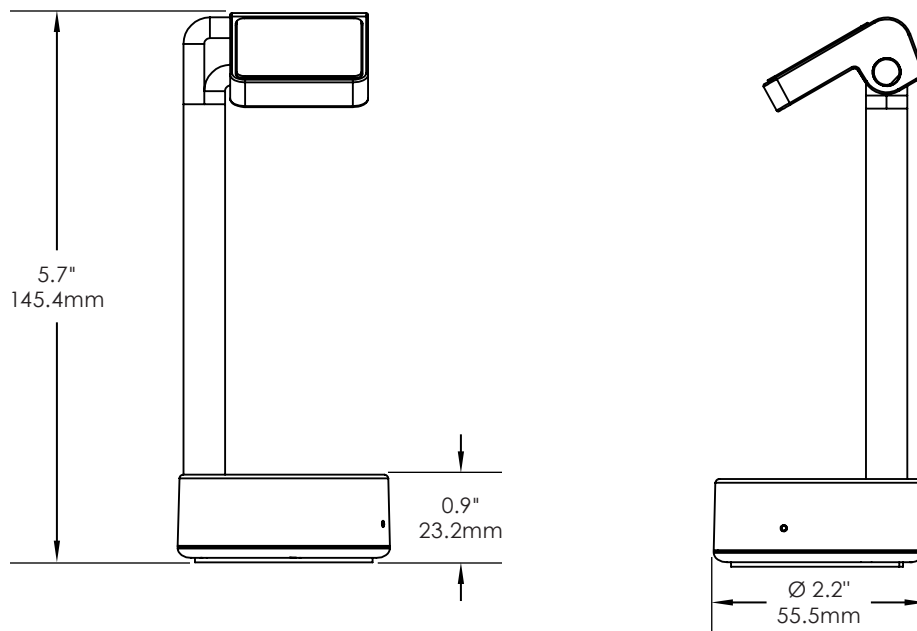

SPECIFICATIONS

WS2 RECOILER STAND (ZW1001, ZW1003):

WS2 EXPOSED CORD STAND (ZW1002, ZW1004):

SPECIFICATIONS

WS2/W2000 UNIVERSAL CRADLE (ZW1006):

WS2/W2000 APPLE ALIGNER INTEGRATED CHARGE HEAD (ZW1040):

SPECIFICATIONS

WS2/W2000 USB-A CHARGE HEAD (ZW2101):

WS2/W2000 BAND CLAMP REPLACEMENT SMALL (ZW1007):

SPECIFICATIONS

WS2/W2000 BAND CLAMP REPLACEMENT LARGE (ZW1016):

WS2 Exposed Cord with Band Clamp Replacement (ZW1010):

SPECIFICATIONS

WS2/W2000 Rubber Pad Kit for Metal Bands - 3 Sets of 3 Sizes (ZW1023):

WS2/W2000 UNIVERSAL FLEX SENSOR (ZW1009):

SPECIFICATIONS

WS2/W2000 OFF-CENTER FLEX SENSOR (ZW1024):

WS2 APPLE TRAY SENSOR FOR 42MM, 38MM (ZW1012, ZW1014):