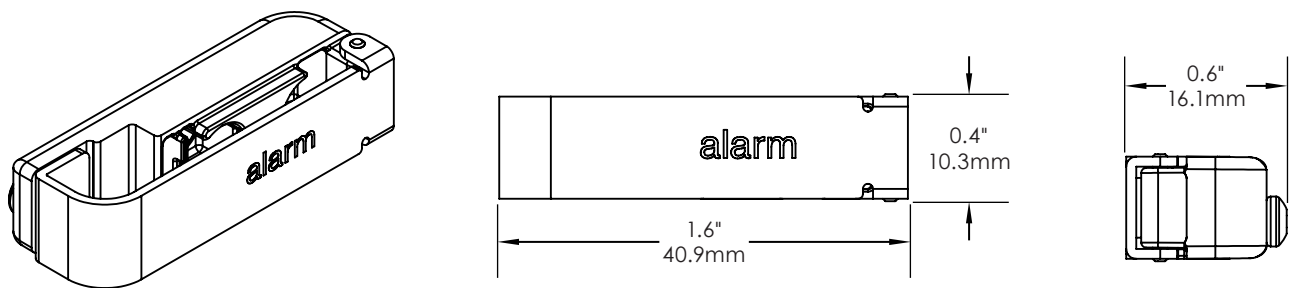

SPECIFICATIONS

WS2 RECOILER STAND (ZW1001, ZW1003):

WS2 EXPOSED CORD STAND (ZW1002, ZW1004):

SPECIFICATIONS

WS2/W2000 UNIVERSAL CRADLE (ZW1006):

WS2/W2000 APPLE ALIGNER INTEGRATED CHARGE HEAD (ZW1040):

SPECIFICATIONS

WS2/W2000 USB-A CHARGE HEAD (ZW2101):

WS2/W2000 BAND CLAMP REPLACEMENT SMALL (ZW1007):

SPECIFICATIONS

WS2/W2000 BAND CLAMP REPLACEMENT LARGE (ZW1016):

WS2 Exposed Cord with Band Clamp Replacement (ZW1010):

SPECIFICATIONS

WS2/W2000 Rubber Pad Kit for Metal Bands - 3 Sets of 3 Sizes (ZW1023):

WS2/W2000 UNIVERSAL FLEX SENSOR (ZW1009):

SPECIFICATIONS

WS2/W2000 OFF-CENTER FLEX SENSOR (ZW1024):

WS2 APPLE TRAY SENSOR FOR 42MM, 38MM (ZW1012, ZW1014):