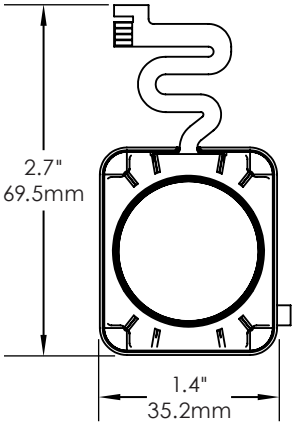

SPECIFICATIONS

WS2 RECOILER STAND (ZW1001, ZW1003):

WS2 EXPOSED CORD STAND (ZW1002, ZW1004):

SPECIFICATIONS

WS2/W2000 UNIVERSAL CRADLE (ZW1006):

WS2/W2000 APPLE ALIGNER INTEGRATED CHARGE HEAD (ZW1040):

SPECIFICATIONS

SPECIFICATIONS

WS2/W2000 Rubber Pad Kit for Metal Bands - 3 Sets of 3 Sizes (ZW1023):

WS2/W2000 UNIVERSAL FLEX SENSOR (ZW1009):

SPECIFICATIONS

WS2/W2000 OFF-CENTER FLEX SENSOR (ZW1024):

WS2 APPLE TRAY SENSOR FOR 42MM, 38MM (ZW1012, ZW1014):

ZW1012

ZW1014

SPECIFICATIONS

WS2/W2000 UNIVERSAL OEM KIT (ZW1015):

WS2/W2000 APPLE OEM KIT (ZW1017):

SPECIFICATIONS

WS2 EXPOSED CABLE APPLE WATCH (41MM) TRAY SENSOR (ZW1051):

WS2 EXPOSED CABLE APPLE WATCH (45MM) TRAY SENSOR (ZW1052):

SPECIFICATIONS

WS2 APPLE WATCH ULTRA TRAY SENSOR (ZW1057):

WS2/W2000 APPLE WATCH (41MM) FLEX TRAY SENSOR (ZW1921):

SPECIFICATIONS

WS2/W2000 APPLE WATCH (45MM) FLEX TRAY SENSOR (ZW1922):

WS2/W2000 APPLE WATCH ULTRA FLEX TRAY SENSOR (ZW1929):