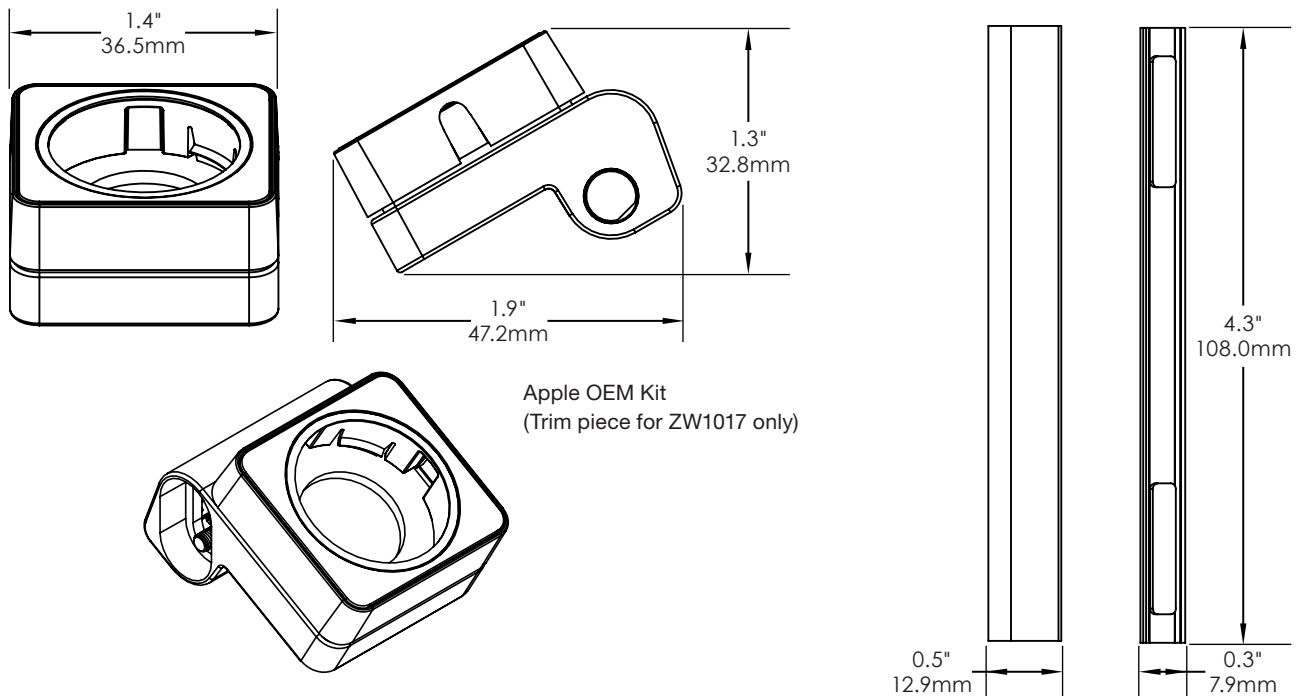

SPECIFICATIONS

WS2/W2000 Rubber Pad Kit for Metal Bands - 3 Sets of 3 Sizes (ZW1023):

WS2/W2000 UNIVERSAL FLEX SENSOR (ZW1009):

SPECIFICATIONS

WS2/W2000 OFF-CENTER FLEX SENSOR (ZW1024):

WS2 APPLE TRAY SENSOR FOR 42MM, 38MM (ZW1012, ZW1014):

ZW1012

ZW1014

SPECIFICATIONS

WS2/W2000 UNIVERSAL OEM KIT (ZW1015):

WS2/W2000 APPLE OEM KIT (ZW1017):

SPECIFICATIONS

WS2 EXPOSED CABLE APPLE WATCH (41MM) TRAY SENSOR (ZW1051):

WS2 EXPOSED CABLE APPLE WATCH (45MM) TRAY SENSOR (ZW1052):

SPECIFICATIONS

WS2 APPLE WATCH ULTRA TRAY SENSOR (ZW1057):

WS2/W2000 APPLE WATCH (41MM) FLEX TRAY SENSOR (ZW1921):

SPECIFICATIONS

WS2/W2000 APPLE WATCH (45MM) FLEX TRAY SENSOR (ZW1922):

WS2/W2000 APPLE WATCH ULTRA FLEX TRAY SENSOR (ZW1929):