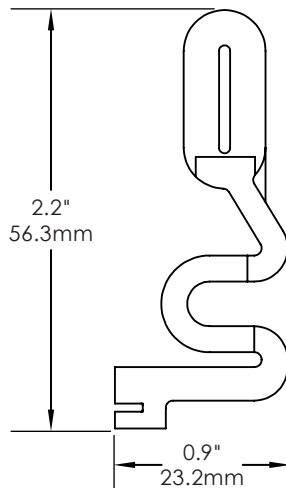

SPECIFICATIONS

WS2 RECOILER STAND (ZW1001, ZW1003):

WS2 EXPOSED CORD STAND (ZW1002, ZW1004):

SPECIFICATIONS

WS2/W2000 UNIVERSAL CRADLE (ZW1006):

WS2/W2000 APPLE ALIGNER INTEGRATED CHARGE HEAD (ZW1040):

SPECIFICATIONS

WS2/W2000 USB-A CHARGE HEAD (ZW2101):

WS2/W2000 BAND CLAMP REPLACEMENT SMALL (ZW1007):

SPECIFICATIONS

WS2/W2000 BAND CLAMP REPLACEMENT LARGE (ZW1016):

WS2 Exposed Cord with Band Clamp Replacement (ZW1010):

SPECIFICATIONS

WS2/W2000 Rubber Pad Kit for Metal Bands - 3 Sets of 3 Sizes (ZW1023):

WS2/W2000 UNIVERSAL FLEX SENSOR (ZW1009):

SPECIFICATIONS

WS2/W2000 OFF-CENTER FLEX SENSOR (ZW1024):

WS2 APPLE TRAY SENSOR FOR 42MM, 38MM (ZW1012, ZW1014):

SPECIFICATIONS

WS2 APPLE WATCH ULTRA TRAY SENSOR (ZW1057):

WS2/W2000 APPLE WATCH (41MM) FLEX TRAY SENSOR (ZW1921):

SPECIFICATIONS

WS2/W2000 APPLE WATCH (45MM) FLEX TRAY SENSOR (ZW1922):

WS2/W2000 APPLE WATCH ULTRA FLEX TRAY SENSOR (ZW1929):