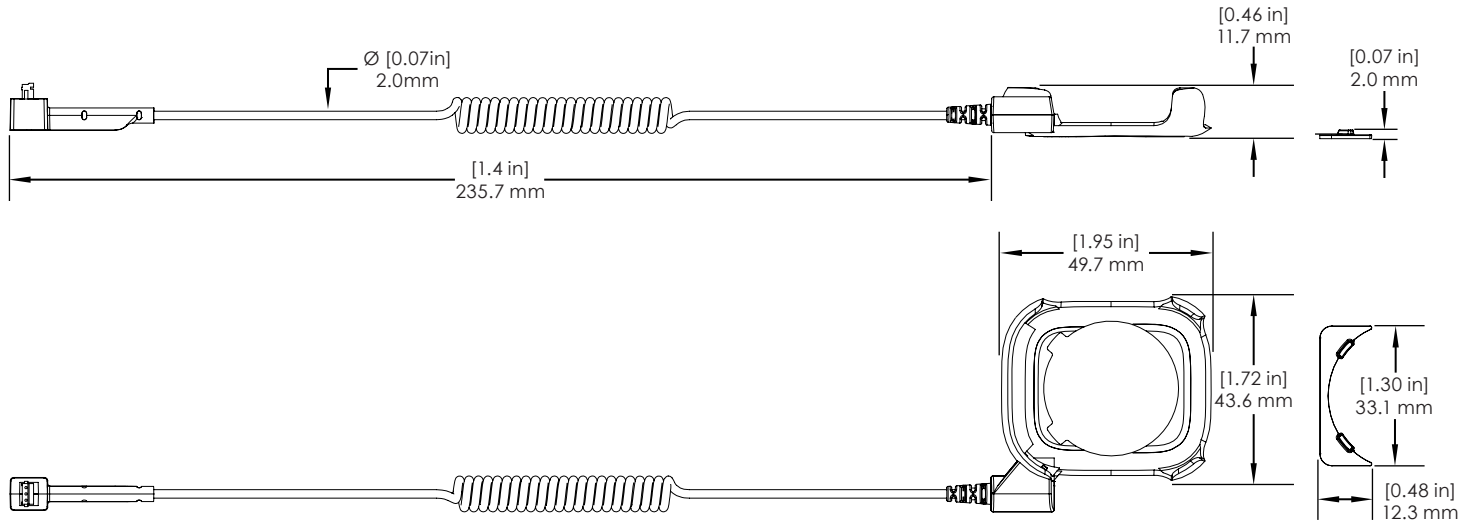

SPECIFICATIONS

WS2/W2000 Rubber Pad Kit for Metal Bands - 3 Sets of 3 Sizes (ZW1023):

WS2/W2000 UNIVERSAL FLEX SENSOR (ZW1009):

SPECIFICATIONS

WS2/W2000 OFF-CENTER FLEX SENSOR (ZW1024):

WS2 APPLE TRAY SENSOR FOR 42MM, 38MM (ZW1012, ZW1014):

ZW1012

ZW1014

SPECIFICATIONS

WS2/W2000 UNIVERSAL OEM KIT (ZW1015):

WS2/W2000 APPLE OEM KIT (ZW1017):

SPECIFICATIONS

WS2 EXPOSED CABLE APPLE WATCH (41MM) TRAY SENSOR (ZW1051):

WS2 EXPOSED CABLE APPLE WATCH (45MM) TRAY SENSOR (ZW1052):

SPECIFICATIONS

WS2 APPLE WATCH ULTRA TRAY SENSOR (ZW1057):

WS2/W2000 APPLE WATCH (41MM) FLEX TRAY SENSOR (ZW1921):

SPECIFICATIONS

WS2/W2000 APPLE WATCH (45MM) FLEX TRAY SENSOR (ZW1922):

WS2/W2000 APPLE WATCH ULTRA FLEX TRAY SENSOR (ZW1929):