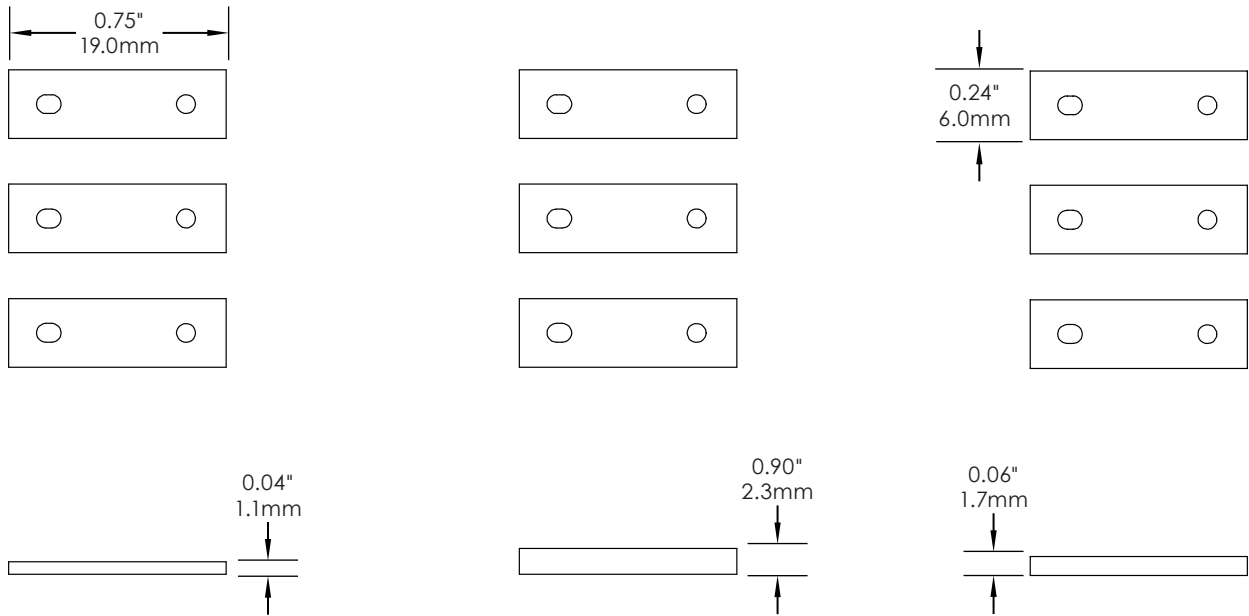

SPECIFICATIONS

WS2 RECOILER STAND (ZW1001, ZW1003):

WS2 EXPOSED CORD STAND (ZW1002, ZW1004):

SPECIFICATIONS

WS2/W2000 UNIVERSAL CRADLE (ZW1006):

WS2/W2000 APPLE ALIGNER INTEGRATED CHARGE HEAD (ZW1040):

SPECIFICATIONS

WS2/W2000 USB-A CHARGE HEAD (ZW2101):

WS2/W2000 BAND CLAMP REPLACEMENT SMALL (ZW1007):

SPECIFICATIONS

WS2/W2000 BAND CLAMP REPLACEMENT LARGE (ZW1016):

WS2 Exposed Cord with Band Clamp Replacement (ZW1010):

SPECIFICATIONS

WS2/W2000 Rubber Pad Kit for Metal Bands - 3 Sets of 3 Sizes (ZW1023):

WS2/W2000 UNIVERSAL FLEX SENSOR (ZW1009):

SPECIFICATIONS

WS2/W2000 OFF-CENTER FLEX SENSOR (ZW1024):

WS2 APPLE TRAY SENSOR FOR 42MM, 38MM (ZW1012, ZW1014):