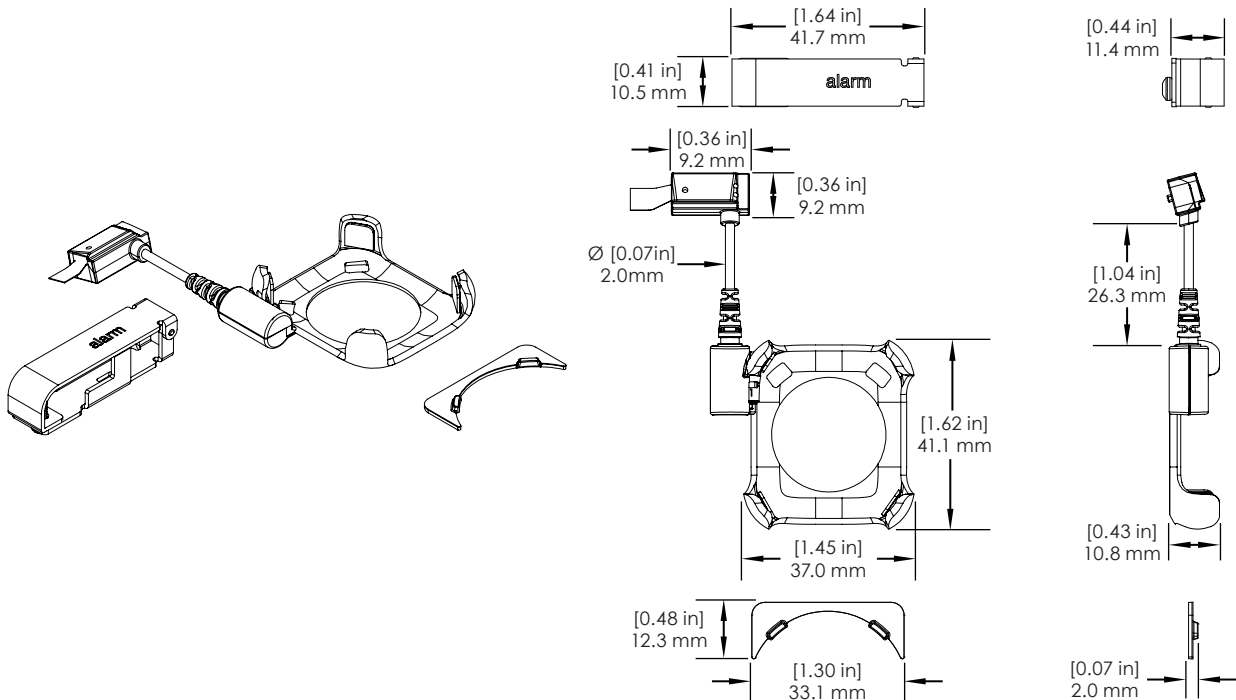

SPECIFICATIONS

WS2/W2000 Rubber Pad Kit for Metal Bands - 3 Sets of 3 Sizes (ZW1023):

WS2/W2000 UNIVERSAL FLEX SENSOR (ZW1009):

SPECIFICATIONS

WS2/W2000 OFF-CENTER FLEX SENSOR (ZW1024):

WS2 APPLE TRAY SENSOR FOR 42MM, 38MM (ZW1012, ZW1014):

ZW1012

ZW1014

SPECIFICATIONS

WS2/W2000 UNIVERSAL OEM KIT (ZW1015):

WS2/W2000 APPLE OEM KIT (ZW1017):

SPECIFICATIONS

WS2 EXPOSED CABLE APPLE WATCH (41MM) TRAY SENSOR (ZW1051):

WS2 EXPOSED CABLE APPLE WATCH (45MM) TRAY SENSOR (ZW1052):

SPECIFICATIONS

WS2 APPLE WATCH ULTRA TRAY SENSOR (ZW1057):

WS2/W2000 APPLE WATCH (41MM) FLEX TRAY SENSOR (ZW1921):

SPECIFICATIONS

WS2/W2000 APPLE WATCH (45MM) FLEX TRAY SENSOR (ZW1922):

WS2/W2000 APPLE WATCH ULTRA FLEX TRAY SENSOR (ZW1929):