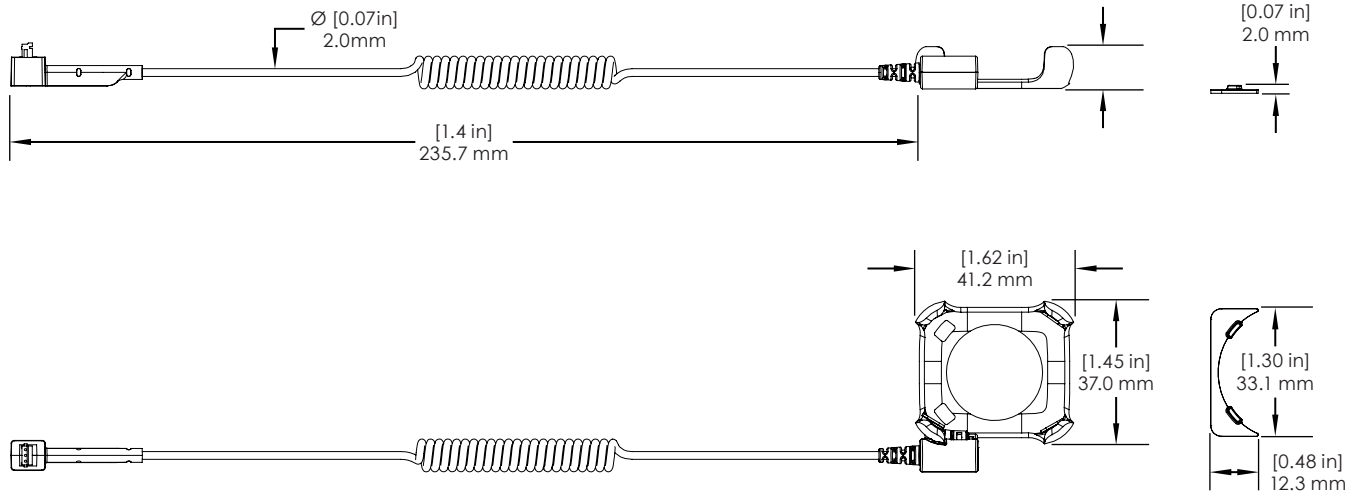

SPECIFICATIONS

WS2/W2000 Rubber Pad Kit for Metal Bands - 3 Sets of 3 Sizes (ZW1023):

WS2/W2000 UNIVERSAL FLEX SENSOR (ZW1009):

SPECIFICATIONS

WS2/W2000 OFF-CENTER FLEX SENSOR (ZW1024):

WS2 APPLE TRAY SENSOR FOR 42MM, 38MM (ZW1012, ZW1014):

ZW1012

ZW1014

SPECIFICATIONS

WS2/W2000 UNIVERSAL OEM KIT (ZW1015):

WS2/W2000 APPLE OEM KIT (ZW1017):

SPECIFICATIONS

WS2 EXPOSED CABLE APPLE WATCH (41MM) TRAY SENSOR (ZW1051):

WS2 EXPOSED CABLE APPLE WATCH (45MM) TRAY SENSOR (ZW1052):

SPECIFICATIONS

WS2 APPLE WATCH ULTRA TRAY SENSOR (ZW1057):

WS2/W2000 APPLE WATCH (41MM) FLEX TRAY SENSOR (ZW1921):

SPECIFICATIONS

WS2/W2000 APPLE WATCH (45MM) FLEX TRAY SENSOR (ZW1922):

WS2/W2000 APPLE WATCH ULTRA FLEX TRAY SENSOR (ZW1929):