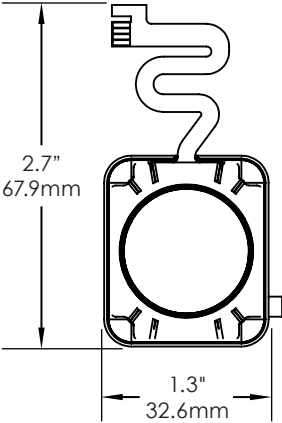

WS2/W2000 USB-A CHARGE HEAD (ZW2101):

WS2/W2000 BAND CLAMP REPLACEMENT SMALL (ZW1007):

SPECIFICATIONS

WS2/W2000 BAND CLAMP REPLACEMENT LARGE (ZW1016):

WS2 Exposed Cord with Band Clamp Replacement (ZW1010):

SPECIFICATIONS

WS2/W2000 Rubber Pad Kit for Metal Bands - 3 Sets of 3 Sizes (ZW1023):

WS2/W2000 UNIVERSAL FLEX SENSOR (ZW1009):

SPECIFICATIONS

WS2/W2000 OFF-CENTER FLEX SENSOR (ZW1024):

WS2 APPLE TRAY SENSOR FOR 42MM, 38MM (ZW1012, ZW1014):

ZW1012

ZW1014

SPECIFICATIONS

WS2/W2000 UNIVERSAL OEM KIT (ZW1015):

WS2/W2000 APPLE OEM KIT (ZW1017):

SPECIFICATIONS

WS2 EXPOSED CABLE APPLE WATCH (41MM) TRAY SENSOR (ZW1051):

WS2 EXPOSED CABLE APPLE WATCH (45MM) TRAY SENSOR (ZW1052):

SPECIFICATIONS

WS2 APPLE WATCH ULTRA TRAY SENSOR (ZW1057):

WS2/W2000 APPLE WATCH (41MM) FLEX TRAY SENSOR (ZW1921):

SPECIFICATIONS

WS2/W2000 APPLE WATCH (45MM) FLEX TRAY SENSOR (ZW1922):

WS2/W2000 APPLE WATCH ULTRA FLEX TRAY SENSOR (ZW1929):