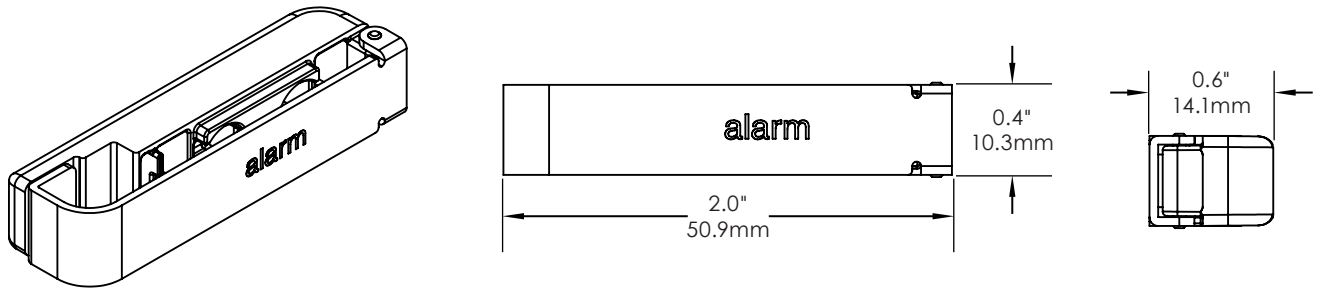

SPECIFICATIONS

WS2 RECOILER STAND (ZW1001, ZW1003):

WS2 EXPOSED CORD STAND (ZW1002, ZW1004):

SPECIFICATIONS

WS2/W2000 UNIVERSAL CRADLE (ZW1006):

WS2/W2000 APPLE ALIGNER INTEGRATED CHARGE HEAD (ZW1040):

SPECIFICATIONS

WS2/W2000 USB-A CHARGE HEAD (ZW2101):

WS2/W2000 BAND CLAMP REPLACEMENT SMALL (ZW1007):

SPECIFICATIONS

WS2/W2000 BAND CLAMP REPLACEMENT LARGE (ZW1016):

WS2 Exposed Cord with Band Clamp Replacement (ZW1010):

SPECIFICATIONS

WS2/W2000 Rubber Pad Kit for Metal Bands - 3 Sets of 3 Sizes (ZW1023):

WS2/W2000 UNIVERSAL FLEX SENSOR (ZW1009):

SPECIFICATIONS

WS2/W2000 OFF-CENTER FLEX SENSOR (ZW1024):

WS2 APPLE TRAY SENSOR FOR 42MM, 38MM (ZW1012, ZW1014):