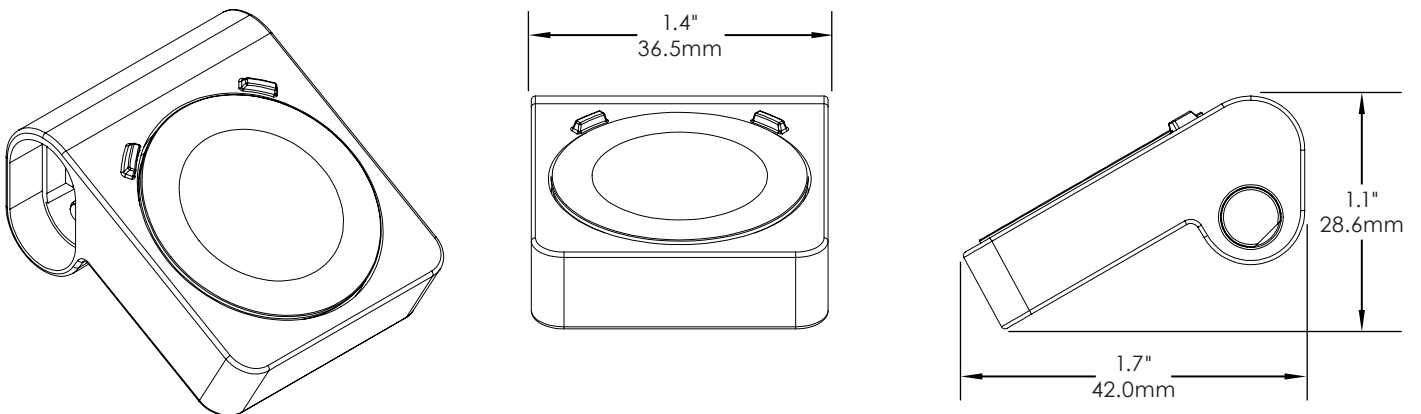

SPECIFICATIONS

WS2 RECOILER STAND (ZW1001, ZW1003):

WS2 EXPOSED CORD STAND (ZW1002, ZW1004):

SPECIFICATIONS

WS2/W2000 UNIVERSAL CRADLE (ZW1006):

WS2/W2000 APPLE ALIGNER INTEGRATED CHARGE HEAD (ZW1040):

SPECIFICATIONS

WS2/W2000 USB-A CHARGE HEAD (ZW2101):

WS2/W2000 BAND CLAMP REPLACEMENT SMALL (ZW1007):

SPECIFICATIONS

WS2/W2000 BAND CLAMP REPLACEMENT LARGE (ZW1016):

WS2 Exposed Cord with Band Clamp Replacement (ZW1010):

SPECIFICATIONS

WS2/W2000 Rubber Pad Kit for Metal Bands - 3 Sets of 3 Sizes (ZW1023):

WS2/W2000 UNIVERSAL FLEX SENSOR (ZW1009):

SPECIFICATIONS

WS2/W2000 OFF-CENTER FLEX SENSOR (ZW1024):

WS2 APPLE TRAY SENSOR FOR 42MM, 38MM (ZW1012, ZW1014):