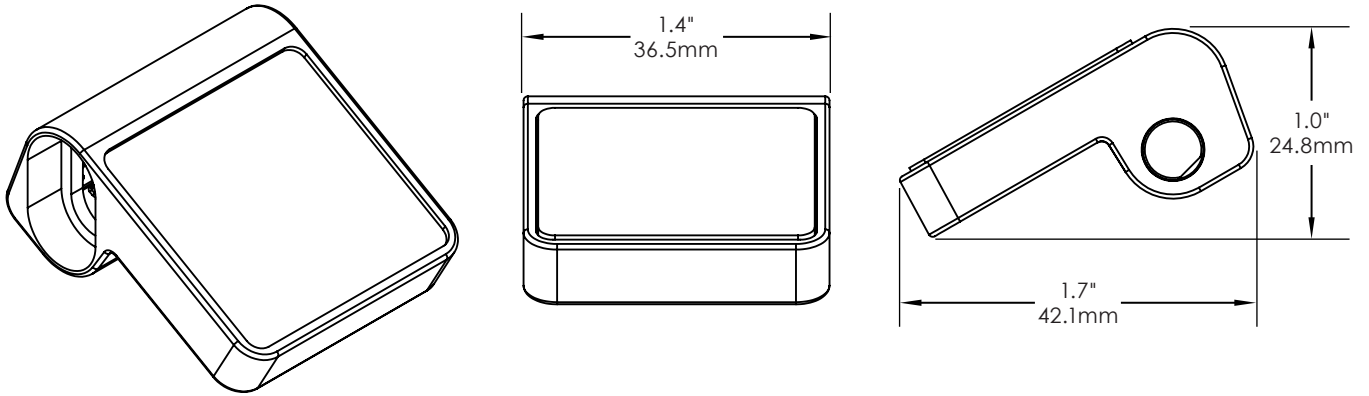

SPECIFICATIONS

WS2 RECOILER STAND (ZW1001, ZW1003):

WS2 EXPOSED CORD STAND (ZW1002, ZW1004):

SPECIFICATIONS

WS2/W2000 UNIVERSAL CRADLE (ZW1006):

WS2/W2000 APPLE ALIGNER INTEGRATED CHARGE HEAD (ZW1040):

SPECIFICATIONS

WS2/W2000 USB-A CHARGE HEAD (ZW2101):

WS2/W2000 BAND CLAMP REPLACEMENT SMALL (ZW1007):

SPECIFICATIONS

WS2/W2000 BAND CLAMP REPLACEMENT LARGE (ZW1016):

WS2 Exposed Cord with Band Clamp Replacement (ZW1010):

SPECIFICATIONS

WS2/W2000 Rubber Pad Kit for Metal Bands - 3 Sets of 3 Sizes (ZW1023):

WS2/W2000 UNIVERSAL FLEX SENSOR (ZW1009):

SPECIFICATIONS

WS2/W2000 OFF-CENTER FLEX SENSOR (ZW1024):

WS2 APPLE TRAY SENSOR FOR 42MM, 38MM (ZW1012, ZW1014):