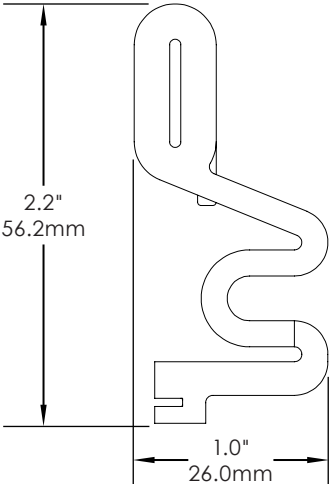

WS2/W2000 USB-A CHARGE HEAD (ZW2101):

WS2/W2000 BAND CLAMP REPLACEMENT SMALL (ZW1007):

SPECIFICATIONS

WS2/W2000 BAND CLAMP REPLACEMENT LARGE (ZW1016):

WS2 Exposed Cord with Band Clamp Replacement (ZW1010):

SPECIFICATIONS

WS2/W2000 Rubber Pad Kit for Metal Bands - 3 Sets of 3 Sizes (ZW1023):

WS2/W2000 UNIVERSAL FLEX SENSOR (ZW1009):

SPECIFICATIONS

WS2/W2000 OFF-CENTER FLEX SENSOR (ZW1024):

WS2 APPLE TRAY SENSOR FOR 42MM, 38MM (ZW1012, ZW1014):

ZW1012

ZW1014

SPECIFICATIONS

WS2/W2000 UNIVERSAL OEM KIT (ZW1015):

WS2/W2000 APPLE OEM KIT (ZW1017):

SPECIFICATIONS

WS2 EXPOSED CABLE APPLE WATCH (41MM) TRAY SENSOR (ZW1051):

WS2 EXPOSED CABLE APPLE WATCH (45MM) TRAY SENSOR (ZW1052):

SPECIFICATIONS

WS2 APPLE WATCH ULTRA TRAY SENSOR (ZW1057):

WS2/W2000 APPLE WATCH (41MM) FLEX TRAY SENSOR (ZW1921):

SPECIFICATIONS

WS2/W2000 APPLE WATCH (45MM) FLEX TRAY SENSOR (ZW1922):

WS2/W2000 APPLE WATCH ULTRA FLEX TRAY SENSOR (ZW1929):