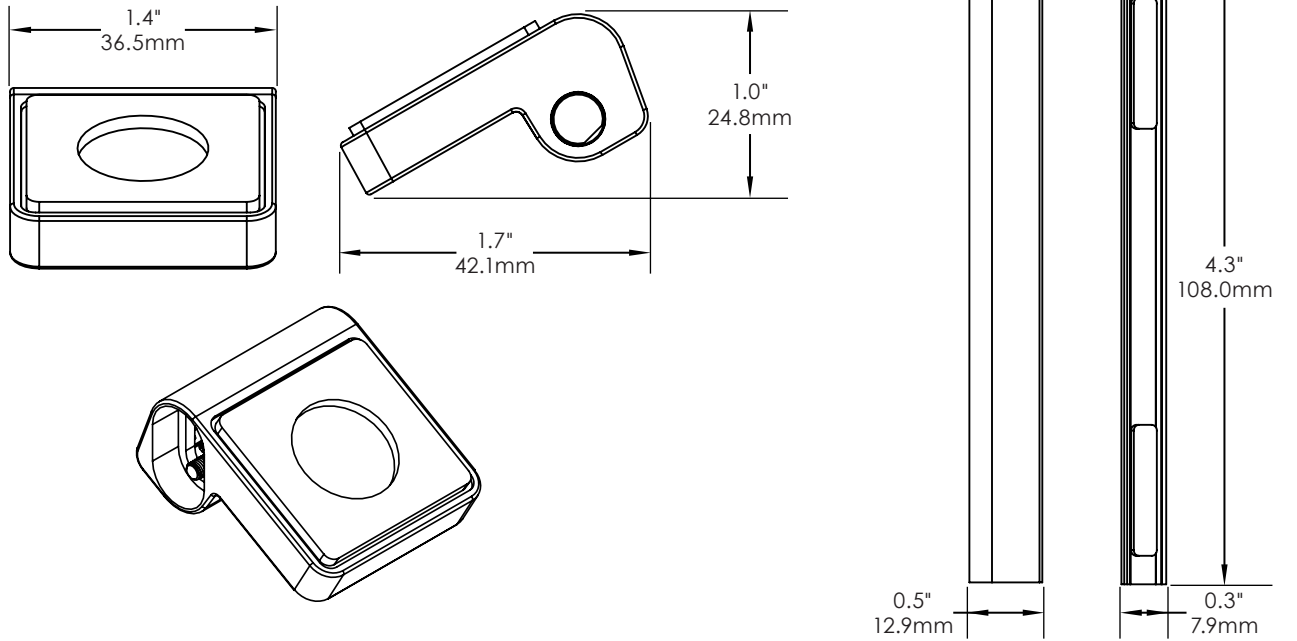

SPECIFICATIONS

WS2/W2000 Rubber Pad Kit for Metal Bands - 3 Sets of 3 Sizes (ZW1023):

WS2/W2000 UNIVERSAL FLEX SENSOR (ZW1009):

SPECIFICATIONS

WS2/W2000 OFF-CENTER FLEX SENSOR (ZW1024):

WS2 APPLE TRAY SENSOR FOR 42MM, 38MM (ZW1012, ZW1014):

ZW1012

ZW1014

SPECIFICATIONS

WS2/W2000 UNIVERSAL OEM KIT (ZW1015):

WS2/W2000 APPLE OEM KIT (ZW1017):

SPECIFICATIONS

WS2 EXPOSED CABLE APPLE WATCH (41MM) TRAY SENSOR (ZW1051):

WS2 EXPOSED CABLE APPLE WATCH (45MM) TRAY SENSOR (ZW1052):

SPECIFICATIONS

WS2 APPLE WATCH ULTRA TRAY SENSOR (ZW1057):

WS2/W2000 APPLE WATCH (41MM) FLEX TRAY SENSOR (ZW1921):

SPECIFICATIONS

WS2/W2000 APPLE WATCH (45MM) FLEX TRAY SENSOR (ZW1922):

WS2/W2000 APPLE WATCH ULTRA FLEX TRAY SENSOR (ZW1929):