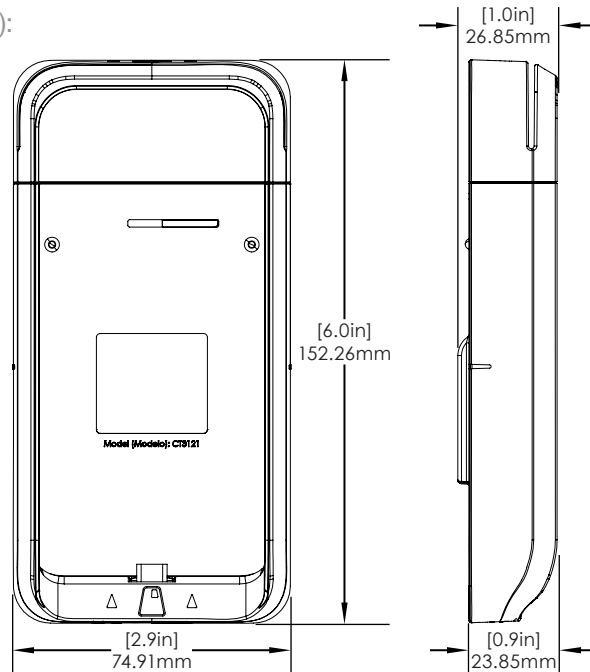

SPECIFICATIONS

ingenico Link 2500i Case (CT3120):

SPECIFICATIONS

Verifone E285 Case (CT3121):

SPECIFICATIONS

Verifone E280S Case (CT3123):

SPECIFICATIONS

iPad Mini 5 Case - Not for USB E355 (CT3124):