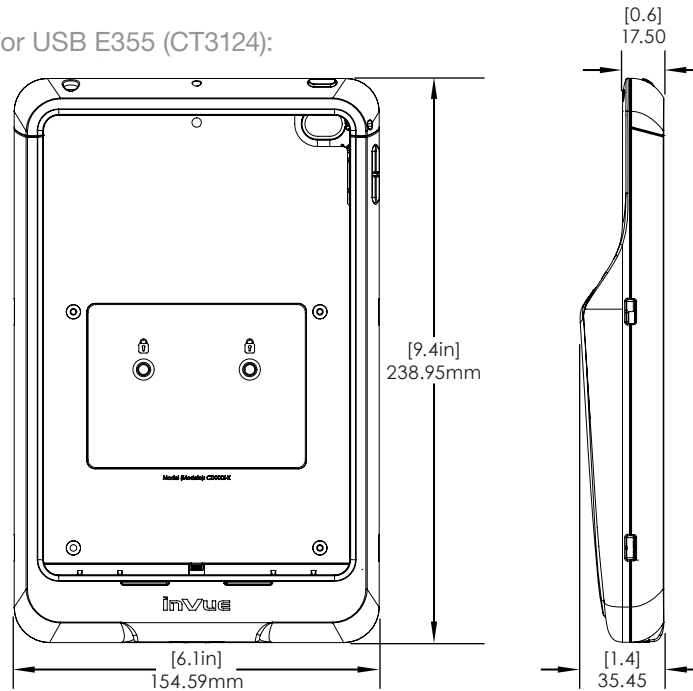

SPECIFICATIONS

ingenico Link 2500i Case (CT3120):

SPECIFICATIONS

Verifone E285 Case (CT3121):

SPECIFICATIONS

Verifone E280S Case (CT3123):

SPECIFICATIONS

iPad Mini 5 Case - Not for USB E355 (CT3124):