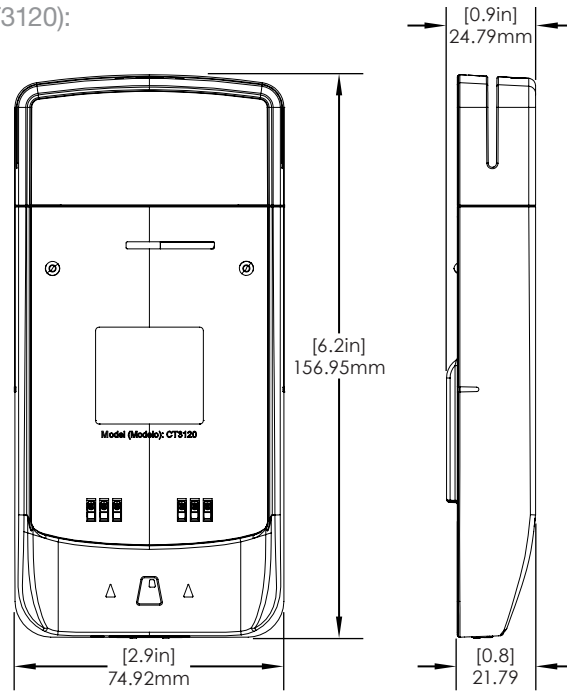

SPECIFICATIONS

ingenico Link 2500i Case (CT3120):

SPECIFICATIONS

Verifone E285 Case (CT3121):

SPECIFICATIONS

Verifone E280S Case (CT3123):

SPECIFICATIONS

iPad Mini 5 Case - Not for USB E355 (CT3124):