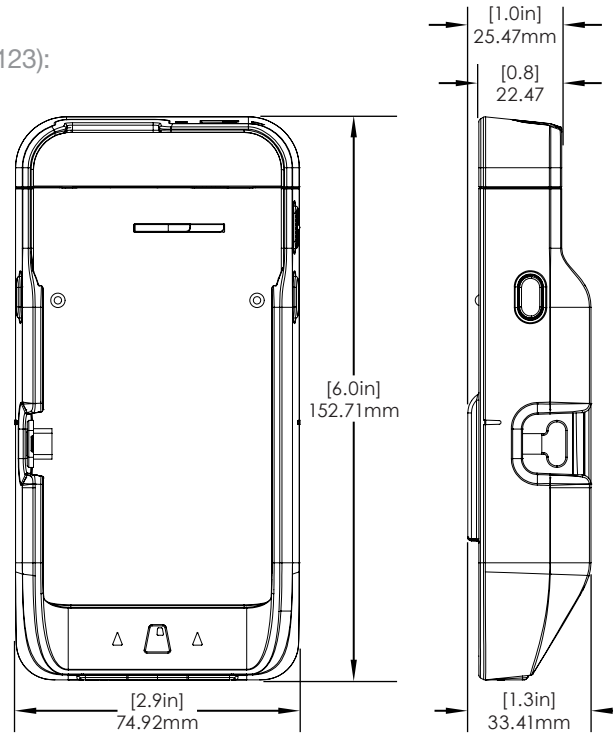

SPECIFICATIONS

ingenico Link 2500i Case (CT3120):

SPECIFICATIONS

Verifone E285 Case (CT3121):

SPECIFICATIONS

Verifone E280S Case (CT3123):

SPECIFICATIONS

iPad Mini 5 Case - Not for USB E355 (CT3124):