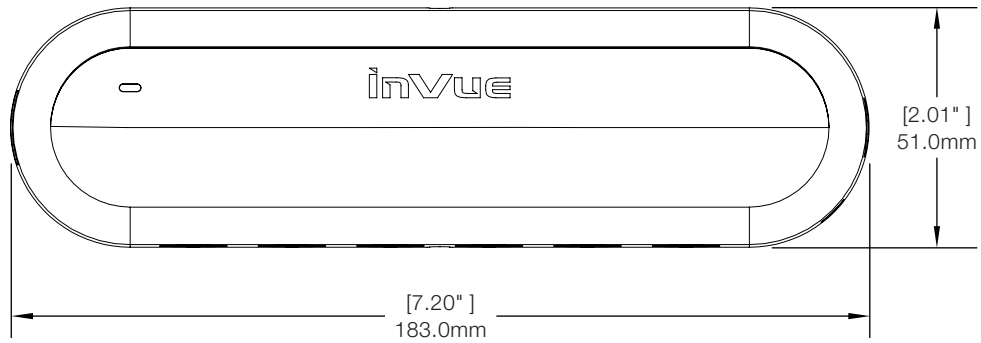

Zips™ 6 & 12 Port / Technical Specifications

SPECIFICATIONS

Zips 6-Port Alarm Box (ZM1000):

Zips 12-Port Alarm Box (ZM1200):

SPECIFICATIONS

Zips 6 & 12 Port Alarm Box Expansion Cable (ZM1050):

Zips 6 & 12 Port Adjustable Loop Sensor (ZM2001):

Zips™ 6 & 12 Port / Technical Specifications

SPECIFICATIONS

Zips 6 & 12 Power Injected Laptop/Tablet Sensor (ZM2003):

Zips 6 & 12 Port USB-C Sensor (ZM2005):

Zips™ 6 & 12 Port / Technical Specifications

SPECIFICATIONS