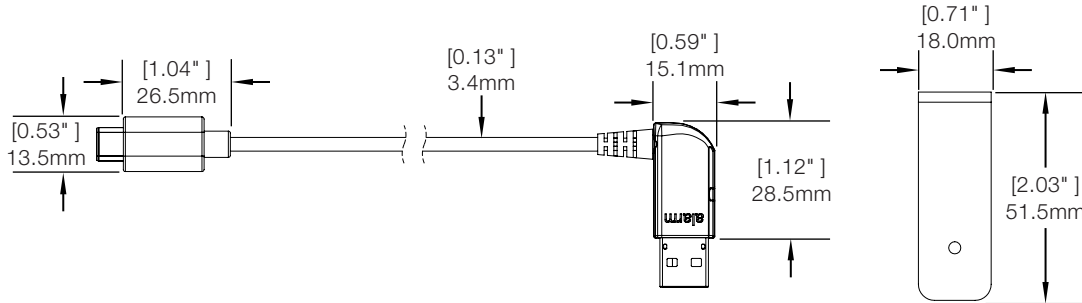

SPECIFICATIONS

Zips 6 & 12 Port Laptop Sensor (ZM2016):