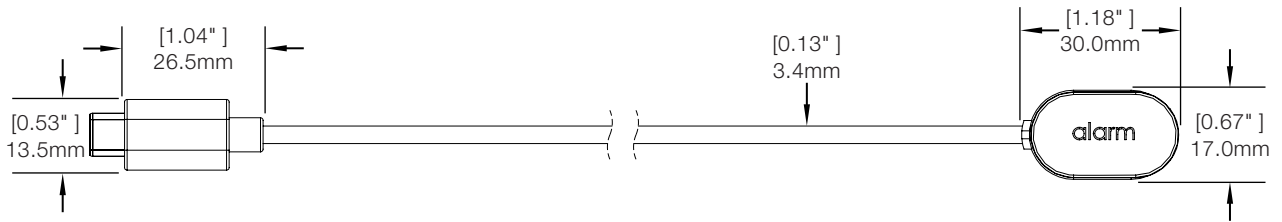

Zips 6 & 12 Port USB-C Extender Cable (ZM2809):

Zips™ 6 & 12 Port / Technical Specifications

SPECIFICATIONS

Zips Flex Sensor, Micro-USB, Coiled Cable (ZM3400):

Zips Flex Sensor, USB-C, Straight Cable (ZM3401):