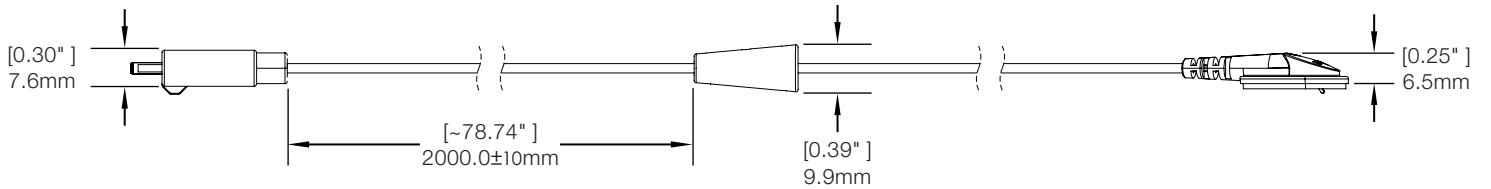

Zips 6 & 12 Port Dual Micro Plunger Sensor (ZM2009):