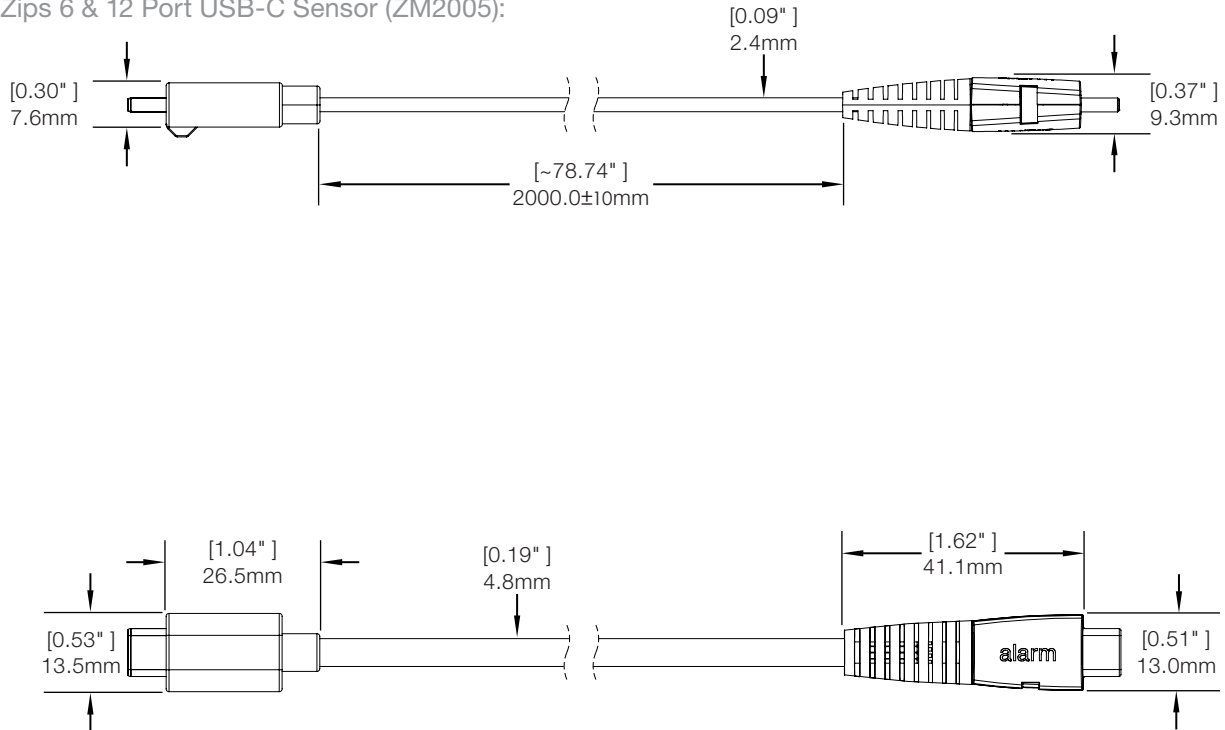

Zips™ 6 & 12 Port / Technical Specifications

SPECIFICATIONS

Zips 6-Port Alarm Box (ZM1000):

Zips 12-Port Alarm Box (ZM1200):

SPECIFICATIONS

Zips 6 & 12 Port Alarm Box Expansion Cable (ZM1050):

Zips 6 & 12 Port Adjustable Loop Sensor (ZM2001):

Zips™ 6 & 12 Port / Technical Specifications

SPECIFICATIONS

Zips 6 & 12 Power Injected Laptop/Tablet Sensor (ZM2003):

Zips 6 & 12 Port USB-C Sensor (ZM2005):

Zips™ 6 & 12 Port / Technical Specifications

SPECIFICATIONS

SPECIFICATIONS

Zips 6 & 12 CUSTOM IPAD GEN 10 Sensor with Keyboard Flex Sensors (ZM2600):

Zips 6 & 12 Port Mouse Accessory Sensor (ZM2717):

Zips™ 6 & 12 Port / Technical Specifications

SPECIFICATIONS

Zips 6 & 12 Port 3 Meter Adaptor Cable (ZM2807):

Zips 6 & 12 Port USB-C Extender Cable (ZM2809):

Zips™ 6 & 12 Port / Technical Specifications

SPECIFICATIONS

Zips Flex Sensor, Micro-USB, Coiled Cable (ZM3400):

Zips Flex Sensor, USB-C, Straight Cable (ZM3401):