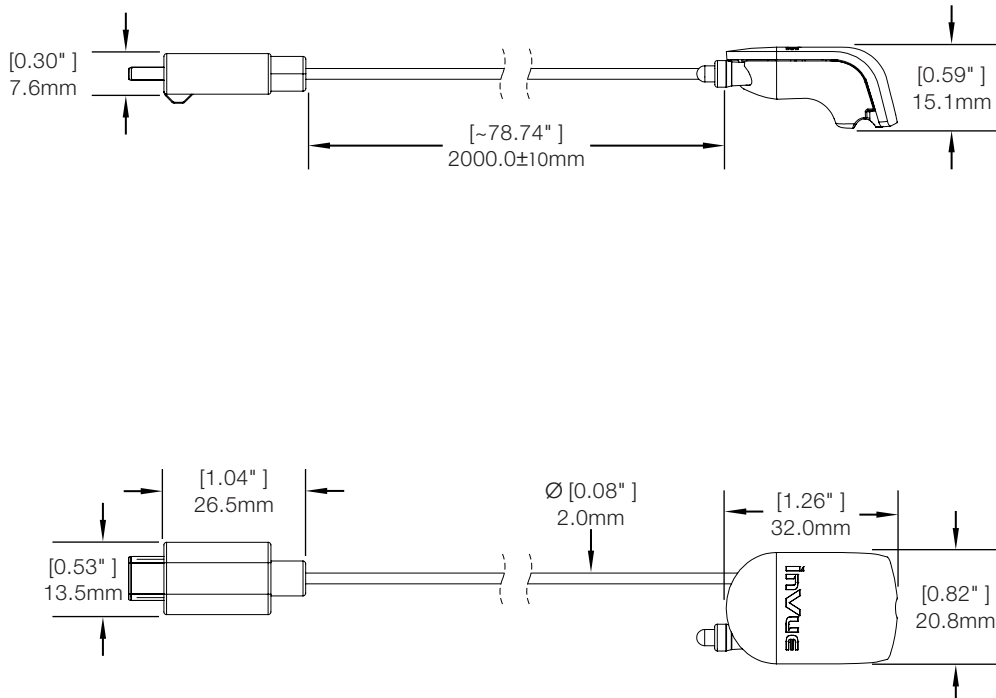

Zips™ 6 & 12 Port / Technical Specifications

SPECIFICATIONS

Zips 6-Port Alarm Box (ZM1000):

Zips 12-Port Alarm Box (ZM1200):

SPECIFICATIONS

Zips 6 & 12 Port Alarm Box Expansion Cable (ZM1050):

Zips 6 & 12 Port Adjustable Loop Sensor (ZM2001):

Zips™ 6 & 12 Port / Technical Specifications

SPECIFICATIONS

Zips 6 & 12 Power Injected Laptop/Tablet Sensor (ZM2003):

Zips 6 & 12 Port USB-C Sensor (ZM2005):

Zips™ 6 & 12 Port / Technical Specifications

SPECIFICATIONS