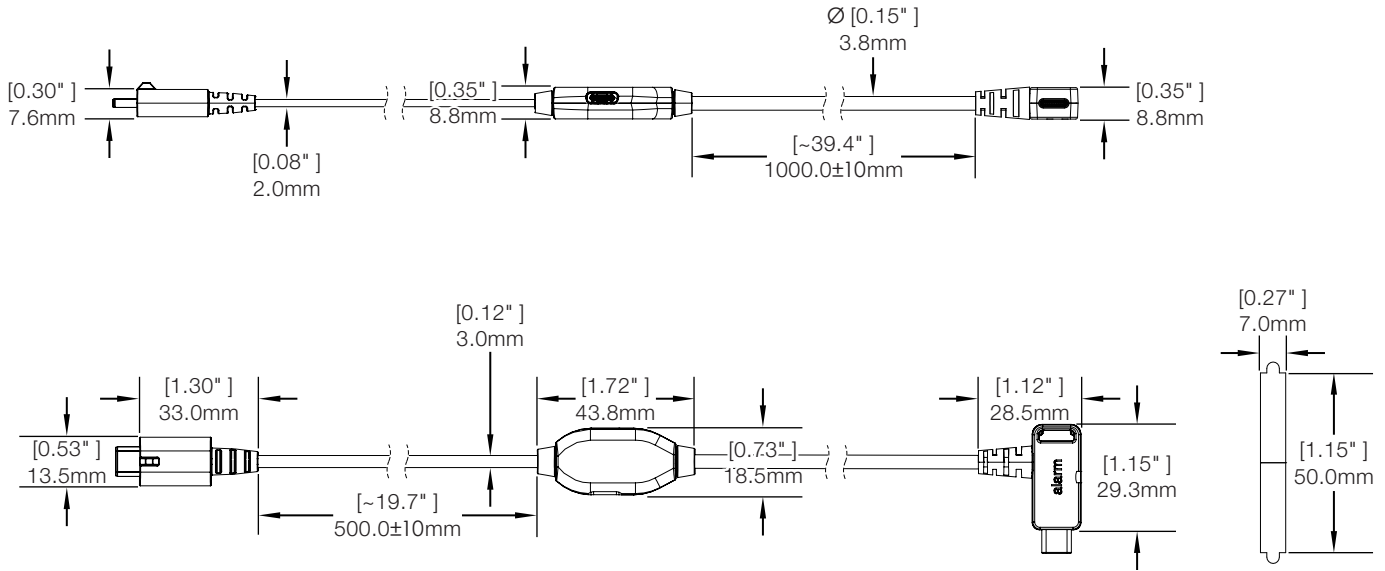

Zips™ 6 & 12 Port / Technical Specifications

SPECIFICATIONS

Zips 6-Port Alarm Box (ZM1000):

Zips 12-Port Alarm Box (ZM1200):

SPECIFICATIONS

Zips 6 & 12 Port Alarm Box Expansion Cable (ZM1050):

Zips 6 & 12 Port Adjustable Loop Sensor (ZM2001):

Zips™ 6 & 12 Port / Technical Specifications

SPECIFICATIONS

Zips 6 & 12 Power Injected Laptop/Tablet Sensor (ZM2003):

Zips 6 & 12 Port USB-C Sensor (ZM2005):

Zips™ 6 & 12 Port / Technical Specifications

SPECIFICATIONS

Zips 6 & 12 Port USB-C Extender Cable (ZM2809):

Zips™ 6 & 12 Port / Technical Specifications

SPECIFICATIONS

Zips Flex Sensor, Micro-USB, Coiled Cable (ZM3400):

Zips Flex Sensor, USB-C, Straight Cable (ZM3401):