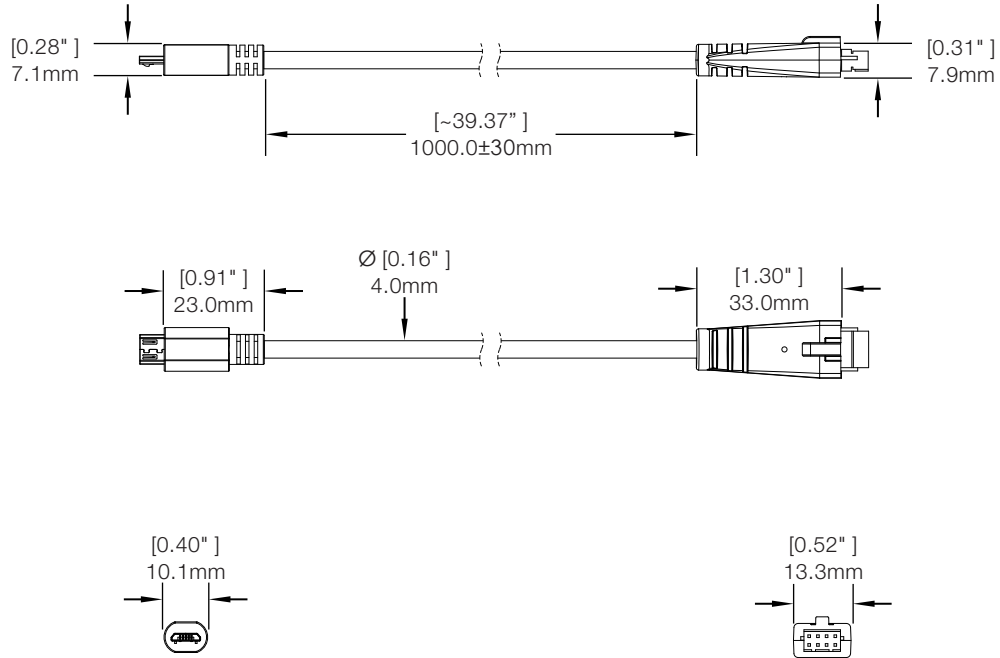

Zips™ 6 & 12 Port / Technical Specifications

SPECIFICATIONS

Zips 6-Port Alarm Box (ZM1000):

Zips 12-Port Alarm Box (ZM1200):

SPECIFICATIONS

Zips 6 & 12 Port Alarm Box Expansion Cable (ZM1050):

Zips 6 & 12 Port Adjustable Loop Sensor (ZM2001):

Zips™ 6 & 12 Port / Technical Specifications

SPECIFICATIONS

Zips 6 & 12 Power Injected Laptop/Tablet Sensor (ZM2003):

Zips 6 & 12 Port USB-C Sensor (ZM2005):

Zips™ 6 & 12 Port / Technical Specifications

SPECIFICATIONS