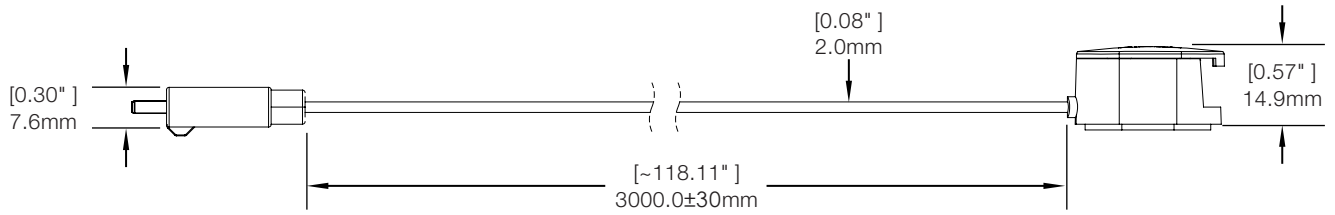

Zips 6 & 12 Port USB-C Extender Cable (ZM2809):

Zips™ 6 & 12 Port / Technical Specifications

SPECIFICATIONS

Zips Flex Sensor, Micro-USB, Coiled Cable (ZM3400):

Zips Flex Sensor, USB-C, Straight Cable (ZM3401):