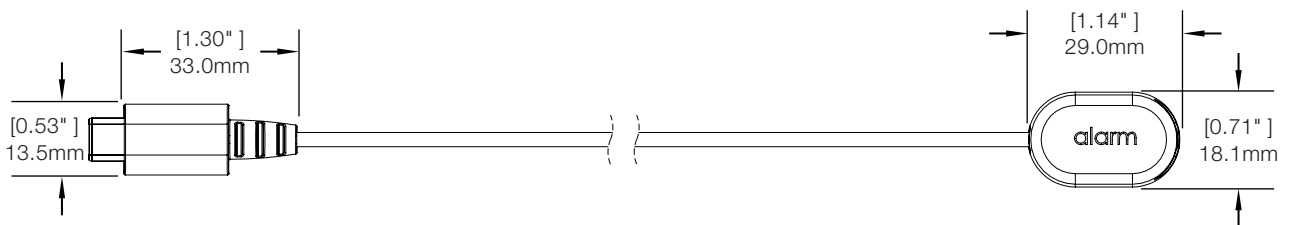

Zips 6 & 12 Port USB-C Extender Cable (ZM2809):

Zips™ 6 & 12 Port / Technical Specifications

SPECIFICATIONS

Zips Flex Sensor, Micro-USB, Coiled Cable (ZM3400):

Zips Flex Sensor, USB-C, Straight Cable (ZM3401):