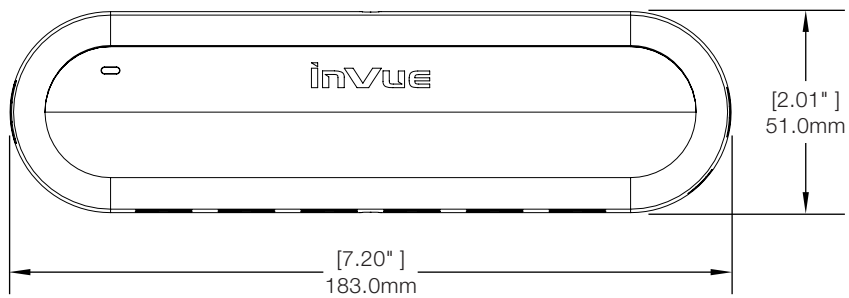

Zips™ 6 & 12 Port / Technical Specifications

SPECIFICATIONS

Zips 6-Port Alarm Box (ZM1000):

Zips 12-Port Alarm Box (ZM1200):

SPECIFICATIONS

Zips 6 & 12 Port Alarm Box Expansion Cable (ZM1050):

Zips 6 & 12 Port Adjustable Loop Sensor (ZM2001):

Zips™ 6 & 12 Port / Technical Specifications

SPECIFICATIONS

Zips 6 & 12 Power Injected Laptop/Tablet Sensor (ZM2003):

Zips 6 & 12 Port USB-C Sensor (ZM2005):

Zips™ 6 & 12 Port / Technical Specifications

SPECIFICATIONS