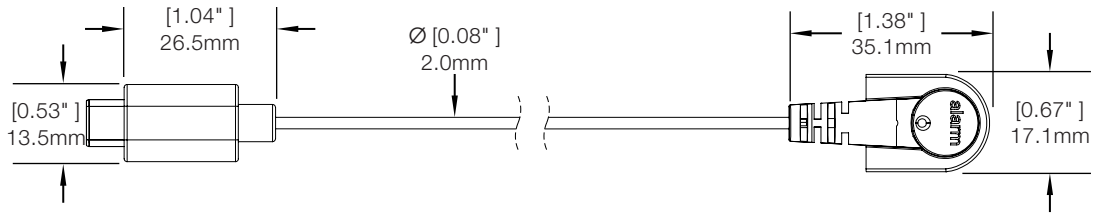

Zips™ 6 & 12 Port / Technical Specifications

SPECIFICATIONS

Zips 6 & 12 Port Micro Plunger Sensor (ZM2008):