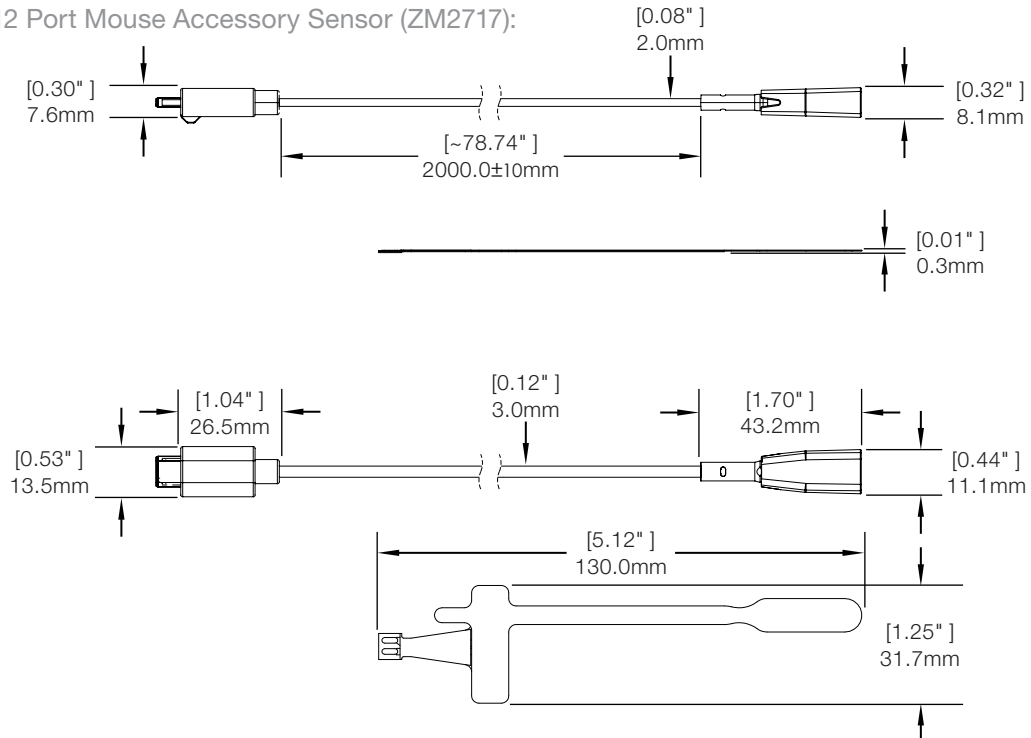

Zips 6 & 12 Port Micro Plunger Sensor (ZM2008):

Zips 6 & 12 Port Dual Micro Plunger Sensor (ZM2009):

SPECIFICATIONS

Zips 6 & 12 Port Laptop Sensor (ZM2016):

Zips 6 & 12 Port Micro Plunger, Coiled Cable Sensor (ZM2019):

SPECIFICATIONS

Zips 6 & 12 CUSTOM IPAD GEN 10 Sensor with Keyboard Flex Sensors (ZM2600):

Zips 6 & 12 Port Mouse Accessory Sensor (ZM2717):

Zips™ 6 & 12 Port / Technical Specifications

SPECIFICATIONS

Zips 6 & 12 Port 3 Meter Adaptor Cable (ZM2807):

Zips 6 & 12 Port USB-C Extender Cable (ZM2809):

Zips™ 6 & 12 Port / Technical Specifications

SPECIFICATIONS

Zips Flex Sensor, Micro-USB, Coiled Cable (ZM3400):

Zips Flex Sensor, USB-C, Straight Cable (ZM3401):