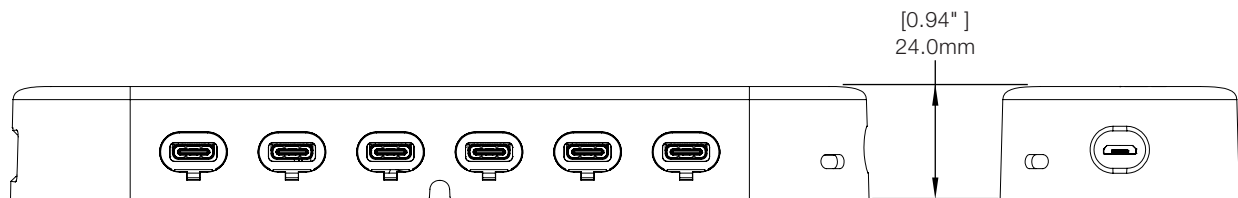

Zips™ 6 & 12 Port / Technical Specifications

SPECIFICATIONS

Zips 6-Port Alarm Box (ZM1000):

Zips 12-Port Alarm Box (ZM1200):

SPECIFICATIONS

Zips 6 & 12 Port Alarm Box Expansion Cable (ZM1050):

Zips 6 & 12 Port Adjustable Loop Sensor (ZM2001):

Zips™ 6 & 12 Port / Technical Specifications

SPECIFICATIONS

Zips 6 & 12 Power Injected Laptop/Tablet Sensor (ZM2003):

Zips 6 & 12 Port USB-C Sensor (ZM2005):

Zips™ 6 & 12 Port / Technical Specifications

SPECIFICATIONS