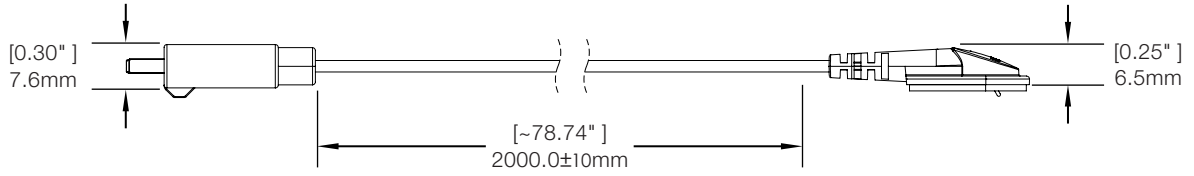

Zips™ 6 & 12 Port / Technical Specifications

SPECIFICATIONS

Zips 6 & 12 Port Micro Plunger Sensor (ZM2008):