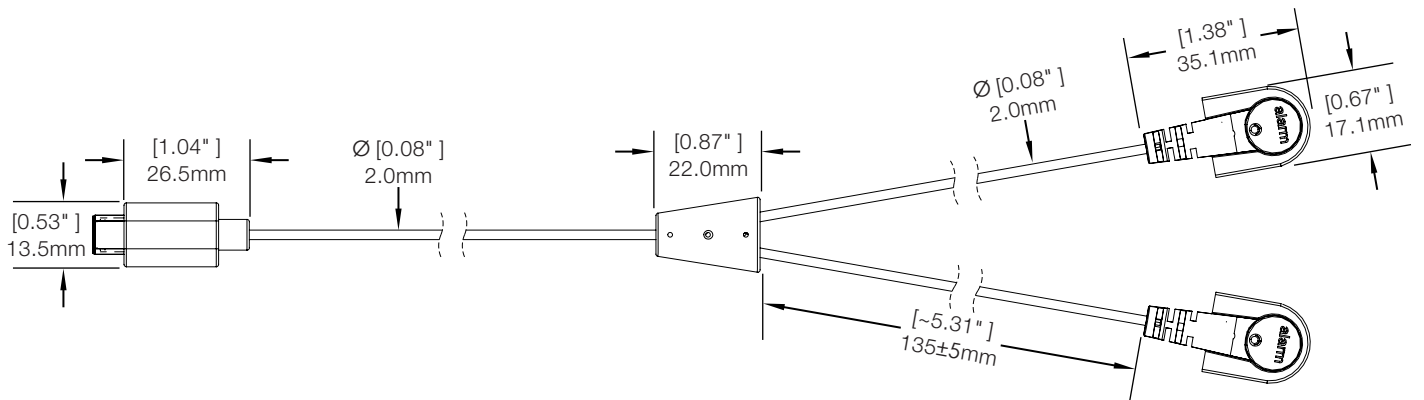

Zips 6 & 12 Port Dual Micro Plunger Sensor (ZM2009):