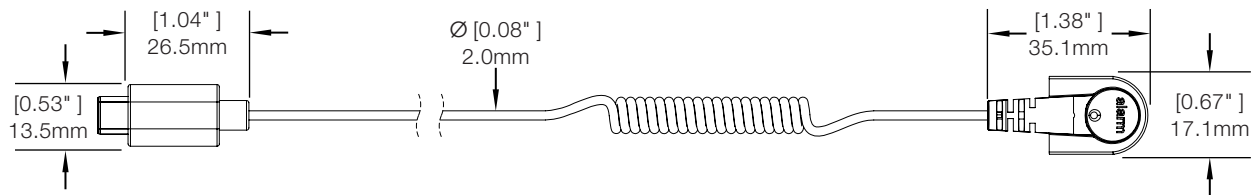

Zips 6 & 12 Port Micro Plunger, Coiled Cable Sensor (ZM2019):