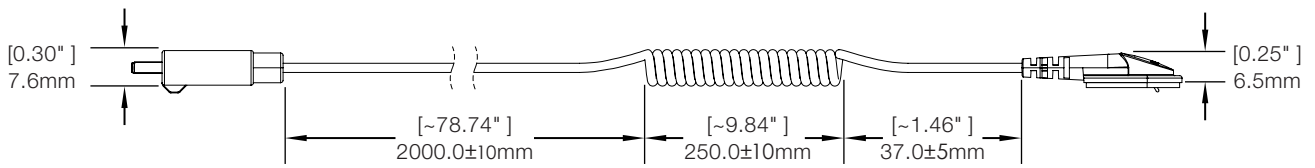

Zips 6 & 12 Port Micro Plunger, Coiled Cable Sensor (ZM2019):