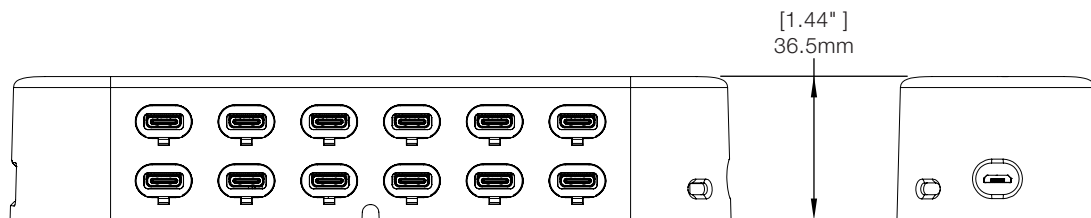

Zips™ 6 & 12 Port / Technical Specifications

SPECIFICATIONS

Zips 6-Port Alarm Box (ZM1000):

Zips 12-Port Alarm Box (ZM1200):

SPECIFICATIONS

Zips 6 & 12 Port Alarm Box Expansion Cable (ZM1050):

Zips 6 & 12 Port Adjustable Loop Sensor (ZM2001):

Zips™ 6 & 12 Port / Technical Specifications

SPECIFICATIONS

Zips 6 & 12 Power Injected Laptop/Tablet Sensor (ZM2003):

Zips 6 & 12 Port USB-C Sensor (ZM2005):

Zips™ 6 & 12 Port / Technical Specifications

SPECIFICATIONS