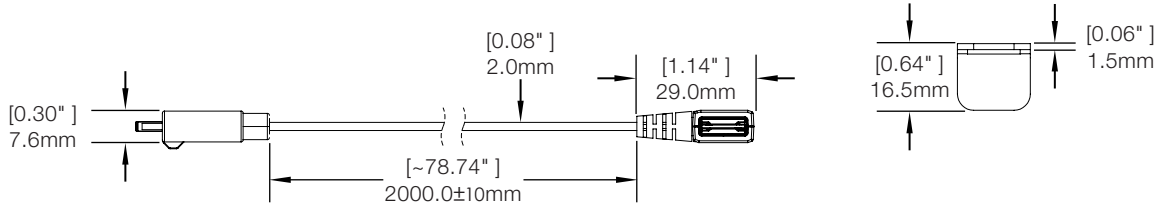

Zips 6 & 12 Port Micro Plunger Sensor (ZM2008):

Zips 6 & 12 Port Dual Micro Plunger Sensor (ZM2009):

SPECIFICATIONS

Zips 6 & 12 Port Laptop Sensor (ZM2016):

Zips 6 & 12 Port Micro Plunger, Coiled Cable Sensor (ZM2019):