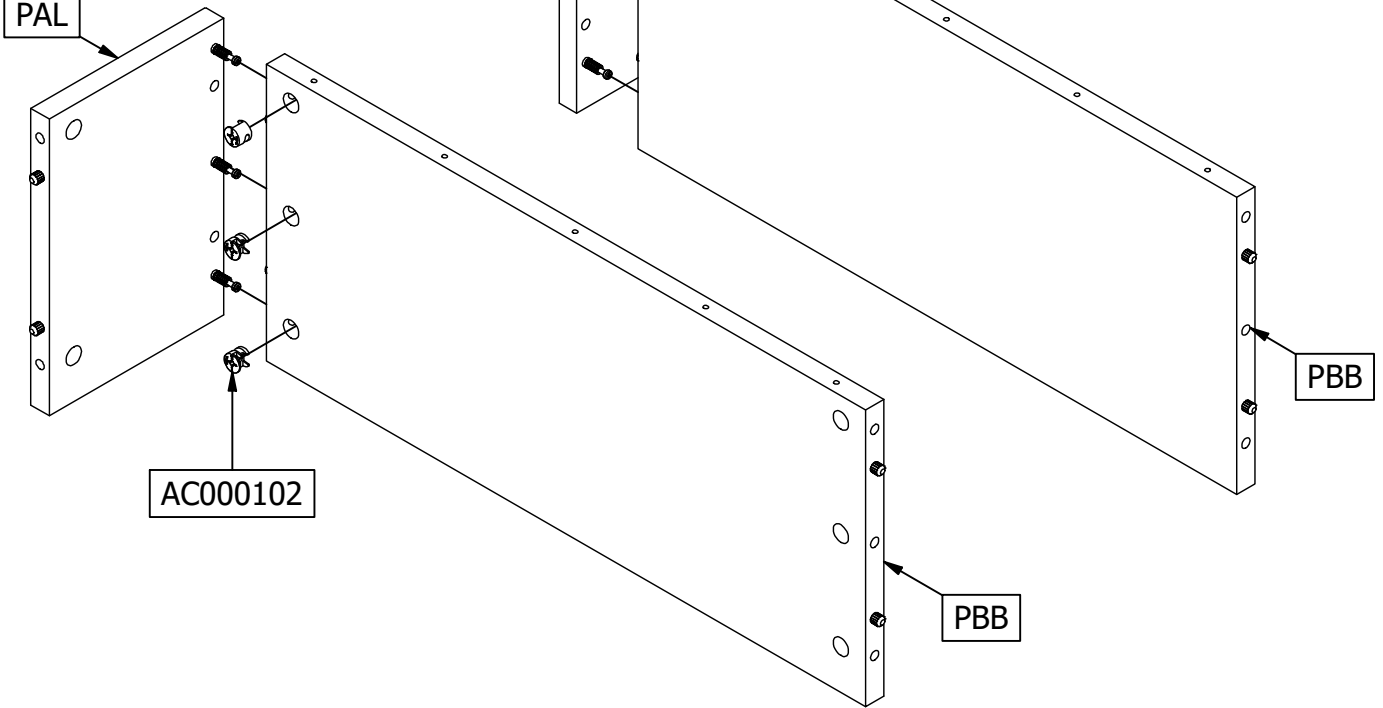

EAT UP MUURBANKJE

WANDBANK - BANC MURAL - WALL BENCH

vtwonen

Qty	Code	Thickness	Length	Width
1	BP	18	1060	605
1	K1	200	1100	670
1	K2	220	1100	370
1	PAL	18	171	252
1	PAR	18	171	252
2	PBB	18	587	252
2	PBI	18	605	270
2	PV	18	190	270

28	Ø15mm	AC000102	
28	24mm	AC000103	
10	3.5x30mm	AC000202	
1	SW4	AC000216	
20	8x35mm	AC000601	

1

2x

2

2x

3

PAR

PAL