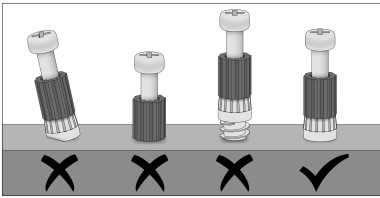

EAT UP MUURBANKJE

WANDBANK - BANC MURAL - WALL BENCH

vtwonen

Qty	Code	Thickness	Length	Width
1	BP	18	1060	605
1	K1	200	1100	670
1	K2	220	1100	370
1	PAL	18	171	252
1	PAR	18	171	252
2	PBB	18	587	252
2	PBI	18	605	270
2	PV	18	190	270

28	Ø15mm	AC000102	
28	24mm	AC000103	
10	3.5x30mm	AC000202	
1	SW4	AC000216	
20	8x35mm	AC000601	

1

2x

2

2x

3

PAR

PAL