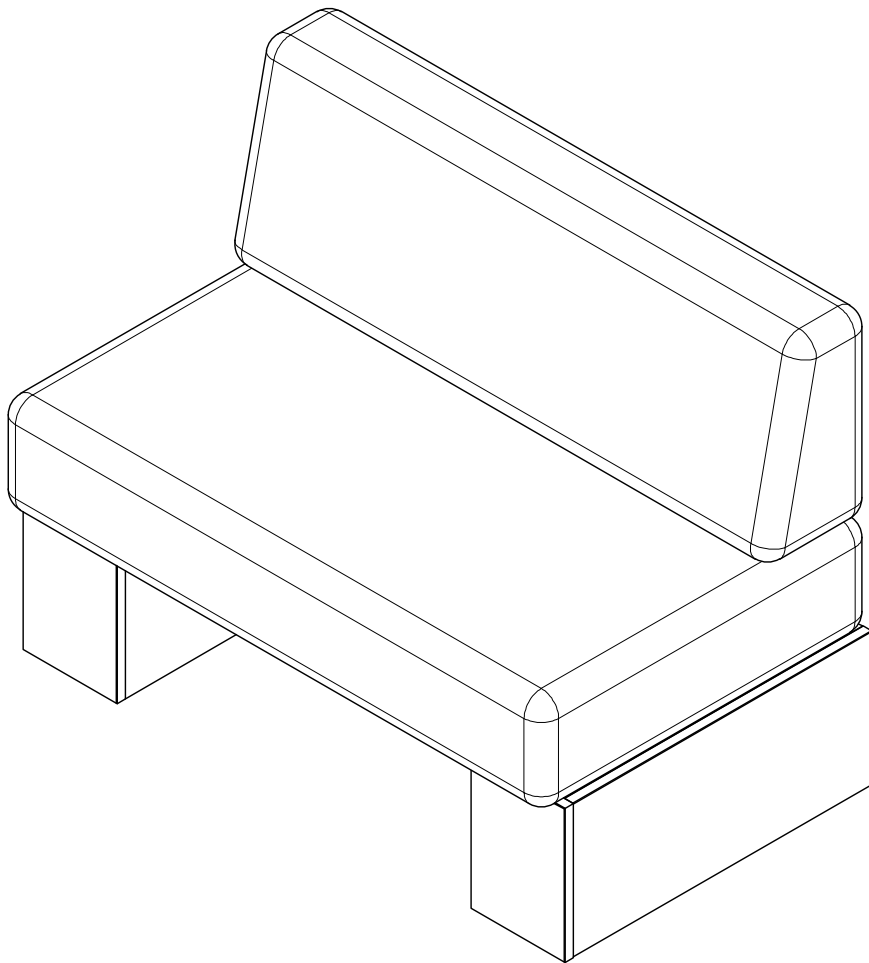

EAT UP MUURBANKJE

WANDBANK - BANC MURAL - WALL BENCH

vtwonen

Qty	Code	Thickness	Length	Width
1	BP	18	1060	605
1	K1	200	1100	670
1	K2	220	1100	370
1	PAL	18	171	252
1	PAR	18	171	252
2	PBB	18	587	252
2	PBI	18	605	270
2	PV	18	190	270

28	Ø15mm	AC000102	
28	24mm	AC000103	
10	3.5x30mm	AC000202	
1	SW4	AC000216	
20	8x35mm	AC000601	

1

2x

2

2x

3

PAR

PAL