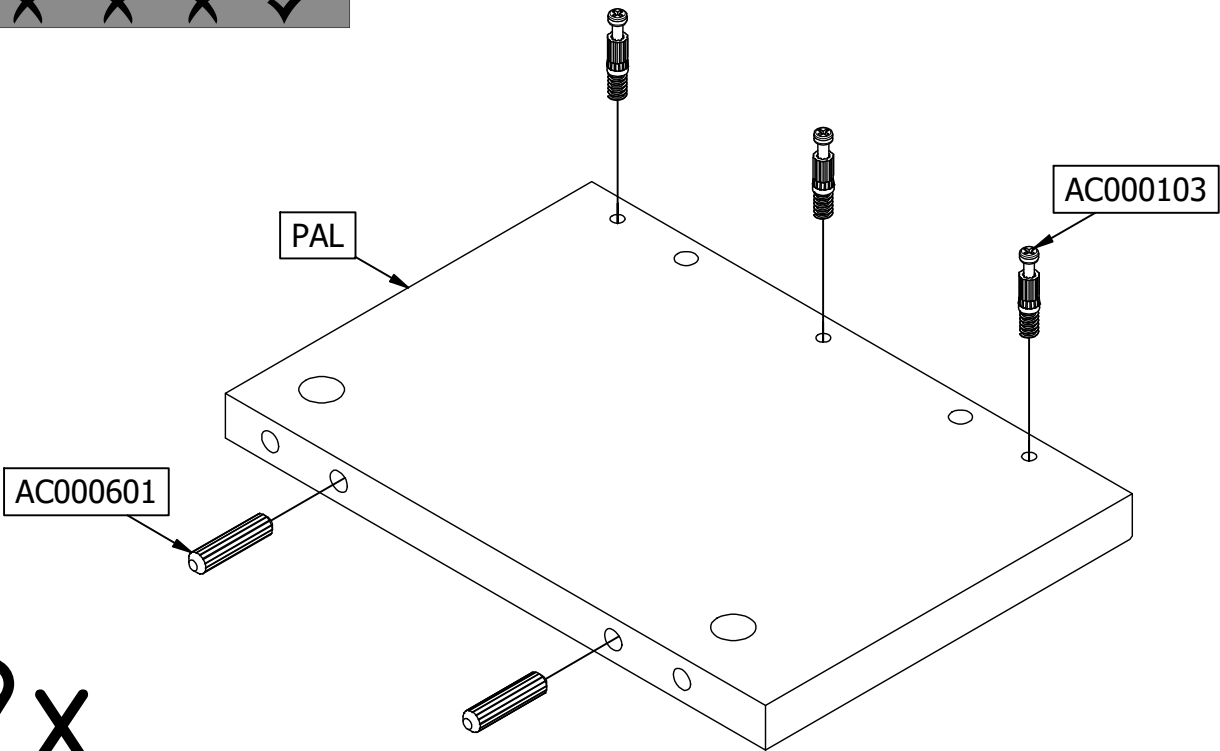

EAT UP MUURBANKJE

WANDBANK - BANC MURAL - WALL BENCH

vtwonen

Qty	Code	Thickness	Length	Width
1	BP	18	1060	605
1	K1	200	1100	670
1	K2	220	1100	370
1	PAL	18	171	252
1	PAR	18	171	252
2	PBB	18	587	252
2	PBI	18	605	270
2	PV	18	190	270

28	Ø15mm	AC000102	
28	24mm	AC000103	
10	3.5x30mm	AC000202	
1	SW4	AC000216	
20	8x35mm	AC000601	

1

2x

2

2x

3

PAR

PAL