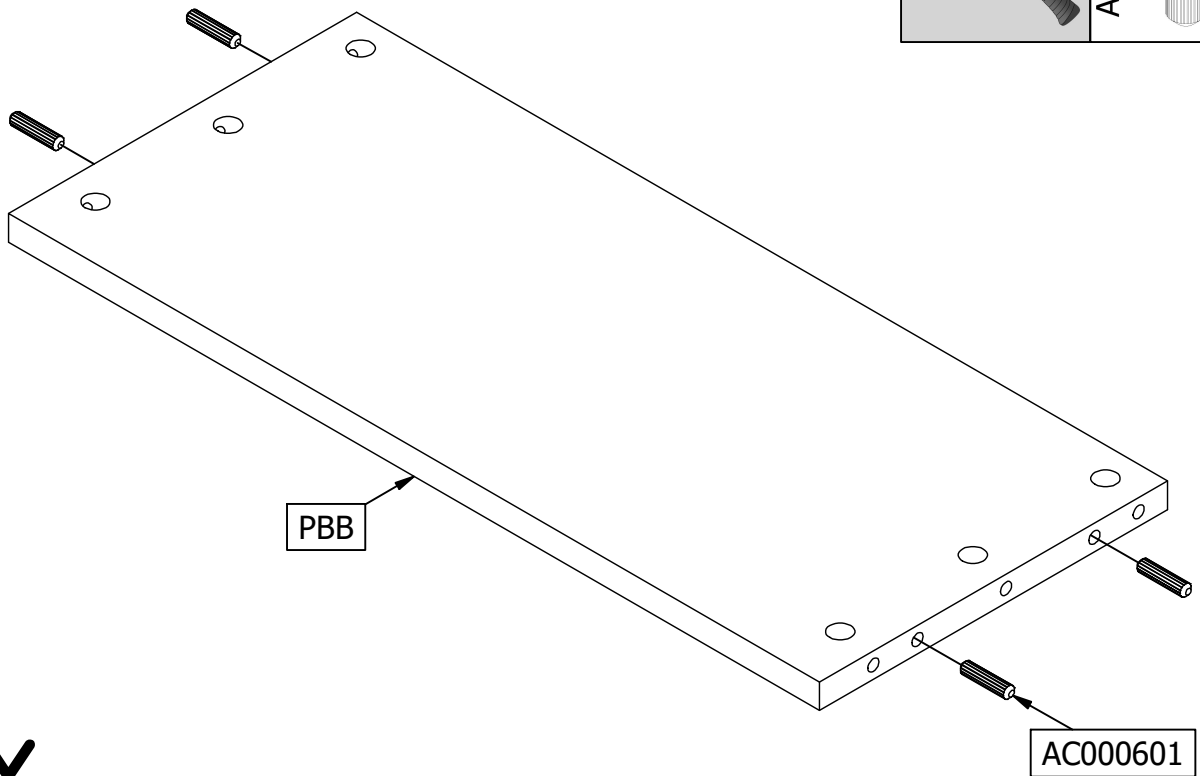

EAT UP MUURBANKJE

WANDBANK - BANC MURAL - WALL BENCH

vtwonen

Qty	Code	Thickness	Length	Width
1	BP	18	1060	605
1	K1	200	1100	670
1	K2	220	1100	370
1	PAL	18	171	252
1	PAR	18	171	252
2	PBB	18	587	252
2	PBI	18	605	270
2	PV	18	190	270

28	Ø15mm	AC000102	
28	24mm	AC000103	
10	3.5x30mm	AC000202	
1	SW4	AC000216	
20	8x35mm	AC000601	

1

2x

2

2x

3

PAR

PAL