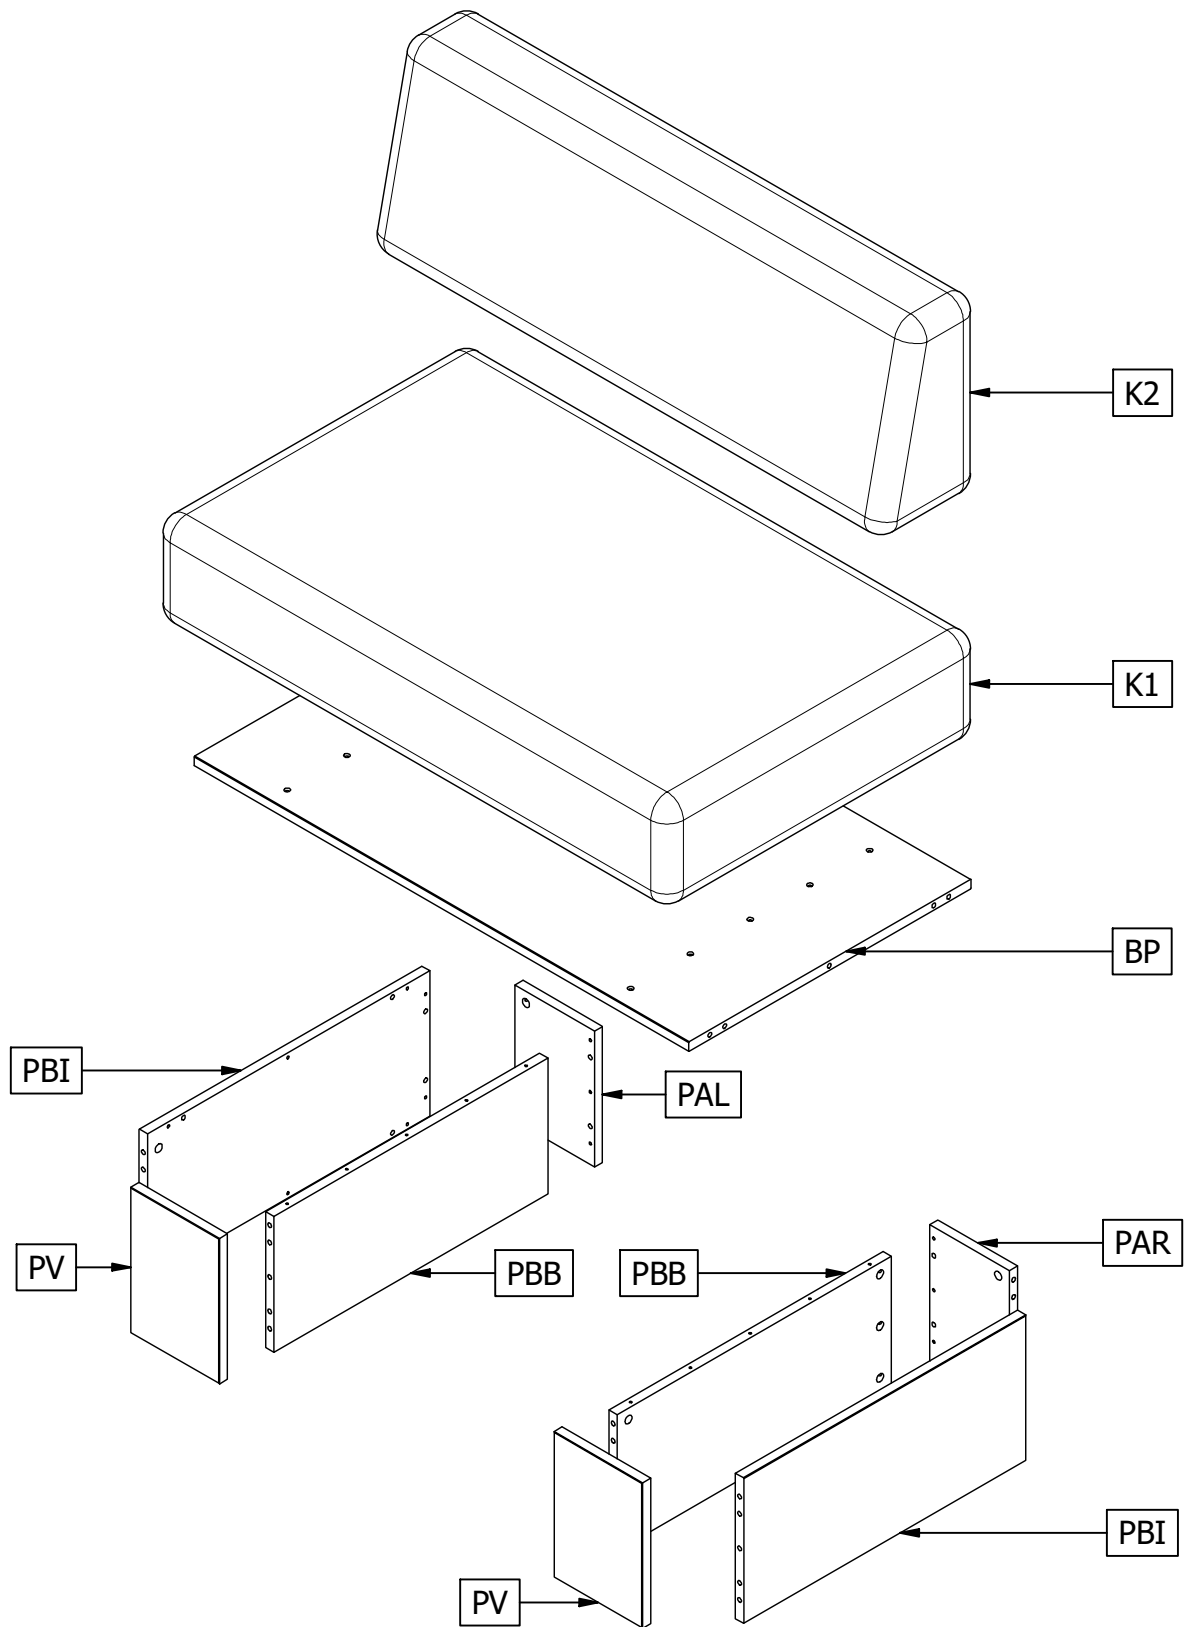

EAT UP MUURBANKJE

WANDBANK - BANC MURAL - WALL BENCH

vtwonen

Qty	Code	Thickness	Length	Width
1	BP	18	1060	605
1	K1	200	1100	670
1	K2	220	1100	370
1	PAL	18	171	252
1	PAR	18	171	252
2	PBB	18	587	252
2	PBI	18	605	270
2	PV	18	190	270

28	Ø15mm	AC000102	
28	24mm	AC000103	
10	3.5x30mm	AC000202	
1	SW4	AC000216	
20	8x35mm	AC000601	

1

2x

2

2x

3

PAR

PAL