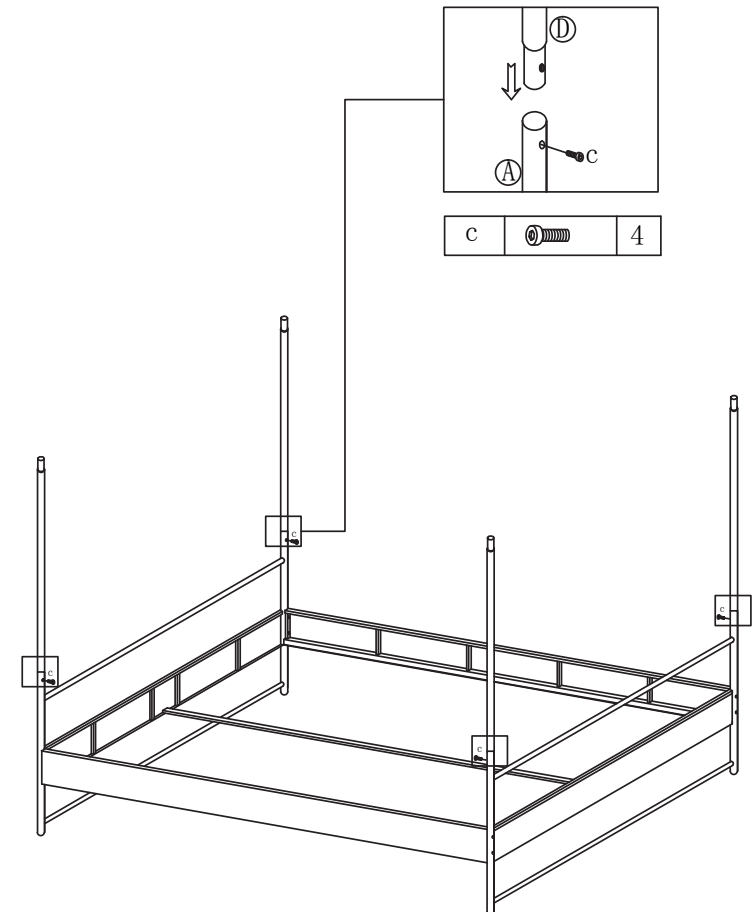

BUNK BED 160 CM

a	 M6x55mm	10
b	 M6x45mm	4
c	 M6x15mm	6
d	 M6	8
e		32
f		1
g		1

A	1649*715*32 mm		×2
B	1998*160*28 mm		×2
C1	16*1625 mm		×2
C2	16*1625 mm		×14
D	32*1000 mm		×4
E	1649*285*32 mm		×2
F	22*1995 mm		×2
G	25*25*2017 mm		×1
H	25*225 mm		×2

1

2

3

4