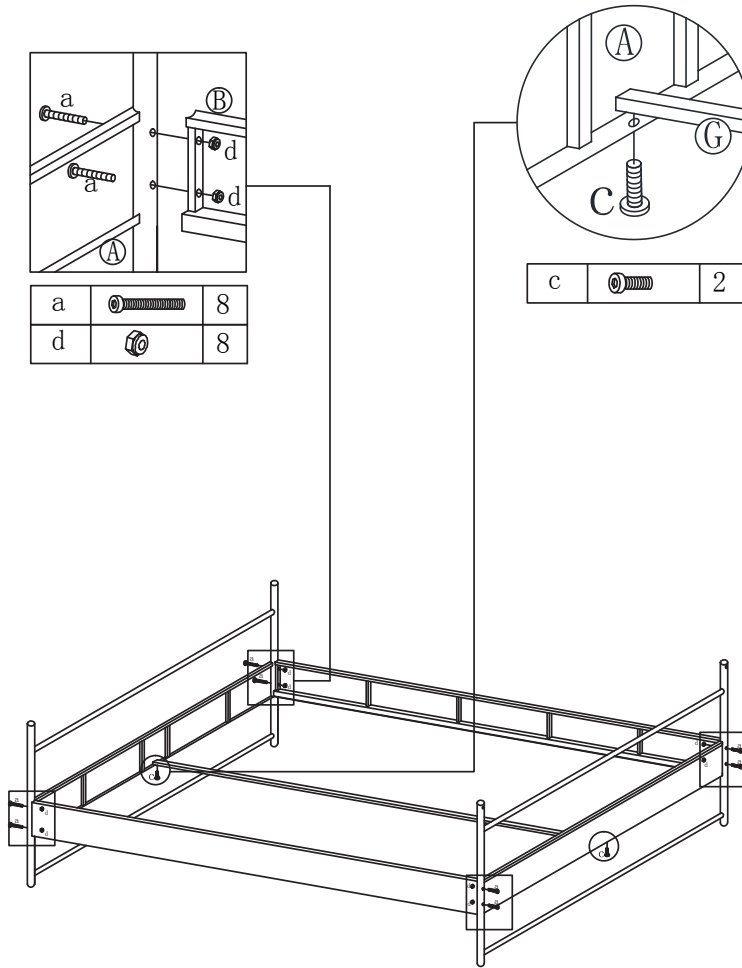

BUNK BED 160 CM

a	 M6x55mm	10
b	 M6x45mm	4
c	 M6x15mm	6
d	 M6	8
e		32
f		1
g		1

A	1649*715*32 mm		×2
B	1998*160*28 mm		×2
C1	16*1625 mm		×2
C2	16*1625 mm		×14
D	32*1000 mm		×4
E	1649*285*32 mm		×2
F	22*1995 mm		×2
G	25*25*2017 mm		×1
H	25*225 mm		×2

1

2

3

4