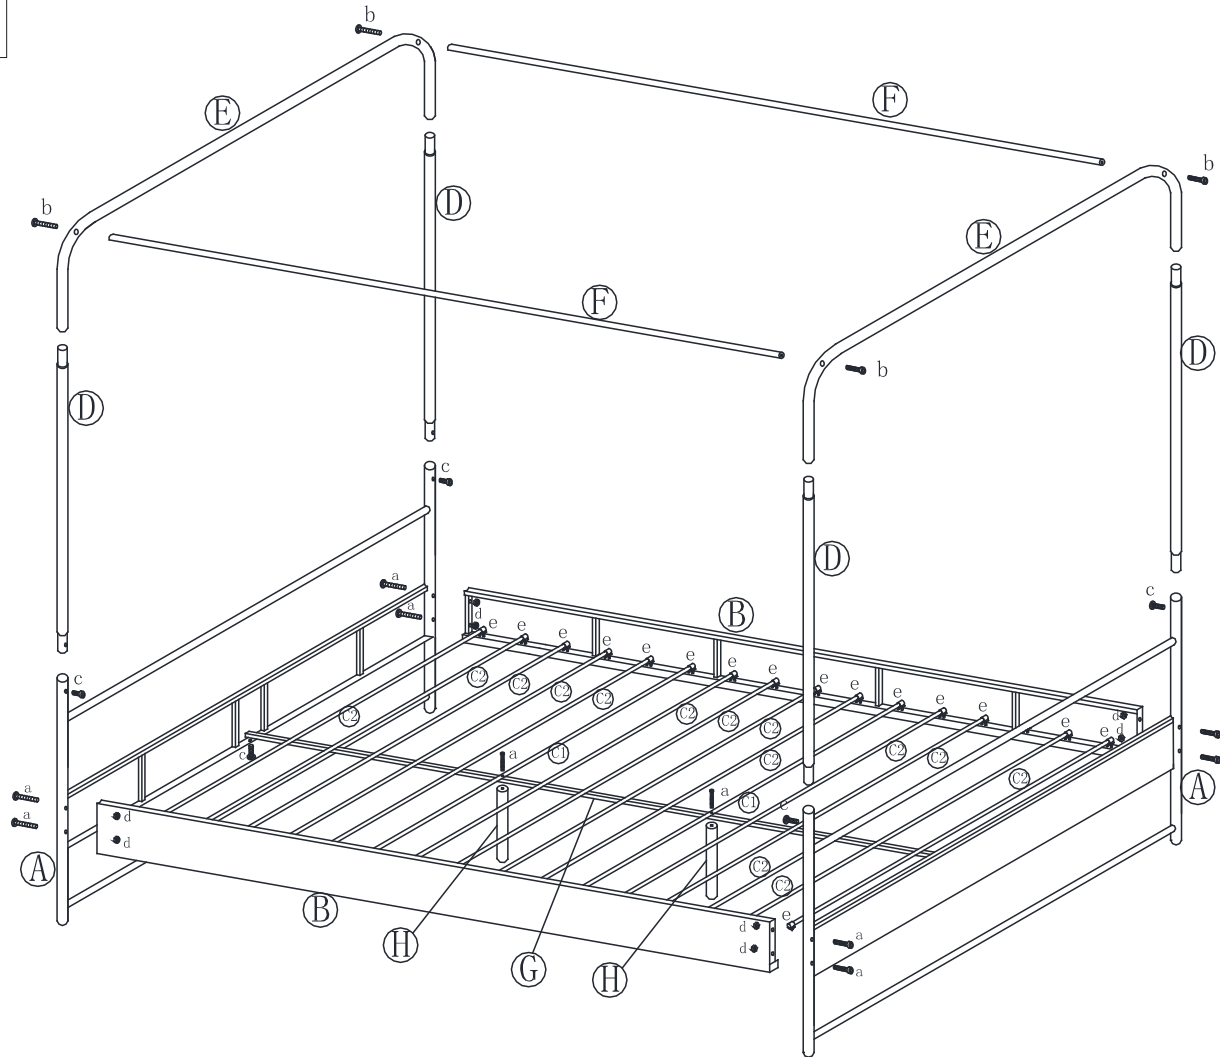

BUNK BED 160 CM

a	 M6x55mm	10
b	 M6x45mm	4
c	 M6x15mm	6
d	 M6	8
e		32
f		1
g		1

A	1649*715*32 mm		×2
B	1998*160*28 mm		×2
C1	16*1625 mm		×2
C2	16*1625 mm		×14
D	32*1000 mm		×4
E	1649*285*32 mm		×2
F	22*1995 mm		×2
G	25*25*2017 mm		×1
H	25*225 mm		×2

1

2

3

4