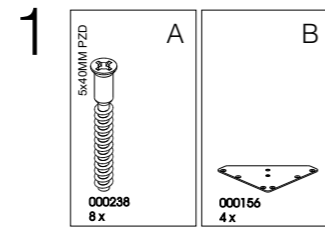

TONDA

bijzettafel 90x60
 beistelltisch 90x60
 table d'appoint 90x60
 side table 90x60

4x

Produced by De Eekhoorn Woodworkings BV