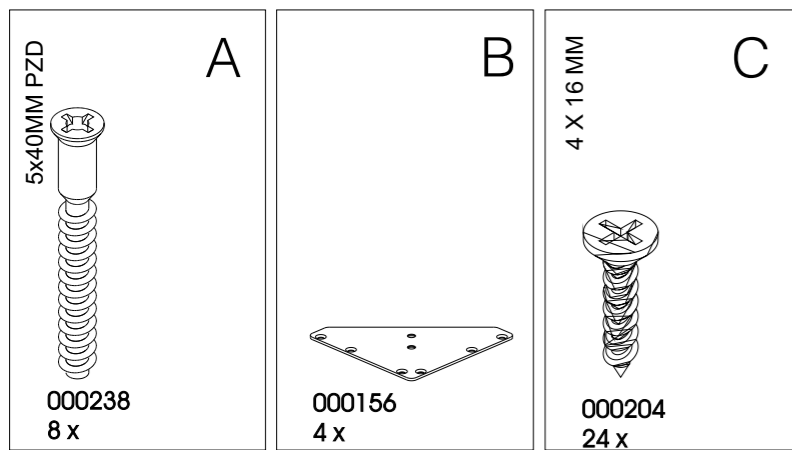

TONDA

bijzettafel 90x60
 beistelltisch 90x60
 table d'appoint 90x60
 side table 90x60

4x

Produced by De Eekhoorn Woodworkings BV