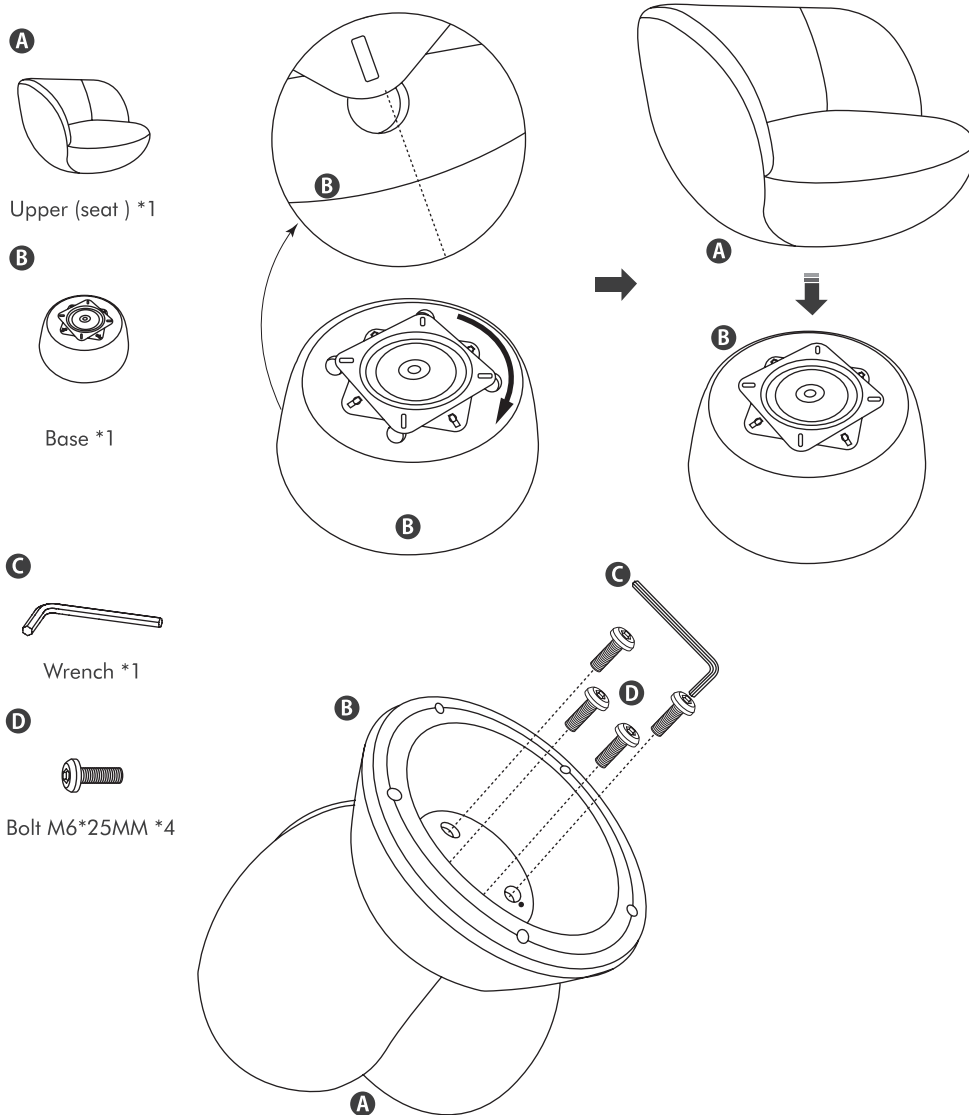

# SHUFFLE

swivel chair

- parts -

 <p>A 1 X SEAT</p>	 <p>B 1 X SWIVEL PART</p>	 <p>C 4X BOLT</p>	 <p>D 1 X HEX KEY</p>	
---	--	--	---	--

- swivel replacing instruction -

Bewaar deze handleiding • Please save this manual  
 Bitte bewahren Sie diese Montageanleitung • Merci de garder la notice de montage