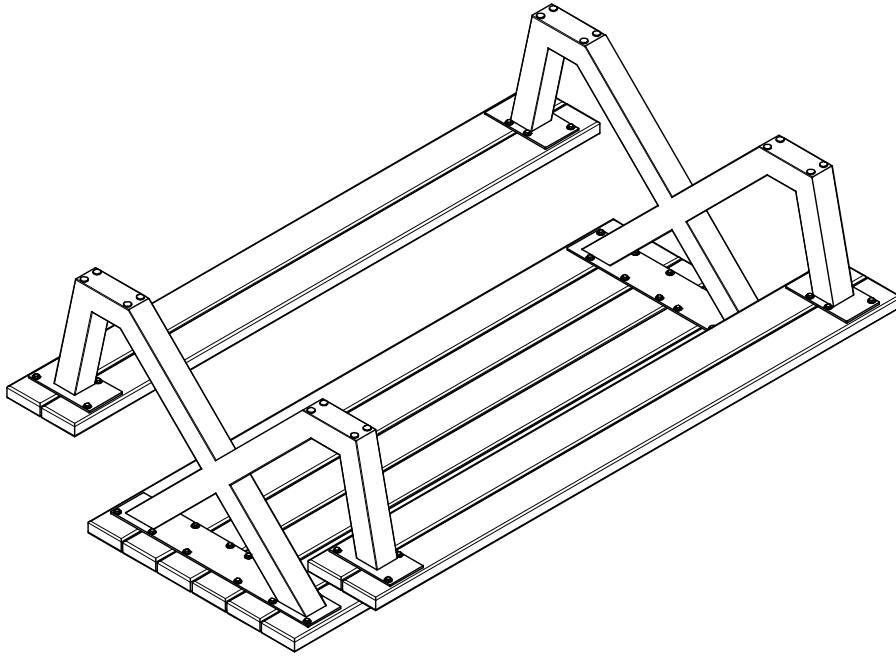

TABLO OUTDOOR X-POOT PICKNICK

X-FUSE - X-PIETEMET - X-LEG

wood MADE BY

20	M8x40	TL000150	
20		TL000307	
1		TL000207	

1

	TL000307  20x	TL000207  1x	TL000150  20x
---	---	---	--

SOCIAL MEDIA

We zijn benieuwd naar het resultaat! Mocht je het met ons willen delen, gebruik #WOOOD op social media.
 We are curious about the result! Would you like to share it with us? Use #WOOOD on social media.
 Wir sind gespannt auf das Ergebnis! Möchten Sie es mit uns teilen? Benutzen Sie #WOOOD in Social Media.
 Nous sommes impatient de connaître le résultat. Souhaitez-vous le partager avec nous? Utilisez #WOOOD sur les médias sociaux.