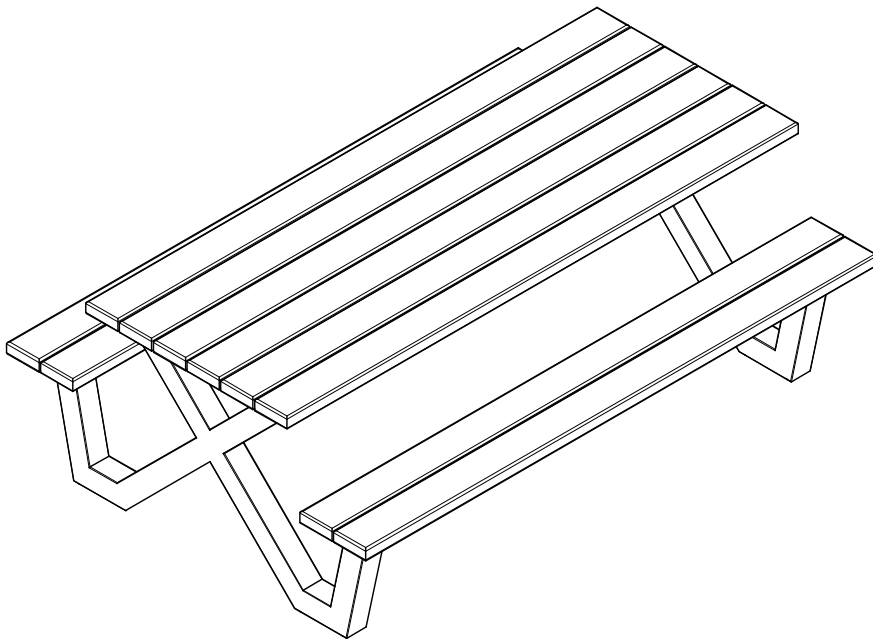

TABLO OUTDOOR X-POOT PICKNICK

X-FUSE - X-PIETEMET - X-LEG

wood MADE BY

20	M8x40	TL000150	
20		TL000307	
1		TL000207	

1

	TL000307  20x	TL000207  1x	TL000150  20x
---	---	---	--

SOCIAL MEDIA

We zijn benieuwd naar het resultaat! Mocht je het met ons willen delen, gebruik #WOOOD op social media.
 We are curious about the result! Would you like to share it with us? Use #WOOOD on social media.
 Wir sind gespannt auf das Ergebnis! Möchten Sie es mit uns teilen? Benutzen Sie #WOOOD in Social Media.
 Nous sommes impatient de connaître le résultat. Souhaitez-vous le partager avec nous? Utilisez #WOOOD sur les médias sociaux.