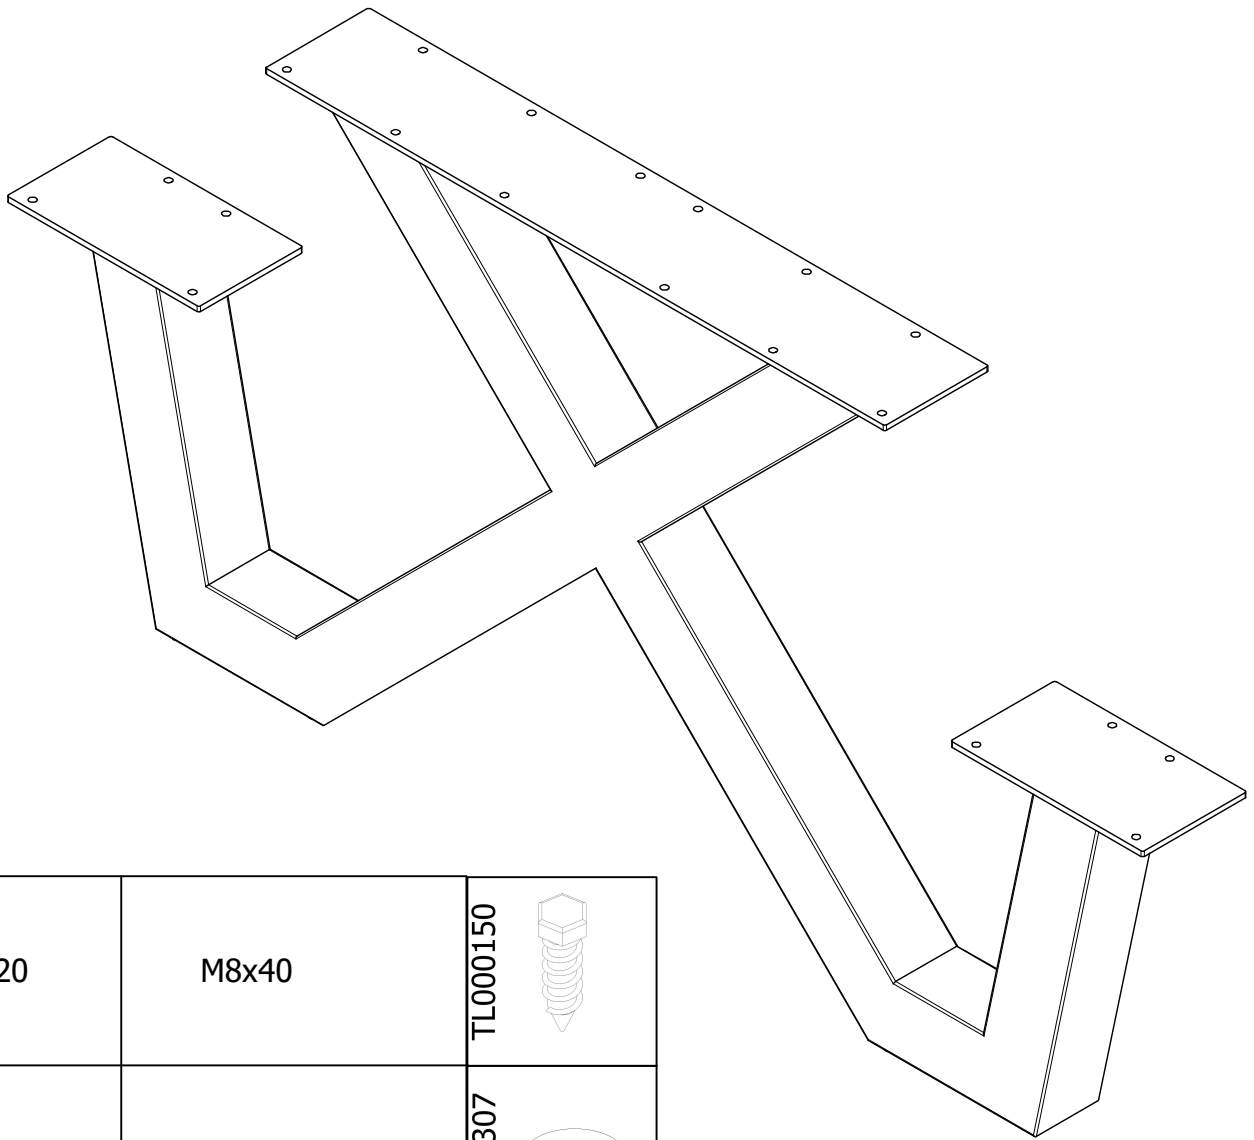

TABLO OUTDOOR X-POOT PICKNICK

X-FUSE - X-PIETEMET - X-LEG

wood MADE BY

20	M8x40	TL000150	
20		TL000307	
1		TL000207	

1

	TL000307  20x	TL000207  1x	TL000150  20x
---	---	---	--

SOCIAL MEDIA

We zijn benieuwd naar het resultaat! Mocht je het met ons willen delen, gebruik #WOOOD op social media.
 We are curious about the result! Would you like to share it with us? Use #WOOOD on social media.
 Wir sind gespannt auf das Ergebnis! Möchten Sie es mit uns teilen? Benutzen Sie #WOOOD in Social Media.
 Nous sommes impatient de connaître le résultat. Souhaitez-vous le partager avec nous? Utilisez #WOOOD sur les médias sociaux.