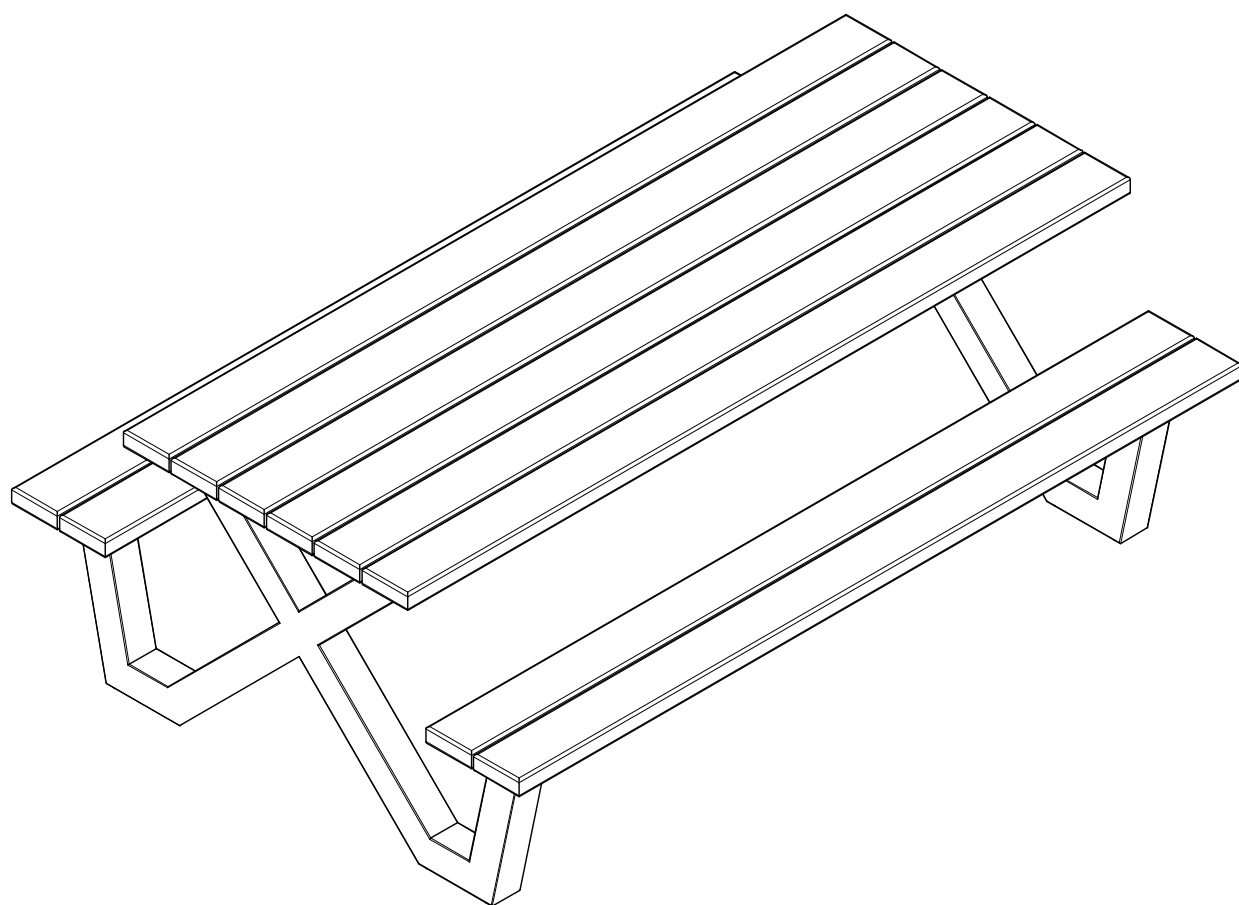

TABLO OUTDOOR X-POOT PICKNICK

X-FUSE - X-PIETEMET - X-LEG

wood MADE BY

20	M8x40	TL000150	
20		TL000307	
1		TL000207	

1

	TL000307  20x	TL000207  1x	TL000150  20x
---	---	---	--

SOCIAL MEDIA

We zijn benieuwd naar het resultaat! Mocht je het met ons willen delen, gebruik #WOOOD op social media.
 We are curious about the result! Would you like to share it with us? Use #WOOOD on social media.
 Wir sind gespannt auf das Ergebnis! Möchten Sie es mit uns teilen? Benutzen Sie #WOOOD in Social Media.
 Nous sommes impatient de connaître le résultat. Souhaitez-vous le partager avec nous? Utilisez #WOOOD sur les médias sociaux.