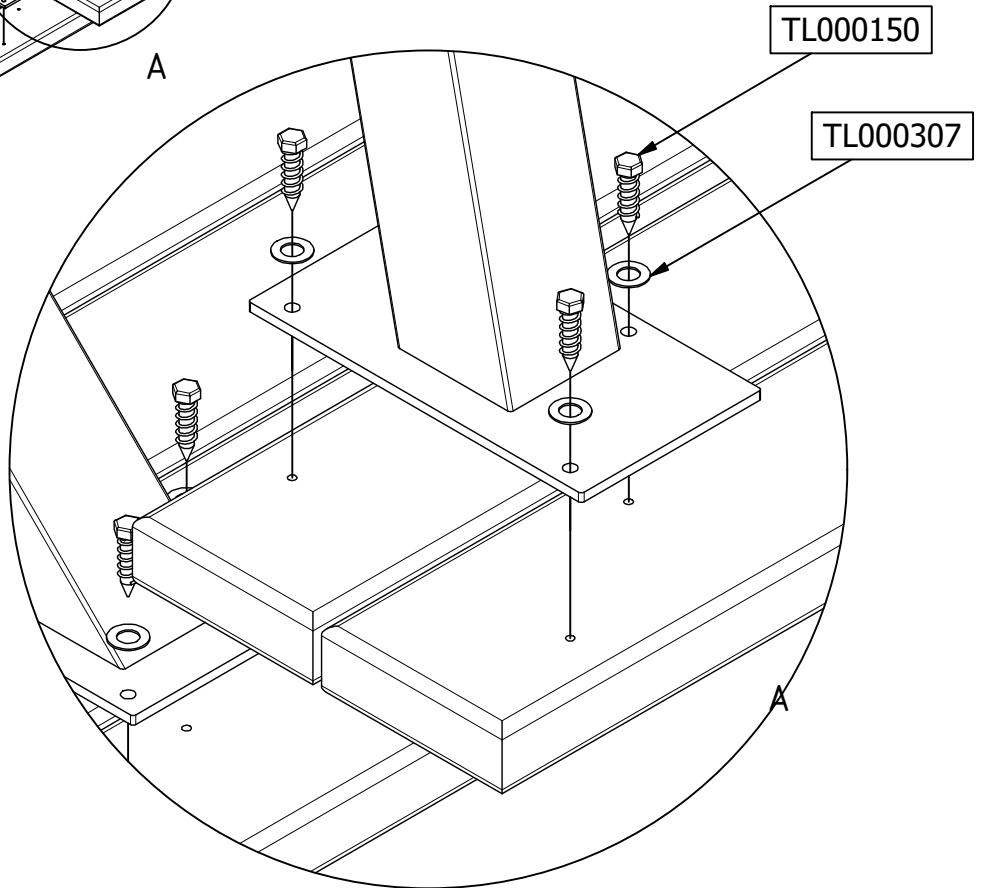

TABLO OUTDOOR X-POOT PICKNICK

X-FUSE - X-PIETEMET - X-LEG

wood MADE BY

20	M8x40	TL000150	
20		TL000307	
1		TL000207	

1

	TL000307  20x	TL000207  1x	TL000150  20x
---	---	---	--

SOCIAL MEDIA

We zijn benieuwd naar het resultaat! Mocht je het met ons willen delen, gebruik #WOOOD op social media.
 We are curious about the result! Would you like to share it with us? Use #WOOOD on social media.
 Wir sind gespannt auf das Ergebnis! Möchten Sie es mit uns teilen? Benutzen Sie #WOOOD in Social Media.
 Nous sommes impatient de connaître le résultat. Souhaitez-vous le partager avec nous? Utilisez #WOOOD sur les médias sociaux.