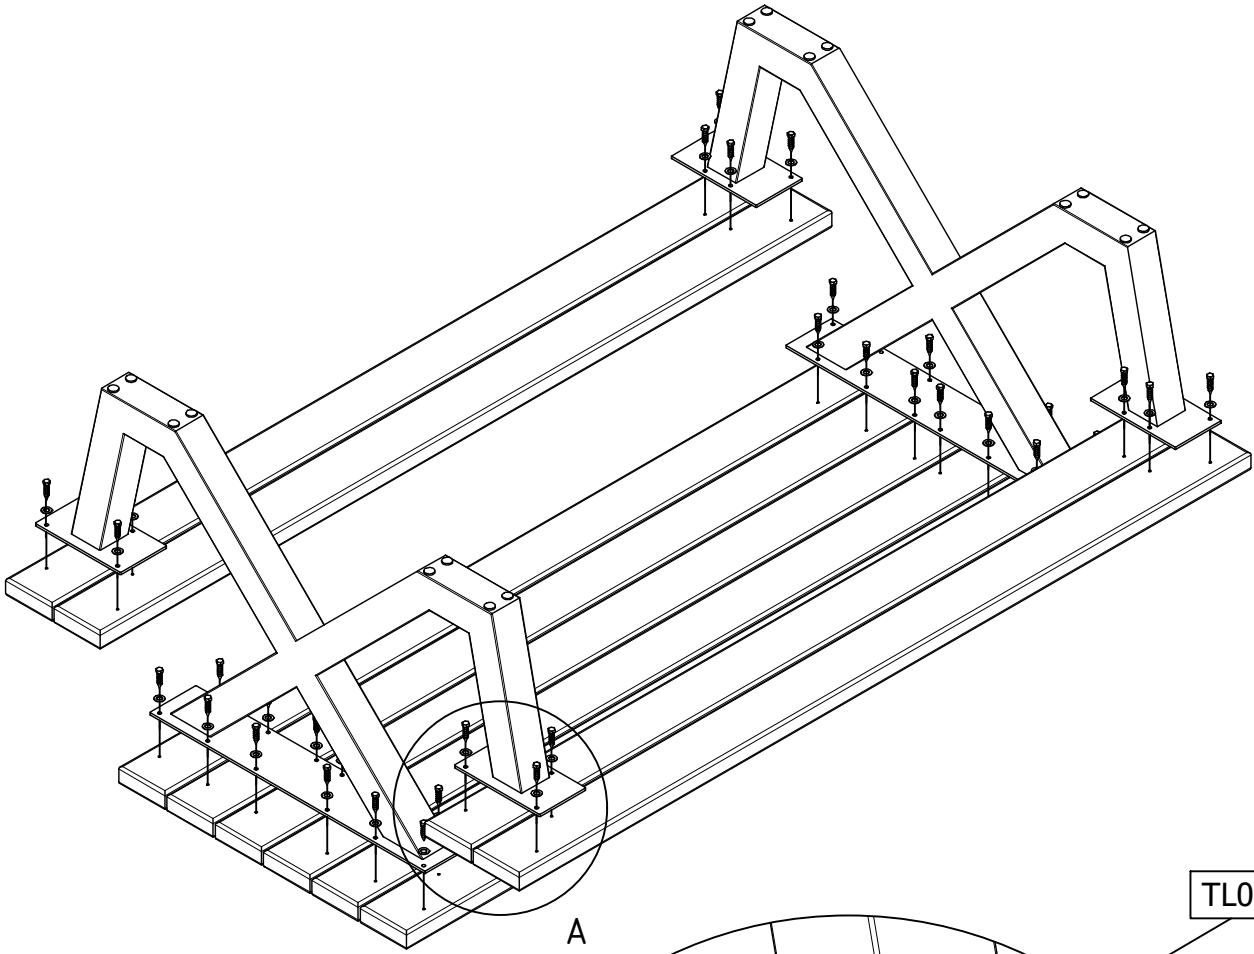

TABLO OUTDOOR X-POOT PICKNICK

X-FUSE - X-PIETEMET - X-LEG

wood MADE BY

20	M8x40	TL000150	
20		TL000307	
1		TL000207	

1

	TL000307  20x	TL000207  1x	TL000150  20x
---	---	---	--

SOCIAL MEDIA

We zijn benieuwd naar het resultaat! Mocht je het met ons willen delen, gebruik #WOOOD op social media.
 We are curious about the result! Would you like to share it with us? Use #WOOOD on social media.
 Wir sind gespannt auf das Ergebnis! Möchten Sie es mit uns teilen? Benutzen Sie #WOOOD in Social Media.
 Nous sommes impatient de connaître le résultat. Souhaitez-vous le partager avec nous? Utilisez #WOOOD sur les médias sociaux.