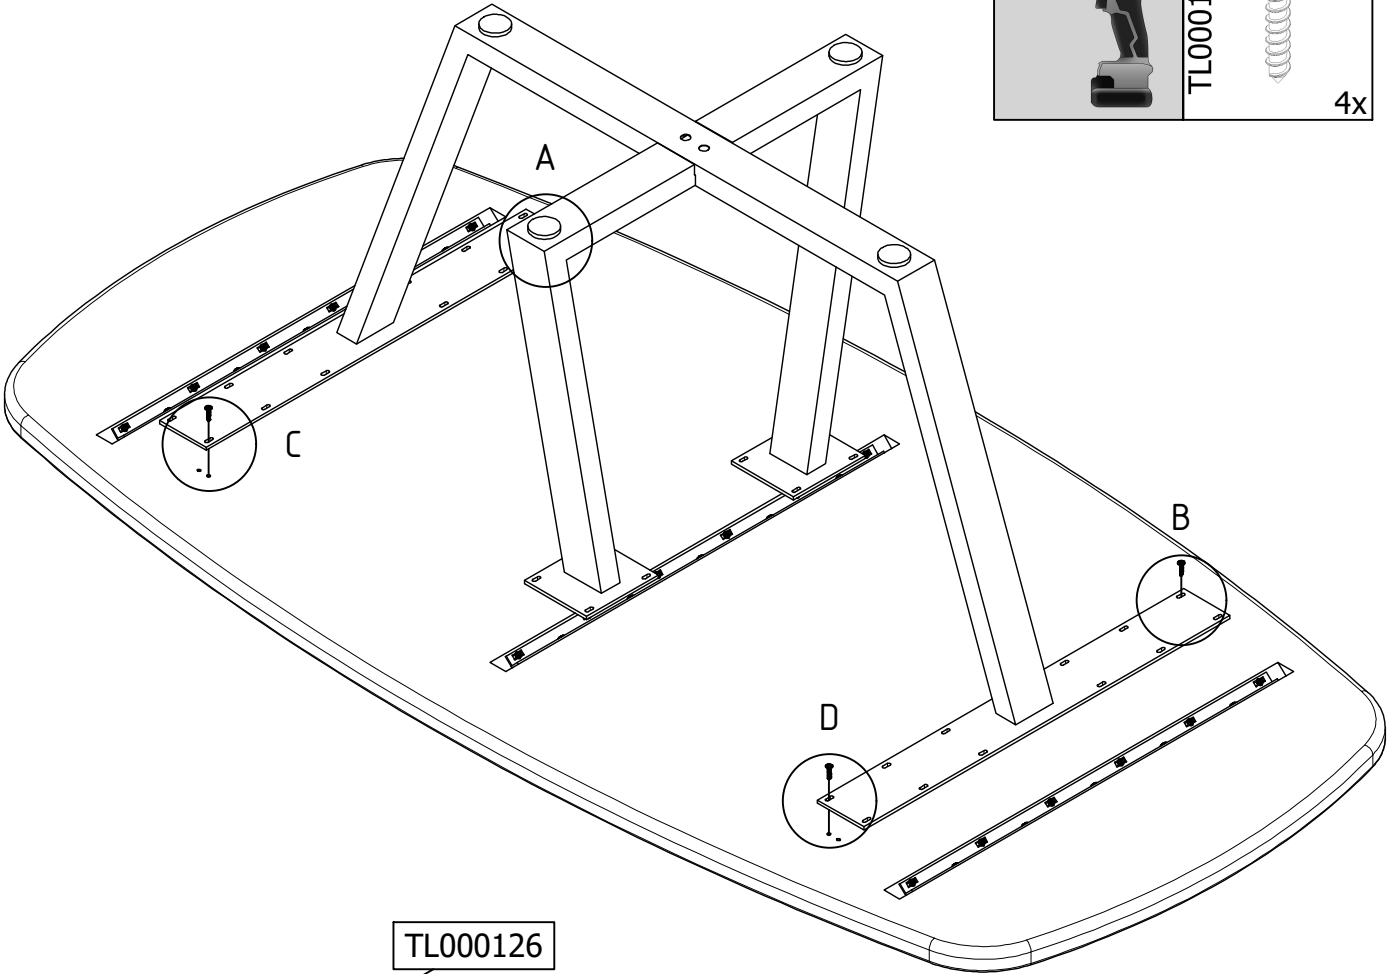

TABLO XL TAFELBLAD DEENS OVAAL 230X115CM

TISCHPLATTE - PLATEAU DE TABLE - TABLE TOP

wood MADE BY

1

TL000126

2

3

4