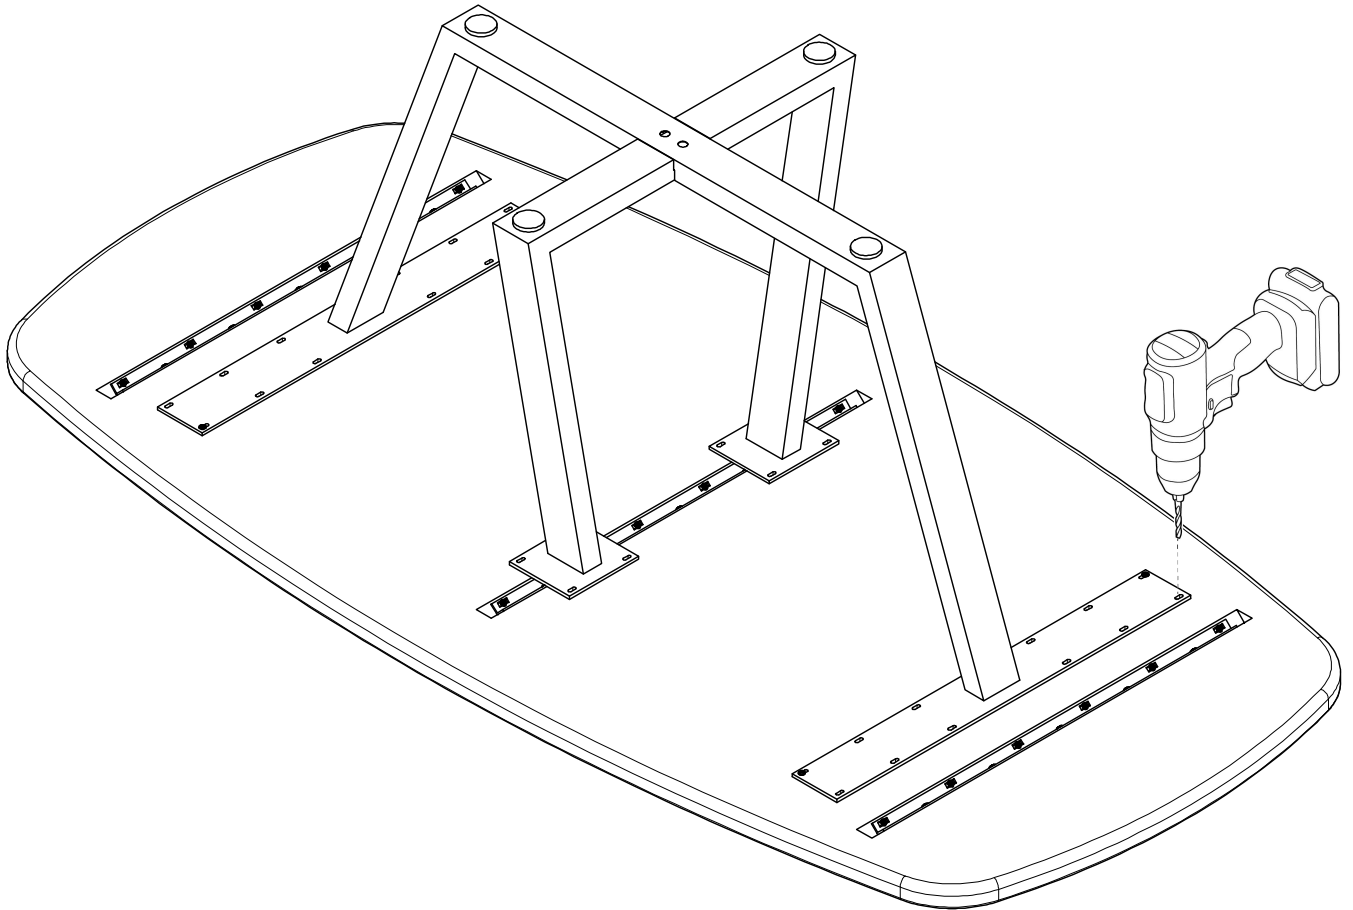

TABLO XL TAFELBLAD DEENS OVAAL 230X115CM

TISCHPLATTE - PLATEAU DE TABLE - TABLE TOP

wood MADE BY

1

TL000126

2

3

4