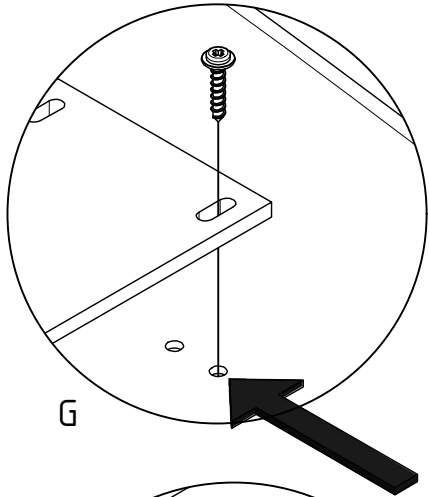

TABLO XL TAFELBLAD DEENS OVAAL 230X115CM

TISCHPLATTE - PLATEAU DE TABLE - TABLE TOP

wood MADE BY

1

TL000126

2

3

4