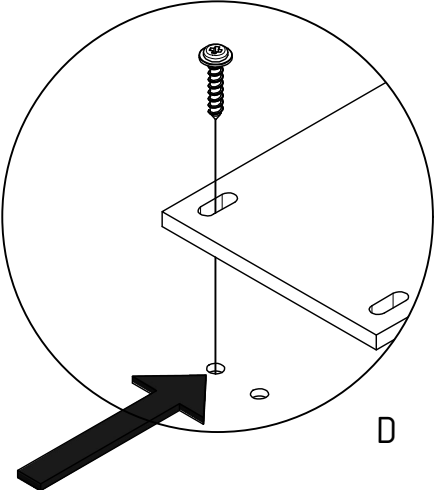

TABLO XL TAFELBLAD DEENS OVAAL 230X115CM

TISCHPLATTE - PLATEAU DE TABLE - TABLE TOP

wood MADE BY

1

TL000126

2

3

4