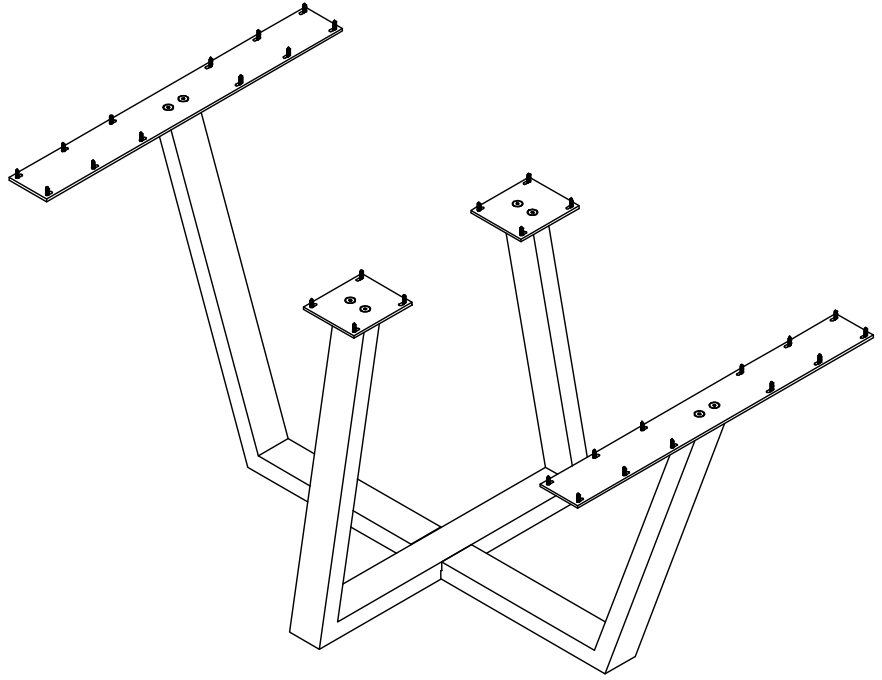

TABLO XL TAFELBLAD DEENS OVAAL 230X115CM

TISCHPLATTE - PLATEAU DE TABLE - TABLE TOP

wood MADE BY

1

TL000126

2

3

4