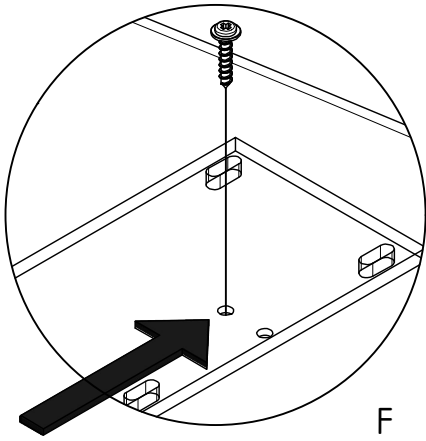

TABLO XL TAFELBLAD DEENS OVAAL 230X115CM

TISCHPLATTE - PLATEAU DE TABLE - TABLE TOP

wood MADE BY

1

TL000126

2

3

4