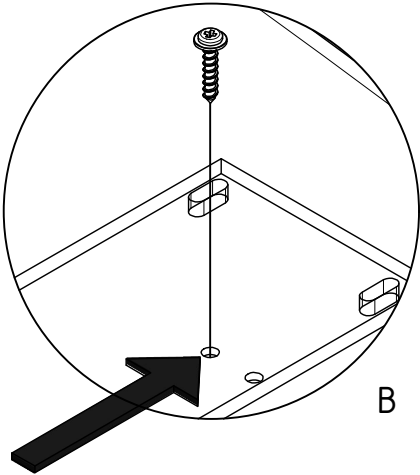

TABLO XL TAFELBLAD DEENS OVAAL 230X115CM

TISCHPLATTE - PLATEAU DE TABLE - TABLE TOP

wood MADE BY

1

TL000126

2

3

4