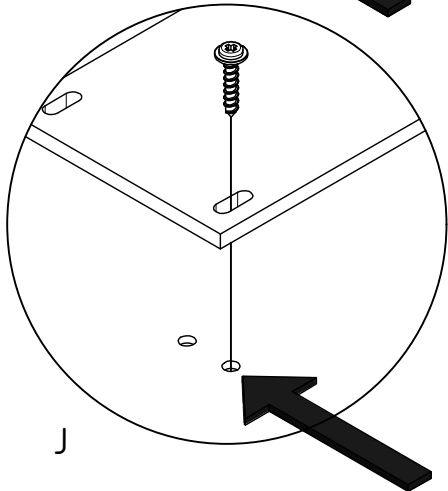

TABLO XL TAFELBLAD DEENS OVAAL 230X115CM

TISCHPLATTE - PLATEAU DE TABLE - TABLE TOP

wood MADE BY

1

TL000126

2

3

4