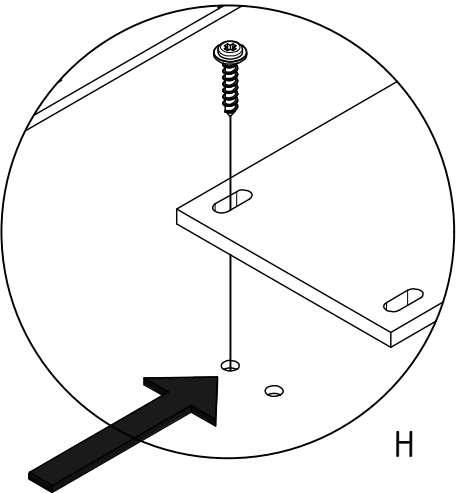

TABLO XL TAFELBLAD DEENS OVAAL 230X115CM

TISCHPLATTE - PLATEAU DE TABLE - TABLE TOP

wood MADE BY

1

TL000126

2

3

4