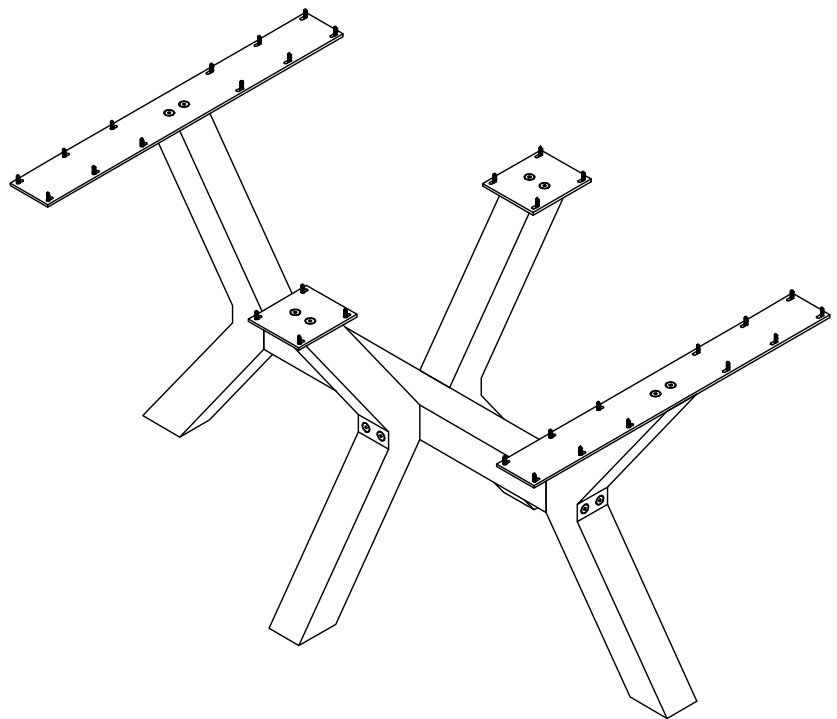

TABLO XL TAFELBLAD DEENS OVAAL 230X115CM

TISCHPLATTE - PLATEAU DE TABLE - TABLE TOP

wood MADE BY

1

TL000126

2

3

4