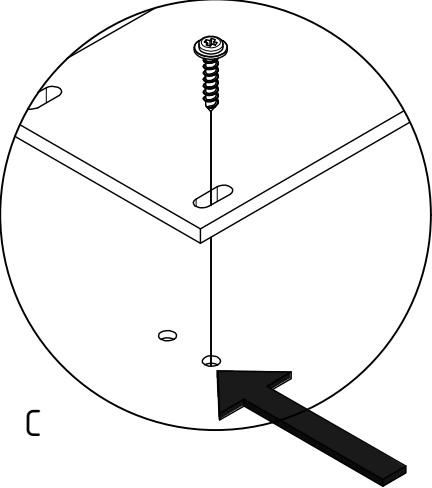

TABLO XL TAFELBLAD DEENS OVAAL 230X115CM

TISCHPLATTE - PLATEAU DE TABLE - TABLE TOP

wood MADE BY

1

TL000126

2

3

4