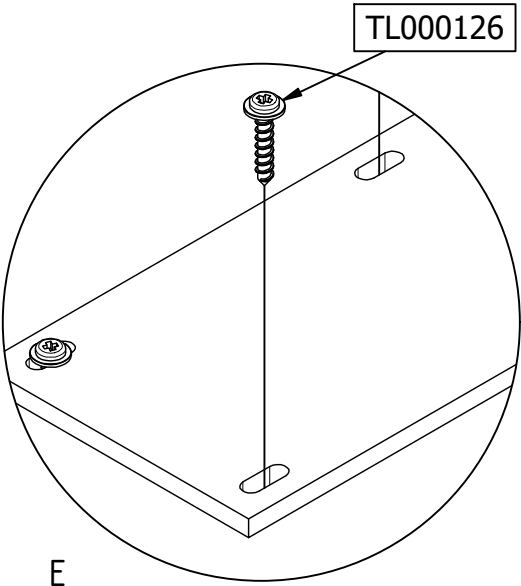

TABLO XL TAFELBLAD DEENS OVAAL 230X115CM

TISCHPLATTE - PLATEAU DE TABLE - TABLE TOP

wood MADE BY

1

TL000126

2

3

4