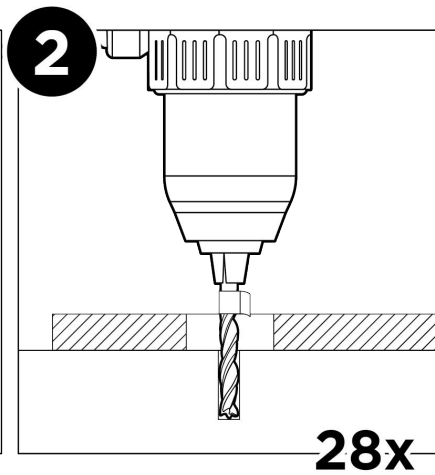

TABLO XL TAFELBLAD DEENS OVAAL 230X115CM

TISCHPLATTE - PLATEAU DE TABLE - TABLE TOP

wood MADE BY

1

TL000126

2

3

4