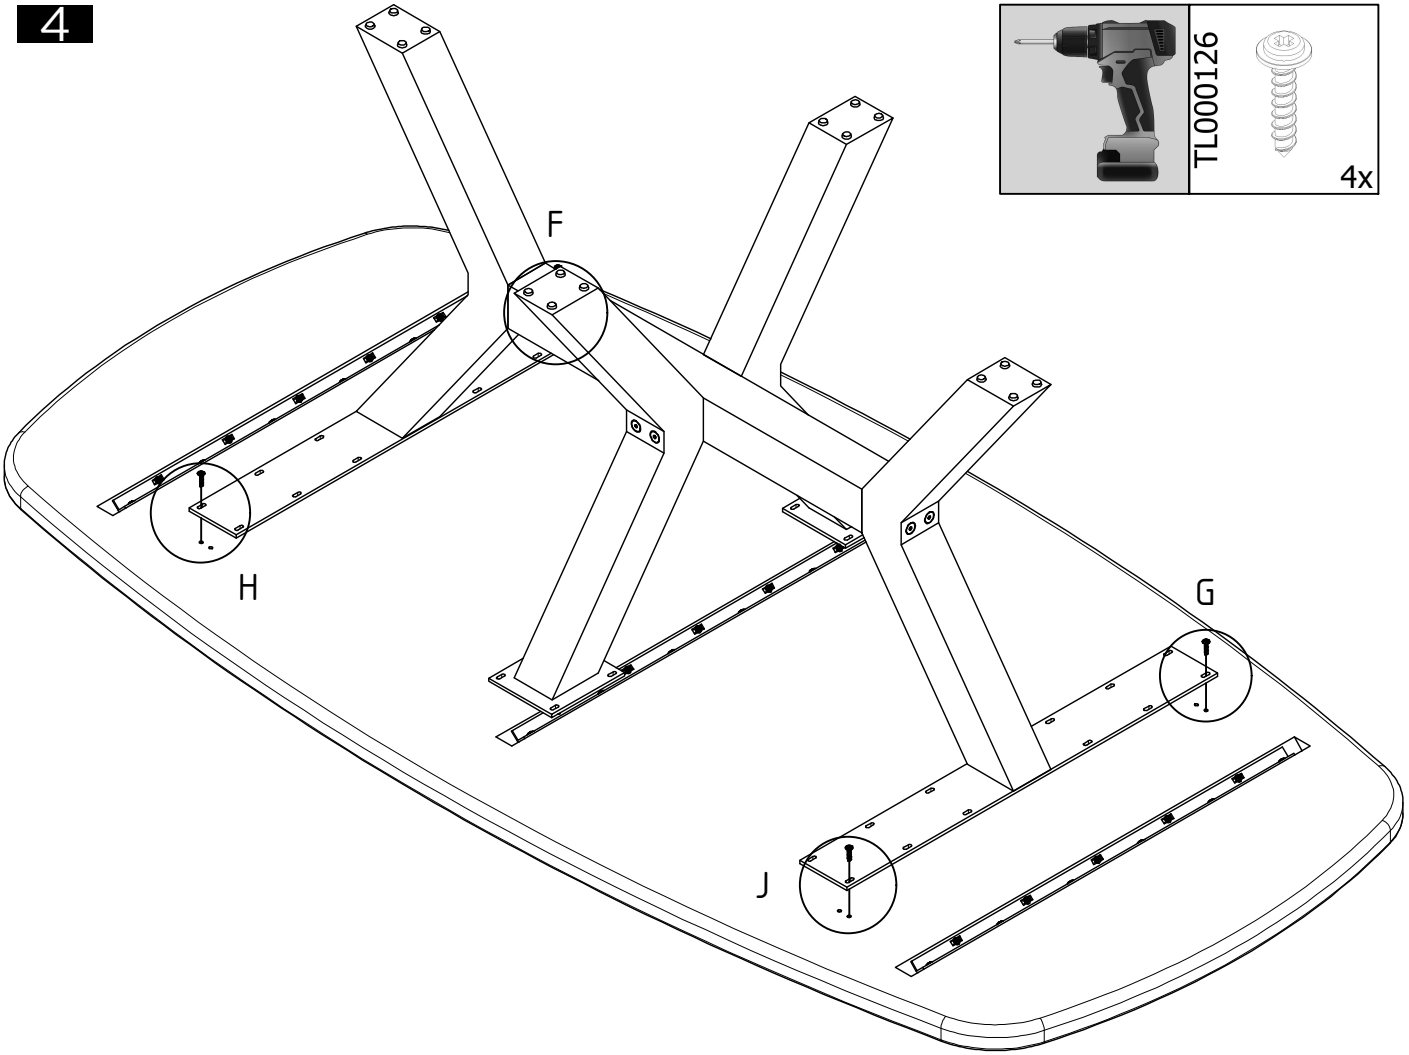

TABLO XL TAFELBLAD DEENS OVAAL 230X115CM

TISCHPLATTE - PLATEAU DE TABLE - TABLE TOP

wood MADE BY

1

TL000126

2

3

4