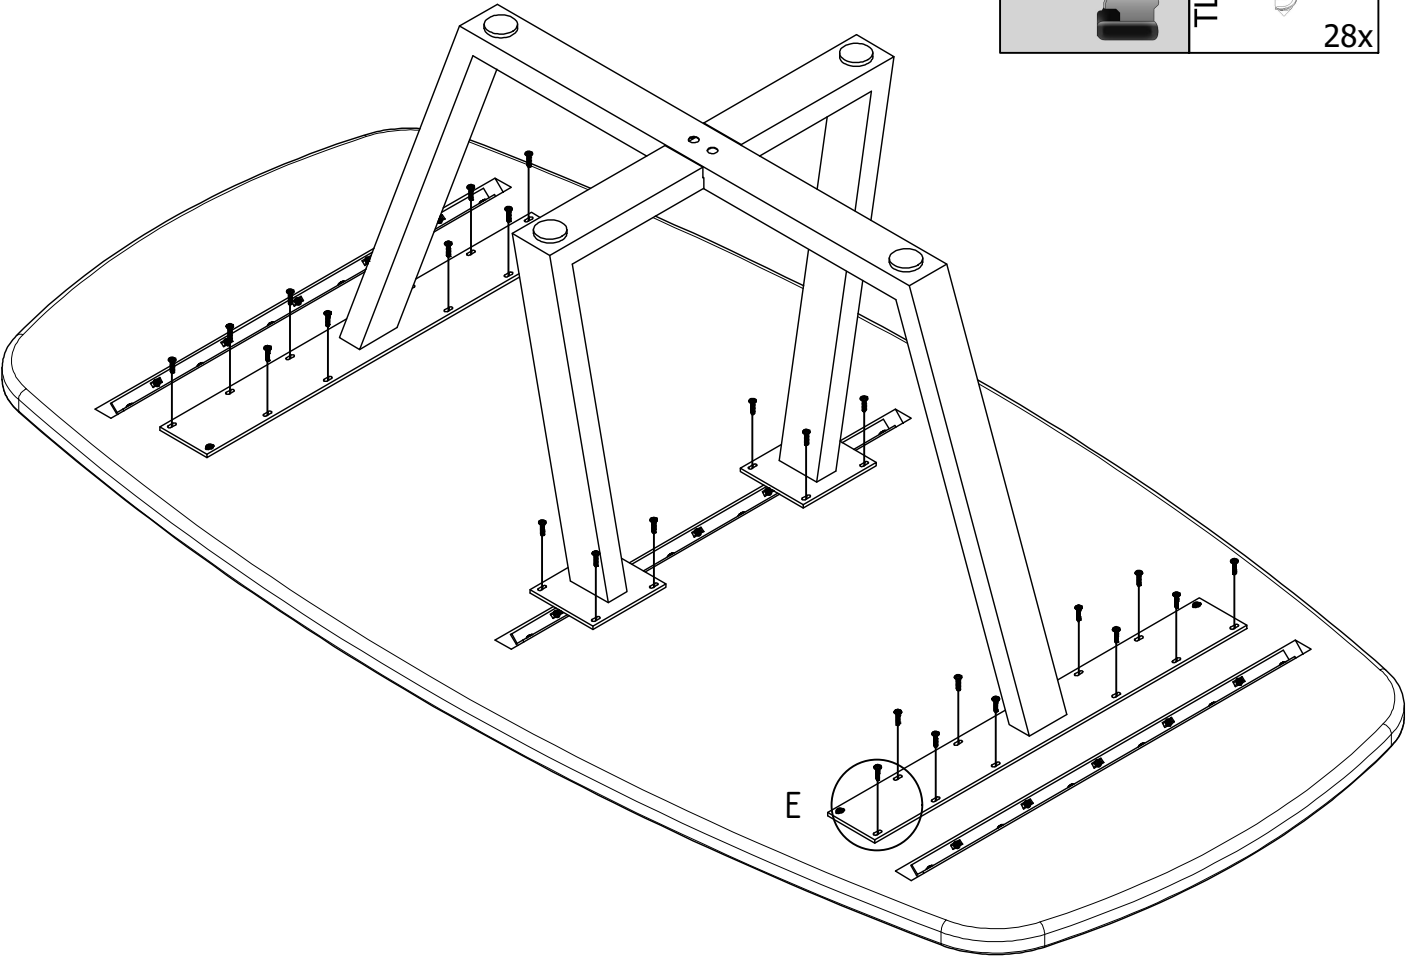

TABLO XL TAFELBLAD DEENS OVAAL 230X115CM

TISCHPLATTE - PLATEAU DE TABLE - TABLE TOP

wood MADE BY

1

TL000126

2

3

4