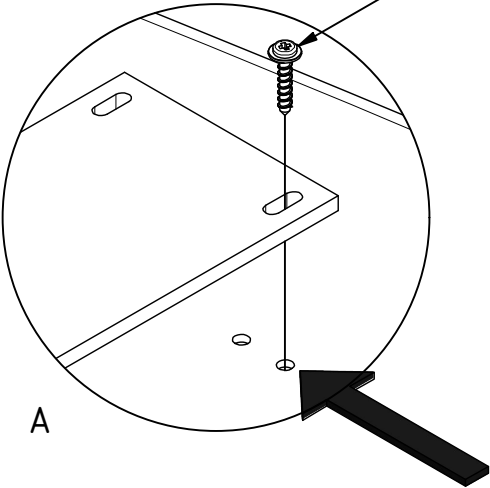

TABLO XL TAFELBLAD DEENS OVAAL 230X115CM

TISCHPLATTE - PLATEAU DE TABLE - TABLE TOP

wood MADE BY

1

TL000126

2

3

4