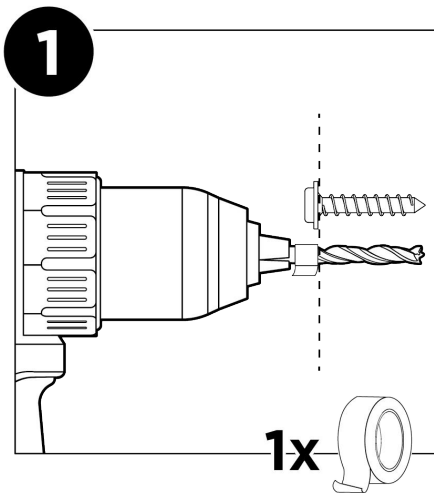

TABLO XL TAFELBLAD DEENS OVAAL 230X115CM

TISCHPLATTE - PLATEAU DE TABLE - TABLE TOP

wood MADE BY

1

TL000126

2

3

4