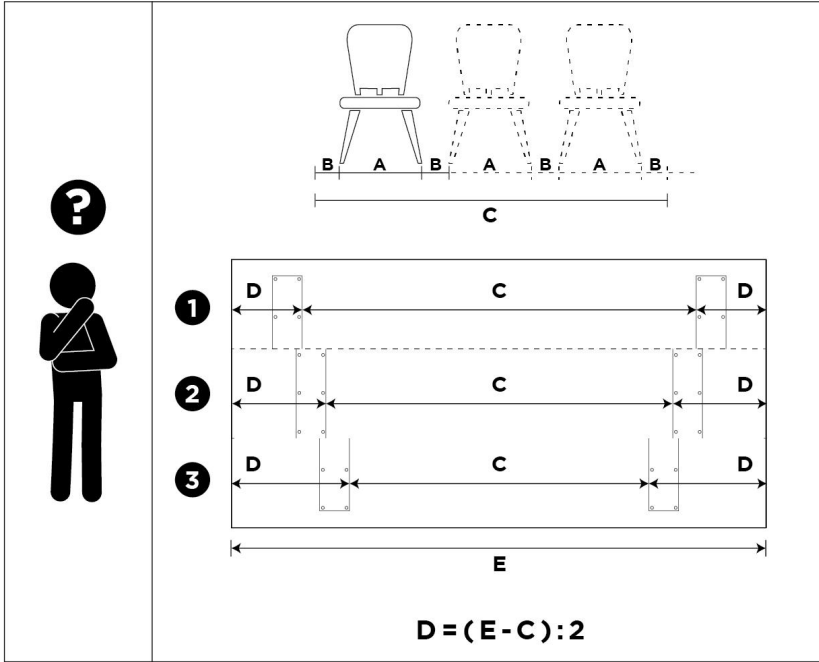

# 2-STANDEN POOT VIERKANT METAAL

2-POSITION FUSSE VIERECK METAL  
2-POSITION PIED CARRÉ MÉTAL  
2-POSITION LEG SQUARE METAL

14	5x25mm	TL000126	
4	M8x20mm	TL000152	
1	SW 5	TL000201	

1

1

2

a

**b**