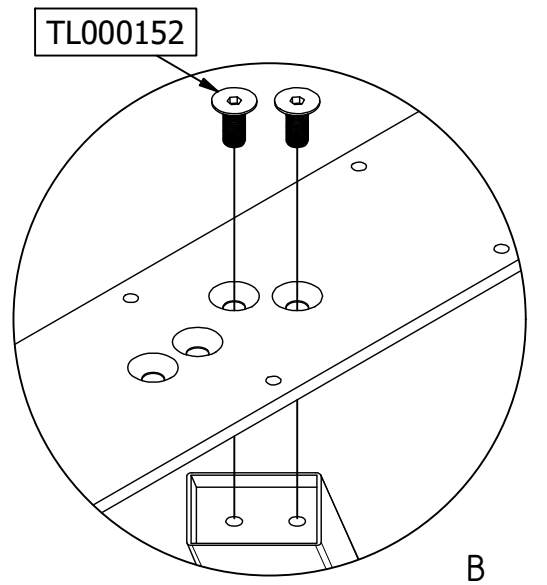

# 2-STANDEN POOT VIERKANT METAAL

2-POSITION FUSSE VIERECK METAL  
2-POSITION PIED CARRÉ MÉTAL  
2-POSITION LEG SQUARE METAL

14	5x25mm	TL000126	
4	M8x20mm	TL000152	
1	SW 5	TL000201	

1

1

2

a

**b**

**1**

2

TL000126

E

3

TL000126

F