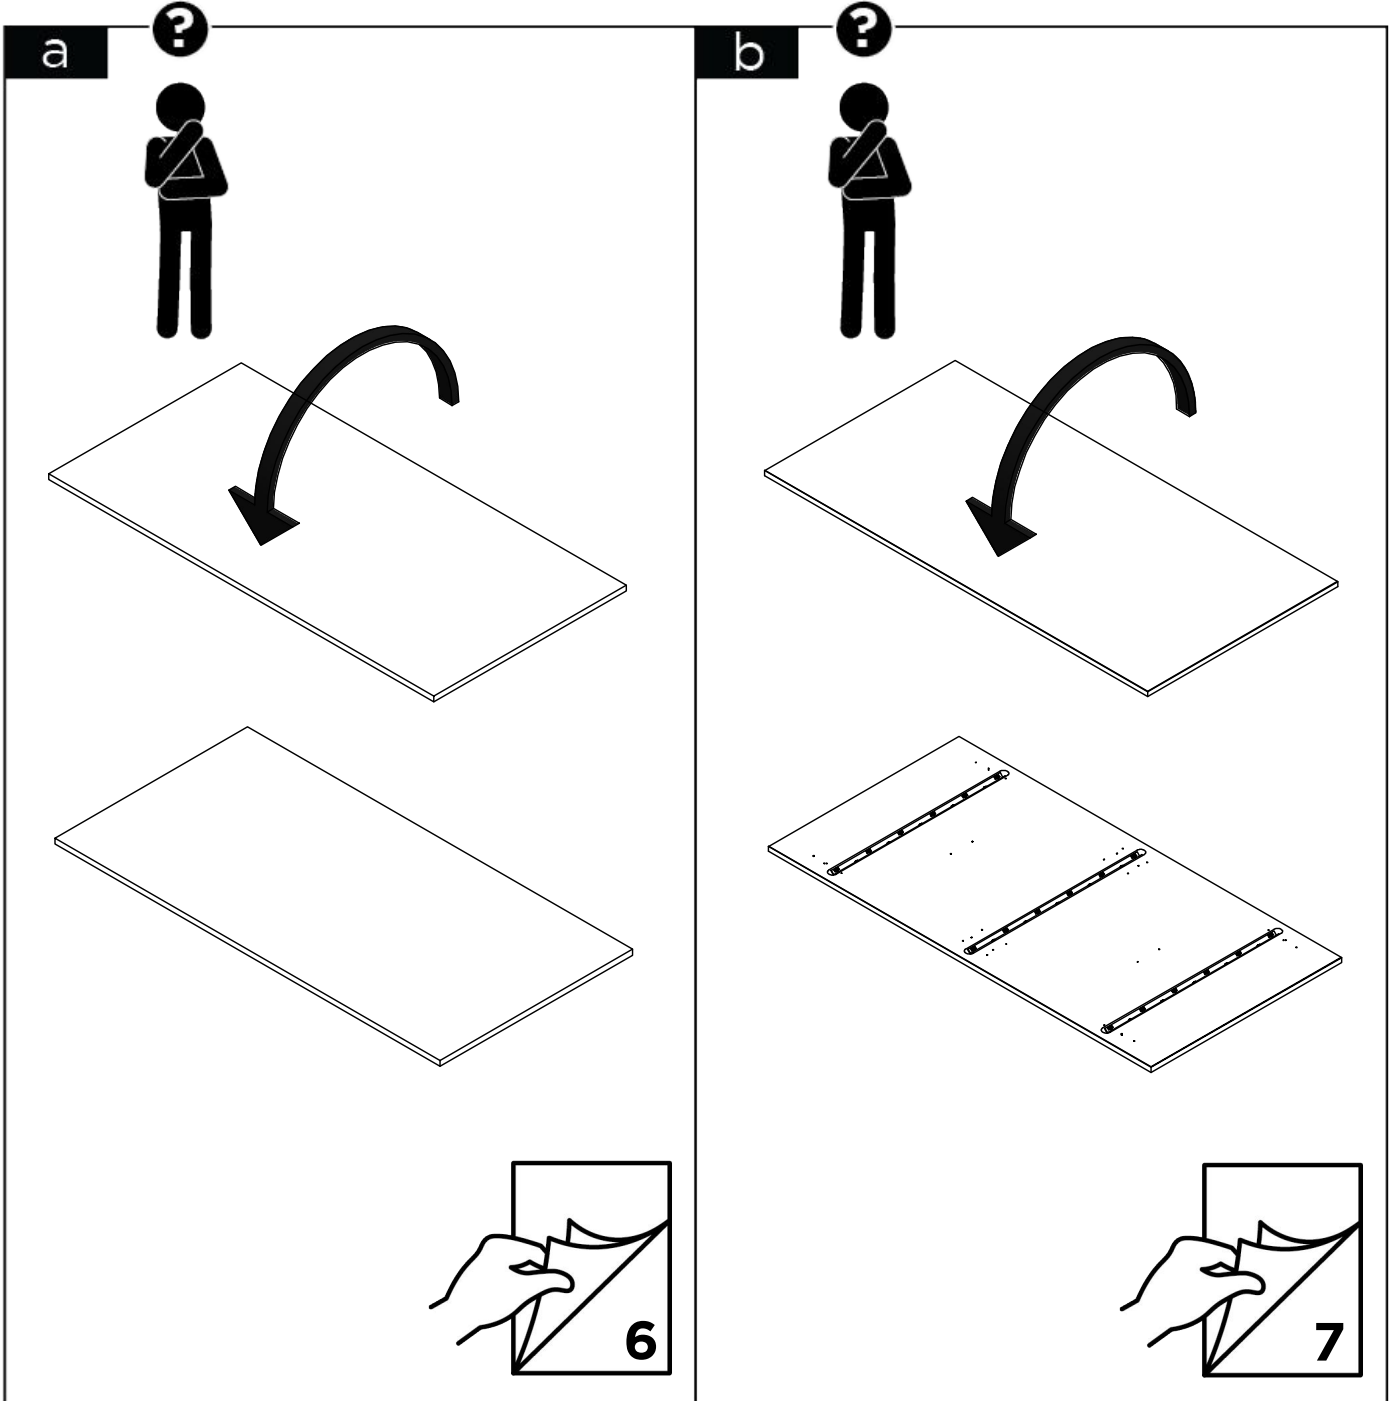

# 2-STANDEN POOT VIERKANT METAAL

2-POSITION FUSSE VIERECK METAL  
2-POSITION PIED CARRÉ MÉTAL  
2-POSITION LEG SQUARE METAL

14	5x25mm	TL000126	
4	M8x20mm	TL000152	
1	SW 5	TL000201	

1

1

2

a

**b**