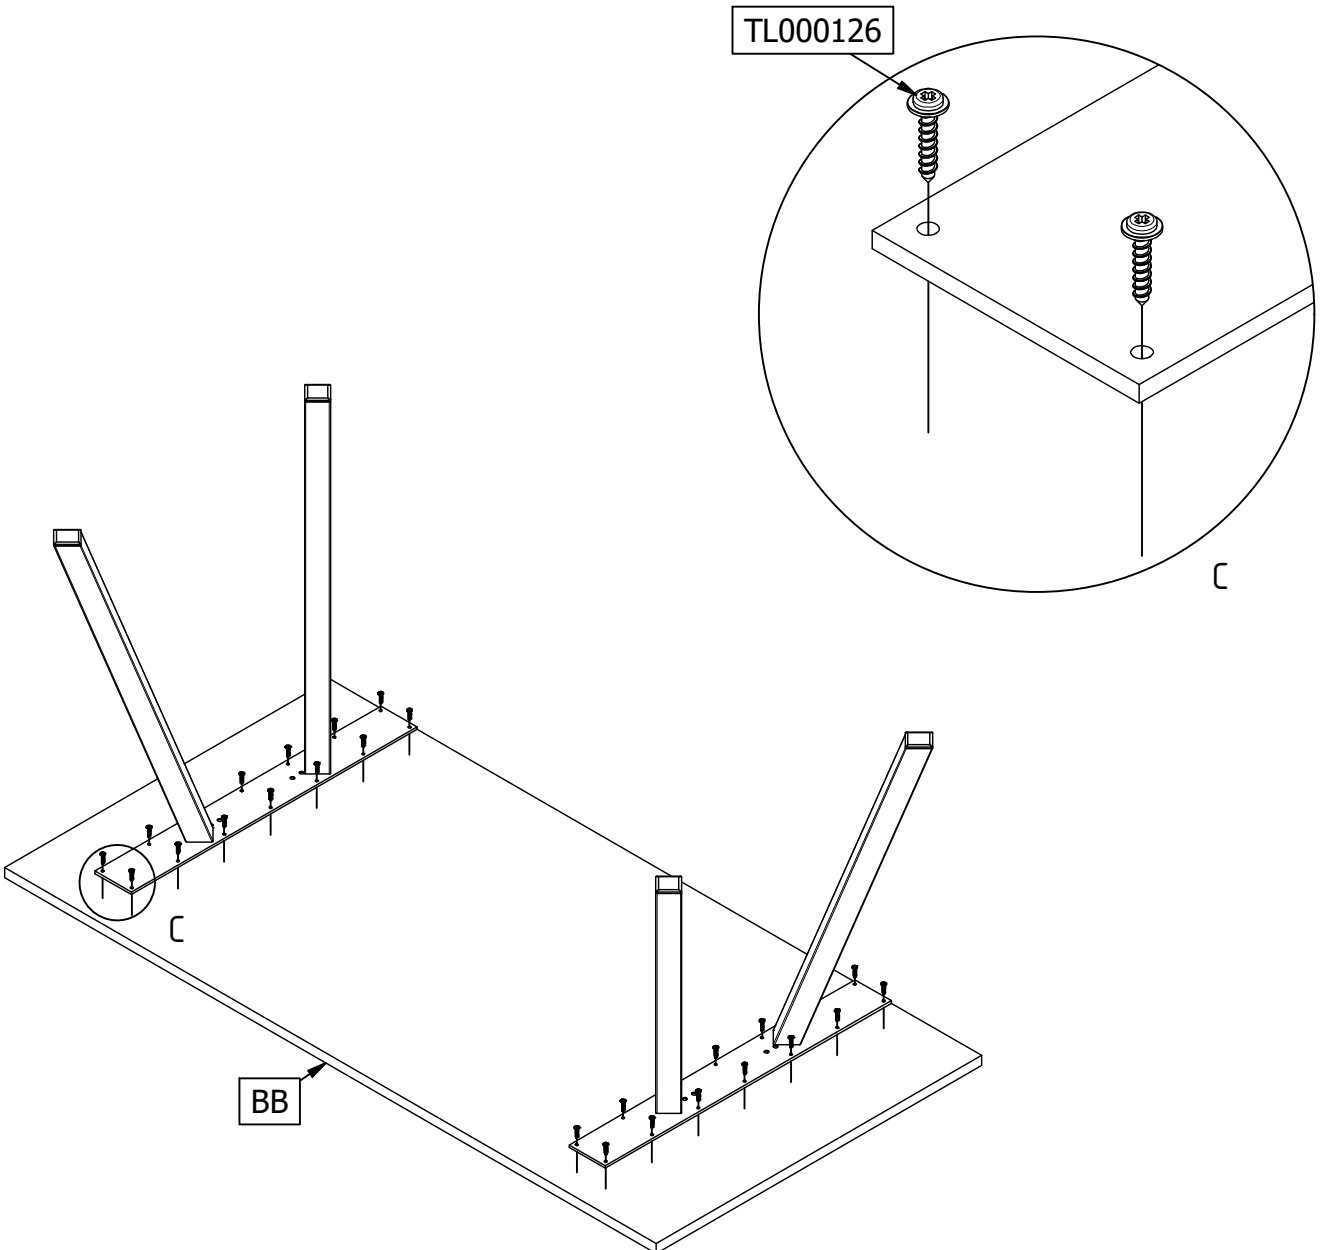

# 2-STANDEN POOT VIERKANT METAAL

2-POSITION FUSSE VIERECK METAL  
2-POSITION PIED CARRÉ MÉTAL  
2-POSITION LEG SQUARE METAL

14	5x25mm	TL000126	
4	M8x20mm	TL000152	
1	SW 5	TL000201	

1

1

2

a

**b**