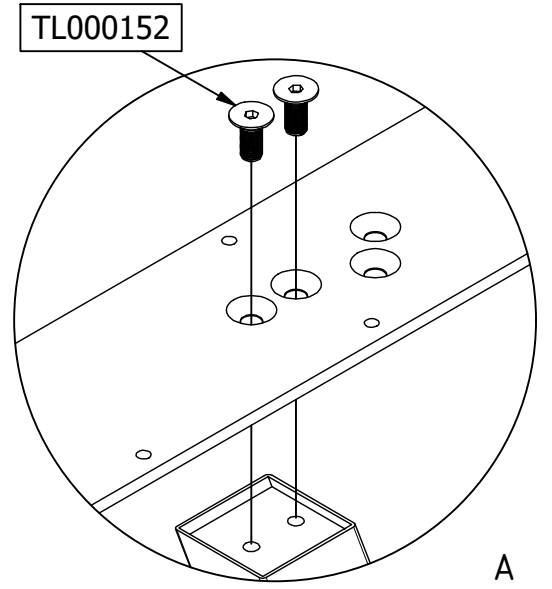

# 2-STANDEN POOT VIERKANT METAAL

2-POSITION FUSSE VIERECK METAL  
2-POSITION PIED CARRÉ MÉTAL  
2-POSITION LEG SQUARE METAL

14	5x25mm	TL000126	
4	M8x20mm	TL000152	
1	SW 5	TL000201	

1

1

2

a

**b**