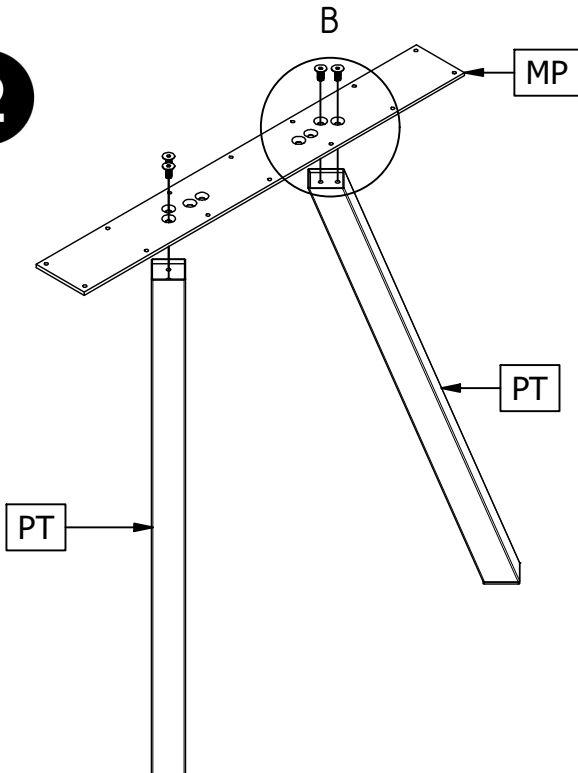

# 2-STANDEN POOT VIERKANT METAAL

2-POSITION FUSSE VIERECK METAL  
2-POSITION PIED CARRÉ MÉTAL  
2-POSITION LEG SQUARE METAL

14	5x25mm	TL000126	
4	M8x20mm	TL000152	
1	SW 5	TL000201	

1

1

2

a

**b**

**1**

2

TL000126

E

3

TL000126

F