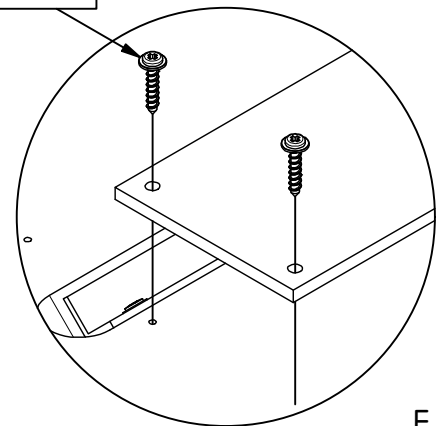

2

TL000126

E

3

TL000126

F