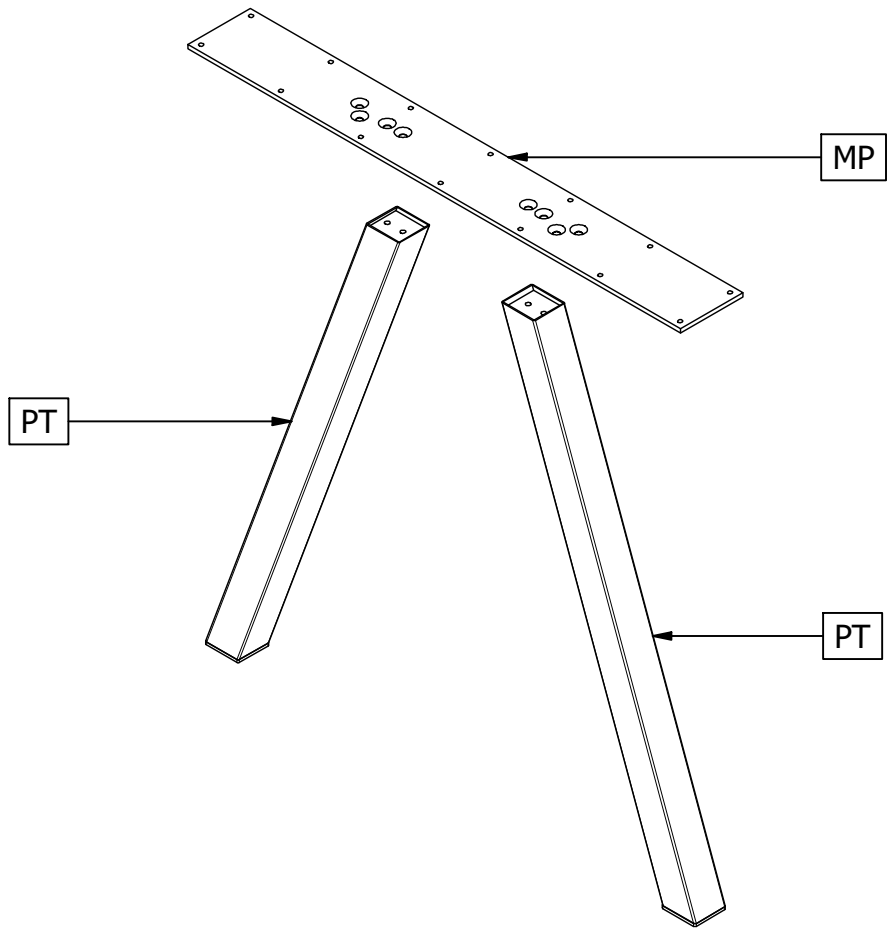

# 2-STANDEN POOT VIERKANT METAAL

2-POSITION FUSSE VIERECK METAL  
2-POSITION PIED CARRÉ MÉTAL  
2-POSITION LEG SQUARE METAL

14	5x25mm	TL000126	
4	M8x20mm	TL000152	
1	SW 5	TL000201	

1

1

2

a

**b**

**1**

2

TL000126

E

3

TL000126

F