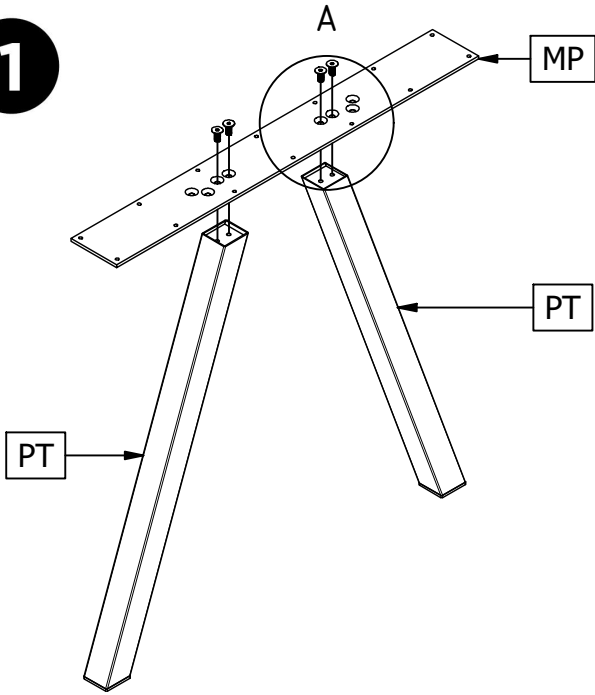

# 2-STANDEN POOT VIERKANT METAAL

2-POSITION FUSSE VIERECK METAL  
2-POSITION PIED CARRÉ MÉTAL  
2-POSITION LEG SQUARE METAL

14	5x25mm	TL000126	
4	M8x20mm	TL000152	
1	SW 5	TL000201	

1

1

2

a

**b**