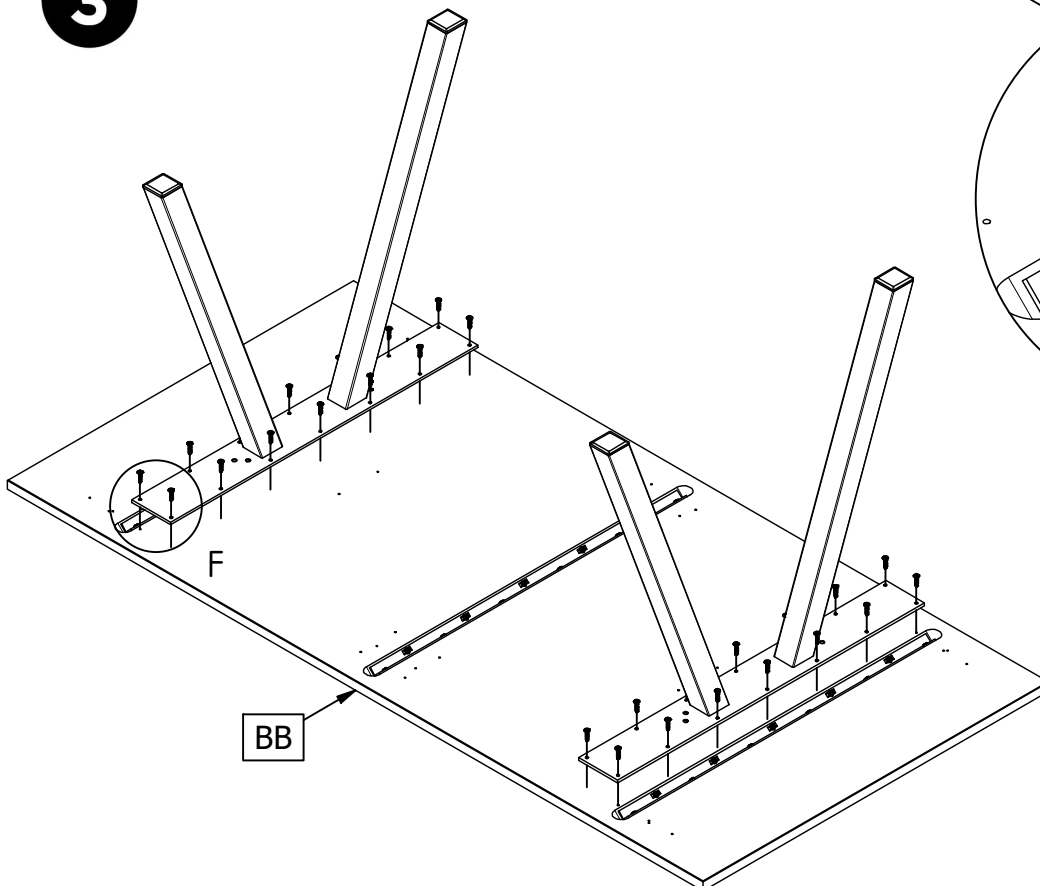

2

TL000126

E

3

TL000126

F