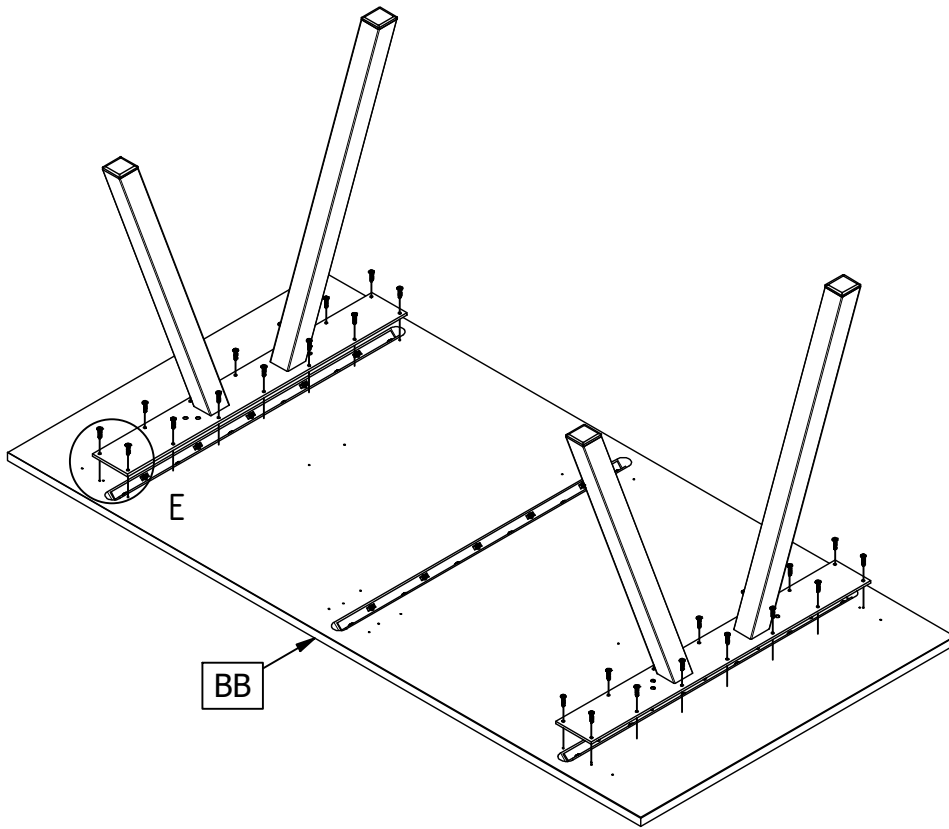

2

TL000126

E

3

TL000126

F