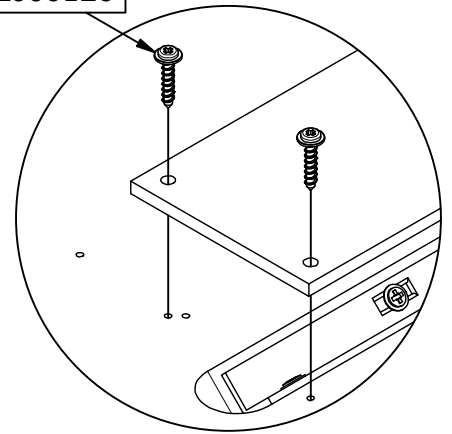

2

TL000126

E

3

TL000126

F