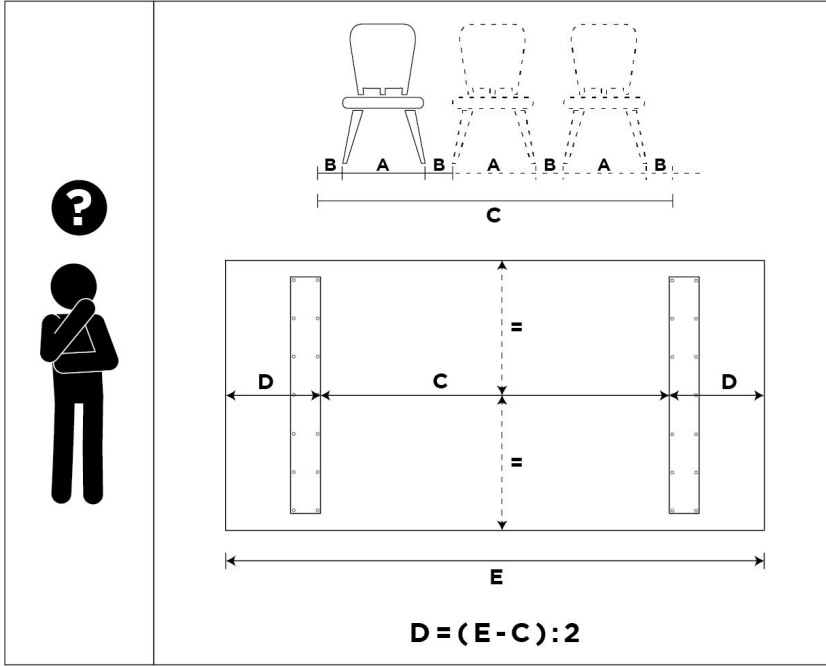

# 2-STANDEN POOT VIERKANT METAAL

2-POSITION FUSSE VIERECK METAL  
2-POSITION PIED CARRÉ MÉTAL  
2-POSITION LEG SQUARE METAL

14	5x25mm	TL000126	
4	M8x20mm	TL000152	
1	SW 5	TL000201	

1

1

2

a

**b**