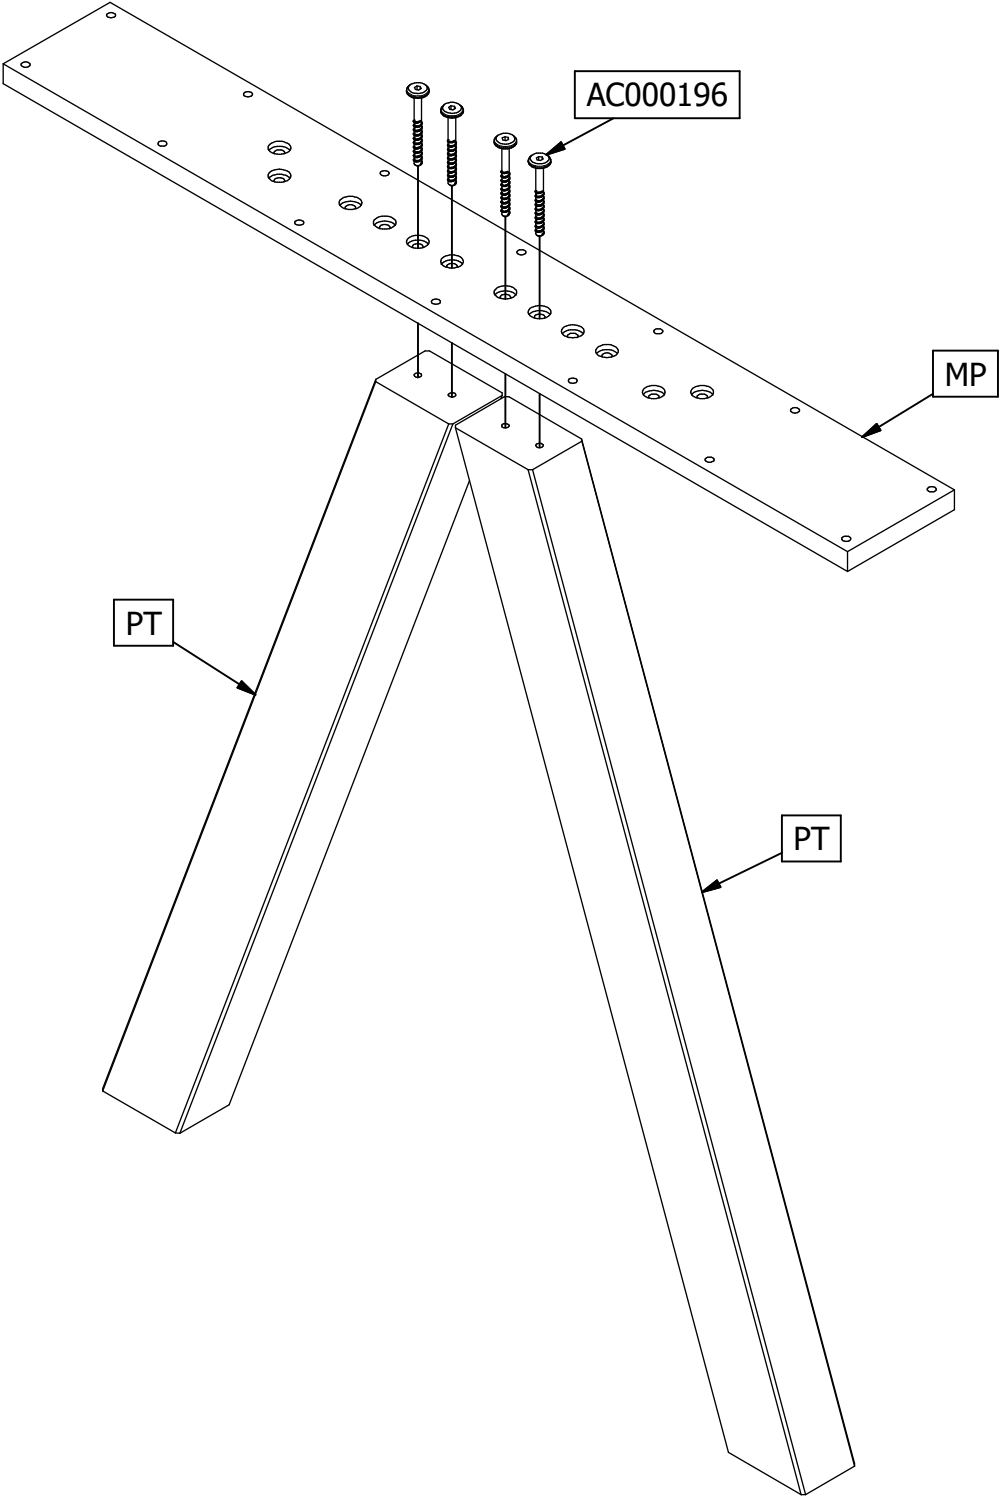

TABLO 3-STANDEN POOT VIERKANT EIKEN

TABLO 3-POSITION FUSSE VIERECK EICHE
TABLO 3-POSITION PIED CARRÉ CHÊNE
TABLO 3-POSITION LEG SQUARE OAK

| Qty | Code | Thickness | Length | Width |
|-----|------|-----------|--------|-------|
| 4 | PT | 50 | 772 | 68 |
| 2 | MP | 18 | 790 | 100 |

| | | |
|----|-------------|--|
| 8 | 6,3x60mm | AC000196  |
| 28 | spax 5x35mm | AC000280  |
| 1 | SW4 | AC000216  |

1 OPTIE - OPTION 1

| | | | | | | |
|--|----------|---|----|----------|---|----|
|  | AC000216 |  | 1x | AC000196 |  | 4x |
|--|----------|---|----|----------|---|----|

2x

2 OPTIE - OPTION 1

3 OPTIE - OPTION 1

1 OPTIE - OPTION 2

| | | | | | | |
|--|----------|---|----|----------|---|----|
|  | AC000216 |  | 1x | AC000196 |  | 4x |
|--|----------|---|----|----------|---|----|

2x

2 OPTIE - OPTION 2

3 OPTIE - OPTION 2

1 OPTIE - OPTION 3

| | | | | | | |
|--|----------|---|----|----------|---|----|
|  | AC000216 |  | 1x | AC000196 |  | 4x |
|--|----------|---|----|----------|---|----|