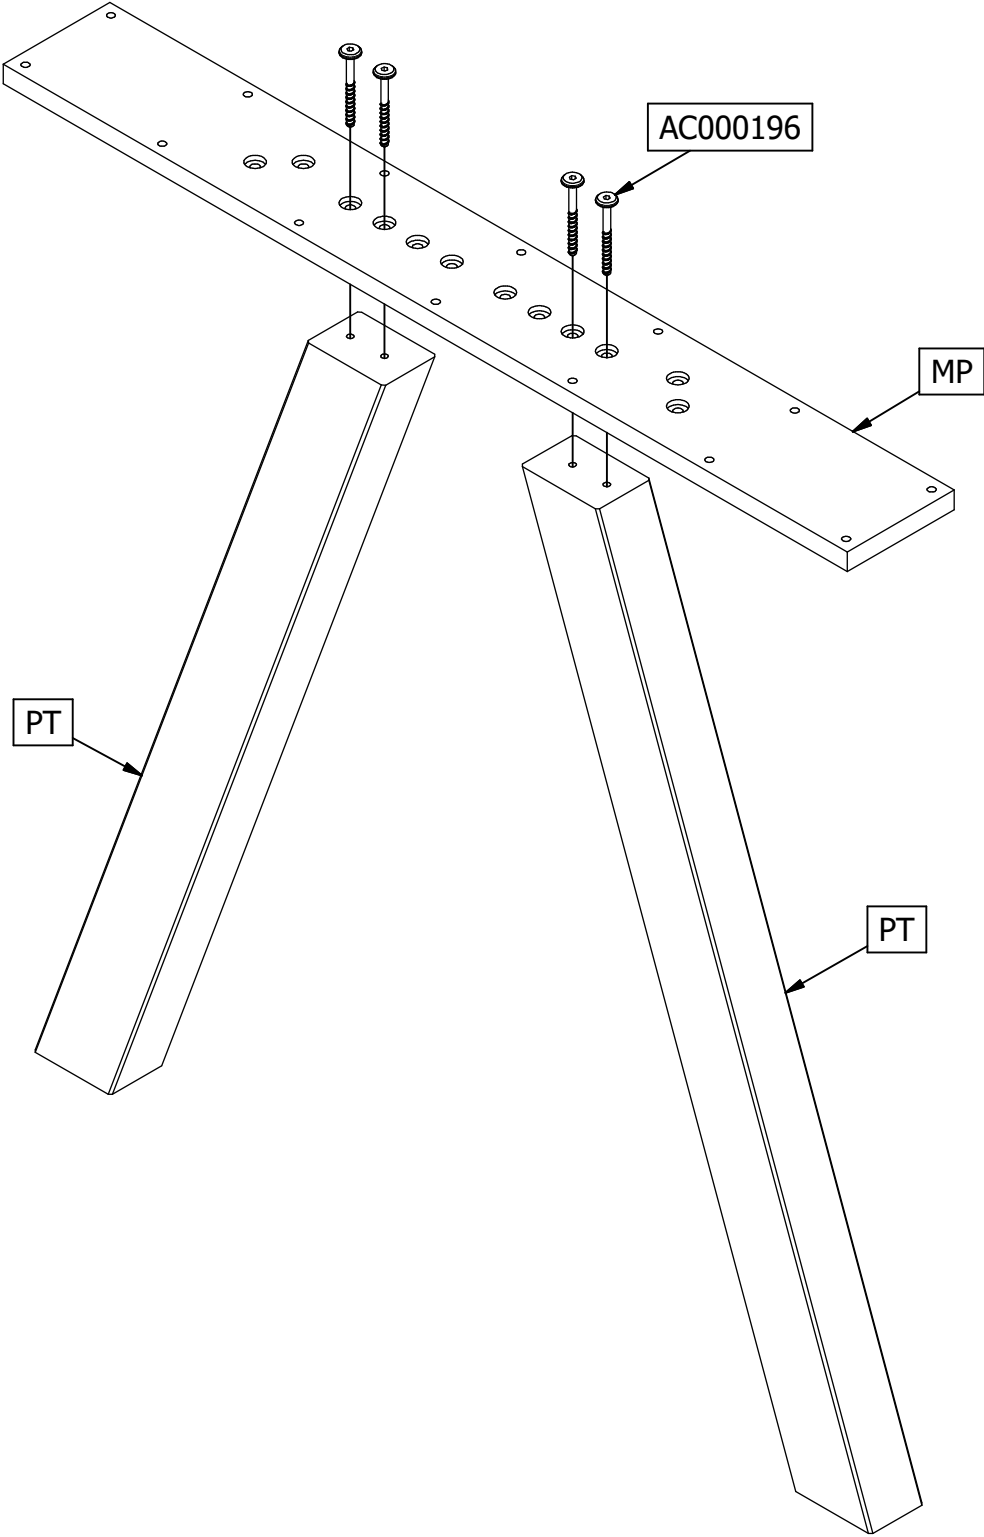

TABLO 3-STANDEN POOT VIERKANT EIKEN

TABLO 3-POSITION FUSSE VIERECK EICHE
TABLO 3-POSITION PIED CARRÉ CHÊNE
TABLO 3-POSITION LEG SQUARE OAK

| Qty | Code | Thickness | Length | Width |
|-----|------|-----------|--------|-------|
| 4 | PT | 50 | 772 | 68 |
| 2 | MP | 18 | 790 | 100 |

| | | |
|----|-------------|--|
| 8 | 6,3x60mm | AC000196  |
| 28 | spax 5x35mm | AC000280  |
| 1 | SW4 | AC000216  |

1 OPTIE - OPTION 1

| | | | | | | |
|--|----------|---|----|----------|---|----|
|  | AC000216 |  | 1x | AC000196 |  | 4x |
|--|----------|---|----|----------|---|----|