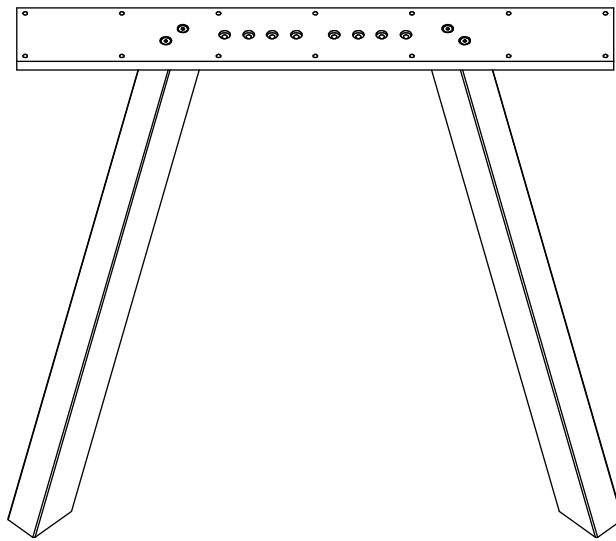

TABLO 3-STANDEN POOT VIERKANT EIKEN

TABLO 3-POSITION FUSSE VIERECK EICHE
TABLO 3-POSITION PIED CARRÉ CHÊNE
TABLO 3-POSITION LEG SQUARE OAK

| Qty | Code | Thickness | Length | Width |
|-----|------|-----------|--------|-------|
| 4 | PT | 50 | 772 | 68 |
| 2 | MP | 18 | 790 | 100 |

| | | |
|----|-------------|--|
| 8 | 6,3x60mm | AC000196  |
| 28 | spax 5x35mm | AC000280  |
| 1 | SW4 | AC000216  |

1 OPTIE - OPTION 1

| | | | | | | |
|--|----------|---|----|----------|---|----|
|  | AC000216 |  | 1x | AC000196 |  | 4x |
|--|----------|---|----|----------|---|----|