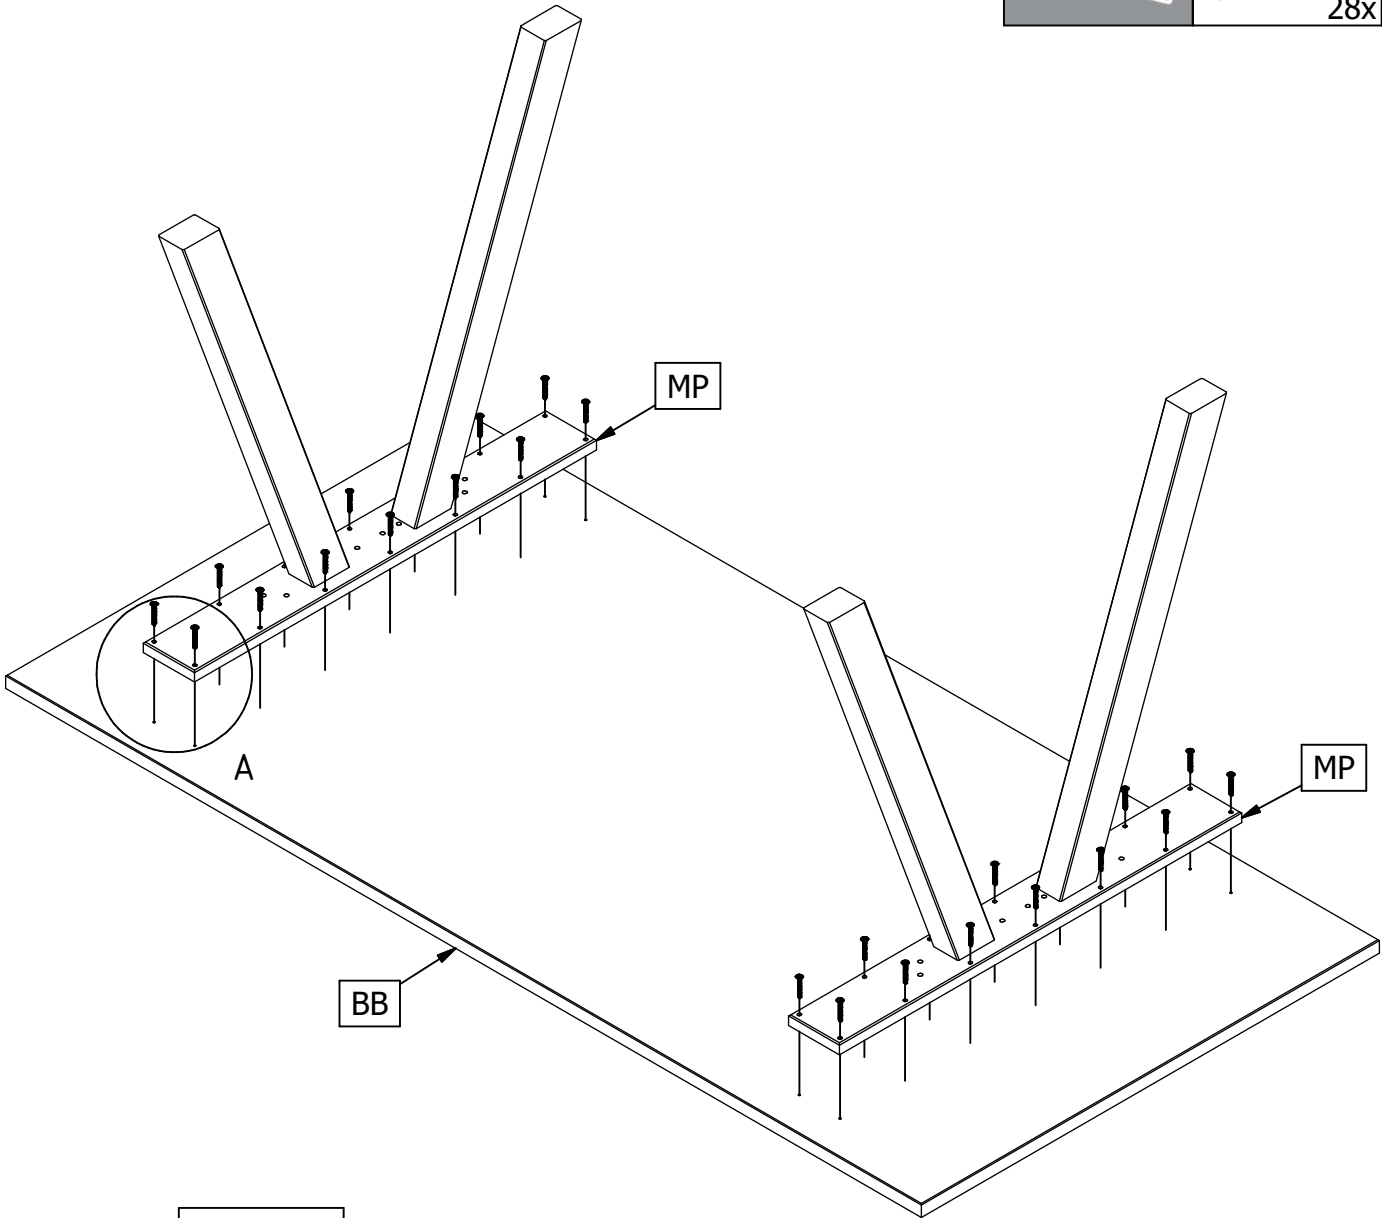

2 OPTIE - OPTION 1