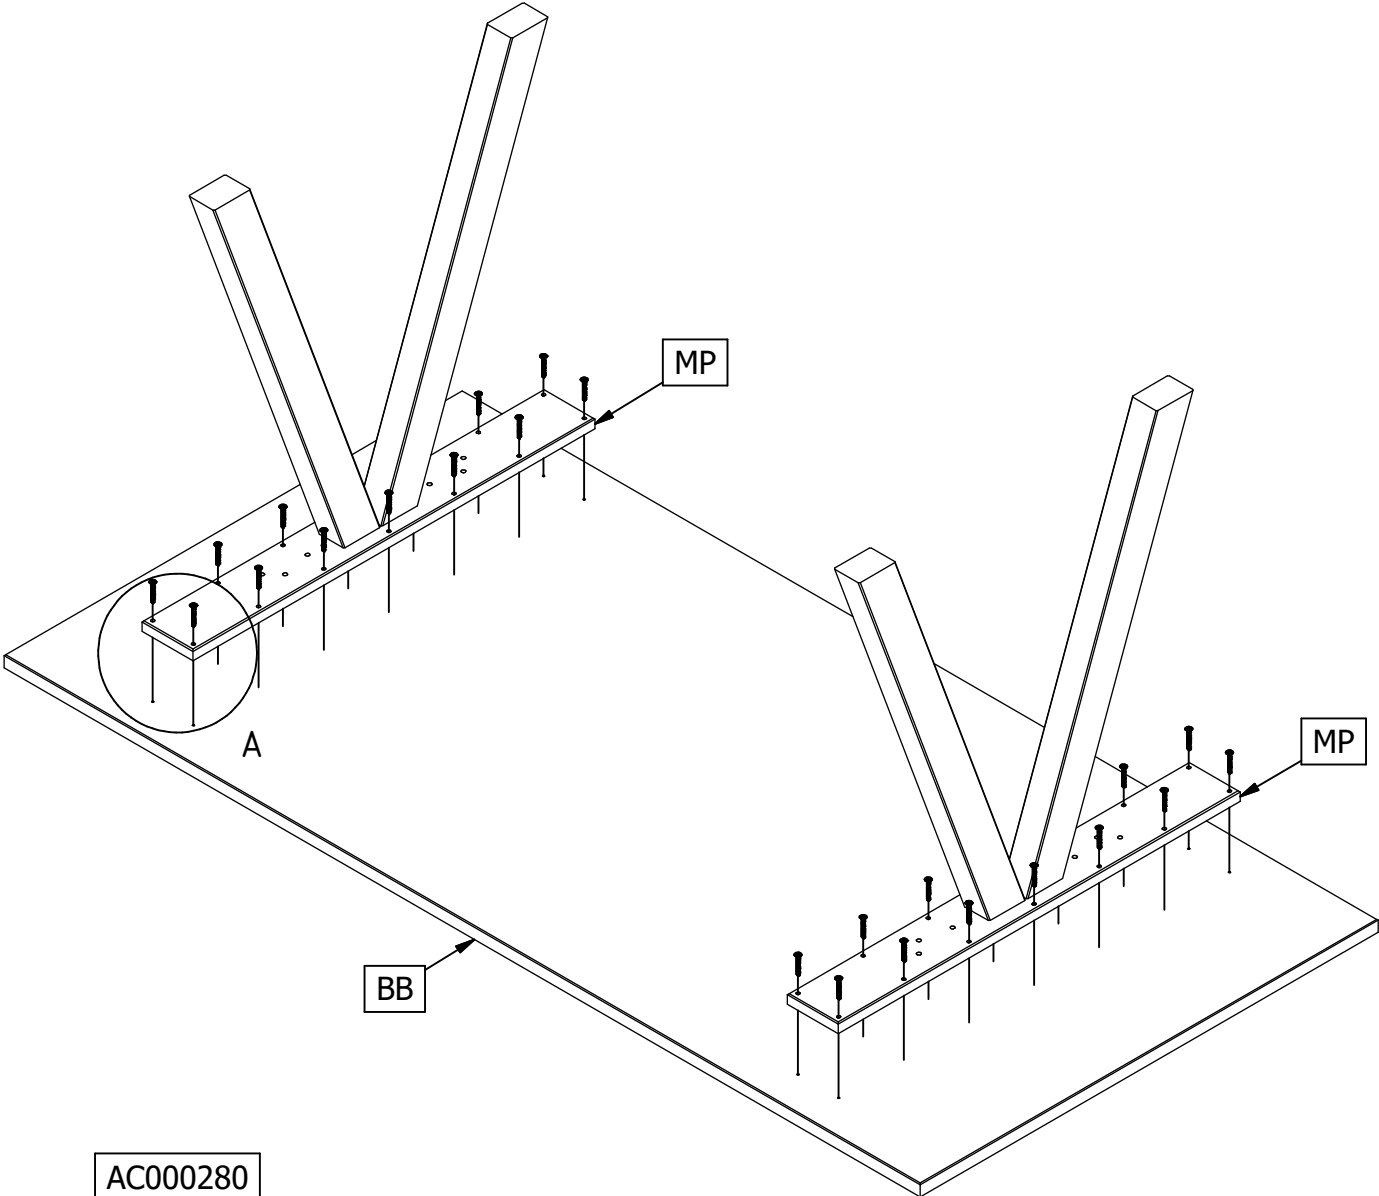

2 OPTIE - OPTION 2