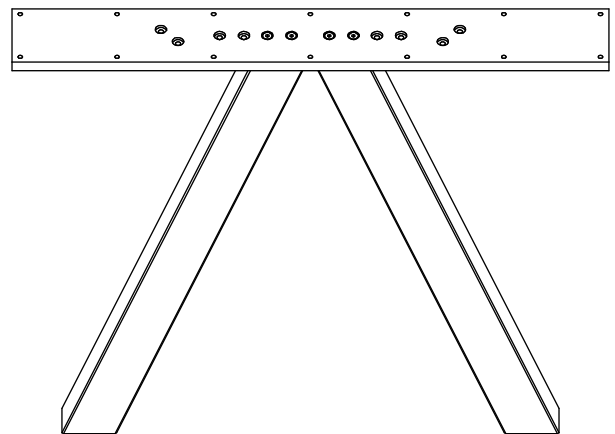

TABLO 3-STANDEN POOT VIERKANT EIKEN

TABLO 3-POSITION FUSSE VIERECK EICHE
TABLO 3-POSITION PIED CARRÉ CHÊNE
TABLO 3-POSITION LEG SQUARE OAK

| Qty | Code | Thickness | Length | Width |
|-----|------|-----------|--------|-------|
| 4 | PT | 50 | 772 | 68 |
| 2 | MP | 18 | 790 | 100 |

| | | |
|----|-------------|--|
| 8 | 6,3x60mm | AC000196  |
| 28 | spax 5x35mm | AC000280  |
| 1 | SW4 | AC000216  |

1 OPTIE - OPTION 1

| | | | | | | |
|--|----------|---|----|----------|---|----|
|  | AC000216 |  | 1x | AC000196 |  | 4x |
|--|----------|---|----|----------|---|----|