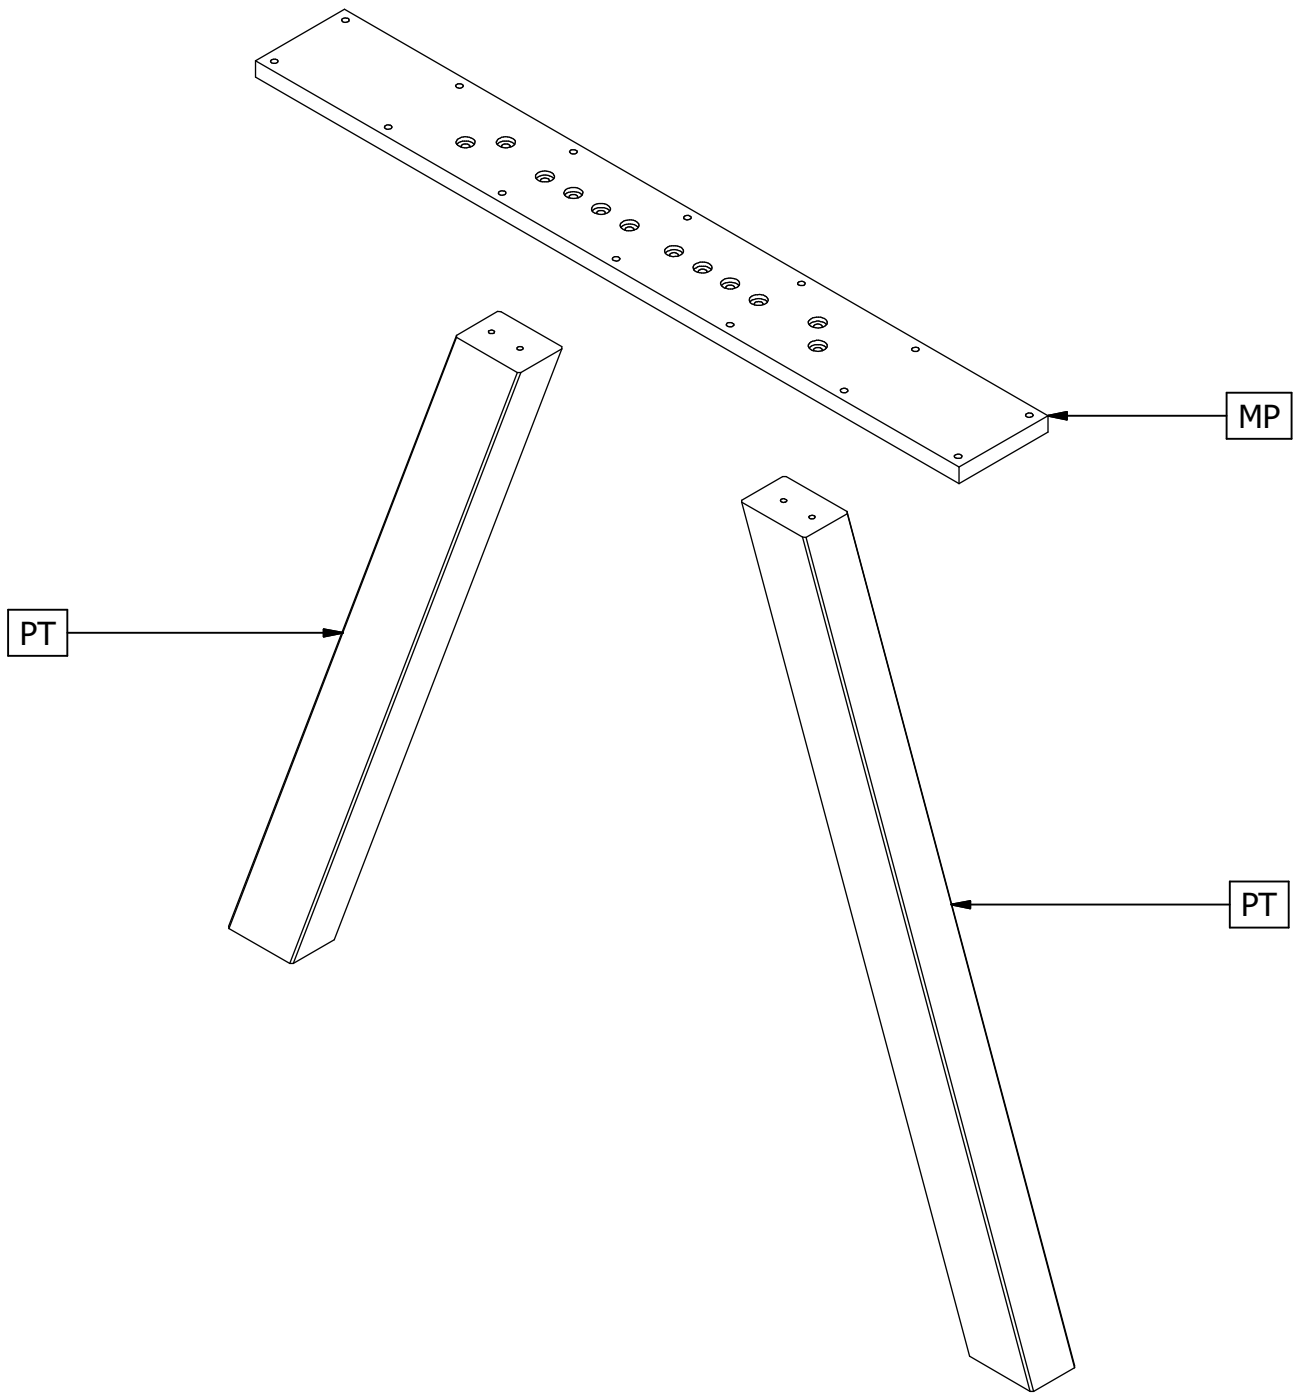

TABLO 3-STANDEN POOT VIERKANT EIKEN

TABLO 3-POSITION FUSSE VIERECK EICHE
TABLO 3-POSITION PIED CARRÉ CHÊNE
TABLO 3-POSITION LEG SQUARE OAK

| Qty | Code | Thickness | Length | Width |
|-----|------|-----------|--------|-------|
| 4 | PT | 50 | 772 | 68 |
| 2 | MP | 18 | 790 | 100 |

| | | |
|----|-------------|--|
| 8 | 6,3x60mm | AC000196  |
| 28 | spax 5x35mm | AC000280  |
| 1 | SW4 | AC000216  |

1 OPTIE - OPTION 1

| | | | | | | |
|--|----------|---|----|----------|---|----|
|  | AC000216 |  | 1x | AC000196 |  | 4x |
|--|----------|---|----|----------|---|----|