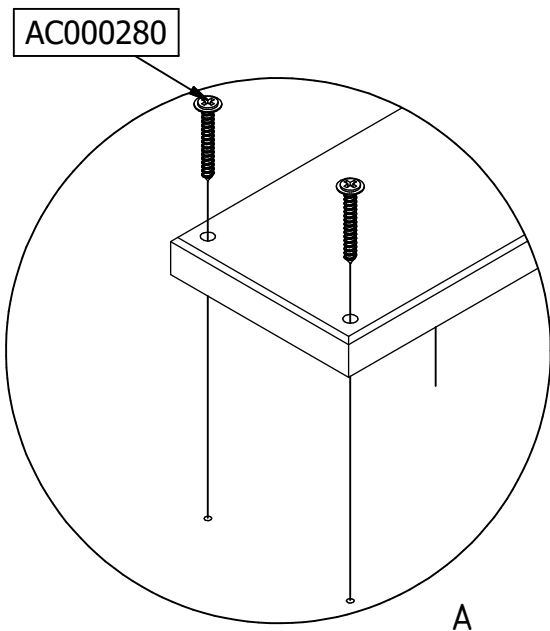

2 OPTIE - OPTION 1