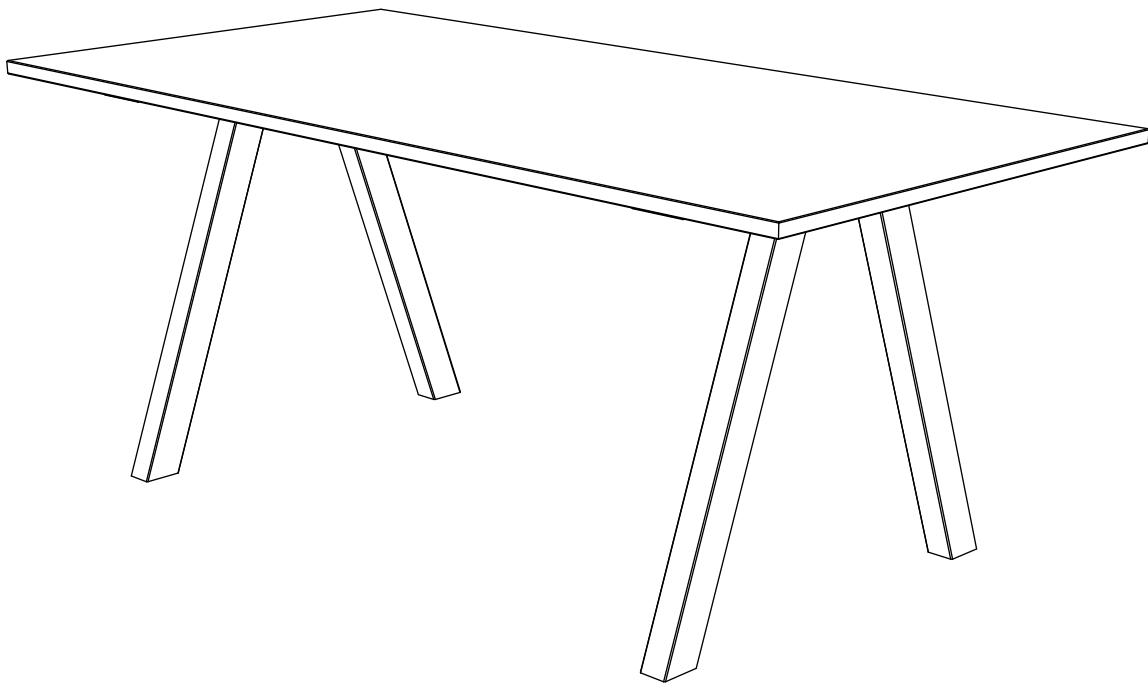

3 OPTIE - OPTION 1