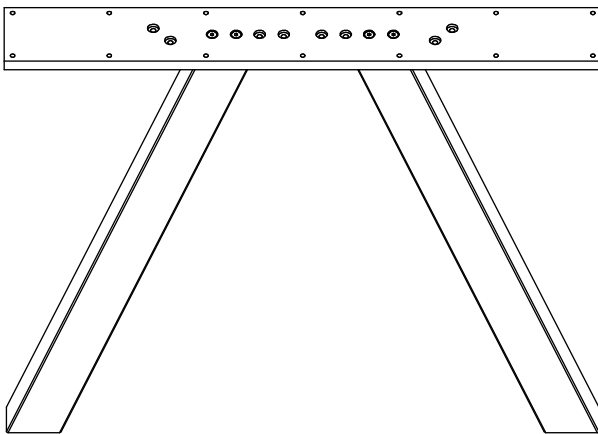

TABLO 3-STANDEN POOT VIERKANT EIKEN

TABLO 3-POSITION FUSSE VIERECK EICHE
TABLO 3-POSITION PIED CARRÉ CHÊNE
TABLO 3-POSITION LEG SQUARE OAK

| Qty | Code | Thickness | Length | Width |
|-----|------|-----------|--------|-------|
| 4 | PT | 50 | 772 | 68 |
| 2 | MP | 18 | 790 | 100 |

| | | |
|----|-------------|--|
| 8 | 6,3x60mm | AC000196  |
| 28 | spax 5x35mm | AC000280  |
| 1 | SW4 | AC000216  |

1 OPTIE - OPTION 1

| | | | | | | |
|--|----------|---|----|----------|---|----|
|  | AC000216 |  | 1x | AC000196 |  | 4x |
|--|----------|---|----|----------|---|----|