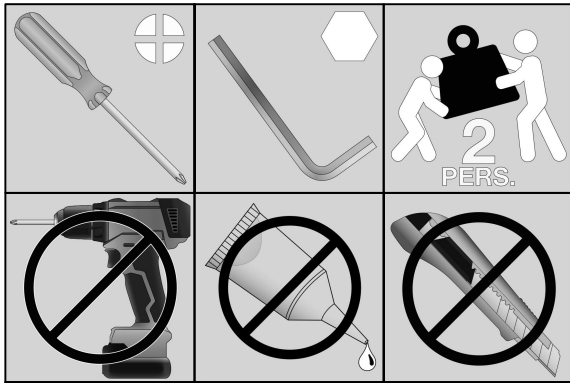

# TABLO UTRECHT POOT METAAL

UTRECHT FUSSE METAL - UTRECHT PIETEMENT MÉTAL - UTRECHT LEG METAL

4	M8x25mm	TL000170	
10	5x25mm	TL000126	
1	SW 4	TL000203	

1

2

**SOCIAL MEDIA**

We zijn benieuwd naar het resultaat! Mocht je het met ons willen delen, gebruik #WOOOD op social media.  
We are curious about the result! Would you like to share it with us? Use #WOOOD on social media.  
Wir sind gespannt auf das Ergebnis! Möchten Sie es mit uns teilen? Benutzen Sie #WOOOD in Social Media.  
Nous sommes impatient de connaître le résultat. Souhaitez-vous le partager avec nous? Utilisez #WOOOD sur les médias sociaux.