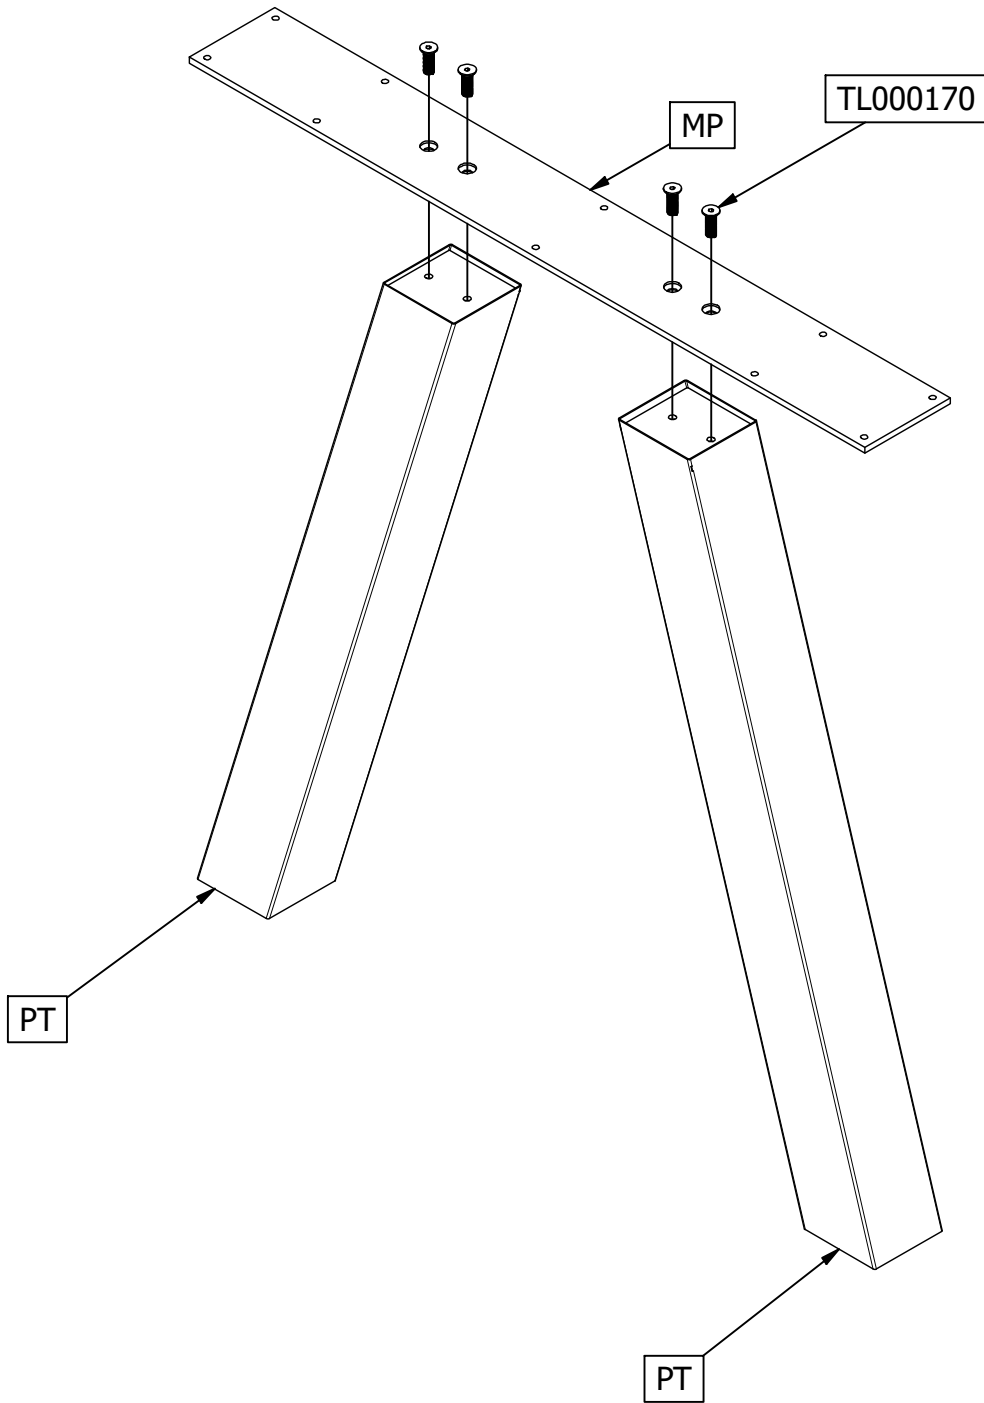

# TABLO UTRECHT POOT METAAL

UTRECHT FUSSE METAL - UTRECHT PIETEMENT MÉTAL - UTRECHT LEG METAL

4	M8x25mm	TL000170	
10	5x25mm	TL000126	
1	SW 4	TL000203	

1

2

**SOCIAL MEDIA**

We zijn benieuwd naar het resultaat! Mocht je het met ons willen delen, gebruik #WOOOD op social media.  
We are curious about the result! Would you like to share it with us? Use #WOOOD on social media.  
Wir sind gespannt auf das Ergebnis! Möchten Sie es mit uns teilen? Benutzen Sie #WOOOD in Social Media.  
Nous sommes impatient de connaître le résultat. Souhaitez-vous le partager avec nous? Utilisez #WOOOD sur les médias sociaux.