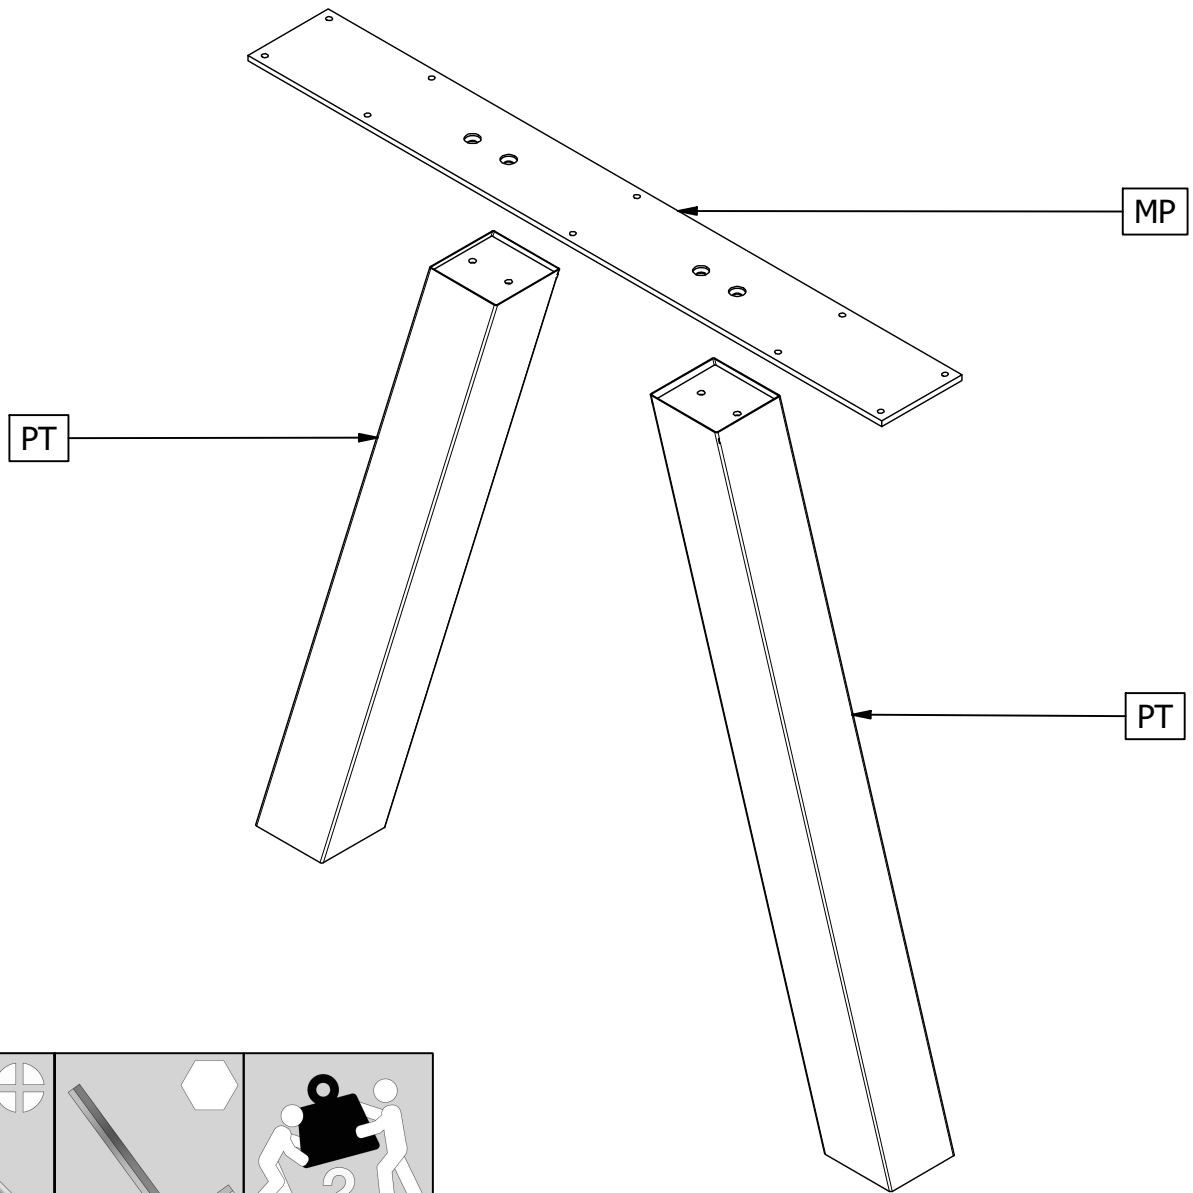

# TABLO UTRECHT POOT METAAL

UTRECHT FUSSE METAL - UTRECHT PIETEMENT MÉTAL - UTRECHT LEG METAL

4	M8x25mm	TL000170	
10	5x25mm	TL000126	
1	SW 4	TL000203	

1

2

**SOCIAL MEDIA**

We zijn benieuwd naar het resultaat! Mocht je het met ons willen delen, gebruik #WOOOD op social media.  
We are curious about the result! Would you like to share it with us? Use #WOOOD on social media.  
Wir sind gespannt auf das Ergebnis! Möchten Sie es mit uns teilen? Benutzen Sie #WOOOD in Social Media.  
Nous sommes impatient de connaître le résultat. Souhaitez-vous le partager avec nous? Utilisez #WOOOD sur les médias sociaux.