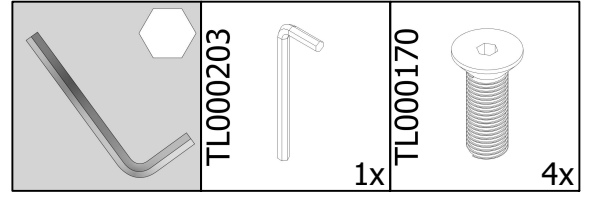

# TABLO UTRECHT POOT METAAL

UTRECHT FUSSE METAL - UTRECHT PIETEMENT MÉTAL - UTRECHT LEG METAL

4	M8x25mm	TL000170	
10	5x25mm	TL000126	
1	SW 4	TL000203	

1

2

**SOCIAL MEDIA**

We zijn benieuwd naar het resultaat! Mocht je het met ons willen delen, gebruik #WOOOD op social media.  
We are curious about the result! Would you like to share it with us? Use #WOOOD on social media.  
Wir sind gespannt auf das Ergebnis! Möchten Sie es mit uns teilen? Benutzen Sie #WOOOD in Social Media.  
Nous sommes impatient de connaître le résultat. Souhaitez-vous le partager avec nous? Utilisez #WOOOD sur les médias sociaux.