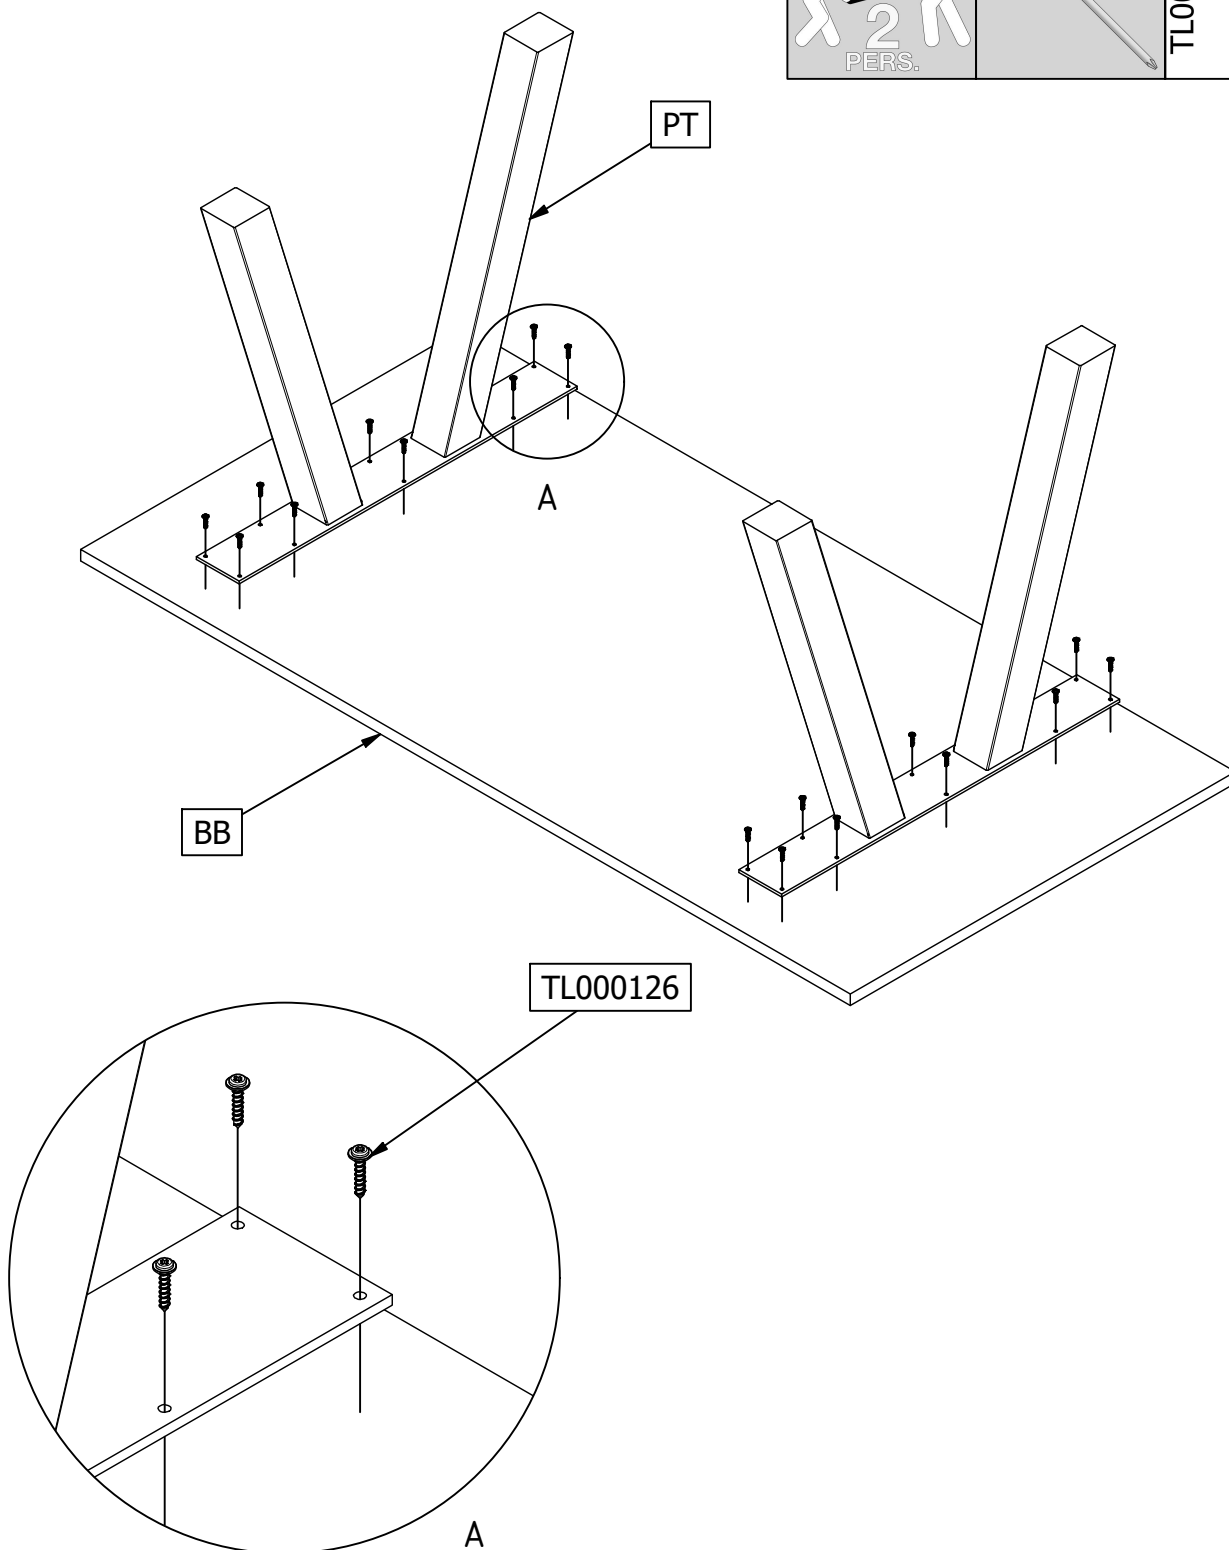

# TABLO UTRECHT POOT METAAL

UTRECHT FUSSE METAL - UTRECHT PIETEMENT MÉTAL - UTRECHT LEG METAL

4	M8x25mm	TL000170	
10	5x25mm	TL000126	
1	SW 4	TL000203	

1

2

**SOCIAL MEDIA**

We zijn benieuwd naar het resultaat! Mocht je het met ons willen delen, gebruik #WOOOD op social media.  
We are curious about the result! Would you like to share it with us? Use #WOOOD on social media.  
Wir sind gespannt auf das Ergebnis! Möchten Sie es mit uns teilen? Benutzen Sie #WOOOD in Social Media.  
Nous sommes impatient de connaître le résultat. Souhaitez-vous le partager avec nous? Utilisez #WOOOD sur les médias sociaux.