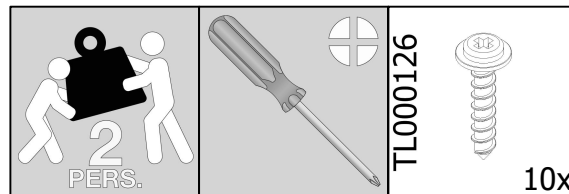

# TABLO UTRECHT POOT METAAL

UTRECHT FUSSE METAL - UTRECHT PIETEMENT MÉTAL - UTRECHT LEG METAL

4	M8x25mm	TL000170	
10	5x25mm	TL000126	
1	SW 4	TL000203	

1

2

**SOCIAL MEDIA**

We zijn benieuwd naar het resultaat! Mocht je het met ons willen delen, gebruik #WOOOD op social media.  
We are curious about the result! Would you like to share it with us? Use #WOOOD on social media.  
Wir sind gespannt auf das Ergebnis! Möchten Sie es mit uns teilen? Benutzen Sie #WOOOD in Social Media.  
Nous sommes impatient de connaître le résultat. Souhaitez-vous le partager avec nous? Utilisez #WOOOD sur les médias sociaux.