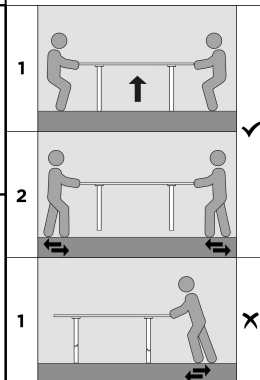

# TABLO UTRECHT POOT METAAL

UTRECHT FUSSE METAL - UTRECHT PIETEMENT MÉTAL - UTRECHT LEG METAL

4	M8x25mm	TL000170	
10	5x25mm	TL000126	
1	SW 4	TL000203	

1

2

**SOCIAL MEDIA**

We zijn benieuwd naar het resultaat! Mocht je het met ons willen delen, gebruik #WOOOD op social media.  
We are curious about the result! Would you like to share it with us? Use #WOOOD on social media.  
Wir sind gespannt auf das Ergebnis! Möchten Sie es mit uns teilen? Benutzen Sie #WOOOD in Social Media.  
Nous sommes impatient de connaître le résultat. Souhaitez-vous le partager avec nous? Utilisez #WOOOD sur les médias sociaux.