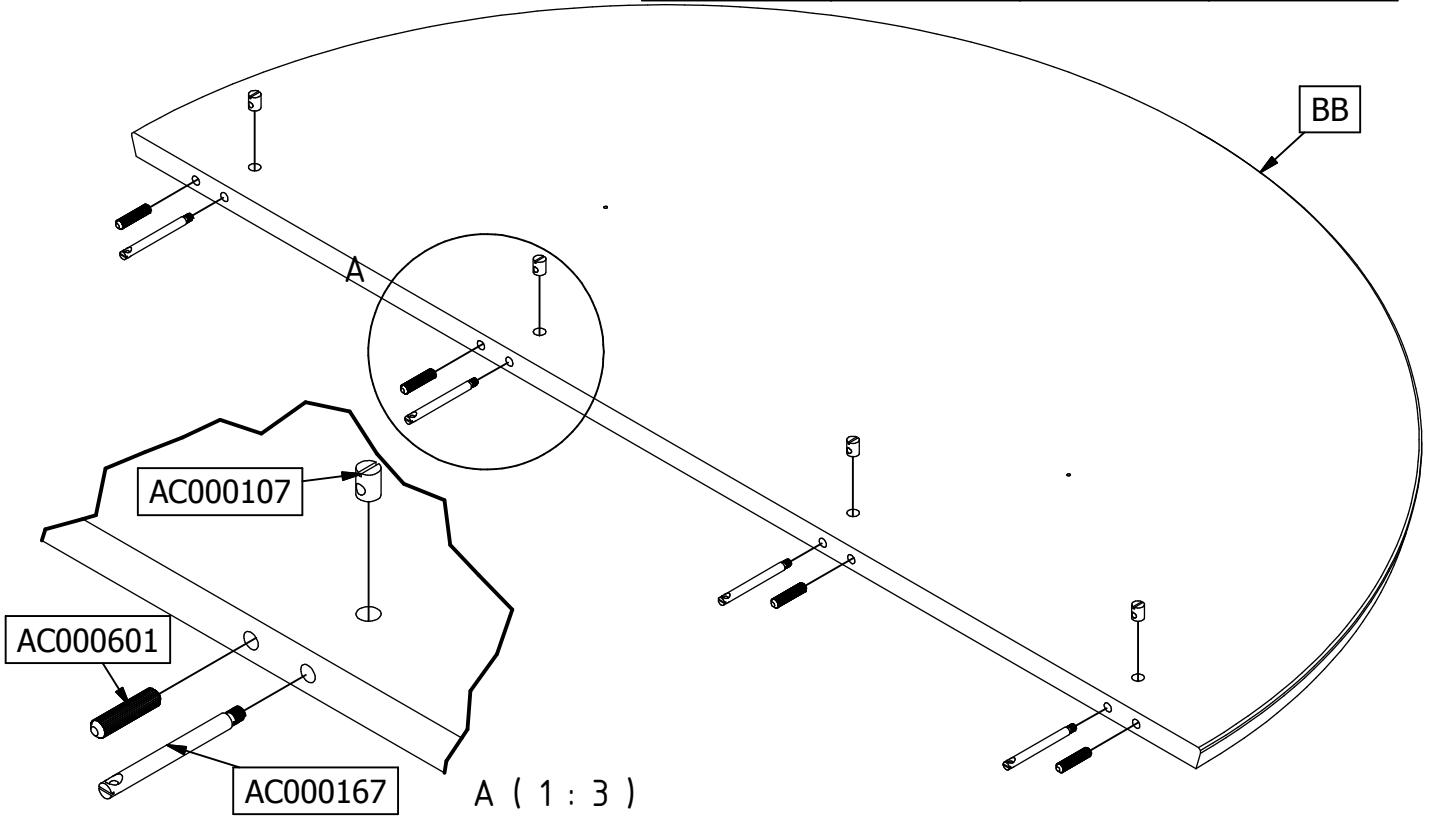

1

	AC000601		4x	AC000167		4x	AC000107		4x