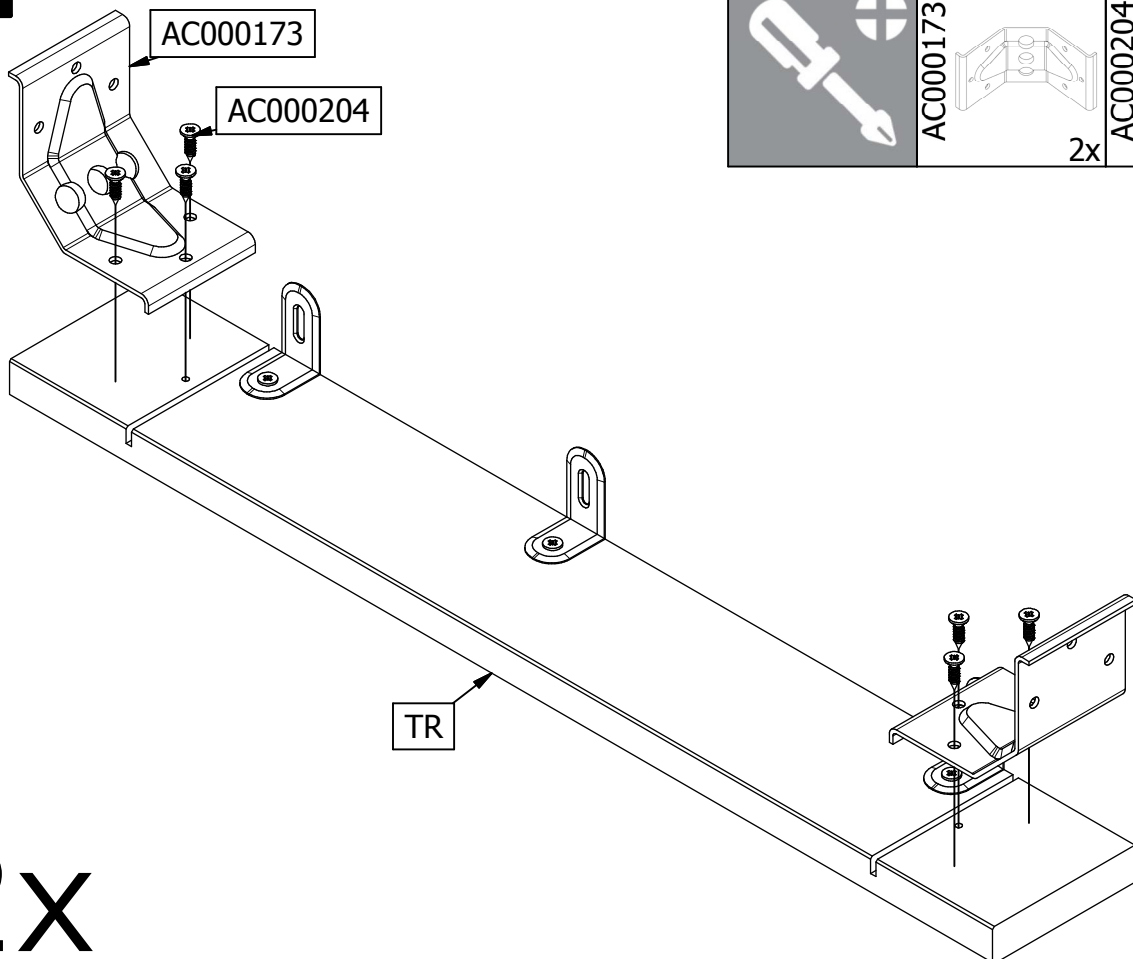

# DISC EETTAFEL Ø120

EFTISH - TABLE - DINING TABLE

4	M6x10x12.9mm	AC000107 	1	SW6	AC000228 
4	M6x12x18mm	AC0001001 	4	8x35mm	AC0000601 
4	M6x40mm	AC000144 			
4	M6x8mm	AC000166 			
4	M6x67,5mm	AC000167 			
4	60x100mm	AC000173 			
4	Ø10x12.5mm	AC000165 			
48	4x16mm	AC000204 			
12	38x28x21mm	AC000315 			
1	SW3	AC000215 			
1	SW4	AC000216 			

3

4x

4

2x

5

6

D (1 : 3)

7