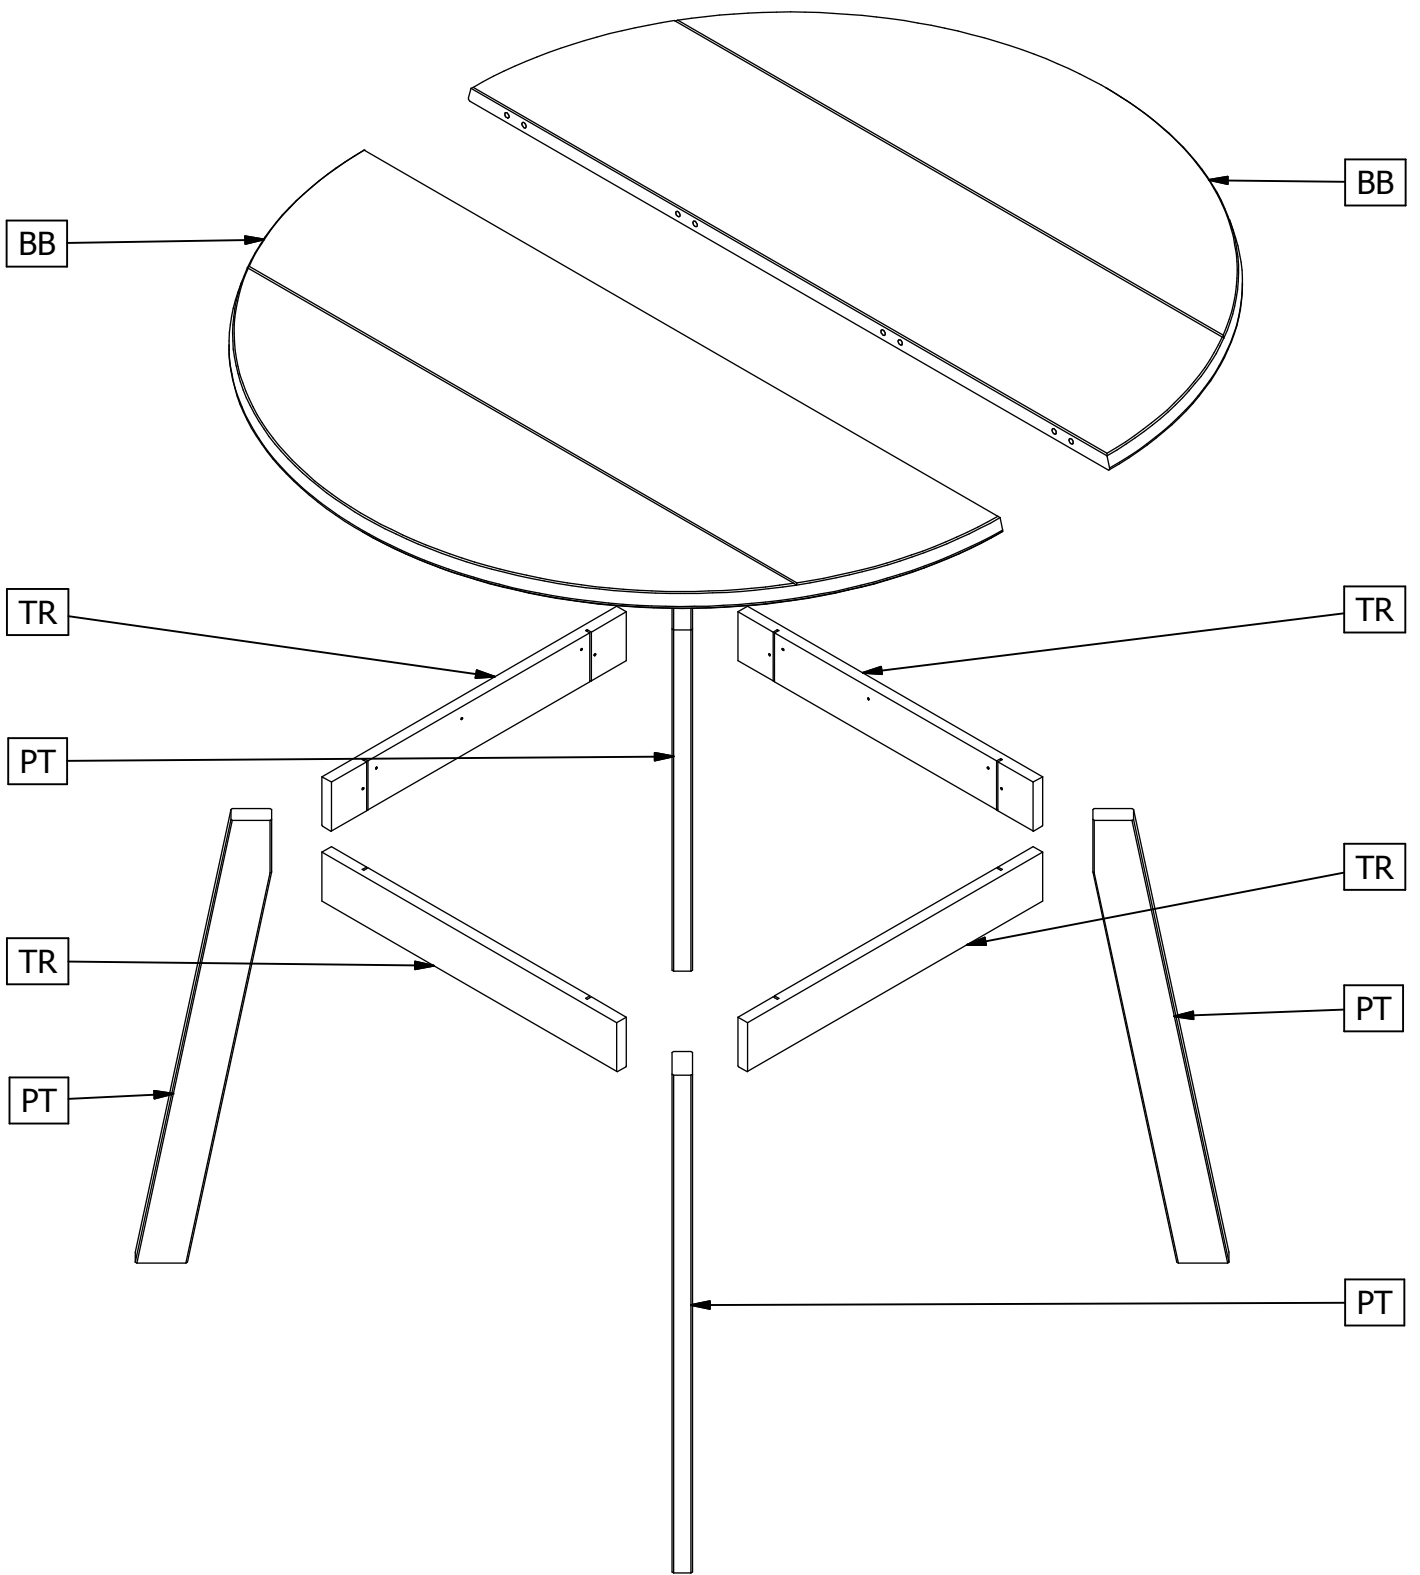

# DISC EETTAFEL Ø120

EFTISH - TABLE - DINING TABLE

4	M6x10x12.9mm	AC000107 	1	SW6	AC000228 
4	M6x12x18mm	AC0001001 	4	8x35mm	AC0000601 
4	M6x40mm	AC000144 			
4	M6x8mm	AC000166 			
4	M6x67,5mm	AC000167 			
4	60x100mm	AC000173 			
4	Ø10x12.5mm	AC000165 			
48	4x16mm	AC000204 			
12	38x28x21mm	AC000315 			
1	SW3	AC000215 			
1	SW4	AC000216 			

3

4x

4

2x

5

6

D (1 : 3)

7