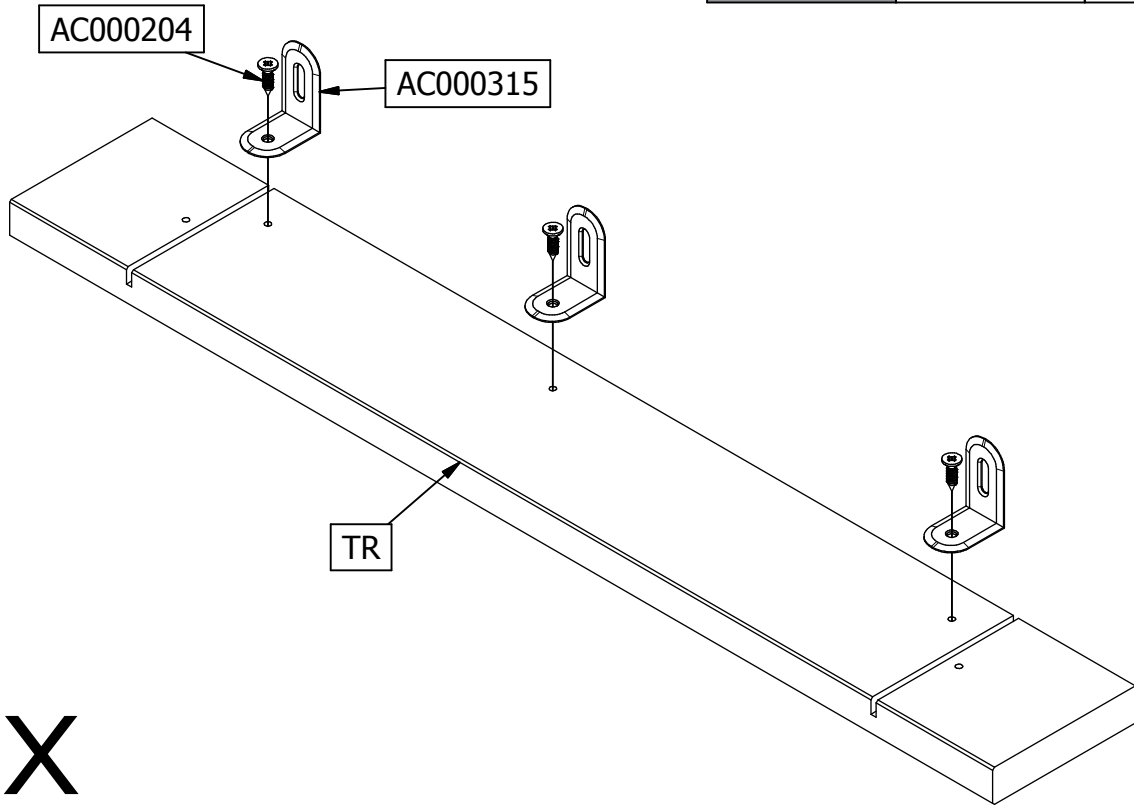

# DISC EETTAFEL Ø120

EFTISH - TABLE - DINING TABLE

4	M6x10x12.9mm	AC000107 	1	SW6	AC000228 
4	M6x12x18mm	AC0001001 	4	8x35mm	AC0000601 
4	M6x40mm	AC000144 			
4	M6x8mm	AC000166 			
4	M6x67,5mm	AC000167 			
4	60x100mm	AC000173 			
4	Ø10x12.5mm	AC000165 			
48	4x16mm	AC000204 			
12	38x28x21mm	AC000315 			
1	SW3	AC000215 			
1	SW4	AC000216 			

3

4x

4

2x

5

6

D (1 : 3)

7