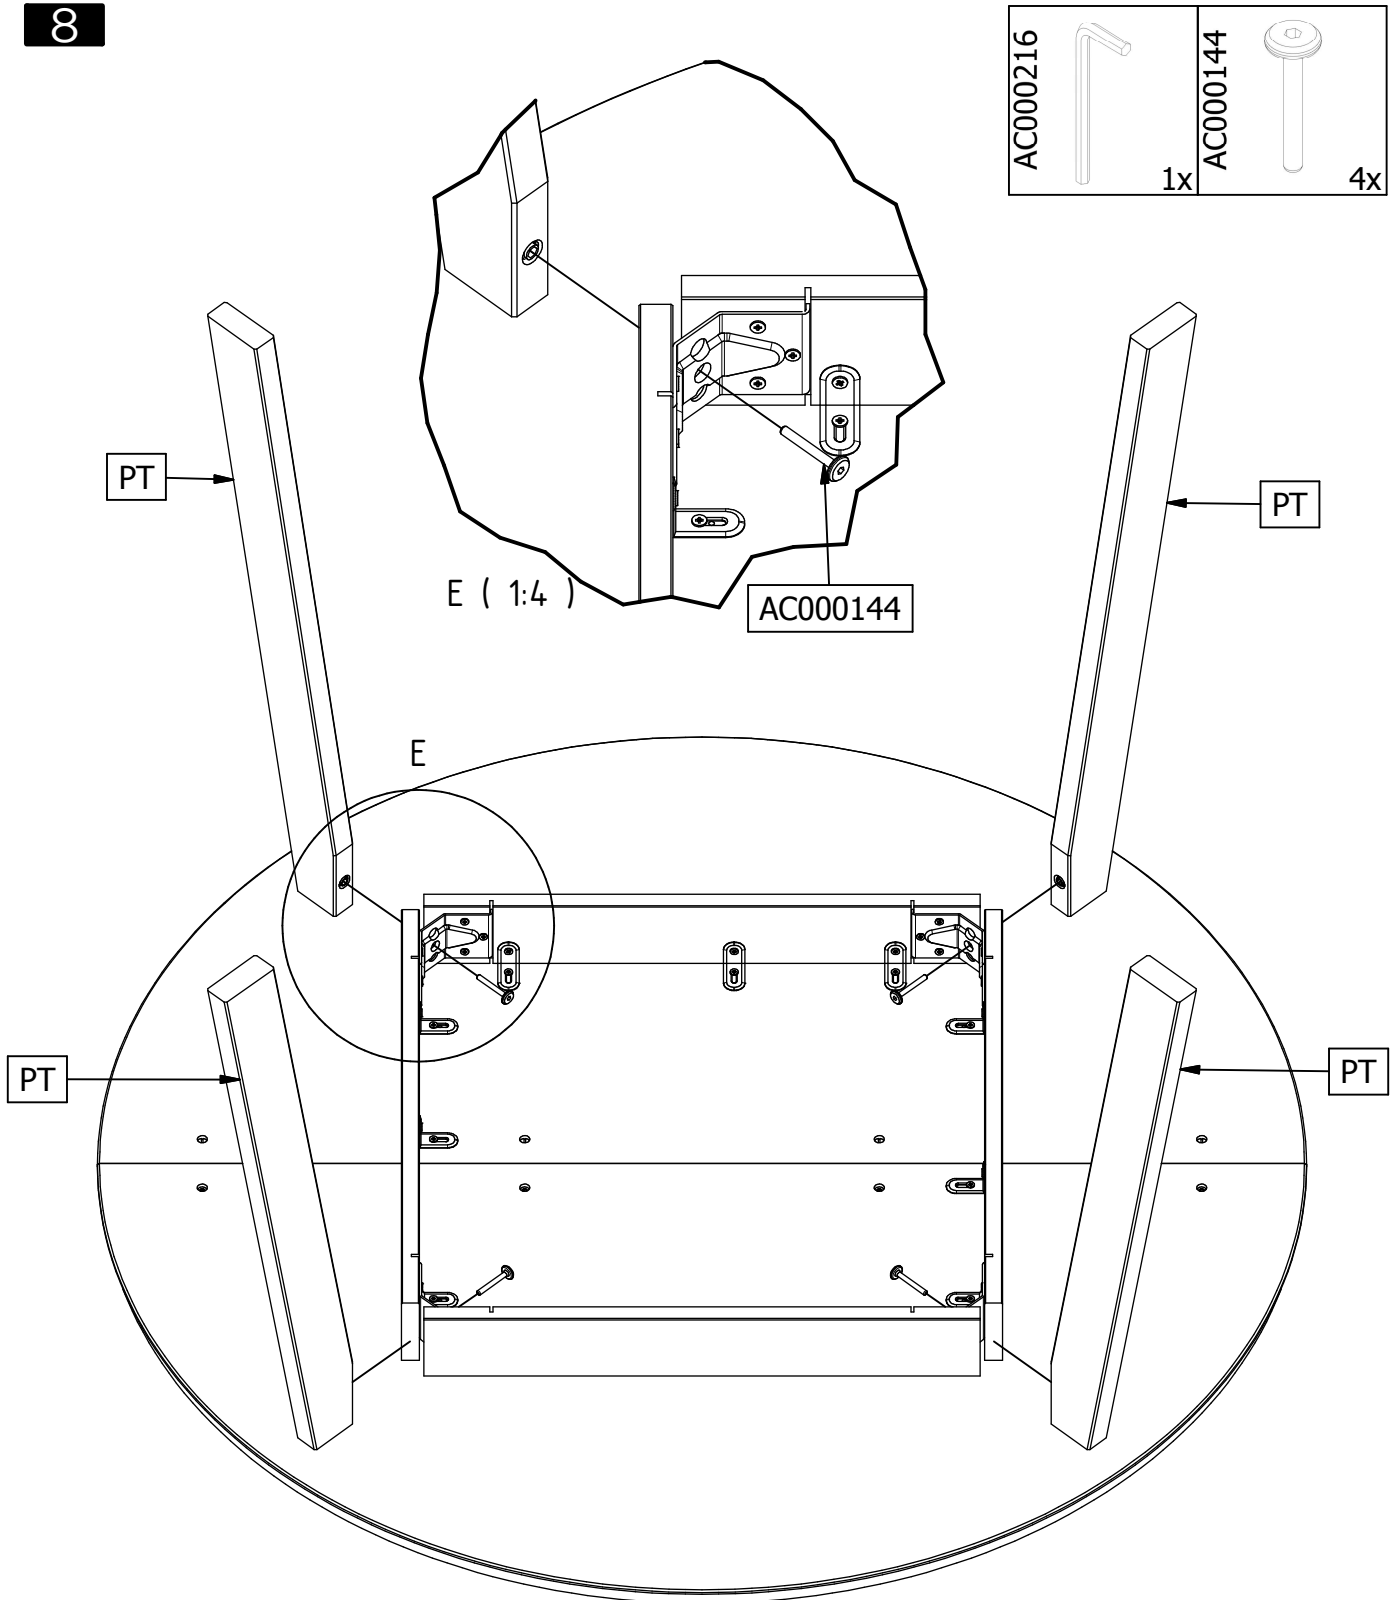

SOCIAL MEDIA

We are curious about the result! Would you like to share it with us? Use #WOOD on social media. Wir sind gespannt auf das Ergebnis! Möchten Sie es mit uns teilen? Benutzen Sie #WOOD in Social Media.

Nous sommes impatient de connaître le résultat. Souhaitez-vous le partager avec nous? Utilisez #WOOD sur les médias sociaux.

facebook.com/wood.nl
instagram.com/madebywood
pinterest.com/madebywood