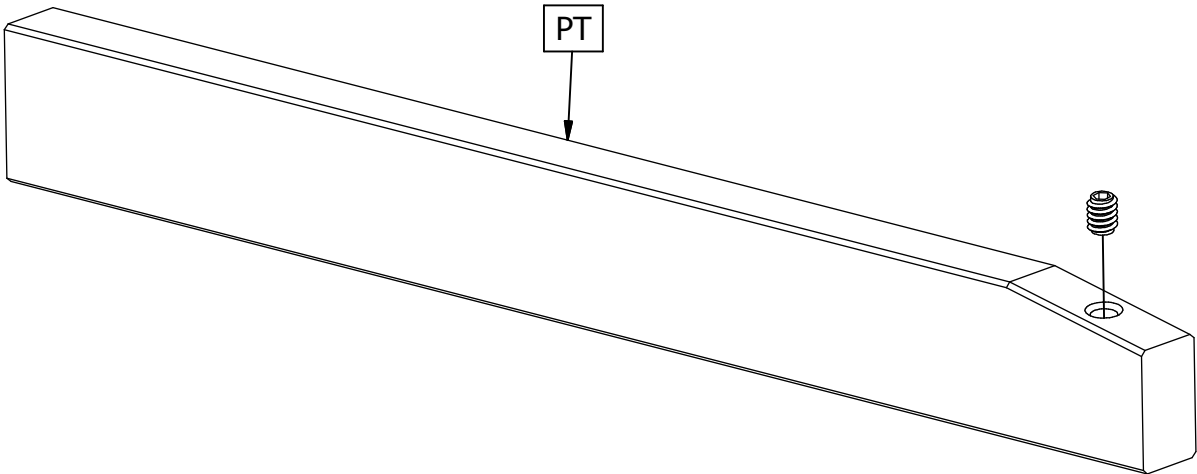

7

AC000228		1x
AC001001		1x

4x