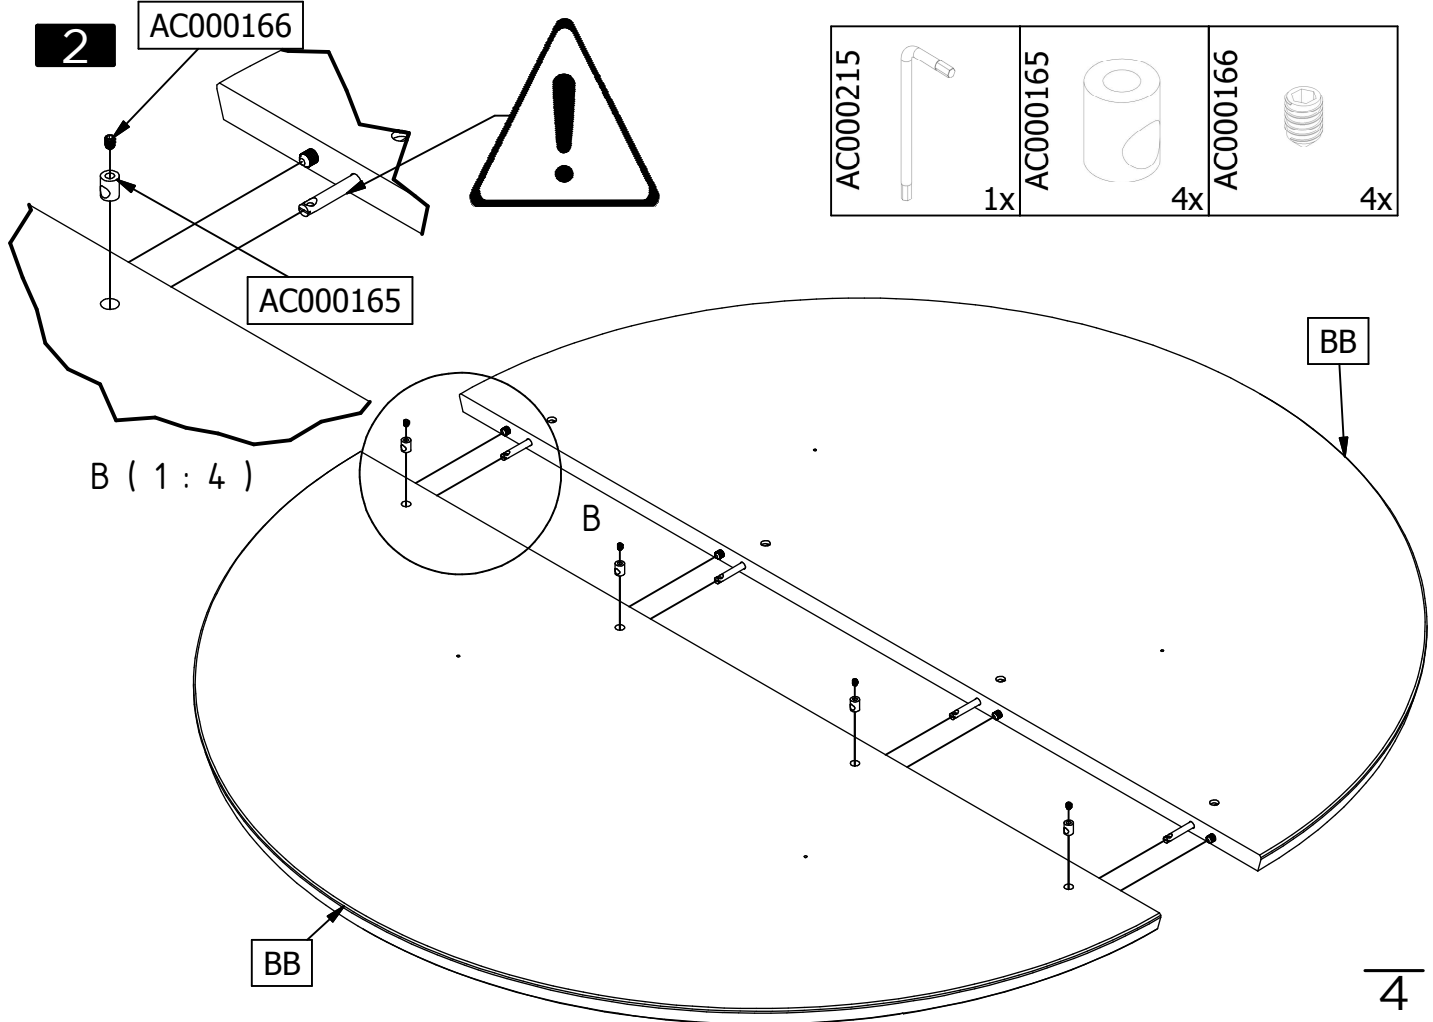

# DISC EETTAFEL Ø120

EFTISH - TABLE - DINING TABLE

4	M6x10x12.9mm	AC000107 	1	SW6	AC000228 
4	M6x12x18mm	AC0001001 	4	8x35mm	AC0000601 
4	M6x40mm	AC000144 			
4	M6x8mm	AC000166 			
4	M6x67,5mm	AC000167 			
4	60x100mm	AC000173 			
4	Ø10x12.5mm	AC000165 			
48	4x16mm	AC000204 			
12	38x28x21mm	AC000315 			
1	SW3	AC000215 			
1	SW4	AC000216 			

3

4x

4

2x

5

6

D (1 : 3)

7