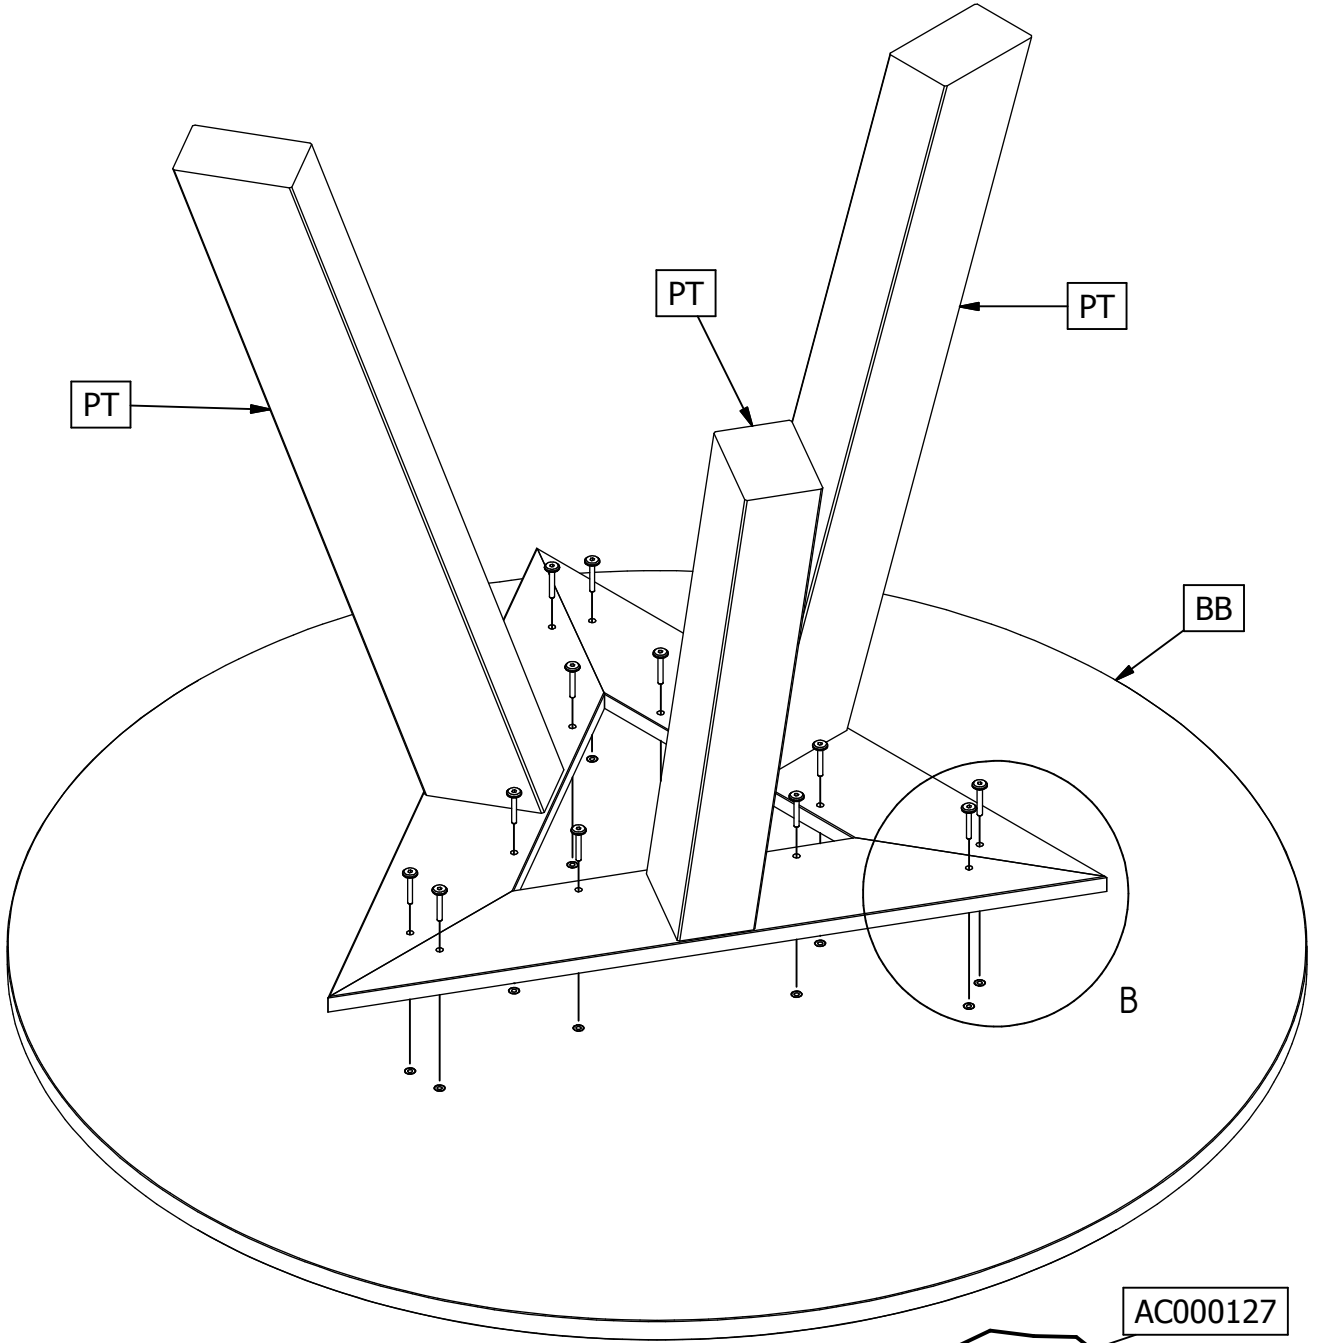

RHONDA EETTAFEL Ø129

EËTISH - TABLE A MANGER - DINING TABLE

wood MADE BY

12	M6x35mm	AC000127	
12	M6x13mm	AC000132	
6	7x70mm	AC000218	
1	SW 4	AC000216	

1

A (1 : 2)

2

	AC000216		1x	AC000218		2x
--	----------	---	----	----------	---	----

3x

3

	AC000216		1x	AC000127		12x
--	----------	---	----	----------	---	-----

SOCIAL MEDIA

We are curious about the result! Would you like to share it with us? Use #WOOOD on social media.
Wir sind gespannt auf das Ergebnis! Möchten Sie es mit uns teilen? Benutzen Sie #WOOOD in Social Media.