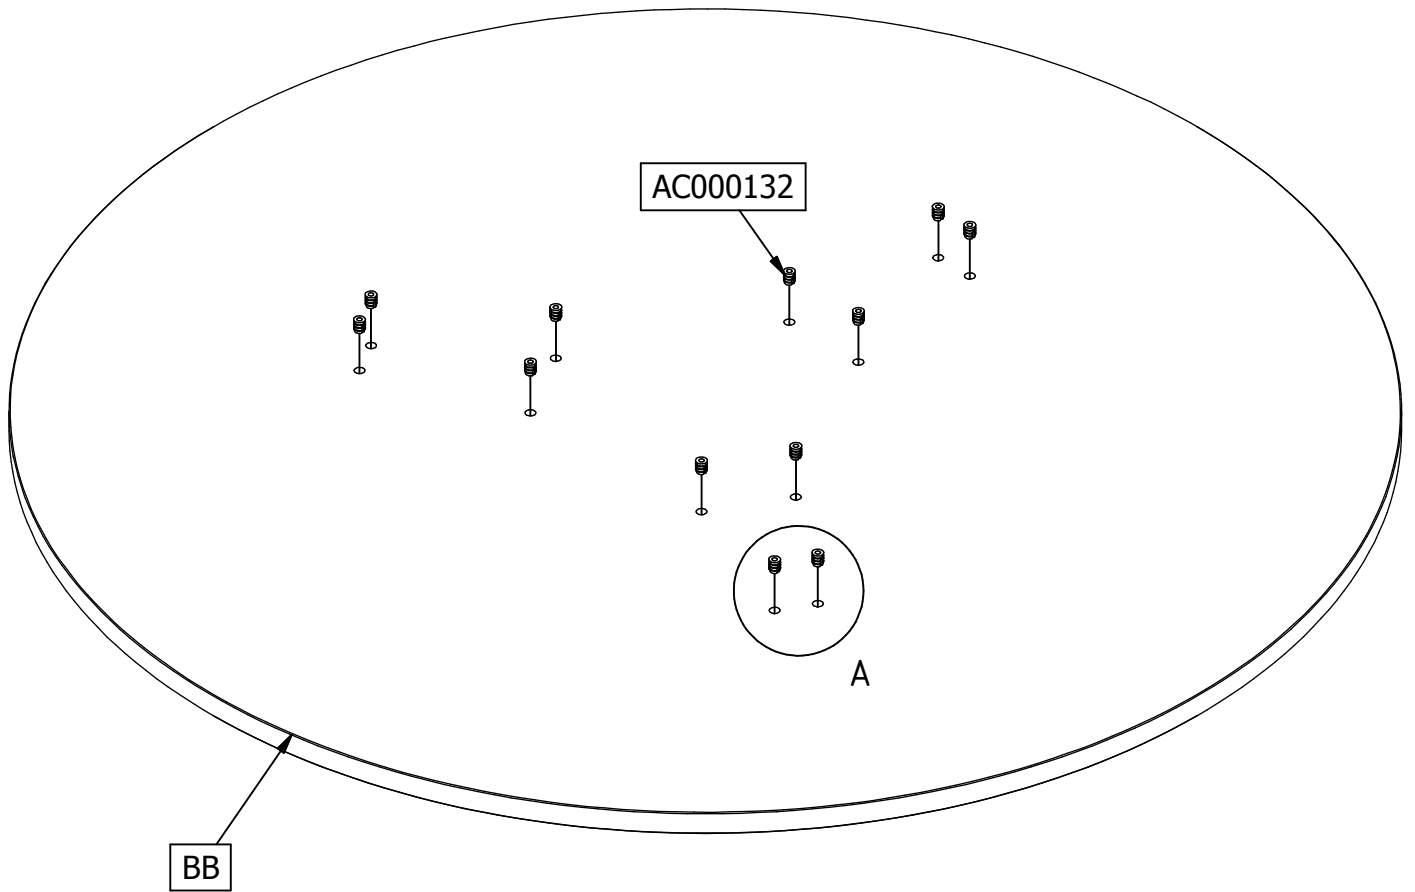

RHONDA EETTAFEL Ø129

EËTISH - TABLE A MANGER - DINING TABLE

wood MADE BY

12	M6x35mm	AC000127	
12	M6x13mm	AC000132	
6	7x70mm	AC000218	
1	SW 4	AC000216	

1

A (1 : 2)

2

	AC000216		1x	AC000218		2x
--	----------	---	----	----------	---	----

3x

3

	AC000216		1x	AC000127		12x
--	----------	---	----	----------	---	-----

SOCIAL MEDIA

We are curious about the result! Would you like to share it with us? Use #WOOOD on social media.
Wir sind gespannt auf das Ergebnis! Möchten Sie es mit uns teilen? Benutzen Sie #WOOOD in Social Media.