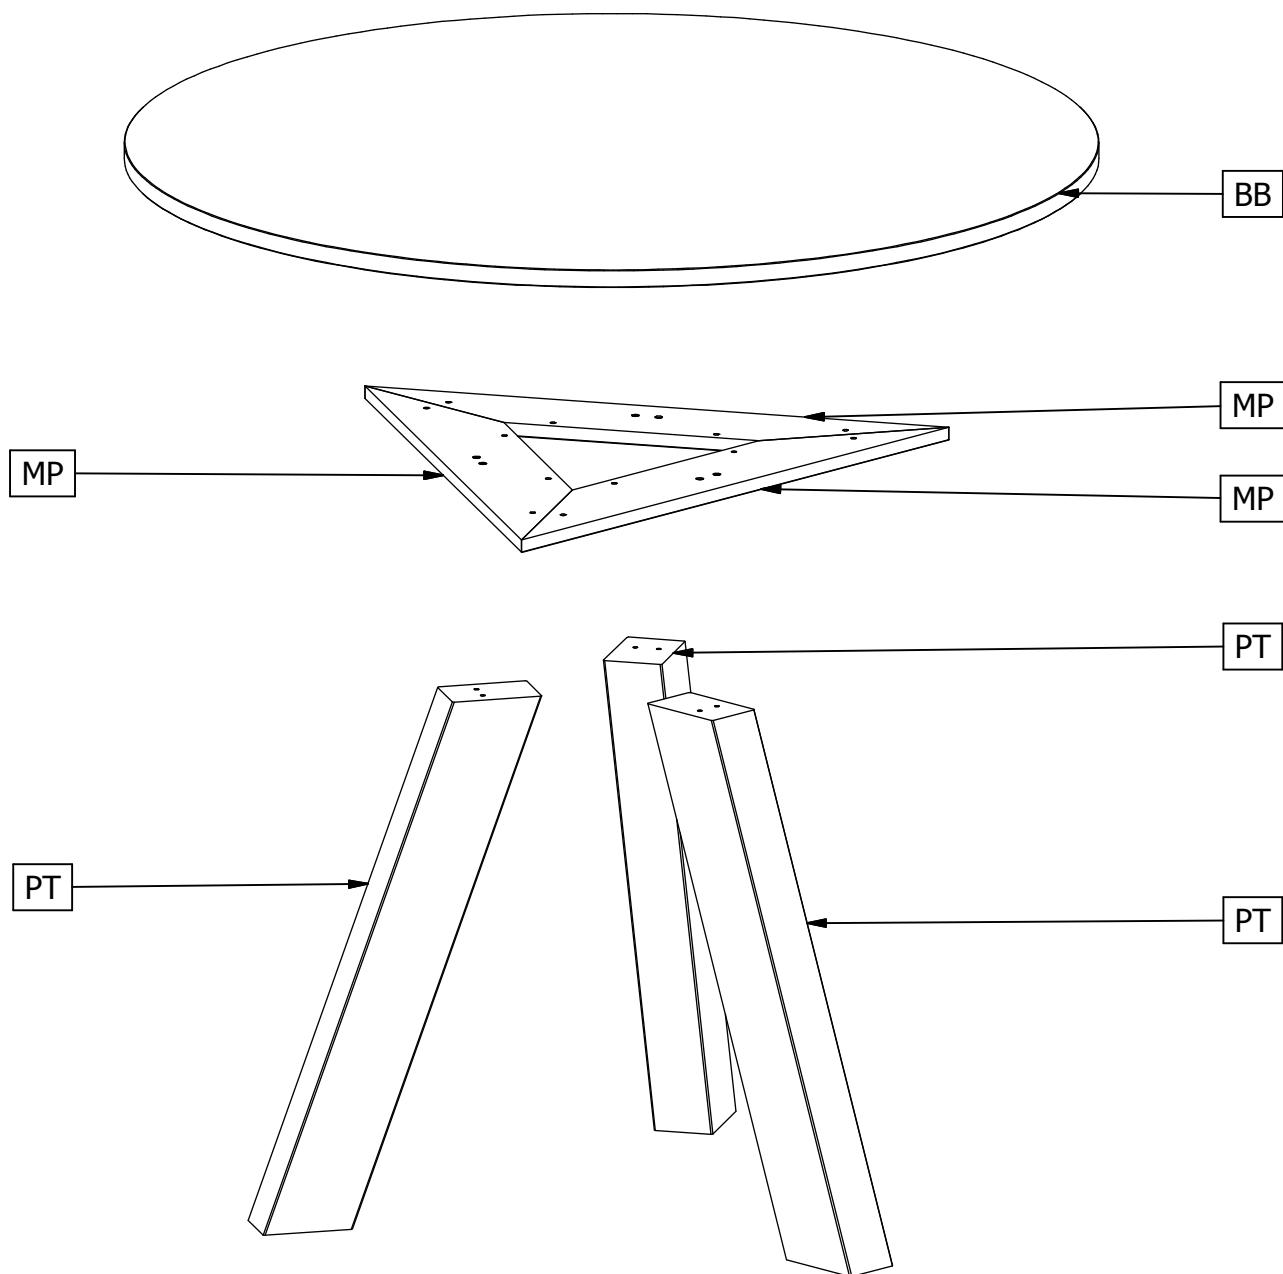

RHONDA EETTAFEL Ø129

EËTISH - TABLE A MANGER - DINING TABLE

wood MADE BY

12	M6x35mm	AC000127	
12	M6x13mm	AC000132	
6	7x70mm	AC000218	
1	SW 4	AC000216	

1

A (1 : 2)

2

	AC000216		1x	AC000218		2x
--	----------	---	----	----------	---	----

3x

3

	AC000216		1x	AC000127		12x
--	----------	---	----	----------	---	-----

SOCIAL MEDIA

We are curious about the result! Would you like to share it with us? Use #WOOOD on social media.
Wir sind gespannt auf das Ergebnis! Möchten Sie es mit uns teilen? Benutzen Sie #WOOOD in Social Media.