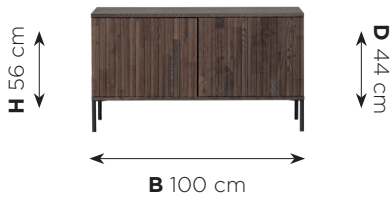

Collectie NEW GRAVURE

De stijlvolle kastenserie New Gravure heeft een opvallend design door de grafische reliëf deuren. Deze serie is beschikbaar in de kleuren naturel, espresso en zwart.

Collectie

New Gravure tv-meubel